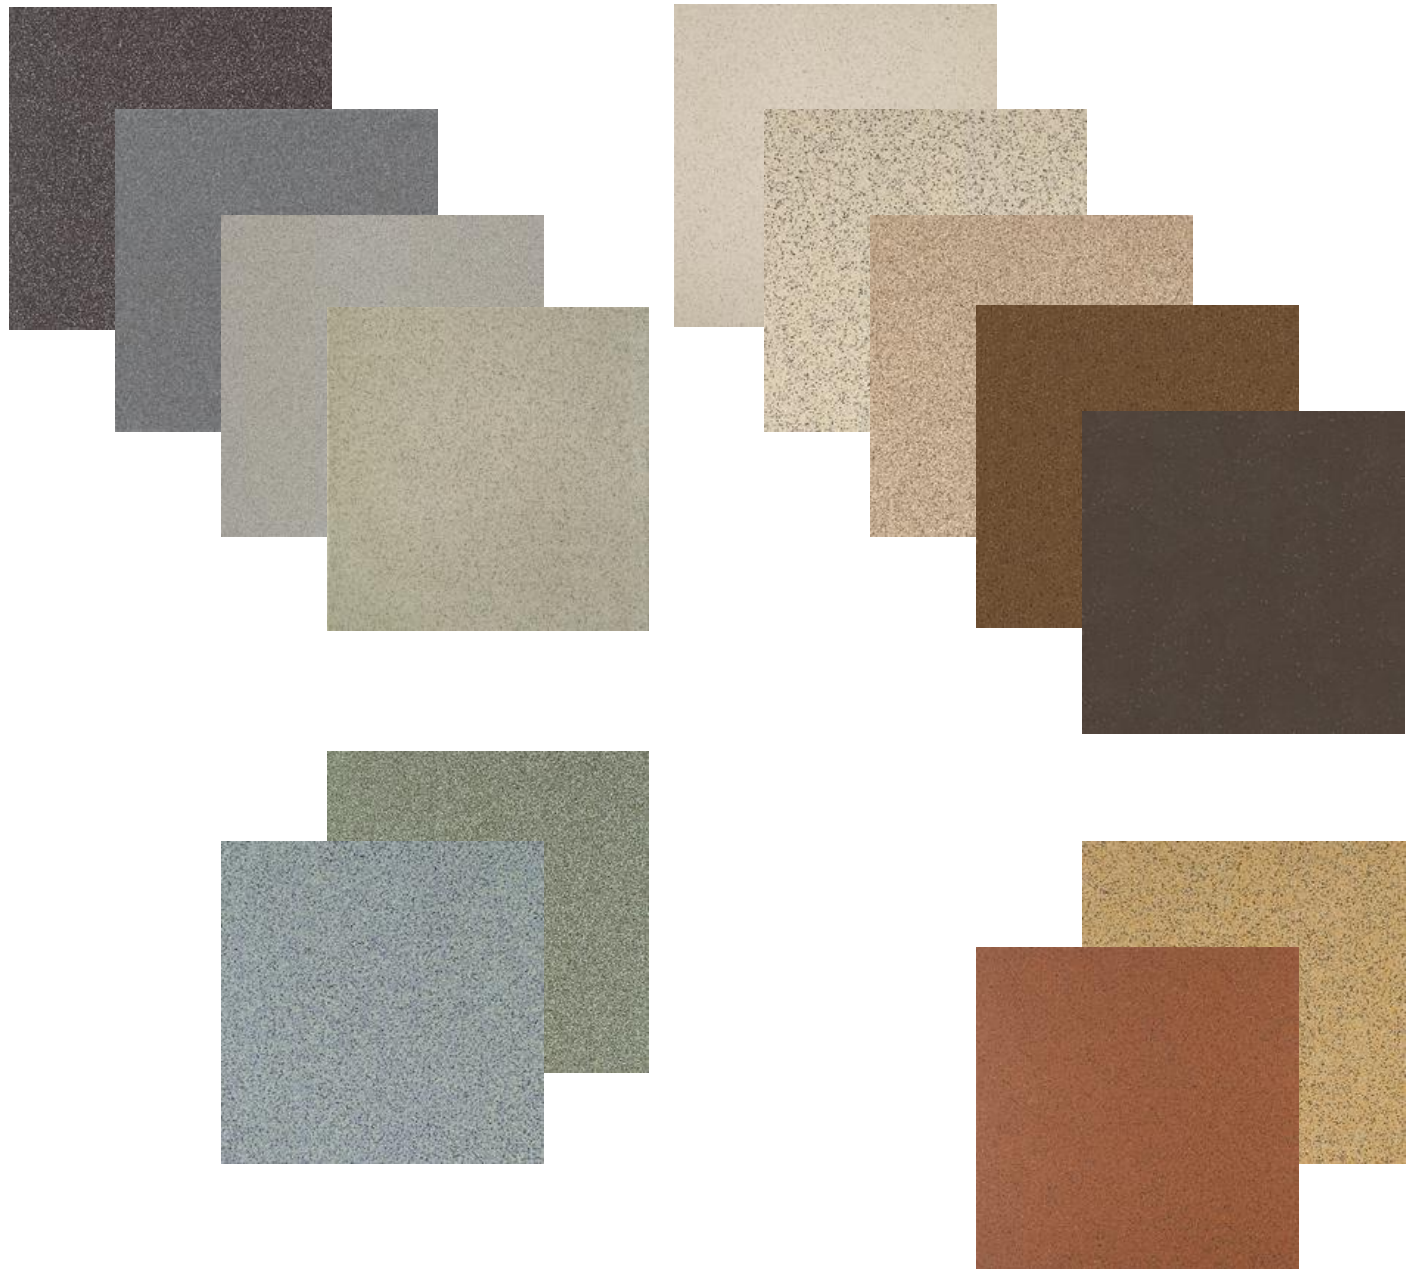

Pro Granit

Detta är en klassisk salt & peppar serie som används i hus och hem och projekt.
Produkten är en Granitkeramik UNI EN 14411 / G Bla (UGL) Oglaserad och är frost beständig.
Alla färger finns i 30x30 många även i 10x10 och 20x20 samt 15x15.

Pro Granit

Detta är en klassisk salt & peppar serie som används i hus och hem och projekt.
Produkten är en Granitkeramik UNI EN 14411 och är frost beständig

Black R10 Naturale

Format :

10x10
15x15
20x20
30x30
30x60
60x60