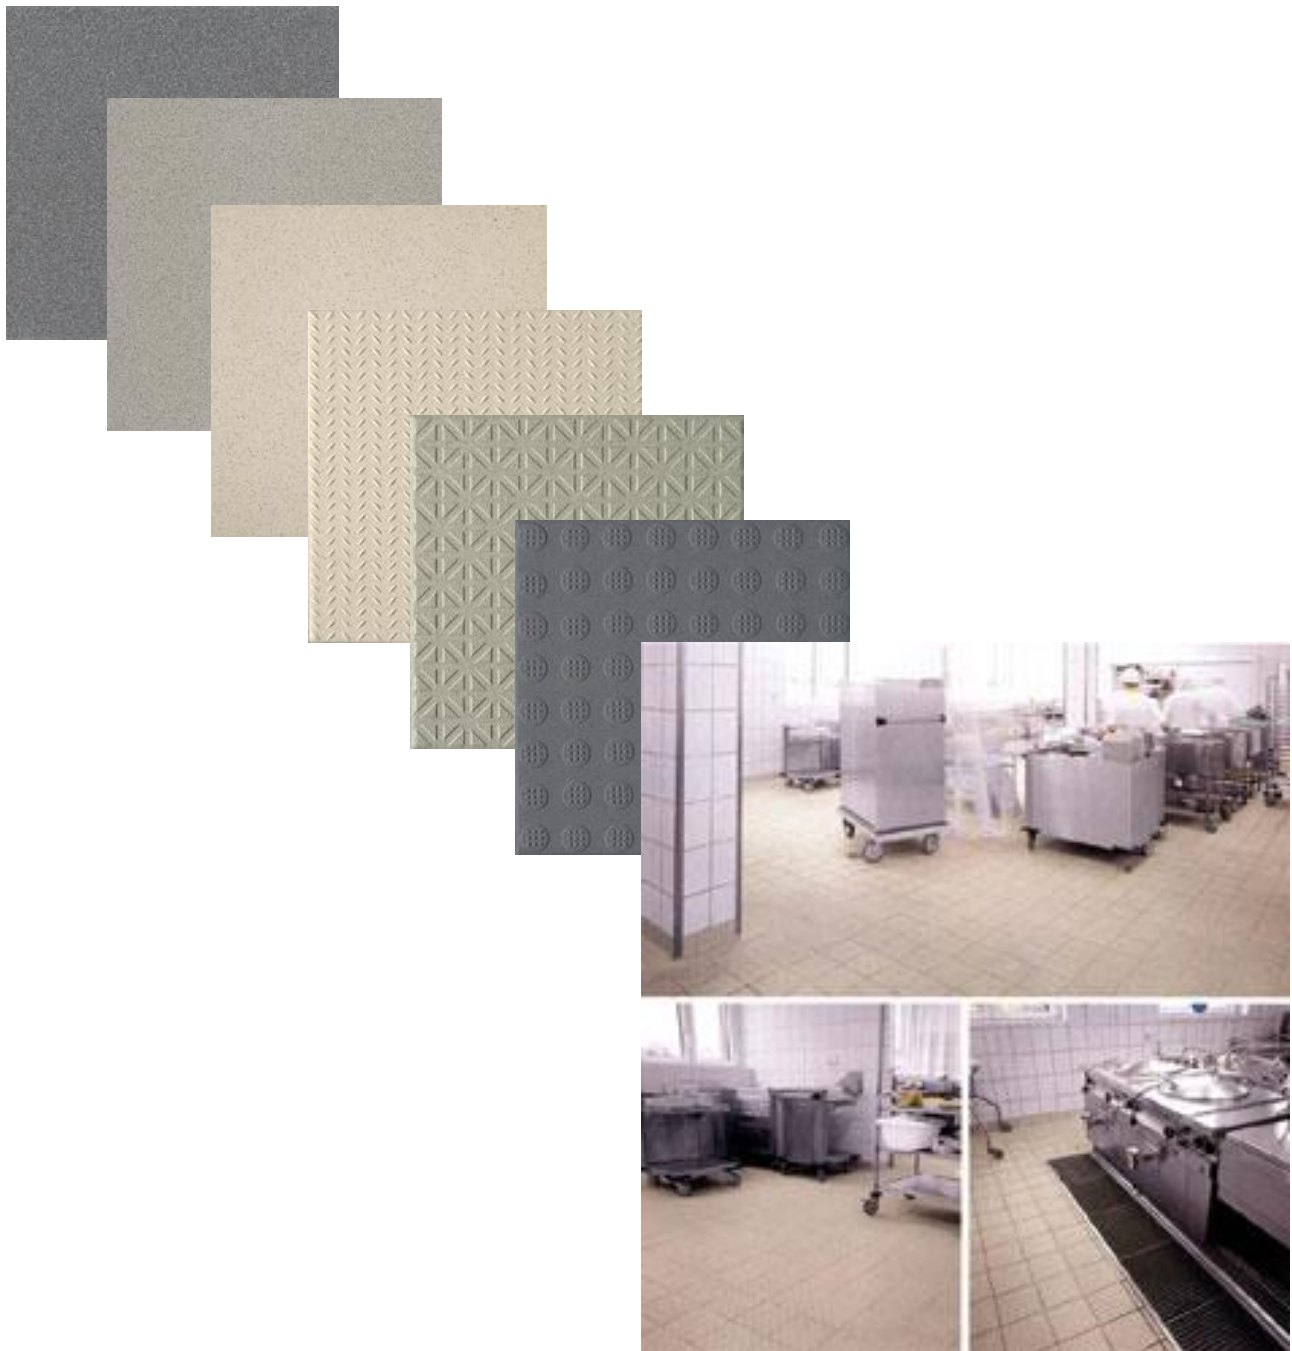

Pro Granit Industri kök, tungt belastade golv

Detta är en klassisk salt & peppar serie som används i hus och hem och projekt.
Produkten är en Granitkeramik UNI EN 14411 / G Bla (UGL) Oglaserad och är frost beständig

Pro Granit Industri

Detta är en klassisk salt & peppar serie som används i hus och hem och projekt.
Produkten är en Granitkeramik UNI EN 14411 och är frost beständig

Format :
15x15 9 mm
20x20 9 mm
20x20 15 mm
30x30 9 mm
30x30 15 mm