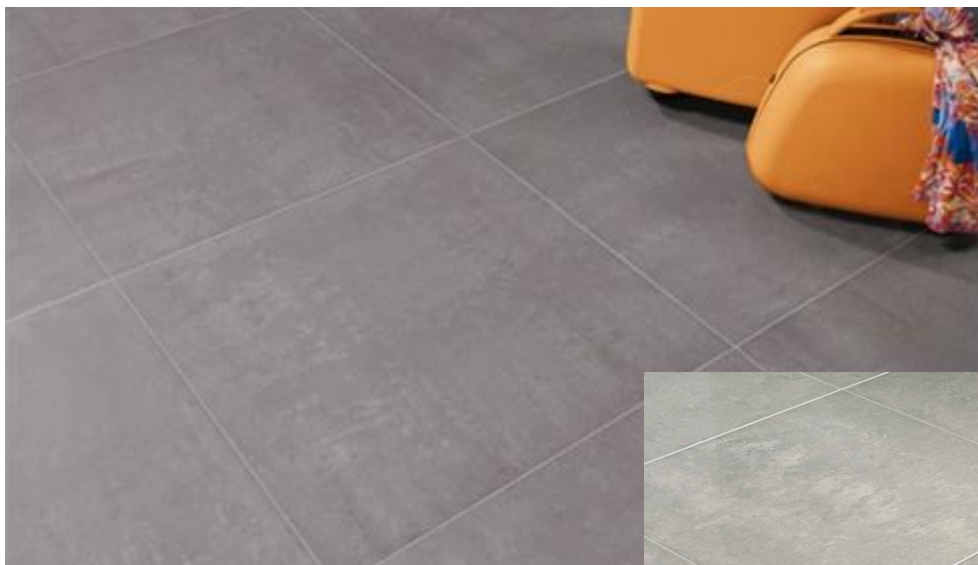

Pro Tecnolito

Detta är en klassisk melerad serie som används i hus och hem och projekt.

Produkten är en Granitkeramik UNI EN 14411 / G Bla (UGL) Oglaserad och är frost beständig