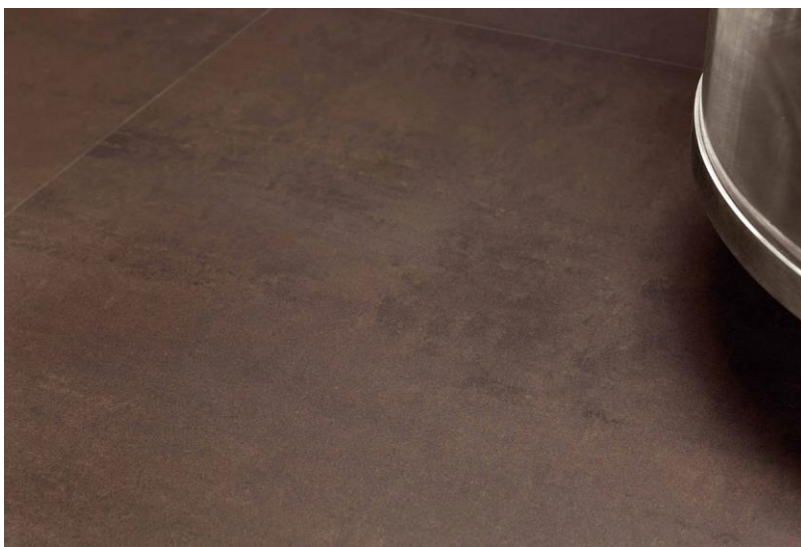

Pro Tecnolito

Detta är en klassisk melerad serie som används i hus och hem och projekt.

Produkten är en Granitkeramik UNI EN 14411 / G Bla (UGL) Oglaserad och är frost beständig

Format :

30x30

30x60

60x60

Format :

2,5x2,5 mosaik

Ark om 30x30

Format :

30x30

30x60

60x60

Format :

2,5x2,5 mosaik

Ark om 30x30