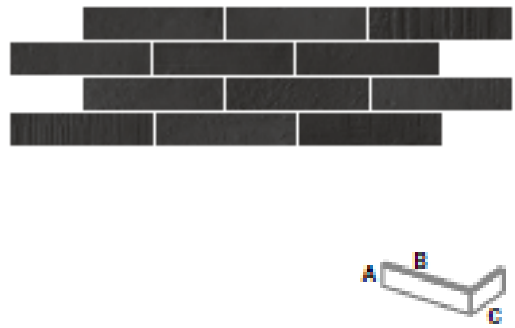

Format :
6x25

Seta grå

Pro Brick

Detta är en klassisk Klinkerserie serie som används i hus och hem och projekt.
Produkten är en klinkerplatta UNI EN 14411 / G Bla (GL) Glaserad

Format :
12x25

Format :
6x25