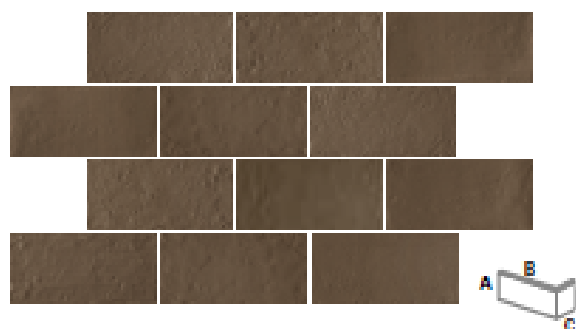

Pro Brick

Detta är en klassisk Klinkerserie serie som används i hus och hem och projekt.
Produkten är en klinkerplatta UNI EN 14411 / G Bla (GL) Glaserad

Format :

12x25