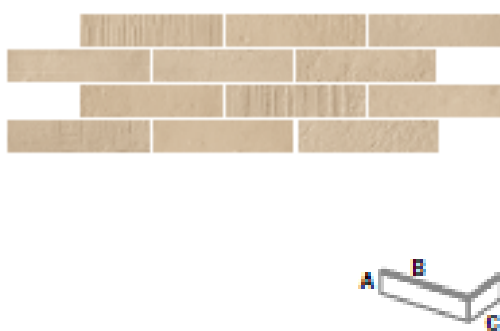

Carbone svart

Pro Brick

Detta är en klassisk Klinkerserie serie som används i hus och hem och projekt.
Produkten är en klinkerplatta UNI EN 14411 / G Bla (GL) Glaserad

Format :
12x25

Format :
6x25

Paglia sand