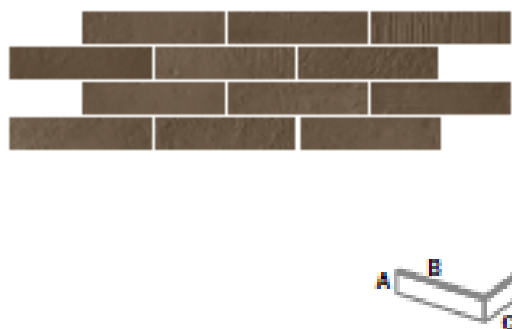

Detta är en klassisk Klinkerserie serie som används i hus och hem och projekt.
Produkten är en klinkerplatta UNI EN 14411 / G Bla (GL) Glaserad

Format :

12x25

Format :

6x25

Moka brun

brickdesign

ARCHITETTURA
DESIGN
ARREDAMENTO