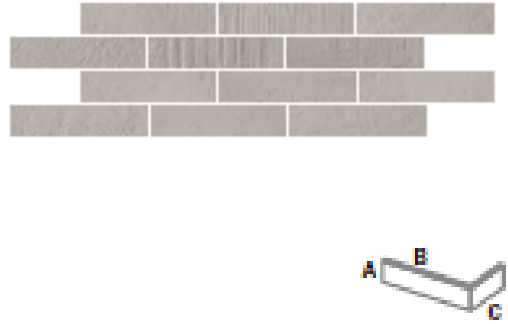

Format :
6x25