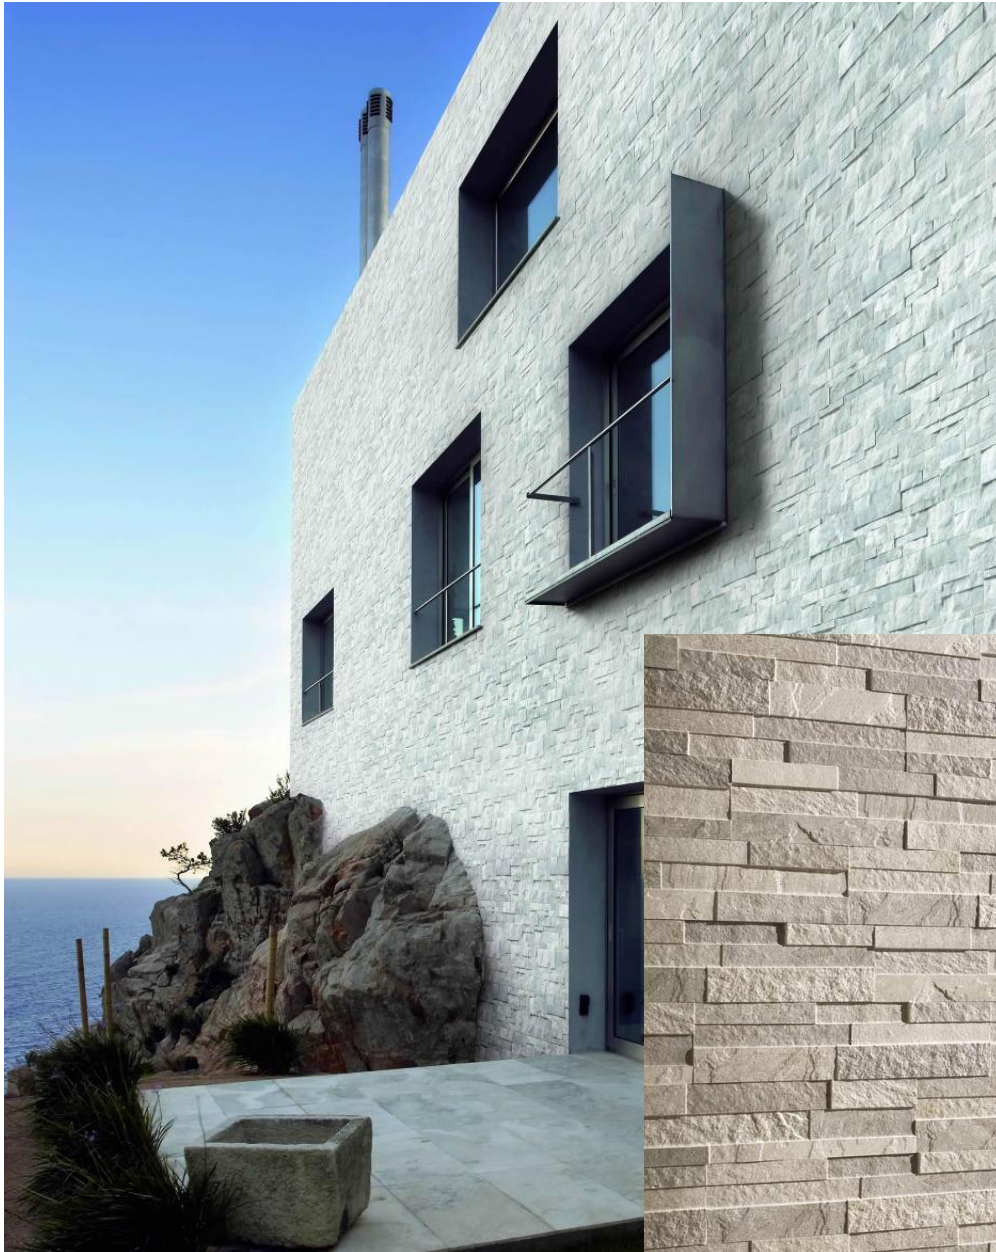

Pro Brick

Fasadsten

Pro Brix 1

Detta är en klassisk Fasadsten serie som används i hus och hem och projekt.
Produkten är av natursten

Brix Bianco 18x35

Brix Rame 18x35

Brix Avorio 18x35

Brix Nero 18x35

Brix Beige 18x35

Brix Grafite 18x35

Pro Brix Roxstone

Detta är en klassisk Granitkeramik serie serie som används i hus och hem och projekt.
Produkten är en Granitkeramik platta UNI EN 14411 / G Bla

White 10x45