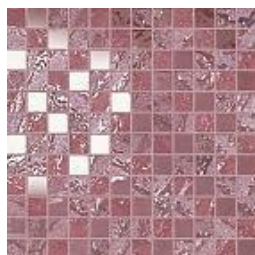

Pro mosaik

Detta är en klassisk kakelserie serie som används i hus och hem och projekt.

Produkten är en kakelplatta UNI EN 14411

Bloom