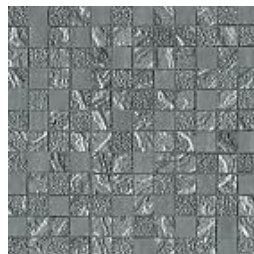

Pro mosaik

Detta är en klassisk kakelserie serie som används i hus och hem och projekt.
Produkten är en kakelplatta UNI EN 14411 / K BIII (GL) Glaserad.

Pro mosaik

Detta är en klassisk kakelserie serie som används i hus och hem och projekt.

Produkten är en kakelplatta UNI EN 14411

Snow

Autumn

Fog

Winter

Four season

Spring

Sand