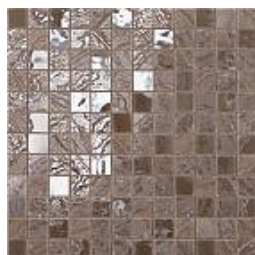

Produkten är en kakelplatta UNI EN 14411

Snow

Autumn

Fog

Winter

Four season

Spring

Sand

MDGB

MDGE

MDGA

STAR

MOON

Mosaico Star A
30x30 - 12"x12"

Mosaico Star B
30x30 - 12"x12"

Mosaico Moon A
30x30 - 12"x12"

Mosaico Moon B
30x30 - 12"x12"