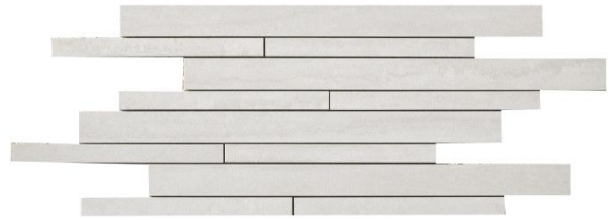

## Pro mosaik

Detta är en klassisk klinkerserie serie som används i hus och hem och projekt.  
Produkten är en Granitkeramik UNI EN 14411 / G Bib (GL) Glaserad.

Kaleido Avorio muretto

Kaleido bianco muretto

Kaleido Mandorla muretto

Kaleido Cenere muretto

Kaleido Cappuccino muretto

Kaleido grigio muretto

Kaleido marrone muretto

Kaleido nero muretto