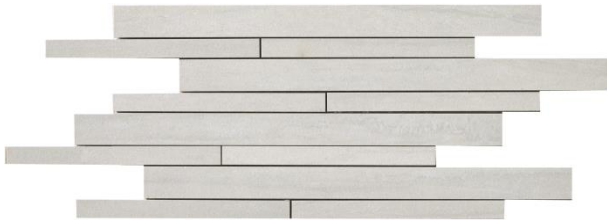

## Pro mosaik

Detta är en klassisk klinkerserie serie som används i hus och hem och projekt.  
Produkten är en Granitkeramik UNI EN 14411 / G Bib (GL) Glaserad.

Kaleido Avorio muretto

Kaleido bianco muretto

Kaleido Mandorla muretto

Kaleido Cenere muretto

Kaleido Cappuccino muretto

Kaleido grigio muretto

Kaleido marrone muretto

Kaleido nero muretto