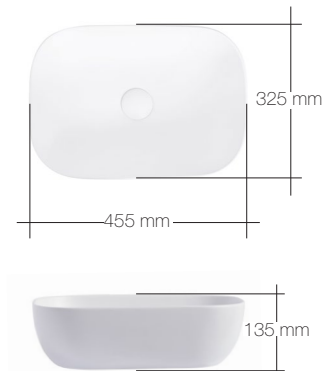

MÅTT PÅ TVÄTTSTÄLL