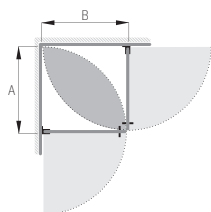

Utförande	80 x 80	90 x 90	80 x 90 / 90 x 80	Pris
Krom	7330373	7330374	7330375	11 199 kr
Svart	7330376	7330377	7330378	11 199 kr
Vit	7330379	7330380	7330381	11 199 kr
Borstad brons	7330382	7330383	7330384	11 199 kr
Antik koppar	7330385	7330386	7330387	11 199 kr

Tillbehör		Art.nr	Pris
Täckåpor	Svarta, 2-pack	7403059	519 kr
Täckåpor	Vita, 2-pack	7403060	519 kr
Täckåpor	Borstad brons, 2-pack	7403061	789 kr
Täckåpor	Antik koppar, 2-pack	7403062	789 kr
Hög släplist	25 x 1 000 mm (H x L)	7391157	239 kr
Extra hög släplist	40 x 1 000 mm (H x L)	7403052	239 kr
Spacersats till gångjärn	Justering 1–3 mm	7403269	329 kr
Magnetlist		7403067	379 kr

För beslag,
se sid. 92–93.