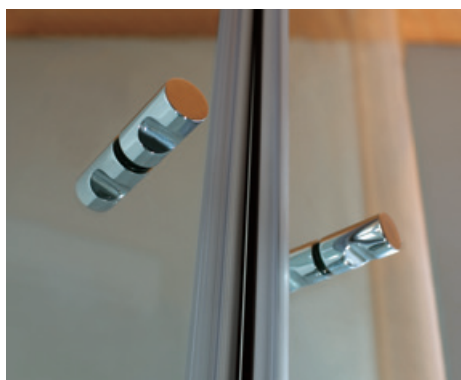

PICTO

Höger: Duschhörna Picto 90 x 90, med rakt, gråtonat glas. Levereras komplett med två dörrar, väggprofiler och dörrknoppar samt magnet- och släpplöst. 7 999 kr. Se alla mått och övriga valmöjligheter på sidan 197.

Nedan: Dörrknopparna till Picto-serien är i förkromad mässing, i nätt design med bra grepp. Knopparna ingår som standard oavsett om du väljer en färdig paketslösning eller kombinerar enkeldörrar i egen, skraddarsydd design. Det finns även möjlighet att beställa andra knoppar och handtag som tillbehör. Se sidorna 92 och 202.

Nedan, undre bilden: Vägghöjningarna är justerbara ± 10 mm, för en enklare installation, och tillverkade i blankpolerad aluminium. Dörrarna är platsbesparande eftersom de kan öppnas både inåt och utåt.

Vänster: Nischprofil som passar alla Pictos duschväggar. Profilen är ett valfritt tillbehör som används till Picto enkeldörr vid nischmontage. Justerbar 43–58 mm. 1 169 kr. Se tillbehören på sidan 202.