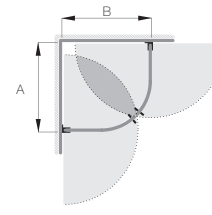

Utförande	80 x 80	90 x 90	Pris
Klart glas, vita knoppar	7329491	7329492	9 499 kr
Tillbehör, se sid. 201–203.