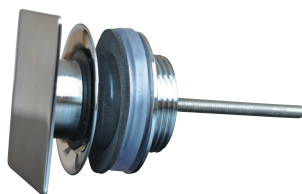

Fyrkantig plan pop-up-ventil
Över- och underdel i förkromad mässing. Utv R32.

	Art.nr	Pris
Förkromad, R32	8573577	929 kr