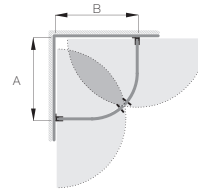

Utförande	90 x 90	Pris
Klart glas, kromade profiler, dörrknopp	7329497	10 499 kr
Klart glas kromade profiler, handtag 1	7329499	10 699 kr
Klart glas kromade profiler, handtag 2	7329500	10 699 kr
Tillbehör, se sid. 201–203.