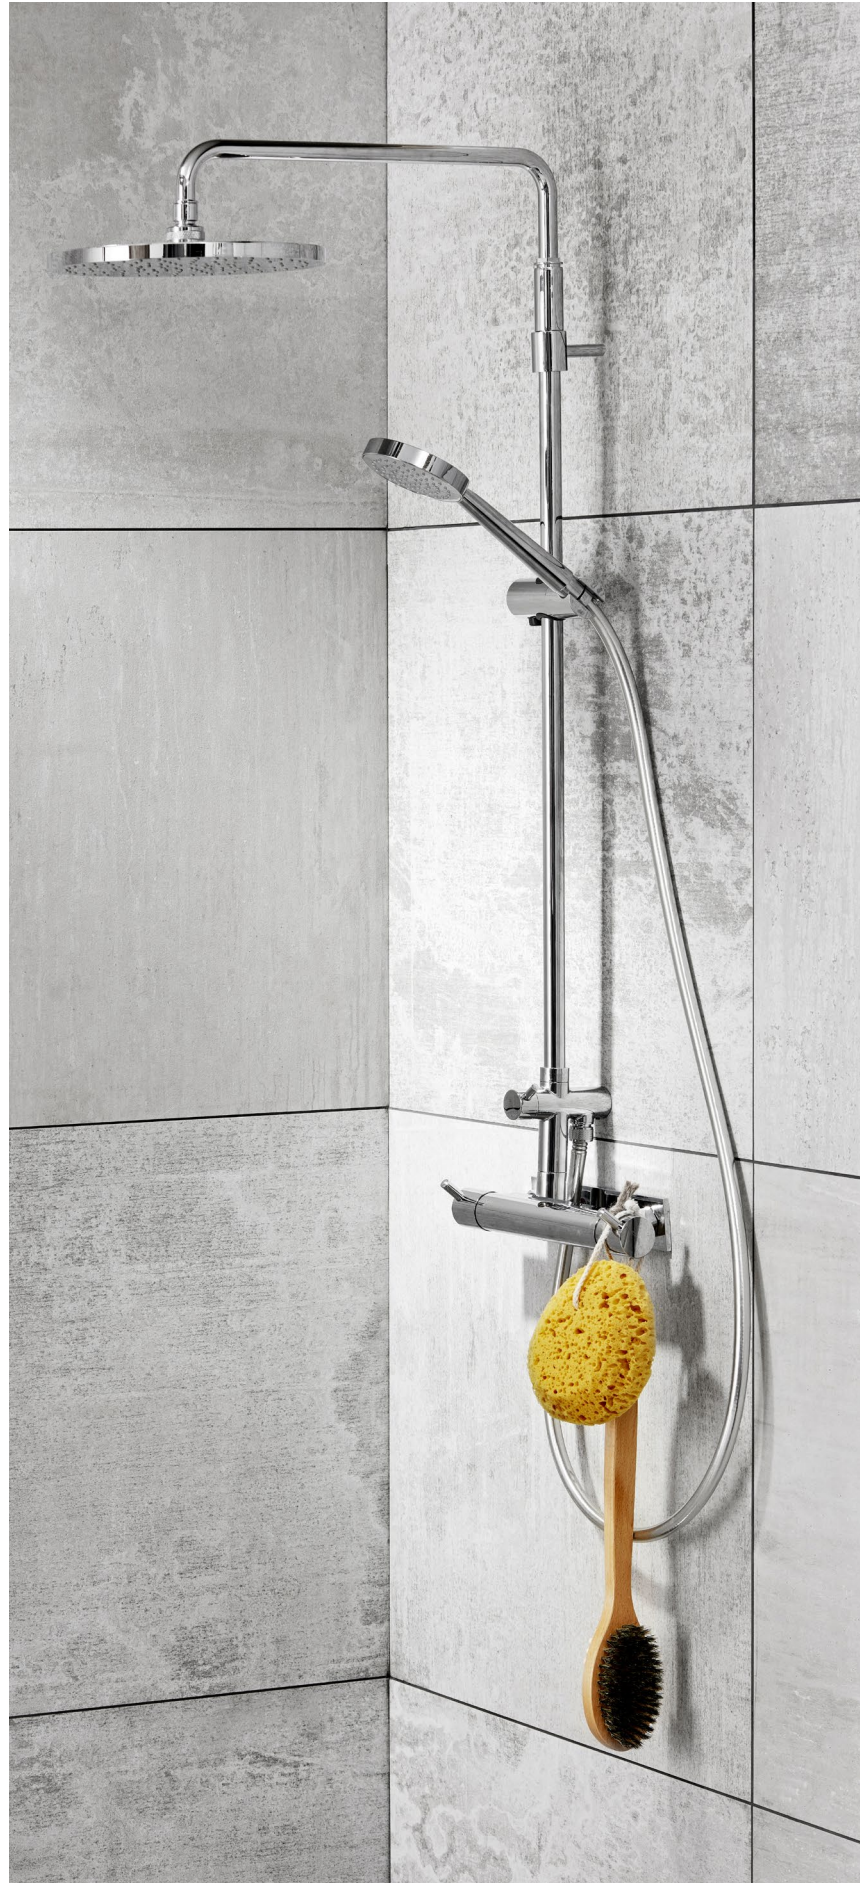

T-BAR B1

Takduscharna kan monteras direkt på blandaren.

- Handdusch i förkromad mässing, 1-strålsfunktion och antikalkfunktion
- Takduschsil i polerat rostfritt stål, diameter 250 mm med antikalkfunktion
- Duschslang i förkromad mässing, längd 1 750 mm, anti-twist
- Totalhöjd: 1 122 mm
- Ej kapbar stång

	Art.nr	Pris
Förkromad	8320120	4 949 kr

T-BAR B2

- Handdusch i förkromad plast, 5-strålsfunktion och antikalkfunktion
- Takduschsil i förkromad plast, diameter 250 mm med antikalkfunktion
- Duschslang i förkromad mässing, längd 1 750 mm, anti-twist
- Totalhöjd: 1 122 mm
- Ej kapbar stång

	Art.nr	Pris
Förkromad	8320119	4 949 kr