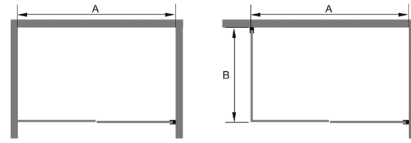

ARIA NISCHDÖRR OCH DUSCHHÖRNA – RAK

8 mm

15 år

Klart säkerhetsglas, 8 mm, som är Easy Clean-behandlat för enklare rengöring.

Höjd: 2 000 mm.

Vändbar duschvägg med avfasat handtagshål.

Stag och profiler i förkromad aluminium.

Obs! Aria duschvägg monteras på raka väggar och golv, med en lutning på 5 mm/m.

För golv med mer lutning finns en förkromad golvlister som tillbehör.

Nischdörr

Duschhörna

Utförande	Totalmått *	Totalmått i kombination med sidopanel	Art.nr	Pris
110-120	1 080-1 215 mm	1 090-1 225 mm x sidopanelens bredd	7331485	17 199 kr
120-130	1 180-1 315 mm	1 190-1 325 mm x sidopanelens bredd	7331486	17 199 kr
130-140	1 280-1 415 mm	1 290-1 425 mm x sidopanelens bredd	7331487	17 199 kr
140-150	1 380-1 515 mm	1 390-1 525 mm x sidopanelens bredd	7331488	17 199 kr
150-160	1 480-1 615 mm	1 490-1 625 mm x sidopanelens bredd	7331489	17 199 kr
160-170	1 580-1 715 mm	1 590-1 725 mm x sidopanelens bredd	7331490	17 199 kr

* Obs! För att uppnå minimimått måste du kapa väggstaget upp till 100 mm.

Utförande	Instegsmått
110-120	415 mm / 515 mm
120-130	465 mm / 565 mm
130-140	515 mm / 615 mm
140-150	565 mm / 665 mm
150-160	615 mm / 715 mm
160-170	665 mm / 765 mm

Sidopaneler

80	790-805 mm	7376989	6 999 kr
90	890-905 mm	7376990	6 999 kr
100	990-1 005 mm	7376991	6 999 kr

Tillbehör

Golvlister	15,6 mm x 1 m	7403359	389 kr
Rörbreddningsprofil	37 mm x 2 m	7403492	569 kr
Släplister, kapbar	897 mm	181993	119 kr