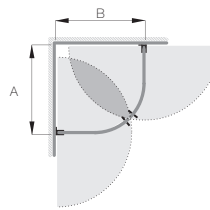

**SVÄNGD MODELL MED KNOPP**

Utförande	80 x 80	90 x 90	Pris
Klart glas, svarta knoppar	7333556	7333557	9 499 kr

**RAK MODELL MED HANDTAG**

Utförande	80 x 80	90 x 90	Pris
Klart glas, svarta handtag	7333818	7333819	9 599 kr