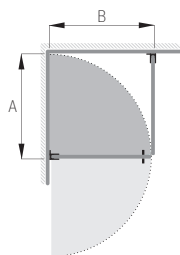

MONTERINGSFÖRSLAG LUXOR DUSCHHÖRNOR, NISCHDÖRRAR OCH SKÄRMVÄGGAR

Duschserien Luxor möjliggör många olika dusch-kombinationer, detta för att möta olika förutsättningar i olika badrum. Tala med din installatör som gärna hjälper till att skapa drömduschen för just ditt badrum.

Luxor duschväggar finns i klart säkerhetsglas, 8 eller 10 mm tjockt. Gångjärnen finns i 4 olika färger; krom, koppar, matt svart, högblank vita. Alla duschväggar är vändbara och finns i många bredder.

Utöver våra standardlösningar – duschhörna, nischdörr och skärmvägg – går det att göra egna kombinationer med en nischdörr och en fast skärmvägg.