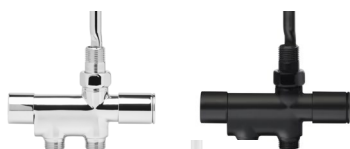

LUSSO TECH ELPATRON

Universal elpatron som passar de flesta kombitorkar.
För dolt montage eller med stickkontakt. Fast installation ska ske av behörig elektriker.
Enkel att använda. Mikroprocessor. IP54. Vridbar 330°.
Med antifrysfunction, digital styrning, 2 timmars timerfunktion och 4 temperatursteg, 30–60 °C. 230 V, 300 W.
Välj mellan vit, matt silver, krom eller svart.

Det är viktigt att du stänger reglerventilen när elpatronen ska användas till den vattenfyllda kombitorken. Annars värmer patronen upp bostadens hela värmesystem.

Alla tillbehör till Alternas handdukstorkar hittar du även på alternabadrum.se.

Lusso Tech elpatron	Krom	Silver	Matt svart	Matt vit	Vit	Pris
För dolt montage	8716576	8716575	8716577	8716627	8716574	2 699 kr
Med stickkontakt	8716572	8716571	8716573	8716626	8716570	2 699 kr

LUSSO ELPATRON

Elpatron till Alternas kombitorkar.
För dolt montage eller med stickkontakt. Fast installation ska ske av behörig elektriker.
Enkel att använda. Mikroprocessor. IP54. Vridbar 330°.
Med antifrysfunction, digital styrning, 2 timmars timerfunktion och 4 temperatursteg, 30–60 °C. 230 V, 300 W.

Det är viktigt att du stänger reglerventilen när elpatronen ska användas till den vattenfyllda kombitorken. Annars värmer patronen upp bostadens hela värmesystem.

Alla tillbehör till Alternas handdukstorkar hittar du på alternabadrum.se.

Lusso elpatron	Krom	Pris
För dolt montage	8716508	2 199 kr
Med stickkontakt	8716505	2 199 kr

REGLERVENTIL

För 1-rörs- och 2-rörssystem. Inklusive handrätt.
Ska inte kopplas till WC-system.

Lusso L1	Art.nr	Pris
Krom	8758367	1 999 kr

Picto

För 1-rörs- och 2-rörssystem. Inklusive handrätt.
Ska inte kopplas till WC-system.