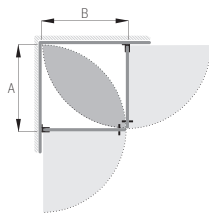

Utförande	80 x 80	90 x 90	Pris
Klart glas, vita knoppar	7329489	7329490	9 399 kr
Tillbehör, se sid. 201–203.