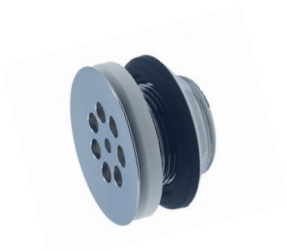

Silventil
Utan bräddavlopp.
Över- och underdel i förkromad mässing. Utv R32.

	Art.nr	Pris
Förkromad, R32	8560083	609 kr