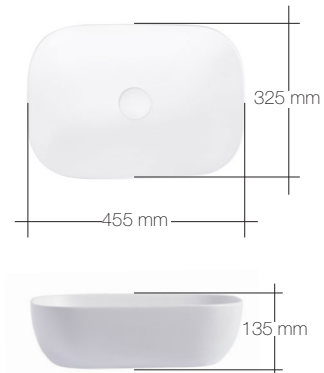

MÅTT PÅ TVÄTTSTÄLL