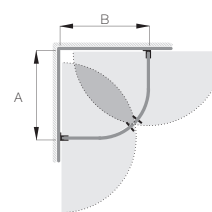

Utförande	80 x 80	90 x 90	Pris
Klart glas, vita handtag	7329495	7329496	9 699 kr
Tillbehör, se sid. 201–203.