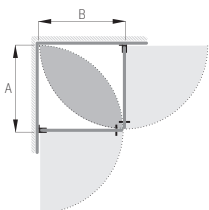

Utförande	80 x 80	90 x 90	Pris
Klart glas, svarta knoppar	7333554	7333555	9 399 kr