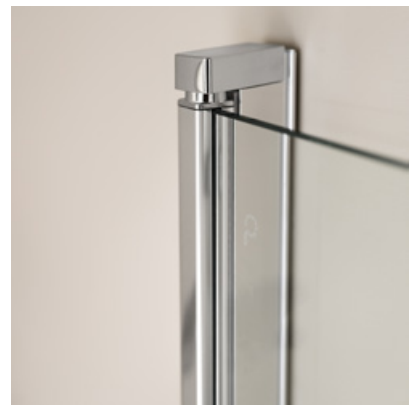

LUSO BADKARSVÄGG

Om du duschar i badkaret är en badkarsvägg mycket mer praktiskt än ett duschdraperi. Snyggare och mer hållbart också!

Stora bilden: Lusso badkarsvägg är fyrkantig i designen, med 6 mm klart härdat säkerhetsglas och blankpolerad väggprofil i aluminium. Väggen kan öppnas både inåt och utåt, vilket gör det lättare att stiga i och ur badkaret. 4 599 kr. Se alla mått på sidan 200.

Det emaljerade badkaret på bilden är Basic stålbadkar, 9 599 kr. Duschsetet heter Terzo T3, 839 kr. Blandare beställs separat.

Nedan: Lusso badkarsvägg levereras komplett med glasvägg, väggprofil och transparent släplista. Släplistan är funktionellt utformad för att säkerställa att vattnet rinner ner i badkaret och inte ut på golvet.

Nederst: Precis som hela Lusso duschväggsserie är väggprofilen justerbar med snabbfästen för enklare montering. Även den fyrkantiga formen på profilen följer Lussos designspråk. Vid öppning höjs badkarsväggen tack vare lyftgångjärn.