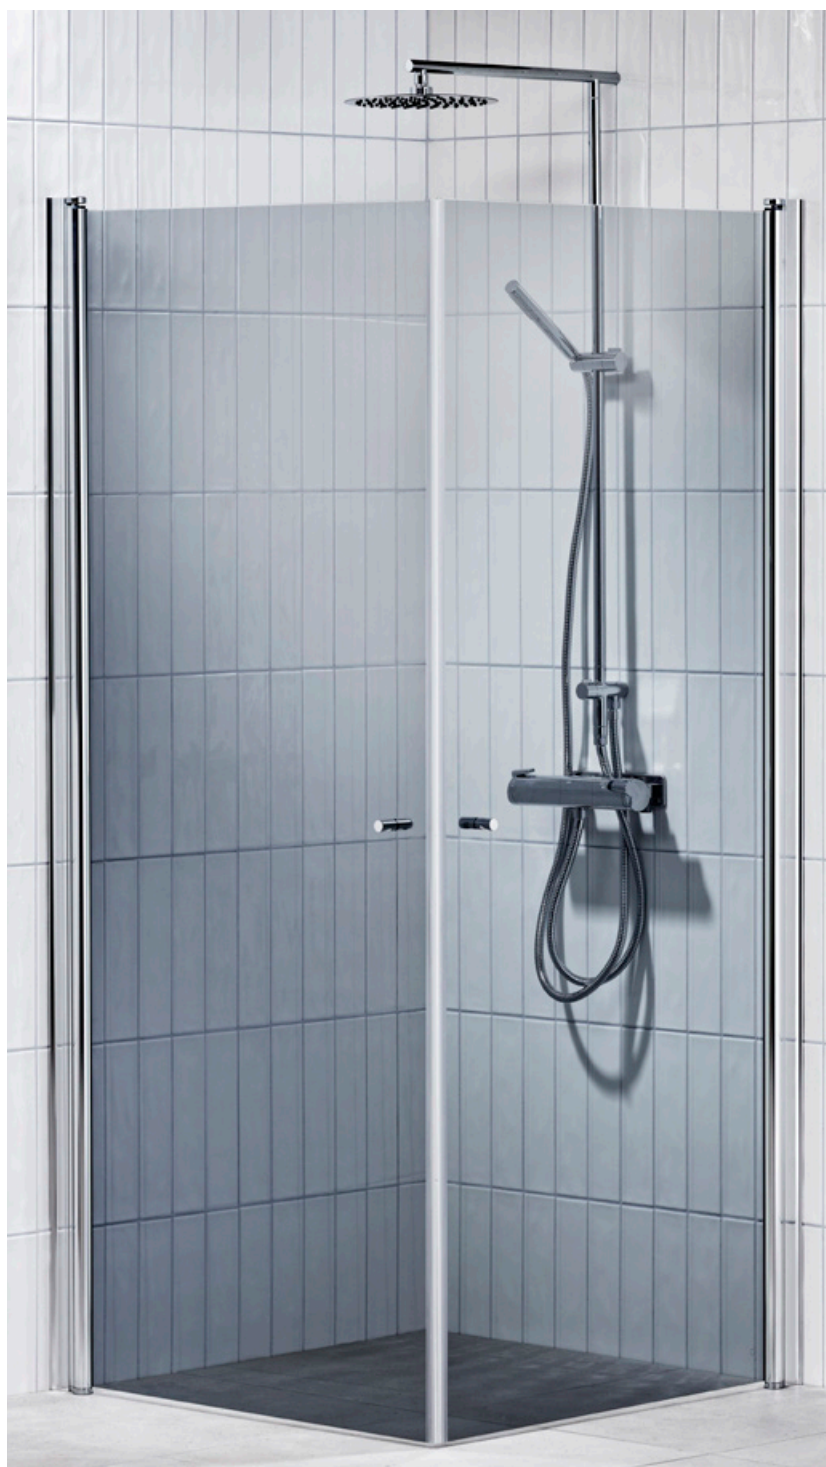

PICTO

Höger: Duschhörna Picto 90 x 90, med rakt, gråtonat glas. Levereras komplett med två dörrar, väggprofiler och dörrknoppar samt magnet- och släpplöst. 7 999 kr. Se alla mått och övriga valmöjligheter på sidan 197.

Nedan: Dörrknopparna till Picto-serien är i förkromad mässing, i nätt design med bra grepp. Knopparna ingår som standard oavsett om du väljer en färdig paketslösning eller kombinerar enkeldörrar i egen, skraddarsydd design. Det finns även möjlighet att beställa andra knoppar och handtag som tillbehör. Se sidorna 92 och 202.

Nedan, undre bilden: Vägghöjningarna är justerbara ± 10 mm, för en enklare installation, och tillverkade i blankpolerad aluminium. Dörrarna är platsbesparande eftersom de kan öppnas både inåt och utåt.

Vänster: Nischprofil som passar alla Pictos duschväggar. Profilen är ett valfritt tillbehör som används till Picto enkeldörr vid nischmontage. Justerbar 43–58 mm. 1 169 kr. Se tillbehören på sidan 202.