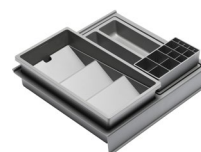

Lådinredning till Luxor, Gabriella, Isella och Ella
B 308 x H 90 x D 322 mm

Plus	Art.nr	Pris
☐ Grå	8663832	1 099 kr