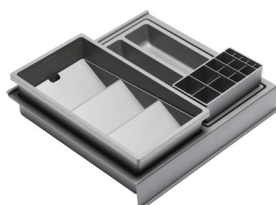

Medium	Art.nr	Pris
● Grå	8663831	819 kr

Lådinredning till Luxor, Gabriella, Isella och Ella
B 308 x H 90 x D 322 mm