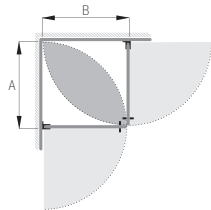

Utförande	80 x 80	90 x 90	70 x 90 / 90 x 70	80 x 90 / 90 x 80	100 x 100	Pris

Kromade profiler

Klart glas	7333529	7333531	7333528	7333530	7333527	9 399 kr
Gråtonat glas	7333538	7333540	7333537	7333539	7333536	9 399 kr
Frostat glas	7329517	7329519	7329516	7329518	7329515	9 399 kr
Halvfrostat glas	7333552	7333553	-	-	-	9 399 kr

Tillbehör, se sid. 201–203.