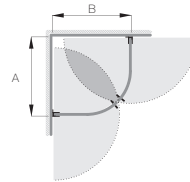

Utförande	80 x 80	90 x 90	80 x 90 / 90 x 80	80 x 100 / 100 x 80	90 x 100 / 100 x 90	100 x 100	Pris
Rak modell							
Klart glas	7391085	7391083	7391087	7391167	7391168	7391169	7 999 kr
Gråtonat glas	7391086	7391084	7391088	7391174	7391175	7391176	7 999 kr
Frostat glas	7329538	7329530	7329540	7329536	7329542	7329534	7 999 kr

Utförande	80 x 80	90 x 90	80 x 90 / 90 x 80	80 x 100 / 100 x 80	90 x 100 / 100 x 90	100 x 100	Pris
Svängd modell							
Klart glas	7391079	7391077	7391081	7391171	7391172	7391173	8 199 kr
Gråtonat glas	7391080	7391078	7391082	7391177	7391178	7391179	8 199 kr
Frostat glas	7329539	7329531	7329541	7329537	7329543	7329535	8 199 kr

Obs! Om väggarna inte är raka kan du behöva använda dig av platsindividuella installationsmått. Tillbehör, se sid. 201–203.