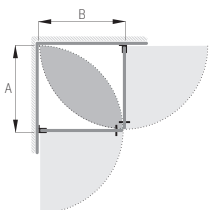

**SVÄNGD MODELL MED KNOPP**

Utförande	80 x 80	90 x 90	Pris
Klart glas, svarta knoppar	7333556	7333557	9 499 kr

**RAK MODELL MED HANDTAG**

Utförande	80 x 80	90 x 90	Pris
Klart glas, svarta handtag	7333818	7333819	9 599 kr