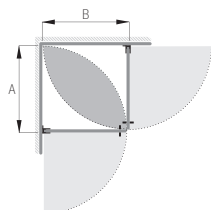

Utförande	80 x 80	90 x 90	70 x 90 / 90 x 70	80 x 90 / 90 x 80	100 x 100	Pris

Kromade profiler

Klart glas, handtag 1	7333750	7333752	7333749	7333751	7333753	9 599 kr
Klart glas, handtag 2	7333792	7333794	7333791	7333793	7333795	9 599 kr
Gråtonat glas, handtag 1	7333759	7333761	7333758	7333760	7333762	9 599 kr
Gråtonat glas, handtag 2	7333801	7333803	7333800	7333802	7333804	9 599 kr
Frostat glas, handtag 1	7329546	7329548	7329545	7329547	7329544	9 599 kr
Frostat glas, handtag 2	7329555	7329557	7329554	7329556	7329553	9 599 kr
Halvfrostat glas, handtag 1	7333774	7333775	-	-	-	9 599 kr
Halvfrostat glas, handtag 2	7333816	7333817	-	-	-	9 599 kr

Tillbehör, se sid. 201–203.