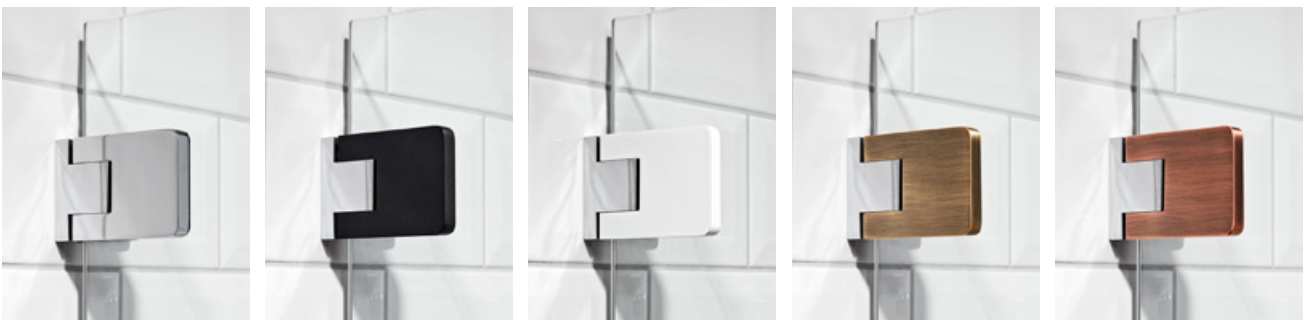

TÄCKKÅPOR CAPO

Gångjärnen i Capo duschväggsserie täcks av kåpor som finns i fem färger, presenterade från vänster till höger ovan: krom, svart, vit, borstad brons och antik koppar. Kåporna ingår i den pakettlösning du väljer, men kan också beställas separat. Du kan alltså beställa din Capo duschvägg med till exempel kromade täckkåpor, och köpa en extra uppsättning i annan färg. Att byta färg på täckkåporna är ett enkelt sätt att förnya i badrummet! Det är lätt gjort – duschdörren behöver inte tas ner, utan kåpan kan bytas snabbt och smidigt när dörren sitter på plats. Priser och art.nr finns på sidan 187.