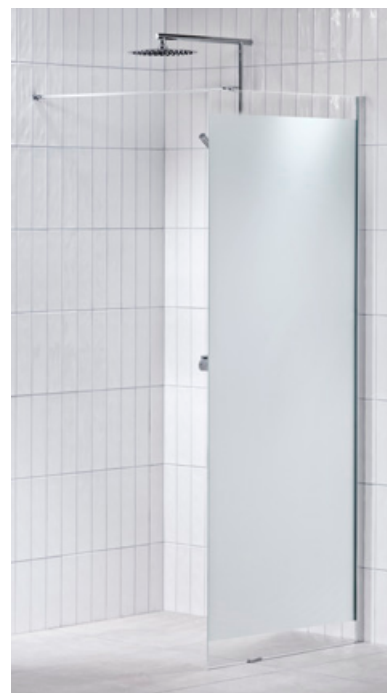

LUSSO SKÄRMVÄGG

Fast skärmvägg i frostad (bilden), gråtonat eller klart glas. Blankpolerad aluminiumprofil, kromade väggstug och golfästen. Skärmväggen finns också med svarta eller vita detaljer, Lusso Black respektive Lusso White. Se sidan 192 för mer info.