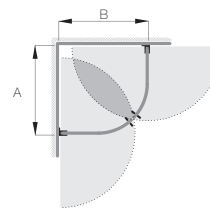

Utförande	80 x 80	90 x 90	80 x 90 / 90 x 80	100 x 100	Pris

Kromade profiler

Klart glas, handtag 1	7333745	7333747	7333746	7333748	9 699 kr
Klart glas, handtag 2	7333787	7333789	7333788	7333790	9 699 kr
Gråtonat glas, handtag 1	7333754	7333756	7333755	7333757	9 699 kr
Gråtonat glas, handtag 2	7333796	7333798	7333797	7333799	9 699 kr
Frostat glas, handtag 1	7329550	7329552	7329551	7329549	9 699 kr
Frostat glas, handtag 2	7329559	7329561	7329560	7329558	9 699 kr
Halvfrostat glas, handtag 1	7333772	7333773	-	-	9 699 kr
Halvfrostat glas, handtag 2	7333814	7333815	-	-	9 699 kr

Tillbehör, se sid. 201–203.