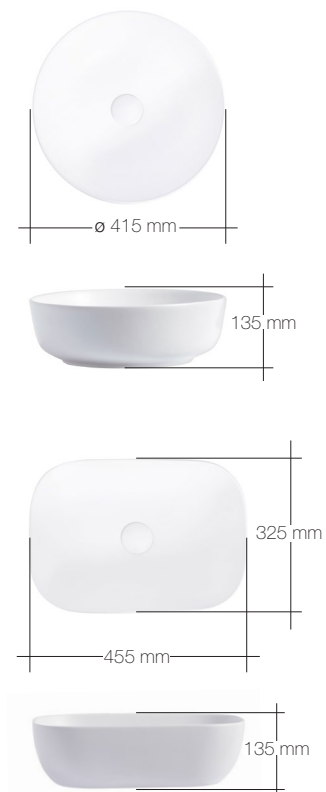

MÅTT PÅ TVÄTTSTÄLL