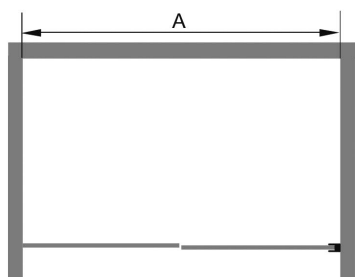

### 1. DUSCHHÖRNA 110–120 X 790–805 MM Kombination: En nischdörr och en sidopanel.

**Exempel**

7331485 Aria nischdörr 1 080–1 225 mm  
7376989 Aria sidopanel 790–805 mm