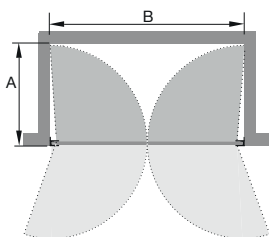

2. NISCHDUSCH MED SALOONÖPPNING

Kombination: Två duschkörrar.

I den breda nischen kan du också kombinera två nischdörrar till en saloonlösning. Dörrarna kan öppnas både inåt och utåt och finns i flera bredder. Du kan välja klart, frostat, halvfrostat eller gråtonat glas. Profilerna är blankpolerade.

Exempel 1

- 7333531 Lusso Rak 90 x 90
- 7403441 Lusso Magnetlist rak x rak saloon

Exempel 2

- 7333573 Lusso Vikdörr 90
- 7403441 Lusso Magnetlist rak x rak saloon
- 7333561 Lusso Duschkörr 90

Exempel på produkter man kan addera vid installation:

- 7403266 Täckbricka Lusso Vikdörr
- 7402996 Handtag 1