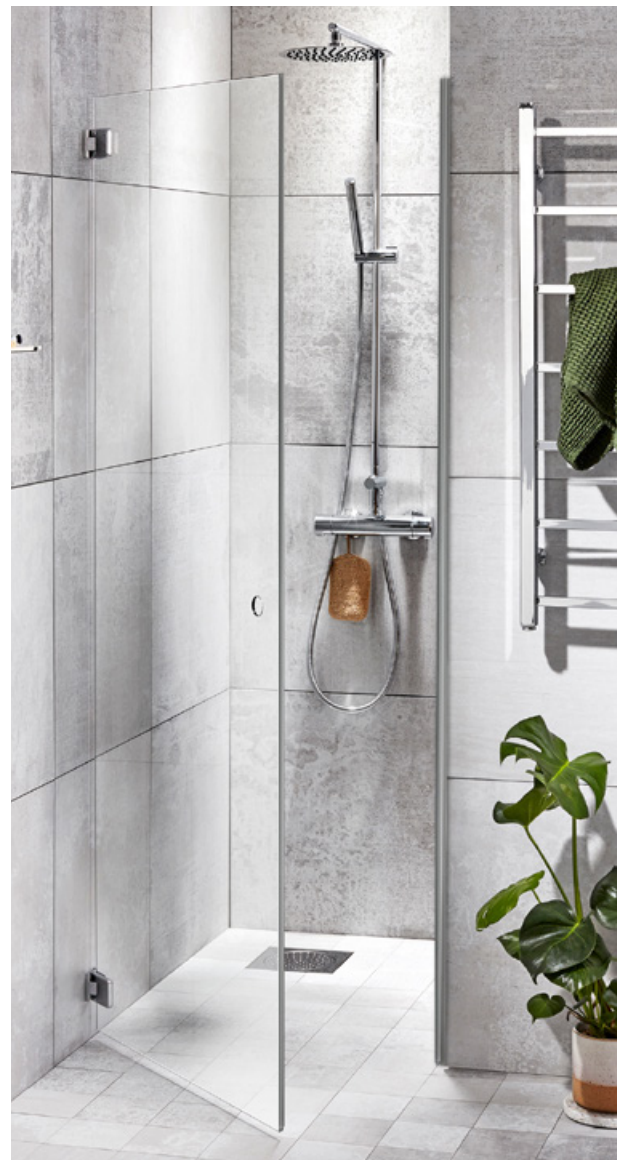

CAPO NISCHDÖRR

En stilren nischdörr i klart glas och handtagshåll med skönt avfasad kant. Den är också platsbesparande genom att den kan öppnas både inåt och utåt. Dörren finns i två bredder, 800 och 900 mm, med täckåpor i fem färger. På bilden syns täckåpan i krom. Levereras med en dörr, gångjärn, täckåpor och släplist. Väggnischprofil beställs separat. All info finns på sidan 187.