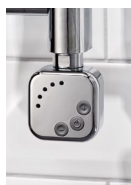

LUSSO ELPATRON

Elpatron till Alternas kombitorkar.
För dolt montage eller med stickkontakt. Fast installation ska ske av behörig elektriker.
Enkel att använda. Mikroprocessor. IP54. Vridbar 330°.
Med antifrysfunction, digital styrning, 2 timmars timerfunktion och 4 temperatursteg, 30–60 °C. 230 V, 300 W.

Det är viktigt att du stänger reglerventilen när elpatronen ska användas till den vattenfyllda kombitorken. Annars värmer patronen upp bostadens hela värmesystem.

Alla tillbehör till Alternas handdukstorkar hittar du på alternabadrum.se.

Lusso elpatron	Krom	Pris
För dolt montage	8716508	2 199 kr
Med stickkontakt	8716505	2 199 kr