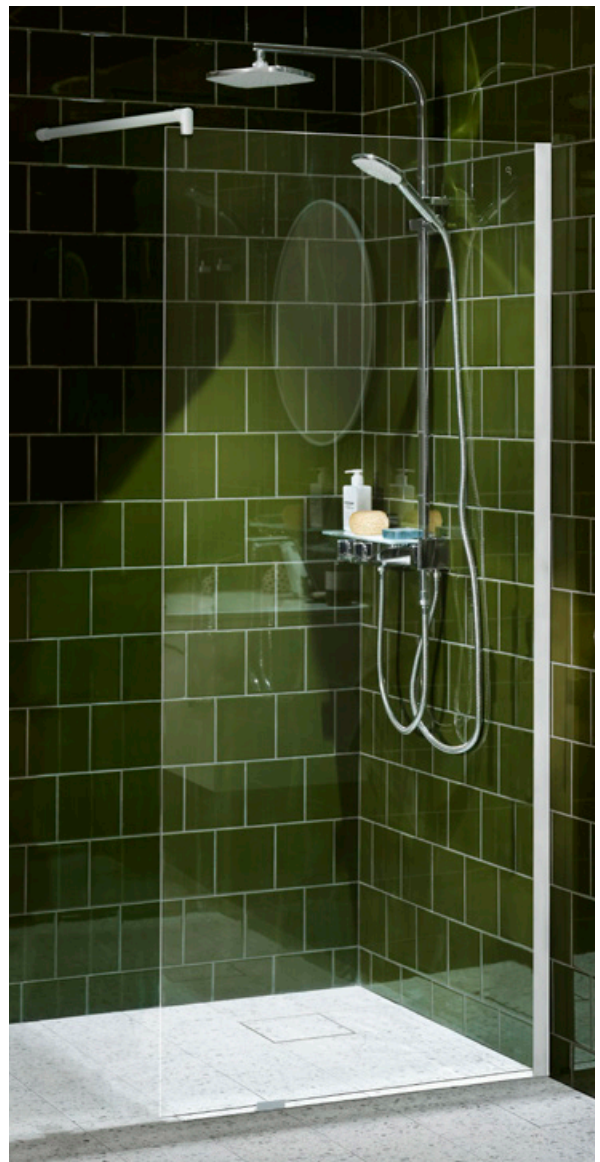

Alla glas i Lusso-serien är Easy Clean-behandlade för en smuts- och kalkavvisande yta. Samtliga duschkörnor och nischdörrar kan dessutom monteras borrfritt.

**Vänster:** Duschkörna Lusso Black 80 x 80, rak med handtag, 9 599 kr. Se alla valmöjligheter på sidan 190. Takduschsetet heter Bello B1, i matt svart, 5 619 kr. Blandare beställs separat.

**Nedan:** Skärmvägg Lusso Black 80, 4 949 kr. Se övriga valmöjligheter på sidan 192. Takduschset Bello B1.

**Höger:** Golvfästet matchar övriga detaljer för skärmväggarna – svart för Lusso Black, och vitt för Lusso White. Samma för Lusso Chess.