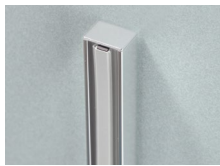

Nischprofil fast

Till Lusso, inklusive magnetlist.

	Art.nr	Pris
B 27 x H 1 971 mm, krom	7403438	429 kr
B 27 x H 1 971 mm, svart	7403546	589 kr