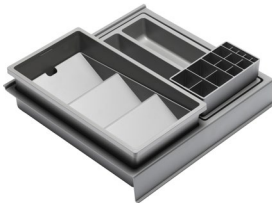

Lådinredning till Luxor, Gabriella, Isella och Ella
B 308 x H 90 x D 322 mm

Plus	Art.nr	Pris
☐ Grå	8663832	1 099 kr

VÄLJ RÄTT LÅDINREDNING

Isella 60: 2 st. Bas

Isella 90:

Alternativ 1

1 st. Bas + 1 st. Medium + 1 st. Plus