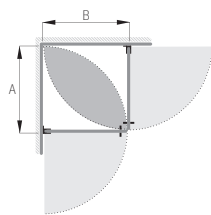

Utförande	80 x 80	80 x 90	90 x 90	Pris
Kromade profiler				
Klart glas	7310644	7310648	7310645	9 399 kr
Tillbehör, se sid. 201–203.