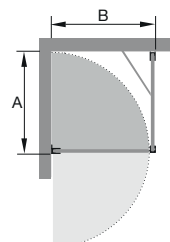

3. DUSCHHÖRNA MED FAST PARTI

Kombination: Duschkörr och skärmvägg.

En snygg och praktisk duschhörna får du om du kombinerar en nischdörr med en fast skärmvägg – en perfekt lösning om det inte finns plats för två öppningsbara dörrar i ditt badrum. Skärmväggen fästs med ett väggstag och ett golvstöd. Alla Lusso duschväggar är vändbara och finns i flera olika bredder. Denna kombination kan monteras med den öppningsbara dörren till vänster eller till höger.

Exempel 1

- 7333573 Lusso Vikdörr 90
- 7403440 Magnetlist Skärmvägg/duschkörr
- 7377062 Lusso Skärmvägg 90

Exempel 2

- 7403504 Duschhylla
- 7333560 Lusso Duschkörr 80
- 7403440 Magnetlist Skärmvägg/duschkörr
- 7377062 Lusso Skärmvägg 90