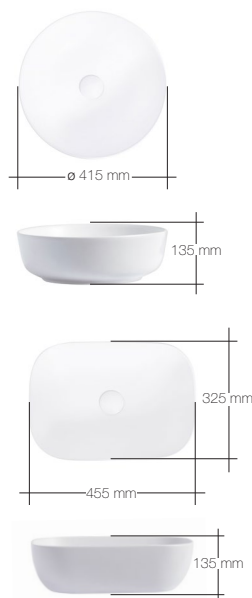

Isella 120	Art.nr	Pris
Vit bänkskiva och matt vitt tvättställ		
☐ Höglblank vit	8912190	21 499 kr
☐ Matt vit	8912200	21 499 kr
☐ Matt ljusgrå	8912208	21 499 kr
Vit bänkskiva och matt svart tvättställ		
☐ Höglblank vit	8912191	21 499 kr
☐ Matt vit	8912201	21 499 kr
☐ Matt ljusgrå	8912209	21 499 kr
Svart bänkskiva och matt vitt tvättställ		
☐ Höglblank vit	8912194	21 499 kr
☐ Matt vit	8912204	21 499 kr
☐ Matt ljusgrå	8912212	21 499 kr
Svart bänkskiva och matt svart tvättställ		
☐ Höglblank vit	8912195	21 499 kr
☐ Matt vit	8912205	21 499 kr
☐ Matt ljusgrå	8912213	21 499 kr