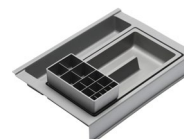

Lådinredning till Luxor, Gabriella, Isella och Ella  
B 146 x H 69 x D 322 mm

Bas	Art.nr	Pris
<input type="radio"/> Grå	8663830	539 kr

Lådinredning till Luxor, Gabriella, Isella och Ella  
B 241 x H 85 x D 322 mm