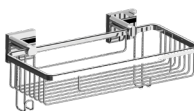

S-LINE

B 50 x H 50 x D 50 mm.

Enkelkrok

Förkromad mässing	Art.nr	Pris
	8740078	259 kr

B 60 x H 60 x D 50 mm.

Dubbelkrok

Förkromad mässing	Art.nr	Pris
	8740079	309 kr

B 120 x H 60 x D 140 mm.

Tvålköpp

Förkromad mässing / frostat glas	Art.nr	Pris
	8740088	499 kr

B 70 x H 110 x D 100 mm.

Tandborsthållare

Förkromad mässing / frostat glas	Art.nr	Pris
	8740087	499 kr

B 240 x H 110 x D 140 mm.

Schampokorg

Förkromad mässing	Art.nr	Pris
	8507879	719 kr

B 300 x H 132 x D 170 mm.

Korg

Förkromad mässing	Art.nr	Pris
	8507861	669 kr

B 130 x H 130 x D 70 mm.

WC-pappershållare

Förkromad mässing	Art.nr	Pris
	8740085	609 kr

B 150 x H 50 x D 90 mm.

Reservpappershållare

Förkromad mässing	Art.nr	Pris
	8740086	409 kr

Dubbel, svängbar.
B 450 x H 50 x D 80 mm.

Handduksstång

Förkromad mässing	Art.nr	Pris
	8740080	819 kr

Dubbel, fast.
B 300 x H 50 x D 60 mm.

Handduksstång

Förkromad mässing	Art.nr	Pris
	8740081	819 kr

B 650 x H 50 x D 80 mm.

Handduksstång

Förkromad mässing	Art.nr	Pris
	8740082	819 kr

Dubbel.
B 650 x H 50 x D 150 mm.

Handduksstång

Förkromad mässing	Art.nr	Pris
	8740083	999 kr

B 600 x H 50 x D 120 mm.

Glashylla

Förkromad mässing / frostat glas	Art.nr	Pris
	8740084	729 kr

B 100 x H 520 x D 100 mm.

WC-borste med hållare

Förkromad mässing / frostat glas	Art.nr	Pris
	8740090	999 kr

Utbytesborste

Art.nr	Pris
901044	119 kr

BRA ATT VETA

- Hela S-line serien kan monteras med lim. Vi rekommenderar Smart Mix limkit (art.nr 4095502) som räcker till 2-4 fästpunkter.