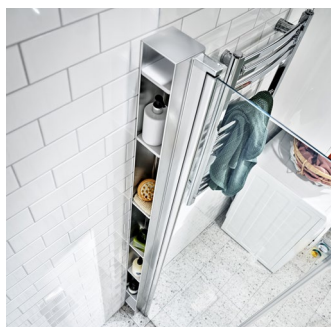

Lusso duschhylla

Duschhylla med sju hyllplan för exempelvis schampo och tvål. Monteras mellan vägg och profil till duschvägg, vilket ger ett enhetligt intryck. Går att montera borrfritt. Passar till alla 2 000 mm Lusso med aluminiumprofil. Kan monteras borrfritt tillsammans med Lusso duschkörrar.

Utförande	Art.nr	Pris
B 100 x H 2 000 x D 100 mm	7403504	3 799 kr

LUSSO DUSCHKÖRNER

6 mm 15 år Easy Clean

Klart säkerhetsglas, 6 mm.
Höjd: 2 000 mm.
Med dörrknoppar i rostfritt stål.
Vändbara dörrar.
Med lyftgångjärn som lyfter dörren 4 mm vid öppning. Kan öppnas både inåt och utåt.
Enkla att installera med justerbar infästning. Kan justeras ± 10 mm per dörr.

Levereras komplett med två dörrar, magnetlist, väggprofiler i aluminium och två knoppar.
Rörbreddningsprofil finns att beställa separat.
Kan monteras borrfritt.

Utan Easy Clean-behandling

Kan kompletteras med Lusso duschhylla!