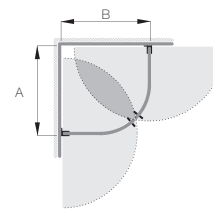

Utförande	80 x 80	80 x 90	90 x 90	Pris
Kromade profiler				
Klart glas	7310646	7310649	7310647	9 499 kr
Tillbehör, se sid. 201–203.