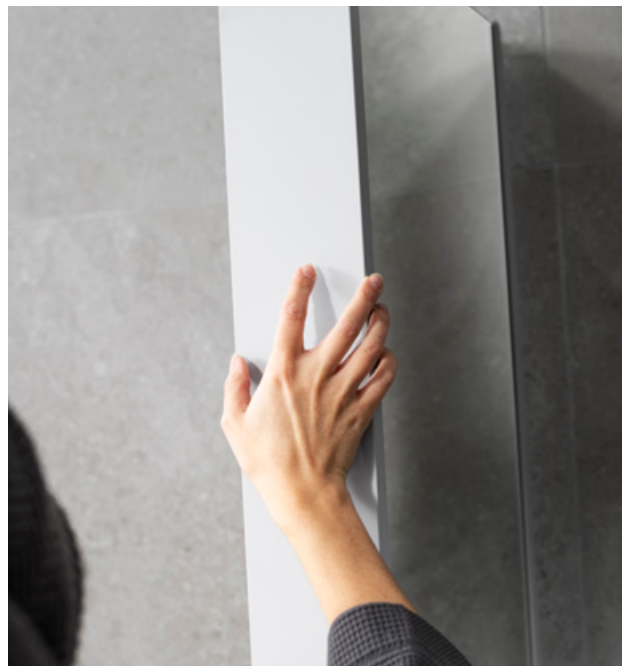

Vänster, ovan: Svängbart spegelhögsåp som gömmer smart förvaring. Väggsåpet har en hög spegel på ena sidan och fem fack på den andra, med mycket plats för badrummets alla produkter. På bilden visas det matt svarta såpet. Det finns också i högblank vit, matt vit, sand och matt svart. Mer info finns på sidan 175.

Tips! Spegelhögåpet passar minst lika bra i hallen och sovrummet, eller varhelst en stor spegel med dold förvaring kan behövas.

Vänster: Spegelhögåpet är 100 mm djupt, med 80 mm djupa fack. Facken är höga nog även för de största flaskorna. De frostade kanterna ser till att alla saker står säkert på plats.

Ovan, högst upp: Vägghästen i ovan- och underkant möjliggör att såpet enkelt kan vändas, men ändå hållas kvar plant mot väggen när så önskas – med antingen spegeln eller förvaringsfacken utåt.

Ovan, nedre bilden: Det är lätt att vända såpet, som glider lätt på sina vägghästen, till önskad sida. Precis som övriga spegelsåp i Ariella-serien, passar detta spegelhögåp till samtliga Alternas möbelsier.

Mått, priser och art.nr för alla Ariella spegelsåp finns på sidorna 173–175.