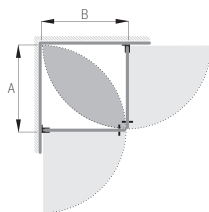

Utförande	80 x 80	90 x 90	Pris
Klart glas, vita handtag	7329493	7329494	9 599 kr
Tillbehör, se sid. 201–203.