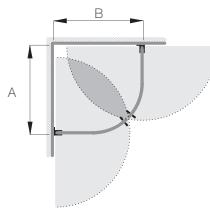

Utförande	80 x 80	90 x 90	Pris
Klart glas, svarta handtag	7333820	7333821	9 699 kr

LUSSO BLACK NISCHDÖRRAR

Klart säkerhetsglas, 6 mm.
Höjd: 2 000 mm.
Glaset har en smuts- och kalkavvisande behandling, vilket gör att det håller sig rent längre.
Med svart knapp eller svart handtag.
Vändbar dörr.
Med lyftgångjärn som lyfter dörrarna 4 mm vid öppning. Kan öppnas både inåt och utåt.
Enkla att installera med justerbar infästning. Kan justeras ± 10 mm.

Levereras komplett med 1 duschdörr och väggprofil i svart aluminium.
Glasavslutningslist (art nr 7455707), rörbreddningsprofil, nischprofil och magnetlist finns att beställa separat.

80 = nischmått 774 mm
90 = nischmått 874 mm