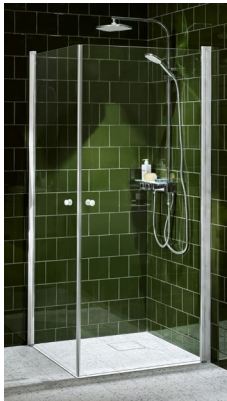

LUSSO WHITE DUSCHHÖRNOR

Klart säkerhetsglas, 6 mm.
Höjd: 2 000 mm.
Glaset har en smuts- och kalkavvisande behandling, vilket gör att det håller sig rent längre.
Med vita knoppar eller handtag.
Vändbara dörrar.
Med lyftgångjärn som lyfter dörrarna 4 mm vid öppning. Kan öppnas både inåt och utåt.
Enkla att installera med justerbar infästning. Kan justeras ± 10 mm per dörr.

Levereras komplett med två dörrar, magnetlist och vita väggprofiler.
Rörbreddningsprofil finns att beställa separat.
Kan monteras borrfritt.

Knoppar och handtag, se sid. 92.

RAK MODELL MED KNOPP