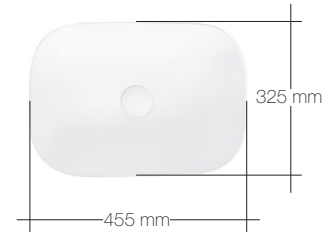

325 mm

455 mm

135 mm