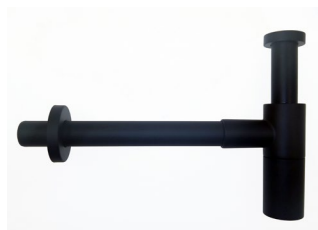

Väggvattenlås, i metall

Levereras med väggkör och väggrossett.

	Art.nr	Pris
Förkromat, G32 x 32 mm	8075538	1 259 kr
Matt svart, G32 x 32 mm	8074874	1 559 kr