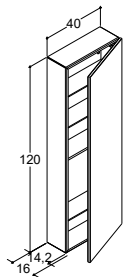

SKÅP - DJUP 16 CM

...fortsättning

120 CM HÖGSKÅP MED TRÄLUCKA