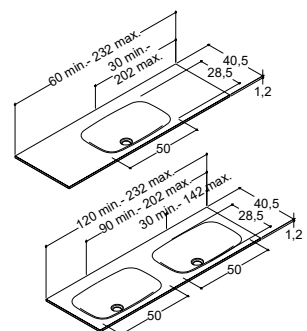

FORM

Färg/Material

Vit matt, enkel

Ljusgrå matt, enkel

Mörkgrå matt, enkel

Vit matt, dubbel

Ljusgrå matt, dubbel

Mörkgrå matt, dubbel

Glas

Kan beställas med eller utan blandarhål
Utan bräddavloppshål. OBS: Se produktinformation s. 100
Kan monteras med dolt överfyllnadskydd eller bottenventil med automatisk öppning s. 98
Om du behöver passbitar se s. 66
I samband med beställning fyll i beställningsblankett på dansani.se/bestaellningsblankett

60-79 CM		80-99 CM		100-119 CM	
Artikelnr.	Pris SEK	Artikelnr.	Pris SEK	Artikelnr.	Pris SEK
630706403	11 925:-	630708403	13 625:-	630710403	15 310:-
630706402	11 925:-	630708402	13 625:-	630710402	15 310:-
630706407	11 925:-	630708407	13 625:-	630710407	15 310:-
-	-	-	-	-	-
-	-	-	-	-	-
-	-	-	-	-	-
Tolerans -0/+6 mm		Tolerans -0/+6 mm		Tolerans -0/+6 mm