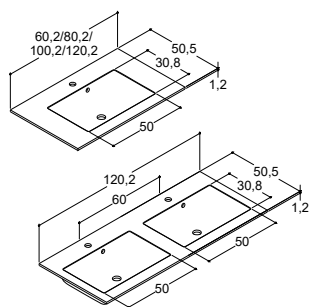

TVÄTTSTÄLL MED FASTA MÅTT TILL TVÄTTSTÄLLSSKÅP - DJUP 50 CM

SHAPE

Färg/Material	60 CM		80 CM		100 CM		120 CM	
	Artikelnr.	Pris SEK	Artikelnr.	Pris SEK	Artikelnr.	Pris SEK	Artikelnr.	Pris SEK
Vit matt, enkel	631226103	9 540:-	631228103	10 905:-	631221103	12 255:-	631222103	13 625:-
Vit matt, dubbel	-	-	-	-	-	-	631222203	18 390:-
Komposit	Tolerans -0/+3 mm		Tolerans -0/+3 mm		Tolerans -0/+3 mm		Tolerans -0/+3 mm	

Med blandarhål och bräddavloppshål. OBS: Se produktinformation s. 100
Önskas tvättställ utan blandarhål och bräddavloppshål - se avsnittet om tvättställ i specialmått