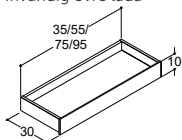

40 CM	
Artikelnr.	Pris SEK
C39-1010	9 675:-
C39-1044	12 090:-
C39-1075	12 090:-
C39-1076	12 090:-
C39-1077	12 090:-
C39-1078	12 090:-
C39-1079	12 090:-
C39-1099	12 090:-
C39-1066	12 090:-
BI1	1 925:-

60 CM	
Artikelnr.	Pris SEK
C40-1010	10 945:-
C40-1044	13 680:-
C40-1075	13 680:-
C40-1076	13 680:-
C40-1077	13 680:-
C40-1078	13 680:-
C40-1079	13 680:-
C40-1099	13 680:-
C40-1066	13 680:-
BI1	1 925:-

80 CM	
Artikelnr.	Pris SEK
C41-1010	12 300:-
C41-1044	15 375:-
C41-1075	15 375:-
C41-1076	15 375:-
C41-1077	15 375:-
C41-1078	15 375:-
C41-1079	15 375:-
C41-1099	15 375:-
C41-1066	15 375:-
BI1	1 925:-

100 CM	
Artikelnr.	Pris SEK
C42-1010	13 645:-
C42-1044	17 065:-
C42-1075	17 065:-
C42-1076	17 065:-
C42-1077	17 065:-
C42-1078	17 065:-
C42-1079	17 065:-
C42-1099	17 065:-
C42-1066	17 065:-
BI1	1 925:-

Artikelnr.	Pris SEK
LS1SK40	850:-
<i>Ljuskälla: LED 1,1W, 3150K, 100lm</i>	
EL-E	920:-
PO1SK	845:-
KGC	175:-
BG160C	175:-
-	-
ULUS40	2 470:-
<i>Ljuskälla: LED 4,2W, 3150K, 332lm</i>	
ISS4040	2 035:-

Artikelnr.	Pris SEK
LS1SK60	975:-
<i>Ljuskälla: LED 1,9W, 3150K, 175lm</i>	
EL-E	920:-
PO1SK	845:-
KGC	175:-
-	-
BG320C	175:-
ULUS60	2 470:-
<i>Ljuskälla: LED 5,1W, 3150K, 445lm</i>	
ISS6040	2 370:-

Artikelnr.	Pris SEK
LS1SK80	1 100:-
<i>Ljuskälla: LED 2,5W, 3150K, 252lm</i>	
EL-E	920:-
PO1SK	845:-
KGC	175:-
-	-
BG320C	175:-
ULUS80	2 470:-
<i>Ljuskälla: LED 6,3W, 3150K, 781lm</i>	
ISS8040	2 715:-

Artikelnr.	Pris SEK
LS1SK100	1 220:-
<i>Ljuskälla: LED 3,2W, 3150K, 326lm</i>	
EL-E	920:-
PO1SK	845:-
KGC	175:-
-	-
BG320C	175:-
ULUS100	2 470:-
<i>Ljuskälla: LED 6,3W, 3150K, 781lm</i>	
ISS10040	3 045:-