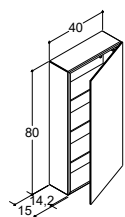

80 CM VÄGGSKÅP MED SPEGELLUCKA

Färg	40 CM				80 CM	
	VÄNSTERHÄNGT		HÖGERHÄNGT		Artikelnr.	Pris SEK
Vit matt	Artikelnr.	Pris SEK	Artikelnr.	Pris SEK	-	-
Ek noir*	C33-5210	8 740:-	C33-5110	8 740:-	-	-
Vit ek*	C33-5244	10 935:-	C33-5144	10 935:-	-	-
Grå ek*	C33-5275	10 935:-	C33-5175	10 935:-	-	-
Rödbrun ek*	C33-5276	10 935:-	C33-5176	10 935:-	-	-
Ljus ek*	C33-5277	10 935:-	C33-5177	10 935:-	-	-
Mörk ek*	C33-5278	10 935:-	C33-5178	10 935:-	-	-
Valfri färg, slät*	C33-5279	10 935:-	C33-5179	10 935:-	-	-
Valfri färg, ek*	C33-5299	10 935:-	C33-5199	10 935:-	-	-
	C33-5266	10 935:-	C33-5166	10 935:-	-	-
	B11	1 925:-	B11	1 925:-	-	-

*Startavgift per ek och valfri färg
Startavgift betalas en gång pr. ek och valfri färg oavsett antal produkter