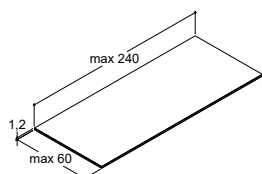

UNIQUE I SPECIALMÅTT

Färg	Artikelnr.	Pris SEK	Artikelnr.	Pris SEK	Artikelnr.	Pris SEK	Artikelnr.	Pris SEK
Blanco Zeus	-	-	-	-	-	-	-	-
Eternal Statuario	-	-	-	-	-	-	-	-
Desert Silver	-	-	-	-	-	-	-	-
Calypso	-	-	-	-	-	-	-	-
Charcoal Soapstone	-	-	-	-	-	-	-	-
Eternal Marquina	-	-	-	-	-	-	-	-
Silestone®								

*Levereras även i specialmått efter förfrågan och enligt ritning

Bredd: 0-240 cm / Djup: 10-60 cm

Om du behöver passbitar se s. 66

I samband med beställning fyll i beställningsblankett på dansani.se/bestaellningsblankett

TILLBEHÖR TILL BÄNKSIVOR

	Artikelnr.	Pris SEK	Artikelnr.	Pris SEK	Artikelnr.	Pris SEK	Artikelnr.	Pris SEK
1 x utskärning till fristående tvättställ	-	-	UD1	1 525:-	UD1	1 525:-	UD1	1 525:-
2 x utskärningar till fristående tvättställ	-	-	-	-	-	-	-	-