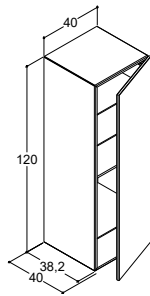

Färg	
	Vit matt
	Ek noir*
	Vit ek*
	Grå ek*
	Rödbrun ek*
	Ljus ek*
	Mörk ek*
	Valfri färg, slät*
	Valfri färg, ek*

*Startavgift per ek och valfri färg

Startavgift betalas en gång pr. ek och valfri färg oavsett antal produkter. Inkl. 1 trähylla och 3 glashyllor