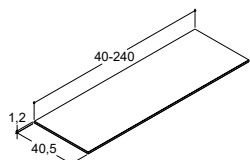

UNIQUE

Färg/Material	Artikelnr.	Pris SEK	Artikelnr.	Pris SEK	Artikelnr.	Pris SEK	Artikelnr.	Pris SEK
Blanco Zeus	632004011	3 775:-	632006011	4 190:-	632008011	5 870:-	632010011	7 545:-
Eternal Statuario	632004012	3 775:-	632006012	4 190:-	632008012	5 870:-	632010012	7 545:-
Desert Silver	632004013	3 775:-	632006013	4 190:-	632008013	5 870:-	632010013	7 545:-
Calypso	632004014	3 775:-	632006014	4 190:-	632008014	5 870:-	632010014	7 545:-
Charcoal Soapstone	632004015	3 775:-	632006015	4 190:-	632008015	5 870:-	632010015	7 545:-
Eternal Marquina	632004016	3 775:-	632006016	4 190:-	632008016	5 870:-	632010016	7 545:-
Silestone®	Tolerans -1/+1 mm		Tolerans -1/+1 mm		Tolerans -1/+1 mm		Tolerans -1/+1 mm	

Om du behöver passbitar se nedan