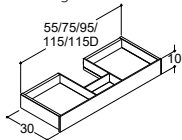

TILLBEHÖR - FÖRMONTERAT I TVÄTTSTÄLLSSKÅP

LED belysning i lådan (IP44)

El-uttag i lådan (IP44, 1x230V)

Push-open

Genomborrat för knapp. Se dansani.se/genomborrat

Genomborrat för handtag 320 mm. Se dansani.se/genomborrat

LED belysning under tvättställsskåp inkl. rörelsesensor (IP44)

Invändig övre låda

40 CM HÖGA TVÄTTSTÄLLSSKÅP MED PLATS FÖR AVLOPP I GOLV ELLER VÄGG