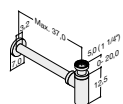

TILLBEHÖR AVLOPP

VATTENLÅS