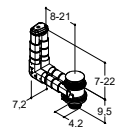

DOLT BRÄDDAVLOPPSHÅL