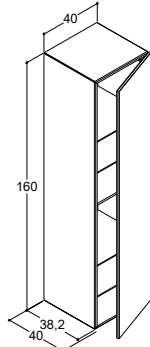

160 CM HÖGSKÅP MED TRÅLUCKA