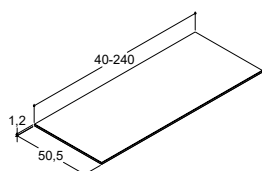

UNIQUE

Färg	Artikelnr.	Pris SEK	Artikelnr.	Pris SEK	Artikelnr.	Pris SEK	Artikelnr.	Pris SEK
Blanco Zeus	632104011	3 775:-	632106011	4 190:-	632108011	5 870:-	632110011	7 545:-
Eternal Statuario	632104012	3 775:-	632106012	4 190:-	632108012	5 870:-	632110012	7 545:-
Desert Silver	632104013	3 775:-	632106013	4 190:-	632108013	5 870:-	632110013	7 545:-
Calypso	632104014	3 775:-	632106014	4 190:-	632108014	5 870:-	632110014	7 545:-
Charcoal Soapstone	632104015	3 775:-	632106015	4 190:-	632108015	5 870:-	632110015	7 545:-
Eternal Marquina	632104016	3 775:-	632106016	4 190:-	632108016	5 870:-	632110016	7 545:-
Silestone®	Tolerans -1/+1 mm		Tolerans -1/+1 mm		Tolerans -1/+1 mm		Tolerans -1/+1 mm	

Om du behöver passbitar se s. 66