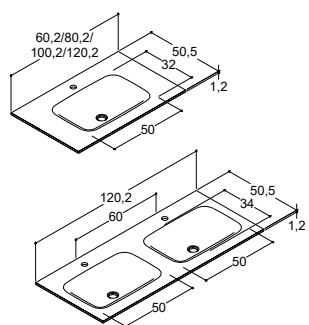

FORM

Färg/Material	Artikelnr.	Pris SEK	Artikelnr.	Pris SEK	Artikelnr.	Pris SEK	Artikelnr.	Pris SEK
Vit matt, enkel	630826103	11 925:-	630828103	13 625:-	630821103	15 310:-	630822103	17 025:-
Ljusgrå matt, enkel	630826102	11 925:-	630828102	13 625:-	630821102	15 310:-	630822102	17 025:-
Mörkgrå matt, enkel	630826107	11 925:-	630828107	13 625:-	630821107	15 310:-	630822107	17 025:-
Vit matt, dubbel	-	-	-	-	-	-	630822203	22 990:-
Ljusgrå matt, dubbel	-	-	-	-	-	-	630822202	22 990:-
Mörkgrå matt, dubbel	-	-	-	-	-	-	630822207	22 990:-
Glas	Tolerans -0/+6 mm		Tolerans -0/+6 mm		Tolerans -0/+6 mm		Tolerans -0/+6 mm	

Med blandarhål och utan bräddavloppshål. OBS: Se produktinformation s. 100
Kan monteras med dolt överfyllnadskydd eller bottenventil med automatisk öppning s. 98
Önskas tvättställ utan blandarhål - se avsnittet om tvättställ i specialmått