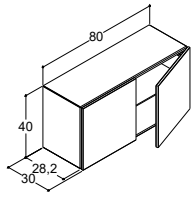

40 CM VÄGGSKÅP MED TRÅLUCKOR

Färg
Vit matt
Ek noir*
Vit ek*
Grå ek*
Rödbrun ek*
Ljus ek*
Mörk ek*
Valfri färg, slät*
Valfri färg, ek*

*Startavgift per ek och valfri färg

Startavgift betalas en gång pr. ek och valfri färg oavsett antal produkter. Inkl. 1 glashylla

40 CM				80 CM	
VÄNSTERHÄNGT		HÖGERHÄNGT		Artikelnr.	Pris SEK
Artikelnr.	Pris SEK	Artikelnr.	Pris SEK	Artikelnr.	Pris SEK
-	-	-	-	C37-1010	10 520:-
-	-	-	-	C37-1044	13 145:-
-	-	-	-	C37-1075	13 145:-
-	-	-	-	C37-1076	13 145:-
-	-	-	-	C37-1077	13 145:-
-	-	-	-	C37-1078	13 145:-
-	-	-	-	C37-1079	13 145:-
-	-	-	-	C37-1099	13 145:-
-	-	-	-	C37-1066	13 145:-
-	-	-	-	BI1	1 925:-