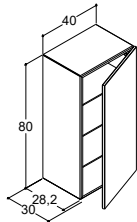

80 CM VÄGGSKÅP MED TRÅLUCKA