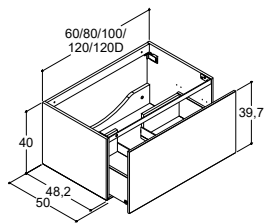

TVÄTTSTÄLLSSKÅP - DJUP 50 CM

40 CM HÖGA TVÄTTSTÄLLSSKÅP MED PLATS FÖR AVLOPP I GOLV ELLER VÄGG