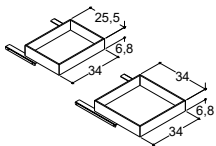

TILLBEHÖR TILL SKÅP

PRISLISTA // DANSANI CALIDRIS

TRÄLÅDA

Bredd	Färg/Material	Benämning	Artikelnr.	Pris SEK
27,1 cm	Ek	Kan användas till tvättställsskåp, väggskåp och spegelskåp	CT-01	650:-

LOCK

Bredd	Färg	Benämning	Artikelnr.	Pris SEK
19,6 cm	Ek	Lock till trälåda	CT-02	745:-

UTDRAGBAR LÅDA MED SKENOR

Djup	Färg	Benämning	Artikelnr.	Pris SEK
25,5 cm	Ek	Utdragbar låda med skenor för högskåp djup 30 cm	CT-03	995:-
34 cm	Ek	Utdragbar låda med skenor för högskåp djup 40 cm	CT-04	1 165:-

LÅDINSATS TILL UTDRAGBAR LÅDA

Bredd	Färg	Benämning	Artikelnr.	Pris SEK
10 cm	Ek	Lådensats i massiv ek för utdragbar lådor. Passar utdragbara lådor i djup 30 och 40 cm	CT-05	425:-

ELUTTAG TILL LÅDOR OCH SKÅP

Bredd	Färg	Benämning	Artikelnr.	Pris SEK
6 cm	Alu-look	Elbox till eftermontering i skåp med låda. Kan placeras på valfritt ställe i skåpet. IP44, 1 x 230V - inkl. 120 cm ledning	190301094	655:-

RENGÖRING OCH SKÖTSEL

Innehål	Benämning	Artikelnr.	Pris SEK
2 x 500 ml	Underhållskit till komposit tvättställ och bänkskivor	0192000	670:-

SENSOR TILL UNDERBELYSNING

Benämning	Artikelnr.	Pris SEK
Sensor till underbelysning i skåp OBS: Ingår i tvättställsskåp	190320920	750:-

TILLBEHÖR TILL SPEGELSKÅP

FÖRSTORINGSSPEGEL

Bredd	Färg	Benämning	Artikelnr.	Pris SEK
Ø15 cm	Alu-look	Med 5 x förstoring	190040310	300:-

HANDY SMINKSPEGEL MED BELYSNING, VÄGGMODELL

Bredd	Färg	Benämning	Artikelnr.	Pris SEK
Ø18 cm	Alu-look	Rund spegel med 5 x förstoring, LED belysning med ljusstyrning och USB uttag till uppladdning av inbyggt batteri. Batteri 2000 mAh. LED 3,7 volt, 4W. Laddtid: 3 timmar, användning 3-5 timmar per uppladdning	190304391	770:-