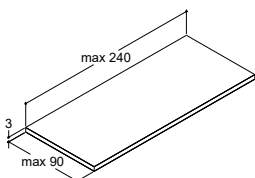

#### Färg

Ek noir*	-	-
Vit ek*	-	-
Grå ek*	-	-
Rödbrun ek*	-	-
Ljus ek*	-	-
Mörk ek*	-	-

\*Startavgift per ek kulör

Trä

\*\*Levereras även i specialmått efter förfrågan och enligt ritning

Bredd: 0-240 cm / Djup: 10-90 cm