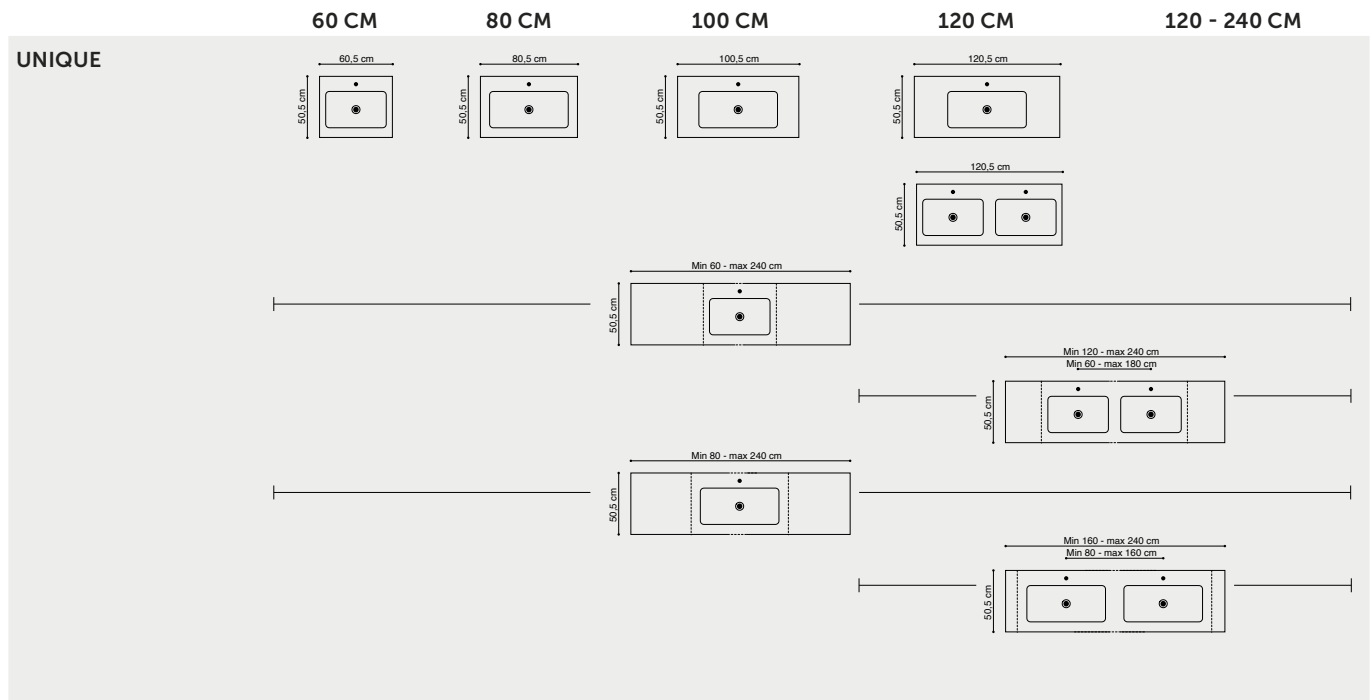

HELGJUTNA TVÄTTSTÄLL