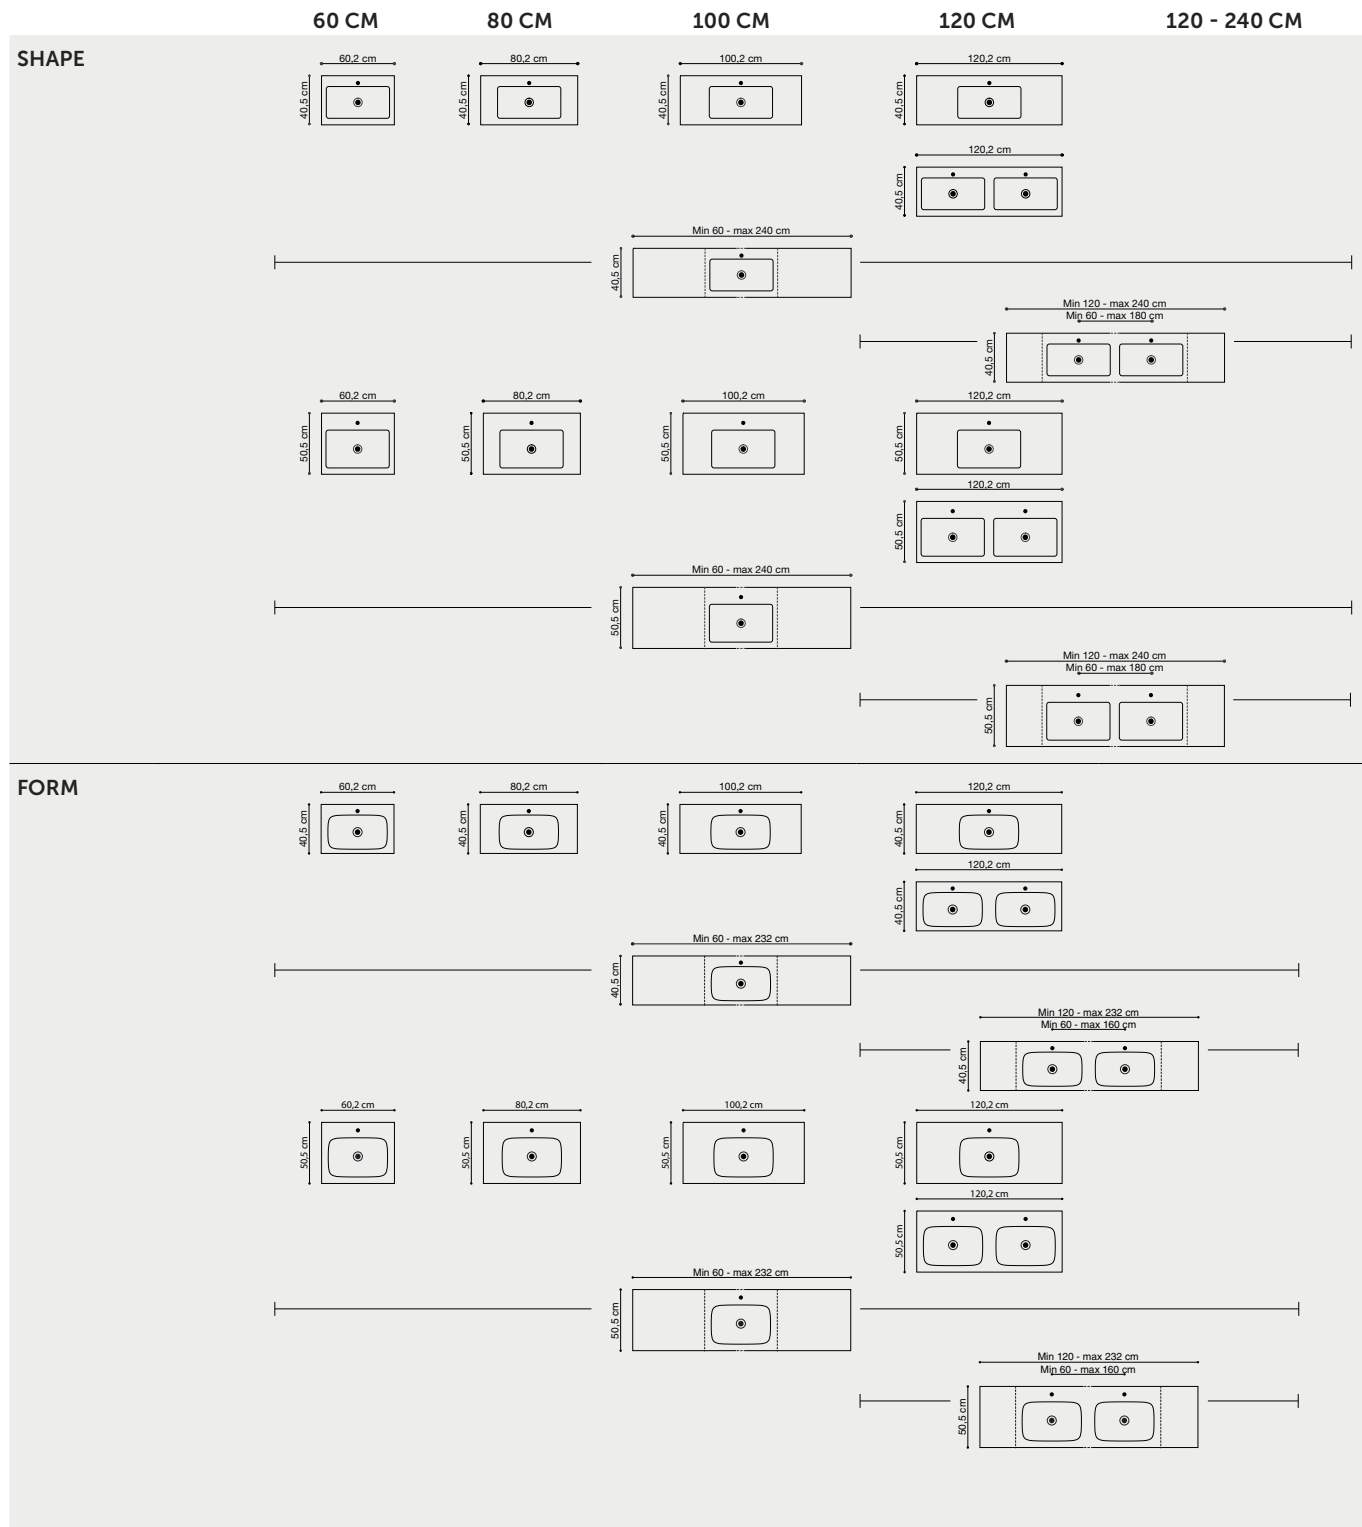

HELGJUTNA TVÄTTSTÄLL