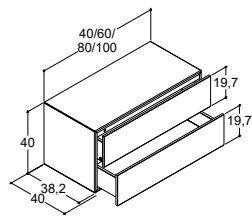

SKÅP - DJUP 40 CM

PRISLISTA // DANSANI CALIDRIS

40 CM HÖGA SKÅP UTAN PLATS FÖR AVLOPP

Färg
Vit matt
Ek noir*
Vit ek*
Grå ek*
Rödbrun ek*
Ljus ek*
Mörk ek*
Valfri färg, slät*
Valfri färg, ek*

*Startavgift per ek och valfri färg

Startavgift betalas en gång pr. ek och valfri färg oavsett antal produkter

40 CM		60 CM		80 CM		100 CM	
Artikelnr.	Pris SEK	Artikelnr.	Pris SEK	Artikelnr.	Pris SEK	Artikelnr.	Pris SEK
C43-1010	12 340:-	C44-1010	14 000:-	C45-1010	15 685:-	C46-1010	17 720:-
C43-1044	15 430:-	C44-1044	17 505:-	C45-1044	19 620:-	C46-1044	22 150:-
C43-1075	15 430:-	C44-1075	17 505:-	C45-1075	19 620:-	C46-1075	22 150:-
C43-1076	15 430:-	C44-1076	17 505:-	C45-1076	19 620:-	C46-1076	22 150:-
C43-1077	15 430:-	C44-1077	17 505:-	C45-1077	19 620:-	C46-1077	22 150:-
C43-1078	15 430:-	C44-1078	17 505:-	C45-1078	19 620:-	C46-1078	22 150:-
C43-1079	15 430:-	C44-1079	17 505:-	C45-1079	19 620:-	C46-1079	22 150:-
C43-1099	15 430:-	C44-1099	17 505:-	C45-1099	19 620:-	C46-1099	22 150:-
C43-1066	15 430:-	C44-1066	17 505:-	C45-1066	19 620:-	C46-1066	22 150:-
BI1	1 925:-	BI1	1 925:-	BI1	1 925:-	BI1	1 925:-