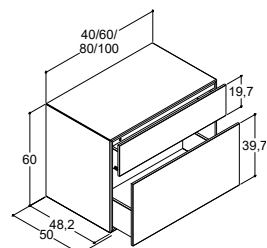

60 CM HÖGA SKÅP UTAN PLATS FÖR AVLOPP

Färg	Artikelnr.	Pris SEK
Vit matt	C59-1010	13 165:-
Ek noir*	C59-1044	16 465:-
Vit ek*	C59-1075	16 465:-
Grå ek*	C59-1076	16 465:-
Rödbrun ek*	C59-1077	16 465:-
Ljus ek*	C59-1078	16 465:-
Mörk ek*	C59-1079	16 465:-
Valfri färg, slät*	C59-1099	16 465:-
Valfri färg, ek*	C59-1066	16 465:-

*Startavgift per ek och valfri färg

Startavgift betalas en gång pr. ek och valfri färg oavsett antal produkter

C59-1010	13 165:-	C60-1010	14 830:-	C61-1010	16 520:-	C62-1010	18 545:-
C59-1044	16 465:-	C60-1044	18 530:-	C61-1044	20 640:-	C62-1044	23 185:-
C59-1075	16 465:-	C60-1075	18 530:-	C61-1075	20 640:-	C62-1075	23 185:-
C59-1076	16 465:-	C60-1076	18 530:-	C61-1076	20 640:-	C62-1076	23 185:-
C59-1077	16 465:-	C60-1077	18 530:-	C61-1077	20 640:-	C62-1077	23 185:-
C59-1078	16 465:-	C60-1078	18 530:-	C61-1078	20 640:-	C62-1078	23 185:-
C59-1079	16 465:-	C60-1079	18 530:-	C61-1079	20 640:-	C62-1079	23 185:-
C59-1099	16 465:-	C60-1099	18 530:-	C61-1099	20 640:-	C62-1099	23 185:-
C59-1066	16 465:-	C60-1066	18 530:-	C61-1066	20 640:-	C62-1066	23 185:-
B11	1 925:-	B11	1 925:-	B11	1 925:-	B11	1 925:-

TILLBEHÖR - FÖRMONTERAT I SKÅP

LED belysning i lådorna (IP44)	LS2SK40	1 130:-	
El-uttag i nedersta lådan (IP44, 1x230V)	EL-E	920:-	
Push-open	PO2SK	1 680:-	
Genomborrat för knapp. Se dansani.se/genomborrat	KGC	175:-	
Genomborrat för handtag 160 mm. Se dansani.se/genomborrat	BG160C	175:-	
Genomborrat för handtag 320 mm. Se dansani.se/genomborrat	-	-	
LED belysning under skåp inkl. rörelsesensor (IP44)	ULUS40	2 470:-	

LS2SK60	1 380:-	LS2SK80	1 630:-	LS2SK100	1 880:-
<i>Ljuskälla: LED 2x1,1W, 3150K, 2x100lm</i>		<i>Ljuskälla: LED 2x1,9W, 3150K, 2x175lm</i>		<i>Ljuskälla: LED 2x3,2W, 3150K, 2x326lm</i>	
EL-E	920:-	EL-E	920:-	EL-E	920:-
PO2SK	1 680:-	PO2SK	1 680:-	PO2SK	1 680:-
KGC	175:-	KGC	175:-	KGC	175:-
BG160C	175:-	-	-	-	-
-	-	BG320C	175:-	BG320C	175:-
ULUS40	2 470:-	ULUS60	2 470:-	ULUS80	2 470:-
<i>Ljuskälla: LED 4,2W, 3150K, 332lm</i>		<i>Ljuskälla: LED 5,1W, 3150K, 445lm</i>		<i>Ljuskälla: LED 6,3W, 3150K, 781lm</i>