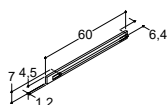

HANDDUKSHÄNGARE

Färg	20 CM		40 CM		60 CM	
	Artikelnr.	Pris SEK	Artikelnr.	Pris SEK	Artikelnr.	Pris SEK
Vit matt	-	-	-	-	C79-0010	2 055:-
Ek noir*	-	-	-	-	C79-0044	2 560:-
Vit ek*	-	-	-	-	C79-0075	2 560:-
Grå ek*	-	-	-	-	C79-0076	2 560:-
Rödbrun ek*	-	-	-	-	C79-0077	2 560:-
Ljus ek*	-	-	-	-	C79-0078	2 560:-
Mörk ek*	-	-	-	-	C79-0079	2 560:-
Valfri färg, slät*	-	-	-	-	C79-0099	2 560:-
Valfri färg, ek*	-	-	-	-	C79-0066	2 560:-
*Startavgift per ek och valfri färg	-	-	-	-	B11	1 925:-

Startavgift betalas en gång pr. ek och valfri färg oavsett antal produkter