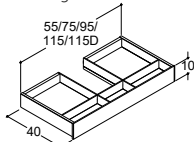

TILLBEHÖR - FÖRMONTERAT I TVÄTTSTÄLLSSKÅP

LED belysning i lådan (IP44)

El-uttag i lådan (IP44, 1x230V)

Push-open

Genomborrrat för knapp. Se dansani.se/genomborrrat

Genomborrrat för handtag 320 mm. Se dansani.se/genomborrrat

LED belysning under tvättställsskåp inkl. rörelsesensor (IP44)

Invändig övre låda

40 CM HÖGA TVÄTTSTÄLLSSKÅP MED PLATS FÖR AVLOPP I GOLV ELLER VÄGG