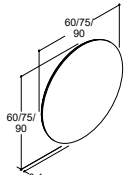

SPEGLAR

CORONA MED LED BELYSNING (IP44)

60 CM

Artikelnr.	Pris SEK
94260	3 950:-
Ljuskälla: LED 15W, 3150k, 1431lm	

75-80 CM

Artikelnr.	Pris SEK
94270	4 495:-
Ljuskälla: LED 20W, 3150K, 2112lm	

90-100 CM

Artikelnr.	Pris SEK
94290	5 040:-
Ljuskälla: LED 24W, 3150K, 2565lm	

TILLBEHÖR

Monterat enkelt värmefält (30W)

Artikelnr.	Pris SEK
-	-

Artikelnr.	Pris SEK
VF1	675:-

Artikelnr.	Pris SEK
VF1	675:-