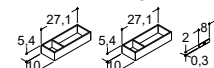

TILLBEHÖR - FÖRMONTERAT I VÄGGSKÅP

Invärdig LED belysning (IP21)

Monteras motsatt sida gångjärnen

LED belysning under skåp (IP44)

2 trälådor och magnetlist

Artikelnr.	Pris SEK	Artikelnr.	Pris SEK	Artikelnr.	Pris SEK
LI30-40	2 470:-	LI30-40	2 470:-	-	-
<i>Ljuskälla: LED 6,3W, 3150K, 781lm</i>		<i>Ljuskälla: LED 6,3W, 3150K, 781lm</i>		-	-
ULOS40	2 470:-	ULOS40	2 470:-	ULOS80	2 470:-
<i>Ljuskälla: LED 4,2W, 3150K, 332lm</i>		<i>Ljuskälla: LED 4,2W, 3150K, 332lm</i>		<i>Ljuskälla: LED 6,3W, 3150K, 781lm</i>	
OS2	1 205:-	OS2	1 205:-	OS2	1 205:-