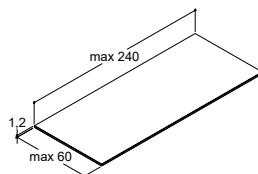

SHAPE I SPECIALMÅTT

Färg/Material	Artikelnr.	Pris SEK	Artikelnr.	Pris SEK	Artikelnr.	Pris SEK	Artikelnr.	Pris SEK
Vit matt	-	-	-	-	-	-	-	-
Komposit								

*Levereras även i specialmått efter förfrågan och enligt ritning

Bredd: 0-240 cm / Djup: 10-60 cm

Om du behöver passbitar se s. 66

I samband med beställning fyll i beställningsblankett på dansani.se/bestaellningsblankett