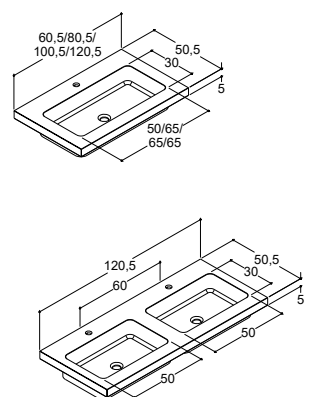

UNIQUE

Färg/Material	Artikelnr.	Pris SEK	Artikelnr.	Pris SEK	Artikelnr.	Pris SEK	Artikelnr.	Pris SEK
Blanco Zeus, enkel	631726111	28 095:-	631728111	29 660:-	631721111	30 390:-	631722111	31 560:-
Eternal Statuario, enkel	631726112	28 095:-	631728112	29 660:-	631721112	30 390:-	631722112	31 560:-
Desert Silver, enkel	631726113	28 095:-	631728113	29 660:-	631721113	30 390:-	631722113	31 560:-
Calypso, enkel	631726114	28 095:-	631728114	29 660:-	631721114	30 390:-	631722114	31 560:-
Charcoal Soapstone, enkel	631726115	28 095:-	631728115	29 660:-	631721115	30 390:-	631722115	31 560:-
Eternal Marquina, enkel	631726116	28 095:-	631728116	29 660:-	631721116	30 390:-	631722116	31 560:-
Blanco Zeus, dubbel	-	-	-	-	-	-	631722211	47 675:-
Eternal Statuario, dubbel	-	-	-	-	-	-	631722212	47 675:-
Desert Silver, dubbel	-	-	-	-	-	-	631722213	47 675:-
Calypso, dubbel	-	-	-	-	-	-	631722214	47 675:-
Charcoal Soapstone, dubbel	-	-	-	-	-	-	631722215	47 675:-
Eternal Marquina, dubbel	-	-	-	-	-	-	631722216	47 675:-
Silestone®	Tolerans -1/+1 mm		Tolerans -1/+1 mm		Tolerans -1/+1 mm		Tolerans -1/+1 mm	

Med blandarhål och utan bräddavloppshål. OBS: Se produktinformation s. 100
Kan monteras med dolt överfyllnadskydd eller bottenventil med automatisk öppning s. 98
Önskas tvättställ utan blandarhål - se avsnittet om tvättställ i specialmått