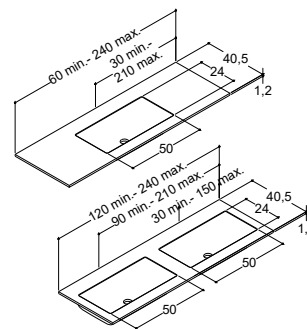

TVÄTTSTÄLL I SPECIALMÅTT TILL TVÄTTSTÄLLSSKÅP - DJUP 40 CM

SHAPE

Färg/Material

Vit matt, enkel

Vit matt, dubbel

Komposit

Kan beställas med eller utan blandarhål och med eller utan bräddavloppshål
Kan monteras med dolt överfyllnadskydd eller bottenventil med automatisk öppning s. 98
Om du behöver passbitar se s. 66
dansani.se/bestaellningsblankett

60-79 CM		80-99 CM		100-119 CM	
Artikelnr.	Pris SEK	Artikelnr.	Pris SEK	Artikelnr.	Pris SEK
631106403	9 540:-	631108403	10 905:-	631110403	12 255:-
-	-	-	-	-	-
Tolerans -0/+3 mm		Tolerans -0/+3 mm		Tolerans -0/+3 mm