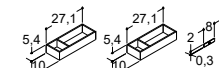

Handy sminkspegel med belysning, väggmodell i stället för medföljande förstoringspegel

Artikelnr.	Pris SEK	Artikelnr.	Pris SEK	Artikelnr.	Pris SEK	Artikelnr.	Pris SEK
EL-2	655:-	EL-2	655:-	EL-2	655:-	EL-2	655:-
TS	675:-	TS	675:-	TS	675:-	TS	675:-
OS2	1 205:-	OS2	1 205:-	OS2	1 205:-	OS2	1 205:-
MS	615,-	MS	615,-	MS	615,-	MS	615,-