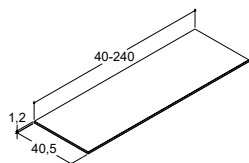

SHAPE

Färg/Material	Artikelnr.	Pris SEK	Artikelnr.	Pris SEK	Artikelnr.	Pris SEK	Artikelnr.	Pris SEK
Vit matt	631104003	3 775:-	631106003	4 190:-	631108003	5 870:-	631110003	7 545:-
Komposit	Tolerans -0/+3 mm		Tolerans -0/+3 mm		Tolerans -0/+3 mm		Tolerans -0/+3 mm	

Om du behöver passbitar se s. 66