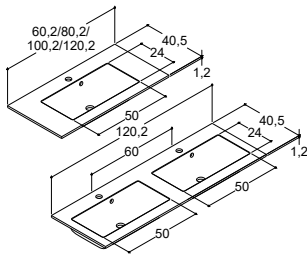

TVÄTTSTÄLL MED FASTA MÅTT TILL TVÄTTSTÄLLSSKÅP - DJUP 40 CM

SHAPE

Färg/Material

Vit matt, enkel

Vit matt, dubbel

Komposit

Med blandarhål och bräddavloppshål. OBS: Se produktinformation s. 100
Önskas tvättställ utan blandarhål och bräddavloppshål - se nedan i avsnittet om tvättställ i specialmått

60 CM		80 CM		100 CM	
Artikelnr.	Pris SEK	Artikelnr.	Pris SEK	Artikelnr.	Pris SEK
631126103	9 540:-	631128103	10 905:-	631121103	12 255:-
-	-	-	-	-	-
Tolerans -0/+3 mm		Tolerans -0/+3 mm		Tolerans -0/+3 mm