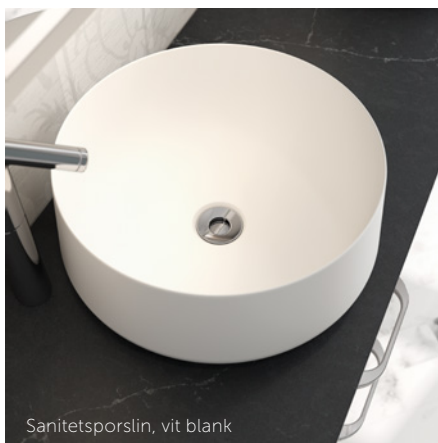

Sanitetsporslin, vit blank

GLOBE

Sanitetsporslin, vit blank