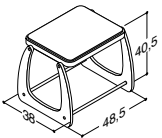

HÖG PALL

Bredd	Färg	Artikelnr.	Pris SEK
48,5 cm	Vit matt	C72-0010	6 795:-
	Ek noir*	C72-0044	8 490:-
	Vit ek*	C72-0075	8 490:-
	Grå ek*	C72-0076	8 490:-
	Rödbrun ek*	C72-0077	8 490:-
	Ljus ek*	C72-0078	8 490:-
	Mörk ek*	C72-0079	8 490:-
	Valfri färg, slät*	C72-0099	8 490:-
	Valfri färg, ek*	C72-0066	8 490:-
	*Startavgift per ek och valfri färg	BI1	1 925:-
	Startavgift betalas en gång pr. ek och valfri färg oavsett antal produkter Inkl. vit dyna		

HANDY SMINKSPEGEL MED BELYSNING PÅ FOT

Höjd	Färg	Benämning	Artikelnr.	Pris SEK
30 cm	Alu-look	Rund spegel på fot med 5 x förstoring, LED belysning med ljusstyrning och USB uttag till uppladdning av inbyggt batteri. Batteri 2000 mAh. LED 3,7 volt, 4W. Laddtid: 3 timmar, användning 3-5 timmar per uppladdning	190304390	1 390:-

HANDY SMINKSPEGEL MED BELYSNING, VÄGGMODELL

Bredd	Färg	Benämning	Artikelnr.	Pris SEK
Ø18 cm	Alu-look	Rund spegel med 5 x förstoring, LED belysning med ljusstyrning och USB uttag till uppladdning av inbyggt batteri. Batteri 2000 mAh. LED 3,7 volt, 4W. Laddtid: 3 timmar, användning 3-5 timmar per uppladdning	190304391	770:-

FLEXIBEL HYLLA

Bredd	Färg	Benämning	Artikelnr.	Pris SEK
39,6 cm	Svart	Med 2 glashyllor	190304370	1 090:-

REACH GLASHYLLA

Bredd	Färg	Benämning	Artikelnr.	Pris SEK
40 cm	Svart	Hylla som också kan sättas på spegel utan ram	325900000	1 090:-