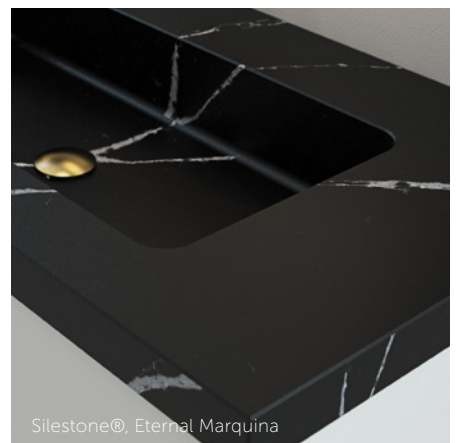

### ELLIPSE

Sanitetsporslin, vit blank

### FORM

Glas

Ljusgrå matt

Vit matt

Mörkgrå matt

**UNIQUE**

Silestone®, Desert Silver

Silestone®, Blanco Zeus

Silestone®, Eternal Statuario

Silestone®, Calypso

Silestone®, Charcoal Soapstone

Silestone®, Eternal Marquina

Silestone® är lika vackert som natursten och har en stark och motståndskraftig yta. Det är ett kvartsbaserat material som till minst 20 % består av återvunnet material. Dessutom tillverkas det med hjälp av toppmodern teknik som fokuserar på att ta maximal hänsyn till miljön, vilket också gör det till ett hållbart val.