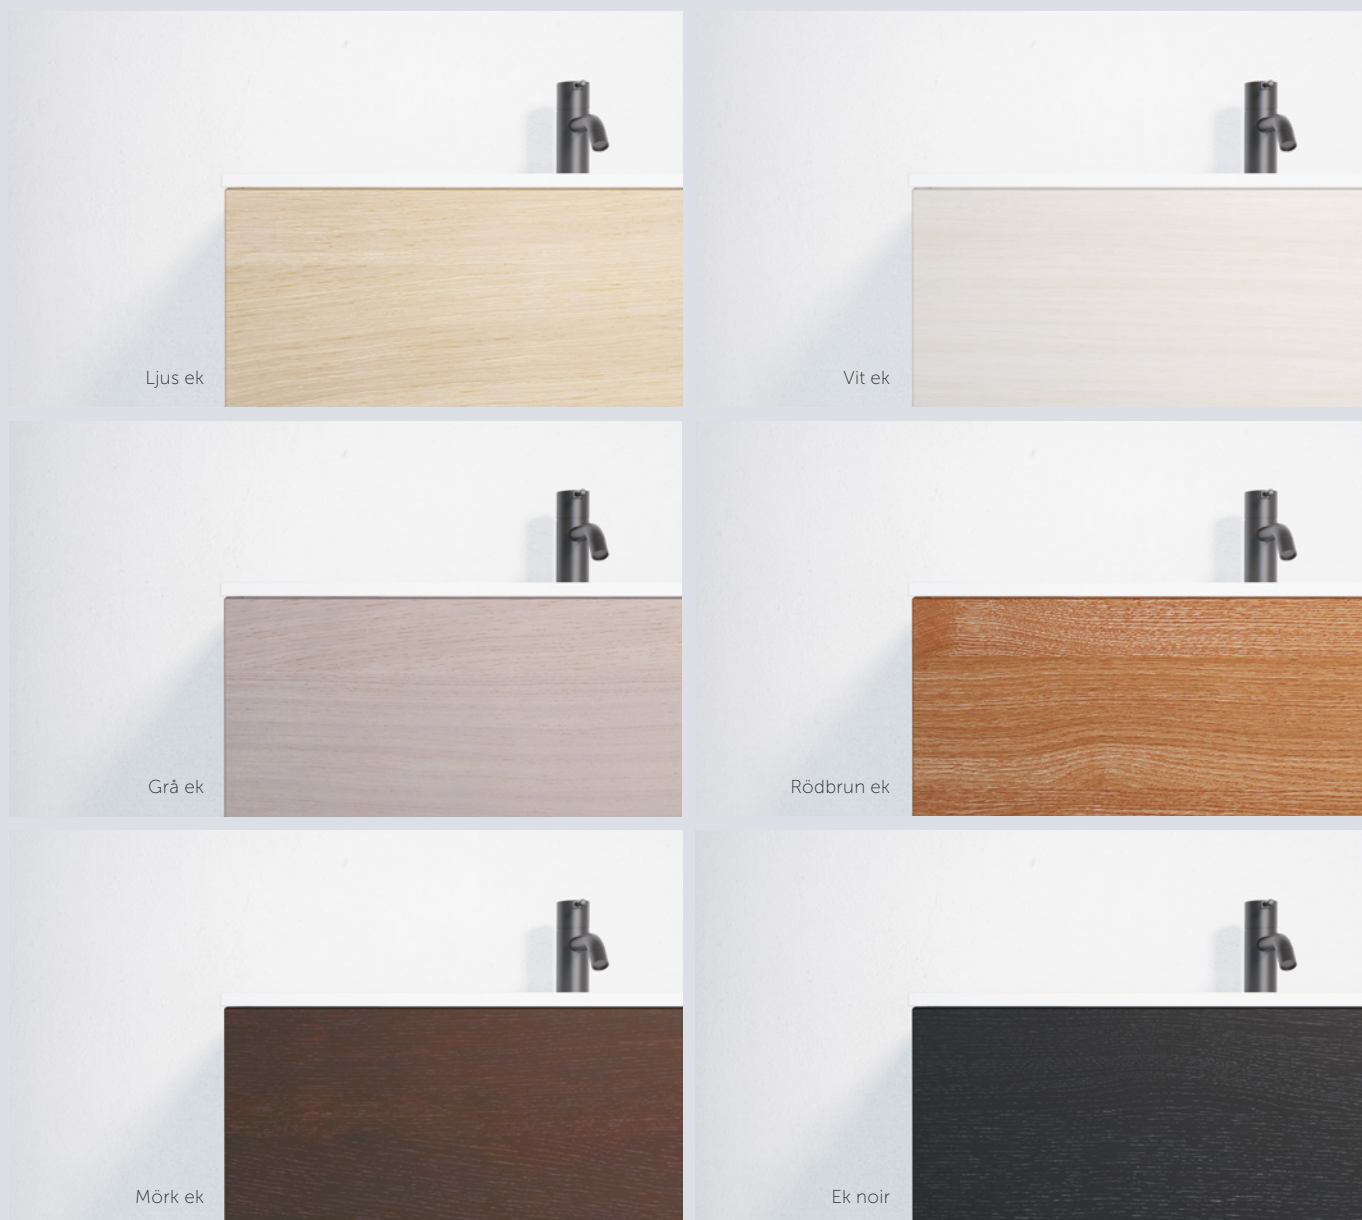

Faneren är av massiv europeisk ek som sorterats och valts ut speciellt för Calidris.

Välj mellan 6 utvalda färgnyanser, där träets ådring framträder tydligt. Eller kan du göra något helt annat och välja exakt den färg som du vill ha och få ett unikt och vackert genomfärgat fanér.

Se exemplet på s. 16.