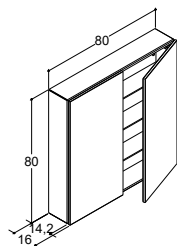

80 CM SKÅP MED TRÄLUCKOR

Färg	Artikelnr.	Pris SEK	Artikelnr.	Pris SEK	Artikelnr.	Pris SEK
Vit matt	-	-	-	-	C34-1010	11 870:-
Ek noir*	-	-	-	-	C34-1044	14 840:-
Vit ek*	-	-	-	-	C34-1075	14 840:-
Grå ek*	-	-	-	-	C34-1076	14 840:-
Rödbrun ek*	-	-	-	-	C34-1077	14 840:-
Ljus ek*	-	-	-	-	C34-1078	14 840:-
Mörk ek*	-	-	-	-	C34-1079	14 840:-
Valfri färg, slät*	-	-	-	-	C34-1099	14 840:-
Valfri färg, ek*	-	-	-	-	C34-1066	14 840:-
	-	-	-	-	B11	1 925:-

*Startavgift per ek och valfri färg
Startavgift betalas en gång pr. ek och valfri färg oavsett antal produkter

TILLBEHÖR - FÖRMONTERAT I SKÅP

Genomborrat för knapp, botten. Se dansani.se/genomborrat

Genomborrat för knapp, topp. Se dansani.se/genomborrat

Genomborrat för handtag 160 mm, botten. Se dansani.se/genomborrat

Genomborrat för handtag 160 mm, topp. Se dansani.se/genomborrat

LED belysning under skåp (IP44)

2 trälådor och magnetlist

Artikelnr.	Pris SEK	Artikelnr.	Pris SEK	Artikelnr.	Pris SEK
-	-	-	-	KGB	175:-
-	-	-	-	KGT	175:-
-	-	-	-	BG160B	175:-
-	-	-	-	BG160T	175:-
-	-	-	-	ULOS80	2 470:-
-	-	-	-	<i>Ljuskälla: LED 6,3W, 3150K, 781lm</i>	
-	-	-	-	OS2	1 205:-

fortsätter...