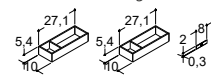

TILLBEHÖR - FÖRMONTERAT I VÄGGSKÅP

Invändig LED belysning (IP21) Endast till väggskåp i höjd 40 cm

Monteras motsatt sida gångjärnen

Invändig LED belysning (IP21) Endast till väggskåp i höjd 80 cm

Monteras motsatt sida gångjärnen

Genomborrt för knapp, botten. Se dansani.se/genomborrt

Genomborrt för knapp, topp. Se dansani.se/genomborrt

Genomborrt för handtag 160 mm, botten. Se dansani.se/genomborrt

Genomborrt för handtag 160 mm, topp. Se dansani.se/genomborrt

LED belysning under skåp (IP44)

2 trälador och magnetlist