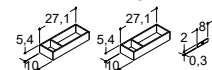

TILLBEHÖR - FÖRMONTERAT I VÄGGSKÅP

Invärdig LED belysning (IP21)

Monteras motsatt sida gångjärnen

Genomborrat för knapp, botten. Se dansani.se/genomborrat

Genomborrat för knapp, topp. Se dansani.se/genomborrat

Genomborrat för handtag 160 mm, botten. Se dansani.se/genomborrat

Genomborrat för handtag 160 mm, topp. Se dansani.se/genomborrat

LED belysning under skåp (IP44)

Artikelnr.	Pris SEK	Artikelnr.	Pris SEK
LIOS40	2 470:-	LIOS40	2 470:-
Ljuskälla: LED 4,2W, 3150K, 332lm		Ljuskälla: LED 4,2W, 3150K, 332lm	
KGB	175:-	KGB	175:-
KGT	175:-	KGT	175:-
BG160B	175:-	BG160B	175:-
BG160T	175:-	BG160T	175:-
ULOS40	2 470:-	ULOS40	2 470:-
Ljuskälla: LED 4,2W, 3150K, 332lm		Ljuskälla: LED 4,2W, 3150K, 332lm	
OS2	1 205:-	OS2	1 205:-

2 trälådor och magnetlist