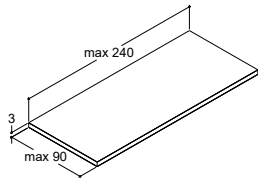

TRÄ I SPECIALMÅTT

Färg/Material	Artikelnr.	Pris SEK	Artikelnr.	Pris SEK	Artikelnr.	Pris SEK	Artikelnr.	Pris SEK
Ek noir*	-	-	-	-	-	-	-	-
Vit ek*	-	-	-	-	-	-	-	-
Grå ek*	-	-	-	-	-	-	-	-
Rödbrun ek*	-	-	-	-	-	-	-	-
Ljus ek*	-	-	-	-	-	-	-	-
Mörk ek*	-	-	-	-	-	-	-	-
*Startavgift per ek kulör	-	-	-	-	-	-	-	-
Trä								

**Levereras även i specialmått efter förfrågan och enligt ritning

Bredd: 0-240 cm / Djup: 10-90 cm

Om du behöver passbitar se s. 66

I samband med beställning fyll i beställningsblankett på dansani.se/bestaellningsblankett

TILLBEHÖR TILL TRÄBÄNKSIVOR

Konsol i polerat rostfritt stål
OBS: Vid konsollösningar på 160 cm eller mer, där underskåp INTE används, ska tre konsoller användas

Stödskena till träbänksivor med öppet utrymme
OBS: Måste användas vid ett öppet utrymme tex mellan tvättställ och konsol som är 80 cm eller mer

Artikelnr.	Pris SEK	Artikelnr.	Pris SEK	Artikelnr.	Pris SEK	Artikelnr.	Pris SEK
641020448	2 220:-	641020448	2 220:-	641020448	2 220:-	641020448	2 220:-
-	-	-	-	CT-06	470:-	CT-07	550:-