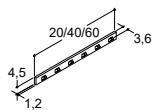

TILLBEHÖR

KROKLIST

Färg	20 CM		40 CM		60 CM	
	Artikelnr.	Pris SEK	Artikelnr.	Pris SEK	Artikelnr.	Pris SEK
Vit matt	C75-0010	890:-	C76-0010	1 345:-	C77-0010	1 720:-
Ek noir*	C75-0044	1 105:-	C76-0044	1 685:-	C77-0044	2 140:-
Vit ek*	C75-0075	1 105:-	C76-0075	1 685:-	C77-0075	2 140:-
Grå ek*	C75-0076	1 105:-	C76-0076	1 685:-	C77-0076	2 140:-
Rödbrun ek*	C75-0077	1 105:-	C76-0077	1 685:-	C77-0077	2 140:-
Ljus ek*	C75-0078	1 105:-	C76-0078	1 685:-	C77-0078	2 140:-
Mörk ek*	C75-0079	1 105:-	C76-0079	1 685:-	C77-0079	2 140:-
Valfri färg, slät*	C75-0099	1 105:-	C76-0099	1 685:-	C77-0099	2 140:-
Valfri färg, ek*	C75-0066	1 105:-	C76-0066	1 685:-	C77-0066	2 140:-
*Startavgift per ek och valfri färg	B11	1 925:-	B11	1 925:-	B11	1 925:-
	Med 2 krokar		Med 4 krokar		Med 6 krokar	

Startavgift betalas en gång pr. ek och valfri färg oavsett antal produkter