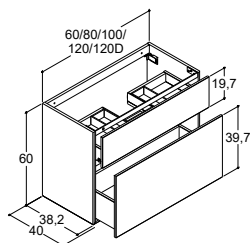

60 CM HÖGA TVÄTTSTÄLLSSKÅP MED PLATS FÖR AVLOPP I GOLV ELLER VÄGG

Färg
Vit matt
Ek noir*
Vit ek*
Grå ek*
Rödbrun ek*
Ljus ek*
Mörk ek*
Valfri färg, slät*
Valfri färg, ek*

*Startavgift per ek och valfri färg

Startavgift betalas en gång pr. ek och valfri färg oavsett antal produkter
Inkl. tillbehörspaket (2 trälådor, lock och magnetlist)

TILLBEHÖR - FÖRMONTERAT I TVÄTTSTÄLLSSKÅP

LED belysning i lådorna (IP44)

El-uttag i nedersta lådan (IP44, 1x230V)

Push-open

Genomborrat för knapp. Se dansani.se/genomborrat

Genomborrat för handtag 320 mm. Se dansani.se/genomborrat

LED belysning under tvättställsskåp inkl. rörelsesensor (IP44)

60 CM	
Artikelnr.	Pris SEK
C01-1010	11 030:-
C01-1044	13 790:-
C01-1075	13 790:-
C01-1076	13 790:-
C01-1077	13 790:-
C01-1078	13 790:-
C01-1079	13 790:-
C01-1099	13 790:-
C01-1066	13 790:-
BI1	1 925:-

80 CM	
Artikelnr.	Pris SEK
C02-1010	12 380:-
C02-1044	15 480:-
C02-1075	15 480:-
C02-1076	15 480:-
C02-1077	15 480:-
C02-1078	15 480:-
C02-1079	15 480:-
C02-1099	15 480:-
C02-1066	15 480:-
BI1	1 925:-

Artikelnr.	Pris SEK
LS1SK60	975:-
<i>Ljuskälla: LED 1,9W, 3150K, 175lm</i>	
EL-E	920:-
PO1SK	845:-
KGC	175:-
BG320C	175:-
UL60	2 470:-
<i>Ljuskälla: LED 5,1W, 3150K, 445lm</i>	
ISV6040	3 045:-

Artikelnr.	Pris SEK
LS1SK80	1 100:-
<i>Ljuskälla: LED 2,5W, 3150K, 252lm</i>	
EL-E	920:-
PO1SK	845:-
KGC	175:-
BG320C	175:-
UL80	2 470:-
<i>Ljuskälla: LED 6,3W, 3150K, 781lm</i>	
ISV8040	3 385:-