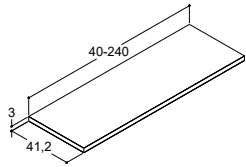

BÄNKSIVOR - DJUP 40 CM

TRÄ

Färg/Material	40-59 CM		60-79 CM		80-99 CM		100-119 CM	
	Artikelnr.	Pris SEK	Artikelnr.	Pris SEK	Artikelnr.	Pris SEK	Artikelnr.	Pris SEK
Ek noir*	187404044	3 775:-	187406044	4 190:-	187408044	5 870:-	187410044	7 545:-
Vit ek*	187404075	3 775:-	187406075	4 190:-	187408075	5 870:-	187410075	7 545:-
Grå ek*	187404076	3 775:-	187406076	4 190:-	187408076	5 870:-	187410076	7 545:-
Rödbrun ek*	187404077	3 775:-	187406077	4 190:-	187408077	5 870:-	187410077	7 545:-
Ljus ek*	187404078	3 775:-	187406078	4 190:-	187408078	5 870:-	187410078	7 545:-
Mörk ek*	187404079	3 775:-	187406079	4 190:-	187408079	5 870:-	187410079	7 545:-
*Startavgift per ek kulör	BI1	1 925:-	BI1	1 925:-	BI1	1 925:-	BI1	1 925:-
Trä	Tolerans -1/+1 mm		Tolerans -1/+1 mm		Tolerans -1/+1 mm		Tolerans -1/+1 mm	

Om du behöver passbitar se s. 66