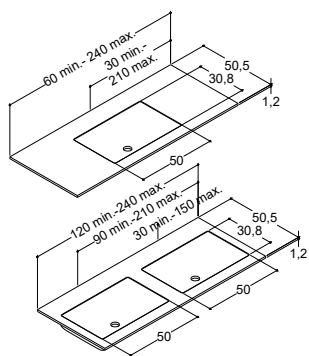

TVÄTTSTÄLL I SPECIALMÅTT TILL TVÄTTSTÄLLSSKÅP - DJUP 50 CM

SHAPE

Färg/Material

Vit matt, enkel

Vit matt, dubbel

Komposit

Kan beställas med eller utan blandarhål och med eller utan bräddavloppshål
Kan monteras med dolt överfyllnadskydd eller bottenventil med automatisk öppning s. 98
Om du behöver passbitar se s. 66
I samband med beställning fyll i beställningsblankett på dansani.se/bestaellningsblankett

60-79 CM

80-99 CM

100-119 CM

Artikelnr.	Pris SEK	Artikelnr.	Pris SEK	Artikelnr.	Pris SEK
631206403	9 540:-	631208403	10 905:-	631210403	12 255:-
-	-	-	-	-	-
Tolerans -0/+3 mm		Tolerans -0/+3 mm		Tolerans -0/+3 mm