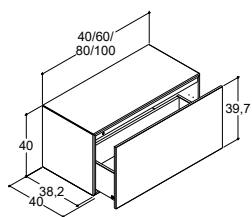

SKÅP - DJUP 40 CM

40 CM HÖGA SKÅP UTAN PLATS FÖR AVLOPP

Färg	
	Vit matt
	Ek noir*
	Vit ek*
	Grå ek*
	Rödbrun ek*
	Ljus ek*
	Mörk ek*
	Valfri färg, slät*
	Valfri färg, ek*

*Startavgift per ek och valfri färg

Startavgift betalas en gång pr. ek och valfri färg oavsett antal produkter

TILLBEHÖR - FÖRMONTERAT I SKÅP

LED belysning i lådan (IP44)

El-uttag i lådan (IP44, 1x230V)

Push-open

Genomborrad för knapp. Se dansani.se/genomborrad

Genomborrad för handtag 160 mm. Se dansani.se/genomborrad

Genomborrad för handtag 320 mm. Se dansani.se/genomborrad

LED belysning under skåp inkl. rörelsesensor (IP44)

Invändig övre låda