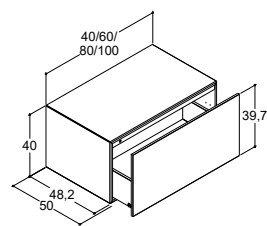

SKÅP - DJUP 50 CM

PRISLISTA // DANSANI CALIDRIS

40 CM HÖGA SKÅP UTAN PLATS FÖR AVLOPP

Färg	Artikelnr.	Pris SEK
Vit matt	C51-1010	10 490:-
Ek noir*	C51-1044	13 120:-
Vit ek*	C51-1075	13 120:-
Grå ek*	C51-1076	13 120:-
Rödbrun ek*	C51-1077	13 120:-
Ljus ek*	C51-1078	13 120:-
Mörk ek*	C51-1079	13 120:-
Valfri färg, slät*	C51-1099	13 120:-
Valfri färg, ek*	C51-1066	13 120:-

*Startavgift per ek och valfri färg

Startavgift betalas en gång pr. ek och valfri färg oavsett antal produkter

40 CM		60 CM		80 CM		100 CM	
Artikelnr.	Pris SEK	Artikelnr.	Pris SEK	Artikelnr.	Pris SEK	Artikelnr.	Pris SEK
C51-1010	10 490:-	C52-1010	11 775:-	C53-1010	13 130:-	C54-1010	14 515:-
C51-1044	13 120:-	C52-1044	14 710:-	C53-1044	16 415:-	C54-1044	18 145:-
C51-1075	13 120:-	C52-1075	14 710:-	C53-1075	16 415:-	C54-1075	18 145:-
C51-1076	13 120:-	C52-1076	14 710:-	C53-1076	16 415:-	C54-1076	18 145:-
C51-1077	13 120:-	C52-1077	14 710:-	C53-1077	16 415:-	C54-1077	18 145:-
C51-1078	13 120:-	C52-1078	14 710:-	C53-1078	16 415:-	C54-1078	18 145:-
C51-1079	13 120:-	C52-1079	14 710:-	C53-1079	16 415:-	C54-1079	18 145:-
C51-1099	13 120:-	C52-1099	14 710:-	C53-1099	16 415:-	C54-1099	18 145:-
C51-1066	13 120:-	C52-1066	14 710:-	C53-1066	16 415:-	C54-1066	18 145:-
B11	1 925:-	B11	1 925:-	B11	1 925:-	B11	1 925:-

TILLBEHÖR - FÖRMONTERAT I SKÅP

LED belysning i lådan (IP44)	LS2SK40	1 130:-	
El-uttag i lådan (IP44, 1x230V)	EL-E	920:-	
Push-open	PO1SK	845:-	
Genomborrat för knapp. Se dansani.se/genomborrat	KGC	175:-	
Genomborrat för handtag 160 mm. Se dansani.se/genomborrat	BG160C	175:-	
Genomborrat för handtag 320 mm. Se dansani.se/genomborrat	-	-	
LED belysning under skåp inkl. rörelsesensor (IP44)	ULUS40	2 470:-	

LS2SK60	1 380:-	LS2SK80	1 630:-	LS2SK100	1 880:-
<i>Ljuskälla: LED 1,1W, 3150K, 100lm</i>		<i>Ljuskälla: LED 1,9W, 3150K, 175lm</i>		<i>Ljuskälla: LED 3,2W, 3150K, 326lm</i>	
EL-E	920:-	EL-E	920:-	EL-E	920:-
PO1SK	845:-	PO1SK	845:-	PO1SK	845:-
KGC	175:-	KGC	175:-	KGC	175:-
BG160C	175:-	-	-	-	-
-	-	BG320C	175:-	BG320C	175:-
ULUS40	2 470:-	ULUS60	2 470:-	ULUS80	2 470:-
<i>Ljuskälla: LED 4,2W, 3150K, 332lm</i>		<i>Ljuskälla: LED 5,1W, 3150K, 445lm</i>		<i>Ljuskälla: LED 6,3W, 3150K, 781lm</i>	

Invärdig övre låda