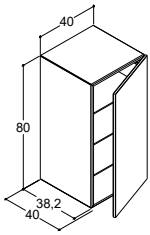

SKÅP - DJUP 40 CM

80 CM VÄGGSKÅP MED TRÅLUCKA