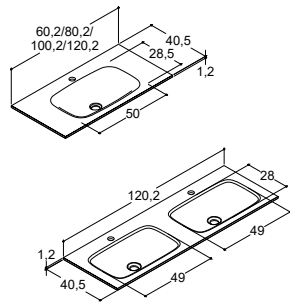

FORM

Färg/Material

Vit matt, enkel

Ljusgrå matt, enkel

Mörkgrå matt, enkel

Svart matt, enkel

Vit matt, dubbel

Ljusgrå matt, dubbel

Mörkgrå matt, dubbel

Svart matt, dubbel

Glas

Med blandarhål och utan bräddavloppshål. OBS: Se produktinformation s. 100
Kan monteras med dolt överfyllnadskydd eller bottenventil med automatisk öppning s. 98
Önskas tvättställ utan blandarhål - se nedan i avsnittet om tvättställ i specialmått

60 CM		80 CM		100 CM	
Artikelnr.	Pris SEK	Artikelnr.	Pris SEK	Artikelnr.	Pris SEK
630726103	11 925:-	630728103	13 625:-	630721103	15 310:-
630726102	11 925:-	630728102	13 625:-	630721102	15 310:-
630726107	11 925:-	630728107	13 625:-	630721107	15 310:-
630726104	11 925:-	630728104	13 625:-	630721104	15 310:-
-	-	-	-	-	-
-	-	-	-	-	-
-	-	-	-	-	-
-	-	-	-	-	-
Tolerans -0/+6 mm		Tolerans -0/+6 mm		Tolerans -0/+6 mm