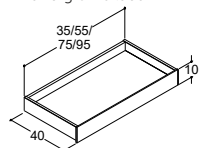

40 CM HÖGA SKÅP UTAN PLATS FÖR AVLOPP