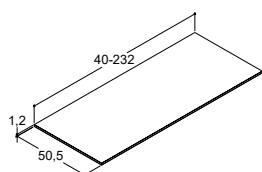

FORM

Färg	Artikelnr.	Pris SEK	Artikelnr.	Pris SEK	Artikelnr.	Pris SEK	Artikelnr.	Pris SEK
Vit matt	630804003	3 775:-	630806003	4 190:-	630808003	5 870:-	630810003	7 545:-
Ljusgrå matt	630804002	3 775:-	630806002	4 190:-	630808002	5 870:-	630810002	7 545:-
Mörkgrå matt	630804007	3 775:-	630806007	4 190:-	630808007	5 870:-	630810007	7 545:-
Glas	Tolerans -0/+6 mm		Tolerans -0/+6 mm		Tolerans -0/+6 mm		Tolerans -0/+6 mm	

Om du behöver passbitar se s. 66