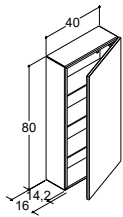

80 CM VÄGGSKÅP MED TRÄLUCKA