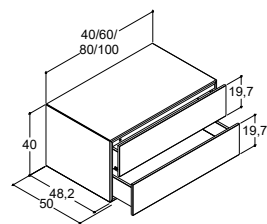

Färg	Artikelnr.	Pris SEK
Vit matt	C55-1010	13 165:-
Ek noir*	C55-1044	16 465:-
Vit ek*	C55-1075	16 465:-
Grå ek*	C55-1076	16 465:-
Rödbrun ek*	C55-1077	16 465:-
Ljus ek*	C55-1078	16 465:-
Mörk ek*	C55-1079	16 465:-
Valfri färg, slät*	C55-1099	16 465:-
Valfri färg, ek*	C55-1066	16 465:-

*Startavgift per ek och valfri färg

Startavgift betalas en gång pr. ek och valfri färg oavsett antal produkter

C55-1010	13 165:-	C56-1010	14 830:-	C57-1010	16 520:-	C58-1010	18 545:-
C55-1044	16 465:-	C56-1044	18 530:-	C57-1044	20 640:-	C58-1044	23 185:-
C55-1075	16 465:-	C56-1075	18 530:-	C57-1075	20 640:-	C58-1075	23 185:-
C55-1076	16 465:-	C56-1076	18 530:-	C57-1076	20 640:-	C58-1076	23 185:-
C55-1077	16 465:-	C56-1077	18 530:-	C57-1077	20 640:-	C58-1077	23 185:-
C55-1078	16 465:-	C56-1078	18 530:-	C57-1078	20 640:-	C58-1078	23 185:-
C55-1079	16 465:-	C56-1079	18 530:-	C57-1079	20 640:-	C58-1079	23 185:-
C55-1099	16 465:-	C56-1099	18 530:-	C57-1099	20 640:-	C58-1099	23 185:-
C55-1066	16 465:-	C56-1066	18 530:-	C57-1066	20 640:-	C58-1066	23 185:-
B11	1 925:-	B11	1 925:-	B11	1 925:-	B11	1 925:-