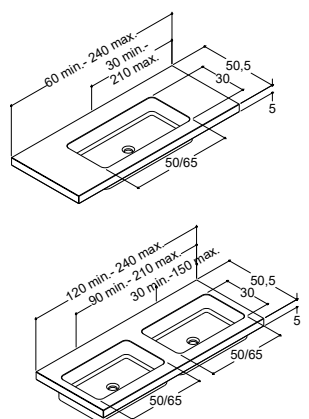

UNIQUE

Färg/Material

Blanco Zeus, enkel

Eternal Statuario, enkel

Desert Silver, enkel

Calypso, enkel

Charcoal Soapstone, enkel

Eternal Marquina, enkel

Blanco Zeus, dubbel

Eternal Statuario, dubbel

Desert Silver, dubbel

Calypso, dubbel

Charcoal Soapstone, dubbel

Eternal Marquina, dubbel

Silestone®

Kan beställas med eller utan blandarhål
Utan bräddavloppshål. OBS: Se produktinformation s. 100
Kan monteras med dolt överfyllnadskydd eller bottenventil med automatisk öppning s. 98
Möjlighet att beställa i två olika bassängstorlekar, se mer på s. 100
Om du behöver passbitar se s. 66
I samband med beställning fyll i beställningsblankett på dansani.se/bestaellningsblankett

Artikelnr.	Pris SEK	Artikelnr.	Pris SEK	Artikelnr.	Pris SEK
631706411	28 095:-	631708411	29 660:-	631710411	30 390:-
631706412	28 095:-	631708412	29 660:-	631710412	30 390:-
631706413	28 095:-	631708413	29 660:-	631710413	30 390:-
631706414	28 095:-	631708414	29 660:-	631710414	30 390:-
631706415	28 095:-	631708415	29 660:-	631710415	30 390:-
631706416	28 095:-	631708416	29 660:-	631710416	30 390:-
-	-	-	-	-	-
-	-	-	-	-	-
-	-	-	-	-	-
-	-	-	-	-	-
-	-	-	-	-	-
-	-	-	-	-	-
Tolerans -1/+1 mm		Tolerans -1/+1 mm		Tolerans -1/+1 mm