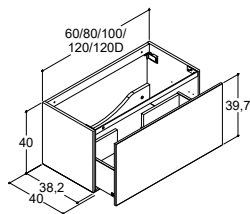

TVÄTTSTÄLLSSKÅP - DJUP 40 CM

40 CM HÖGA TVÄTTSTÄLLSSKÅP MED PLATS FÖR AVLOPP I GOLV ELLER VÄGG