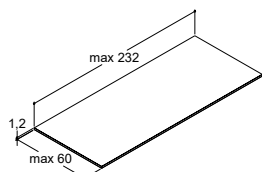

FORM I SPECIALMÅTT

Färg	Artikelnr.	Pris SEK	Artikelnr.	Pris SEK	Artikelnr.	Pris SEK	Artikelnr.	Pris SEK
Vit matt	-	-	-	-	-	-	-	-
Ljusgrå matt	-	-	-	-	-	-	-	-
Mörkgrå matt	-	-	-	-	-	-	-	-
Glas								

*Levereras även i specialmått efter förfrågan och enligt ritning

Bredd: 0-232 cm / Djup: 10-60 cm

Om du behöver passbitar se s. 66

I samband med beställning fyll i beställningsblankett på dansani.se/bestaellningsblankett