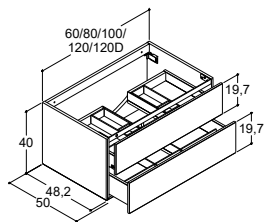

Färg
Vit matt
Ek noir*
Vit ek*
Grå ek*
Rödbrun ek*
Ljus ek*
Mörk ek*
Valfri färg, slät*
Valfri färg, ek*

*Startavgift per ek och valfri färg

Startavgift betalas en gång pr. ek och valfri färg oavsett antal produkter
Inkl. tillbehörspaket (2 trälådor, lock och magnetlist)