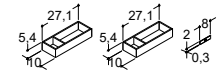

TILLBEHÖR - FÖRMONTERAT I VÄGGSKÅP

Invärdig LED belysning (IP21)

Monteras motsatt sida gångjärnen

Genomborrat för knapp, botten. Se dansani.se/genomborrat

Genomborrat för knapp, topp. Se dansani.se/genomborrat

Genomborrat för handtag 160 mm, botten. Se dansani.se/genomborrat

Genomborrat för handtag 160 mm, topp. Se dansani.se/genomborrat

LED belysning under skåp (IP44)

Artikelnr.	Pris SEK	Artikelnr.	Pris SEK	Artikelnr.	Pris SEK
LI30-40	2 470:-	LI30-40	2 470:-	-	-
<i>Ljuskälla: LED 6,3W, 3150K, 781lm</i>					
KGB	175:-	KGB	175:-	KGB	175:-
KGT	175:-	KGT	175:-	KGT	175:-
BG160B	175:-	BG160B	175:-	BG160B	175:-
BG160T	175:-	BG160T	175:-	BG160T	175:-
ULUS40	2 470:-	ULUS40	2 470:-	ULOS80	2 470:-
<i>Ljuskälla: LED 4,2W, 3150K, 332lm</i>					
OS2	1 205:-	OS2	1 205:-	OS2	1 205:-

2 trälädor och magnetlist

Utdragbar låda och lådinsats