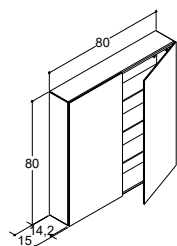

80 CM VÄGGSKÅP MED SPEGELLUCKOR

Färg	Artikelnr.	Pris SEK	Artikelnr.	Pris SEK	Artikelnr.	Pris SEK
Vit matt	-	-	-	-	C34-5010	11 870:-
Ek noir*	-	-	-	-	C34-5044	14 840:-
Vit ek*	-	-	-	-	C34-5075	14 840:-
Grå ek*	-	-	-	-	C34-5076	14 840:-
Rödbrun ek*	-	-	-	-	C34-5077	14 840:-
Ljus ek*	-	-	-	-	C34-5078	14 840:-
Mörk ek*	-	-	-	-	C34-5079	14 840:-
Valfri färg, slät*	-	-	-	-	C34-5099	14 840:-
Valfri färg, ek*	-	-	-	-	C34-5066	14 840:-
	-	-	-	-	B11	1 925:-

*Startavgift per ek och valfri färg
Startavgift betalas en gång pr. ek och valfri färg oavsett antal produkter

TILLBEHÖR - FÖRMONTERAT I VÄGGSKÅP

Invärdig LED belysning (IP21)

Monteras motsatt sida gångjärnen

LED belysning under skåp (IP44)

2 trälådor och magnetlist

Artikelnr.	Pris SEK	Artikelnr.	Pris SEK	Artikelnr.	Pris SEK
LI30-40	2 470:-	LI30-40	2 470:-	-	-
<i>Ljuskälla: LED 6,3W, 3150K, 781lm</i>		<i>Ljuskälla: LED 6,3W, 3150K, 781lm</i>		-	-
ULOS40	2 470:-	ULOS40	2 470:-	ULOS80	2 470:-
<i>Ljuskälla: LED 4,2W, 3150K, 332lm</i>		<i>Ljuskälla: LED 4,2W, 3150K, 332lm</i>		<i>Ljuskälla: LED 6,3W, 3150K, 781lm</i>	
OS2	1 205:-	OS2	1 205:-	OS2	1 205:-