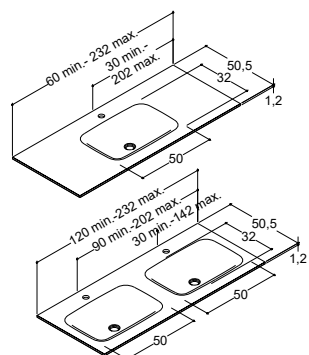

FORM

Färg/Material

Vit matt, enkel

Ljusgrå matt, enkel

Mörkgrå matt, enkel

Vit matt, dubbel

Ljusgrå matt, dubbel

Mörkgrå matt, dubbel

Glas

Kan beställas med eller utan blandarhål
Utan bräddavloppshål. OBS: Se produktinformation s. 100
Kan monteras med dolt överfyllnadskydd eller bottenventil med automatisk öppning s. 98
Om du behöver passbitar se s. 66
I samband med beställning fyll i beställningsblankett på dansani.se/bestaellningsblankett

Artikelnr.	Pris SEK	Artikelnr.	Pris SEK	Artikelnr.	Pris SEK
630806403	11 925:-	630808403	13 625:-	630810403	15 310:-
630806402	11 925:-	630808402	13 625:-	630810402	15 310:-
630806407	11 925:-	630808407	13 625:-	630810407	15 310:-
-	-	-	-	-	-
-	-	-	-	-	-
-	-	-	-	-	-
Tolerans -0/+6 mm		Tolerans -0/+6 mm		Tolerans -0/+6 mm