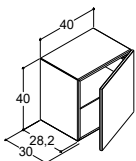

SKÅP - DJUP 30 CM

40 CM VÄGGSKÅP MED TRÄLUCKA