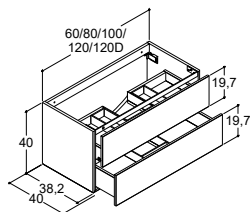

Färg
Vit matt
Ek noir*
Vit ek*
Grå ek*
Rödbrun ek*
Ljus ek*
Mörk ek*
Valfri färg, slät*
Valfri färg, ek*

*Startavgift per ek och valfri färg

Startavgift betalas en gång pr. ek och valfri färg oavsett antal produkter
Inkl. tillbehörspaket (2 trälådor, lock och magnetlist)