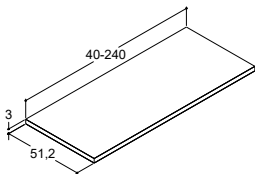

BÄNKSKIVOR - DJUP 50 CM

TRÄ

Färg

Ek noir*	187504044	3 775:-
Vit ek*	187504075	3 775:-
Grå ek*	187504076	3 775:-
Rödbrun ek*	187504077	3 775:-
Ljus ek*	187504078	3 775:-
Mörk ek*	187504079	3 775:-

*Startavgift per ek kulör

Trä

Om du behöver passbitar se s. 66

40-59 CM

60-79 CM

80-99 CM

100-119 CM

Artikelnr. Pris SEK

187504044 3 775:-

187504075 3 775:-

187504076 3 775:-

187504077 3 775:-

187504078 3 775:-

187504079 3 775:-

BI1 1 925:-

Artikelnr. Pris SEK

187506044 4 190:-

187506075 4 190:-

187506076 4 190:-

187506077 4 190:-

187506078 4 190:-

187506079 4 190:-

BI1 1 925:-

Artikelnr. Pris SEK

187508044 5 870:-

187508075 5 870:-

187508076 5 870:-

187508077 5 870:-

187508078 5 870:-

187508079 5 870:-

BI1 1 925:-

Artikelnr. Pris SEK

187510044 7 545:-

187510075 7 545:-

187510076 7 545:-

187510077 7 545:-

187510078 7 545:-

187510079 7 545:-

BI1 1 925:-