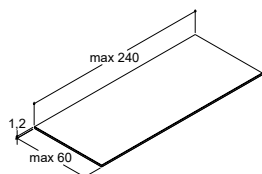

UNIQUE I SPECIALMÅTT

Färg/Material	Artikelnr.	Pris SEK	Artikelnr.	Pris SEK	Artikelnr.	Pris SEK	Artikelnr.	Pris SEK
Blanco Zeus	-	-	-	-	-	-	-	-
Eternal Statuario	-	-	-	-	-	-	-	-
Desert Silver	-	-	-	-	-	-	-	-
Calypso	-	-	-	-	-	-	-	-
Charcoal Soapstone	-	-	-	-	-	-	-	-
Eternal Marquina	-	-	-	-	-	-	-	-
Silestone®								

*Levereras även i specialmått efter förfrågan och enligt ritning

Bredd: 0-240 cm / Djup: 10-60 cm

Om du behöver passbitar se nedan

I samband med beställning fyll i beställningsblankett på dansani.se/bestaellningsblankett