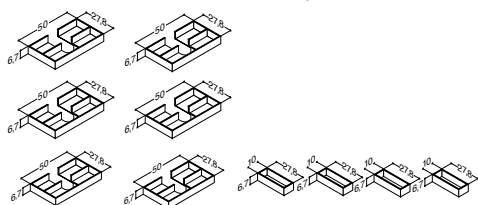

TILLBEHÖR - FÖRMONTERAT/PACKAT I TVÄTTSTÄLLSSKÅP

LED belysning i lådorna (IP44)

Artikelnr.	Pris SEK
LS2SK120	2 130:-

Ljuskälla: LED 2x4,1W, 3150K, 2x416m

Artikelnr.	Pris SEK
2 x LS2SK60	å 1 380:-

Ljuskälla: LED 4x1,9W, 3150K, 2x175lm

Artikelnr.	Pris SEK
2 x LS2SK80	å 1 630:-

Ljuskälla: LED 4x2,5W, 3150K, 2x252lm

Eluttag monterat i nedre lådan (IP44, 1x230V)

Artikelnr.	Pris SEK
EL-E	920:-

Artikelnr.	Pris SEK
2 x EL-E	å 920:-

Artikelnr.	Pris SEK
2 x EL-E	å 920:-

LED belysning under tvättställsskåp inkl. rörelsesensor (IP44)

Artikelnr.	Pris SEK
UL120	2 470:-

Ljuskälla: LED 7,3W, 3150K, 912lm

Artikelnr.	Pris SEK
2 x UL60	å 2 470:-

Ljuskälla: LED 5,1W, 3150K, 2x445lm

Artikelnr.	Pris SEK
2 x UL80	å 2 470:-

Ljuskälla: LED 2x6,3W, 3150K, 2x781lm

LED belysningsskenor för placering under tvättställ (IP21)

Dimbar med touchknapp
OBS! Kan inte användas till Minore

Artikelnr.	Pris SEK
LR12044	1 960:-

Ljuskälla: LED 13,7W, 3150K, 1267lm

Artikelnr.	Pris SEK
-	-

Artikelnr.	Pris SEK
-	-

Trälådor till övre lådan under tvättställ (fyller hela lådans bredd)