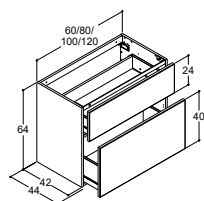

64 CM HÖGA SKÅP UTAN UTSKÄRNING FÖR AVLOPP

Färg	Artikelnr.	Pris SEK	Artikelnr.	Pris SEK	Artikelnr.	Pris SEK	Artikelnr.	Pris SEK	Artikelnr.	Pris SEK
PRISGRUPP #1										
Vit matt	-	-	M47-1010	8 225:-	M48-1010	9 320:-	M49-1010	10 355:-	M50-1010	11 925:-
Vit högblank	-	-	M47-1012	8 225:-	M48-1012	9 320:-	M49-1012	10 355:-	M50-1012	11 925:-
Grå matt	-	-	M47-1003	8 225:-	M48-1003	9 320:-	M49-1003	10 355:-	M50-1003	11 925:-
Nordisk ek	-	-	M47-1025	8 225:-	M48-1025	9 320:-	M49-1025	10 355:-	M50-1025	11 925:-
Grå ask	-	-	M47-1098	8 225:-	M48-1098	9 320:-	M49-1098	10 355:-	M50-1098	11 925:-
Brun ek	-	-	M47-1052	8 225:-	M48-1052	9 320:-	M49-1052	10 355:-	M50-1052	11 925:-
Svart ek	-	-	M47-1050	8 225:-	M48-1050	9 320:-	M49-1050	10 355:-	M50-1050	11 925:-
Vit matt folie, int. handtag**	-	-	M47-2043	8 225:-	M48-2043	9 320:-	M49-2043	10 355:-	M50-2043	11 925:-
Svart matt folie, int. handtag**	-	-	M47-2064	8 225:-	M48-2064	9 320:-	M49-2064	10 355:-	M50-2064	11 925:-
PRISGRUPP #2										
Vit matt lack, int. handtag**	-	-	M47-2071	13 665:-	M48-2071	14 935:-	M49-2071	16 190:-	M50-2071	18 230:-
Svart gummi, int. handtag**	-	-	M47-2037	13 665:-	M48-2037	14 935:-	M49-2037	16 190:-	M50-2037	18 230:-
Valfri färg, slät front*	-	-	M47-1099	13 665:-	M48-1099	14 935:-	M49-1099	16 190:-	M50-1099	18 230:-
PRISGRUPP #3										
Valfri färg*, int. handtag**	-	-	M47-2099	16 170:-	M48-2099	17 725:-	M49-2099	19 295:-	M50-2099	21 600:-
Startavgift per valfri färg. Betalas en gång per valfri färg oavsett antal produkter	-	-	BI1	1 925:-	BI1	1 925:-	BI1	1 925:-	BI1	1 925:-

**integrerade handtag

TILLBEHÖR - FÖRMONTERAT/PACKAT I TVÄTTSTÄLLSSKÅP

	Artikelnr.	Pris SEK	Artikelnr.	Pris SEK	Artikelnr.	Pris SEK	Artikelnr.	Pris SEK	Artikelnr.	Pris SEK
LED belysning i lådorna(IP44)	LS2SK40	1 130:-	LS2SK60	1 380:-	LS2SK80	1 630:-	LS2SK100	1 880:-	LS2SK120	2 130:-
	Ljuskälla: LED 2x1,1W, 3150K, 2x100lm		Ljuskälla: LED 2x1,9W, 3150K, 2x175lm		Ljuskälla: LED 2x2,5W, 3150K, 2x252lm		Ljuskälla: LED 2x3,2W, 3150K, 2x326lm		Ljuskälla: LED 2x4,1W, 3150K, 2x416lm	
Eluttag monterat i nedre lådan (IP44, 1x230V)	EL-E	920:-	EL-E	920:-	EL-E	920:-	EL-E	920:-	EL-E	920:-
LED belysning under skåp inkl. rörelsesensor (IP44)	ULUS40	2 470:-	ULUS60	2 470:-	ULUS80	2 470:-	ULUS100	2 470:-	ULUS120	2 470:-
	Ljuskälla: LED 4,2W, 3150K, 332lm		Ljuskälla: LED 5,1W, 3150K, 445lm		Ljuskälla: LED 6,3W, 3150K, 781lm		Ljuskälla: LED 6,3W, 3150K, 781lm		Ljuskälla: LED 7,3W, 3150K, 912lm	

Till skåp utan integrerade handtag

	Artikelnr.	Pris SEK	Artikelnr.	Pris SEK	Artikelnr.	Pris SEK	Artikelnr.	Pris SEK	Artikelnr.	Pris SEK
Push-open	PO2SK	1 680:-	PO2SK	1 680:-	PO2SK	1 680:-	PO2SK	1 680:-	PO2SK	1 680:-
Genomborrat för knapp. Se dansani.se/genomborrat	KGC	175:-	KGC	175:-	KGC	175:-	KGC	175:-	KGC	175:-
Genomborrat för handtag 160 mm. Se dansani.se/genomborrat	BG160C	175:-	-	-	-	-	-	-	-	-
Genomborrat för handtag 320 mm. Se dansani.se/genomborrat	-	-	BG320C	175:-	BG320C	175:-	BG320C	175:-	BG320C	175:-

Handtag till skåp utan integrerade handtag kan köpas till på s. 82.