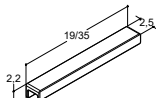

STEP

Färg/Material

Inox
Svart
Zamak

Artikelnr.	Pris SEK
-	-
-	-

Artikelnr.	Pris SEK
189556047	185:-
189556028	185:-

Artikelnr.	Pris SEK
189556147	280:-
189556128	280:-