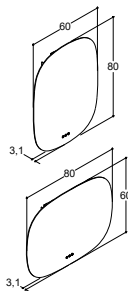

OVAL MED LJUSSTYRNING (IP44)

TILLBEHÖR

Monterat värmefäst (30W)
Trådlös styrning av ljus

Artikelnr.	Pris SEK	Artikelnr.	Pris SEK	Artikelnr.	Pris SEK	Artikelnr.	Pris SEK	Artikelnr.	Pris SEK	Artikelnr.	Pris SEK
-	-	94360	4 495:-	94380	4 495:-	-	-	-	-	-	-
Artikelnr.	Pris SEK	Artikelnr.	Pris SEK	Artikelnr.	Pris SEK	Artikelnr.	Pris SEK	Artikelnr.	Pris SEK	Artikelnr.	Pris SEK
-	-	VF1	675:-	VF1	675:-	-	-	-	-	-	-
-	-	TS	675:-	TS	675:-	-	-	-	-	-	-

LAMPOR TILL SOFT OCH OVAL SPEGEL

OBS: BESTÄLL 2 ST TILL UTVALDA STORLEKAR