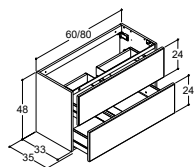

35 CM DJUPA TVÄTTSTÄLLSSKÅP MED 2 LÅDOR

48 CM HÖGA TVÄTTSTÄLLSSKÅP MED UTSKÄRNING FÖR AVLOPP I GOLV

Färg

PRISGRUPP #1

	Vit matt
	Vit högblank
	Grå matt
	Nordisk ek
	Grå ask
	Brun ek
	Svart ek
	Vit matt folie, integrerade handtag
	Svart matt folie, integrerade handtag

PRISGRUPP #2

	Vit matt lack, integrerade handtag
	Svart gummi, integrerade handtag
	Valfri färg, slät front*

PRISGRUPP #3

	Valfri färg, integrerade handtag*
Startavgift per valfri färg. Betalas en gång per valfri färg oavsett antal produkter