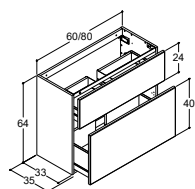

64 CM HÖGA TVÄTTSTÄLLSSKÅP MED UTSKÄRNING FÖR AVLOPP I GOLV

Färg

PRISGRUPP #1

	Vit matt
	Vit högblank
	Grå matt
	Nordisk ek
	Grå ask
	Brun ek
	Svart ek
	Vit matt folie, integrerade handtag
	Svart matt folie, integrerade handtag

PRISGRUPP #2

	Vit matt lack, integrerade handtag
	Svart gummi, integrerade handtag
	Valfri färg, slät front*

PRISGRUPP #3

	Valfri färg, integrerade handtag*
Startavgift per valfri färg. Betalas en gång per valfri färg oavsett antal produkter	

TILLBEHÖR - FÖRMONTERAT/PACKAT I TVÄTTSTÄLLSSKÅP

LED belysning i lådorna (IP44)

Eltuttag monterat i nedre lådan (IP44, 1x230V)

LED belysning under tvättställsskåp inkl. rörelsesensor (IP44)

Utan utskärning för avlopp i nedre lådan. Används vid avlopp i vägg

LED belysningsskenor för placering under tvättställ (IP21)

Dimbar med touchknapp
OBS! Kan inte användas till Mini Minore

Trälådor till övre lådan (fyller hela lådans bredd)

Till skåp utan integrerade handtag

Push-open

Genomborrat för knapp. Se dansani.se/genomborrat

Genomborrat för handtag 320 mm. Se dansani.se/genomborrat

Handtag till skåp utan integrerade handtag kan köpas till på s. 82.

60 CM

80 CM

Artikelnr.	Pris SEK	Artikelnr.	Pris SEK
M36-1010	7 985:-	M37-1010	9 035:-
M36-1012	7 985:-	M37-1012	9 035:-
M36-1003	7 985:-	M37-1003	9 035:-
M36-1025	7 985:-	M37-1025	9 035:-
M36-1098	7 985:-	M37-1098	9 035:-
M36-1052	7 985:-	M37-1052	9 035:-
M36-1050	7 985:-	M37-1050	9 035:-
M36-2043	7 985:-	M37-2043	9 035:-
M36-2064	7 985:-	M37-2064	9 035:-
M36-2071	12 820:-	M37-2071	14 350:-
M36-2037	12 820:-	M37-2037	14 350:-
M36-1099	12 820:-	M37-1099	14 350:-
M36-2099	15 260:-	M37-2099	17 065:-
Bl1	1 925:-	Bl1	1 925:-

Artikelnr.	Pris SEK	Artikelnr.	Pris SEK
M39-1010	7 985:-	M40-1010	9 035:-
M39-1012	7 985:-	M40-1012	9 035:-
M39-1003	7 985:-	M40-1003	9 035:-
M39-1025	7 985:-	M40-1025	9 035:-
M39-1098	7 985:-	M40-1098	9 035:-
M39-1052	7 985:-	M40-1052	9 035:-
M39-1050	7 985:-	M40-1050	9 035:-
M39-2043	7 985:-	M40-2043	9 035:-
M39-2064	7 985:-	M40-2064	9 035:-
M39-2071	12 820:-	M40-2071	14 350:-
M39-2037	12 820:-	M40-2037	14 350:-
M39-1099	12 820:-	M40-1099	14 350:-
M39-2099	15 260:-	M40-2099	17 065:-
Bl1	1 925:-	Bl1	1 925:-

Artikelnr.	Pris SEK	Artikelnr.	Pris SEK
LS2SK60	1 380:-	LS2SK80	1 630:-
<i>Ljuskälla: LED 2x1,9W, 3150K, 2x175lm</i>			
EL-E	920:-	EL-E	920:-
UL60	2 470:-	UL80	2 470:-
IUDSK	0:-	IUDSK	0:-
LR6035	1 460:-	LR8035	1 550:-
SI6035	745:-	SI8035	1 465:-
PO2SK	1 680:-	PO2SK	1 680:-
KGC	175:-	KGC	175:-
BG320C	175:-	BG320C	175:-