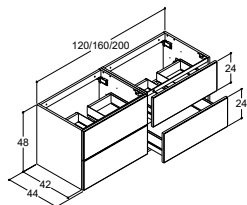

44 CM DJUPA TVÄTTSTÄLLSSKÅP TILL DUBBELT TVÄTTSTÄLL

OBS: BESTÄLL 2 ST TILL 4 LÅDOR

48 CM HÖGA TVÄTTSTÄLLSSKÅP MED 2 UTSKÄRNINGAR FÖR AVLOPP I GOLV OCH VÄGG

Färg

PRISGRUPP #1

	Vit matt
	Vit högblank
	Grå matt
	Nordisk ek
	Grå ask
	Brun ek
	Svart ek
	Vit matt folie, integrerade handtag
	Svart matt folie, integrerade handtag

PRISGRUPP #2

	Vit matt lack, integrerade handtag
	Svart gummi, integrerade handtag
	Valfri färg, slät front*

PRISGRUPP #3

	Valfri färg, integrerade handtag*

*Startavgift per valfri färg

Betalas en gång per valfri färg oavsett antal produkter

120 CM TILL 2 LÅDOR	
Artikelnr.	Pris SEK
M12-1010	11 925:-
M12-1012	11 925:-
M12-1003	11 925:-
M12-1025	11 925:-
M12-1098	11 925:-
M12-1052	11 925:-
M12-1050	11 925:-
M12-2043	11 925:-
M12-2064	11 925:-
M12-2071	18 230:-
M12-2037	18 230:-
M12-1099	18 230:-
M12-2099	21 600:-
BI1	1 925:-

120 CM TILL 4 LÅDOR	
Artikelnr.	Pris SEK
2 x M08-1010	å 8 225:-
2 x M08-1012	å 8 225:-
2 x M08-1003	å 8 225:-
2 x M08-1025	å 8 225:-
2 x M08-1098	å 8 225:-
2 x M08-1052	å 8 225:-
2 x M08-1050	å 8 225:-
2 x M08-2043	å 8 225:-
2 x M08-2064	å 8 225:-
2 x M08-2071	å 13 665:-
2 x M08-2037	å 13 665:-
2 x M08-1099	å 13 665:-
2 x M08-2099	å 16 170:-
BI1	1 925:-

160 CM TILL 4 LÅDOR	
Artikelnr.	Pris SEK
2 x M09-1010	å 9 320:-
2 x M09-1012	å 9 320:-
2 x M09-1003	å 9 320:-
2 x M09-1025	å 9 320:-
2 x M09-1098	å 9 320:-
2 x M09-1052	å 9 320:-
2 x M09-1050	å 9 320:-
2 x M09-2043	å 9 320:-
2 x M09-2064	å 9 320:-
2 x M09-2071	å 14 935:-
2 x M09-2037	å 14 935:-
2 x M09-1099	å 14 935:-
2 x M09-2099	å 17 725:-
BI1	1 925:-