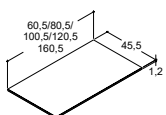

SILESTONE® BÄNKSKIVOR