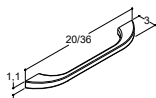

HANDTAG

PIXEL

Färg/Material

Inox
Svart
Borstad mässing
Zamak

2-5 CM	
Artikelnr.	Pris SEK
189562047	125:-
189562028	125:-
189562044	125:-

17-20 CM	
Artikelnr.	Pris SEK
-	-
-	-
-	-

33-36 CM	
Artikelnr.	Pris SEK
-	-
-	-
-	-

DAISY

Färg/Material

Krom
Blank mässing
Zamak

Artikelnr.	Pris SEK
189552043	125:-
189552044	125:-

Artikelnr.	Pris SEK
-	-
-	-

Artikelnr.	Pris SEK
-	-
-	-

BUTTON

Färg/Material

Inox
Svart
Borstad mässing
Aluminium

Artikelnr.	Pris SEK
189553047	125:-
189553028	125:-
189553044	125:-

Artikelnr.	Pris SEK
-	-
-	-
-	-

Artikelnr.	Pris SEK
-	-
-	-
-	-

BUTTON

Färg/Material

Svart
Återanvänd plast

Artikelnr.	Pris SEK
189553068	125:-

Artikelnr.	Pris SEK
-	-

Artikelnr.	Pris SEK
-	-

DOT

Färg/Material

Vit
Krom
Svart
Blank mässing
Zamak

Artikelnr.	Pris SEK
189554010	125:-
189554043	125:-
189554028	125:-
189554044	125:-

Artikelnr.	Pris SEK
-	-
-	-
-	-
-	-

Artikelnr.	Pris SEK
-	-
-	-
-	-
-	-

SLIM

Färg/Material

Krom
Svart
Blank mässing
Zamak

Artikelnr.	Pris SEK
-	-
-	-
-	-

Artikelnr.	Pris SEK
189542043	185:-
189542028	185:-
189542044	185:-

Artikelnr.	Pris SEK
189542243	280:-
189542228	280:-
189542244	280:-