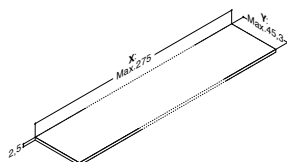

LAMINAT BÄNKSKIVOR I SPECIALMÅTT