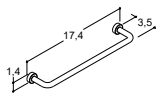

GRACE

Färg/Material

Krom
Svart
Blank mässing
Rostfritt stål/mässing

Artikelnr.	Pris SEK
-	-
-	-
-	-

Artikelnr.	Pris SEK
189555043	185:-
189555028	185:-
189555044	185:-

Artikelnr.	Pris SEK
-	-
-	-
-	-