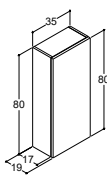

VÄGGSKÅP

VÄGGSKÅP MED 2 GLASHYLLOR

Färg
PRISGRUPP #1
Vit matt
Vit högblank
Grå matt
Nordisk ek
Grå ask
Brun ek
Svart ek
Vit matt folie, integrerade handtag
Svart matt folie, integrerade handtag
PRISGRUPP #2
Vit matt lack, integrerade handtag
Svart gummi, integrerade handtag
Valfri färg, slät front*
PRISGRUPP #3
Valfri färg, integrerade handtag*
*Startavgift per valfri färg

Betalas en gång per valfri färg oavsett antal produkter

Artikelnr.	Pris SEK	Artikelnr.	Pris SEK	Artikelnr.	Pris SEK	Artikelnr.	Pris SEK
M23-1210	3 000:-	M23-1110	3 000:-	-	-	-	-
M23-1212	3 000:-	M23-1112	3 000:-	-	-	-	-
M23-1203	3 000:-	M23-1103	3 000:-	-	-	-	-
M23-1225	3 000:-	M23-1125	3 000:-	-	-	-	-
M23-1298	3 000:-	M23-1198	3 000:-	-	-	-	-
M23-1252	3 000:-	M23-1152	3 000:-	-	-	-	-
M23-1250	3 000:-	M23-1150	3 000:-	-	-	-	-
M23-2243	3 000:-	M23-2143	3 000:-	-	-	-	-
M23-2264	3 000:-	M23-2164	3 000:-	-	-	-	-
M23-2271	5 135:-	M23-2171	5 135:-	-	-	-	-
M23-2237	5 135:-	M23-2137	5 135:-	-	-	-	-
M23-1299	5 135:-	M23-1199	5 135:-	-	-	-	-
M23-2299	6 380:-	M23-2199	6 380:-	-	-	-	-
B11	1 925:-	B11	1 925:-	-	-	-	-

TILLBEHÖR - FÖRMONTERAT/PACKAT I VÄGGSKÅP

Invändig LED belysning (IP21)	Artikelnr.	Pris SEK
Monteras motsatt sida gångjärnen	LI30-40	2 470:-
	Ljuskälla: LED 6,3W, 3150K, 781lm	
Trälåda med metallinsats	OS1	495:-

LI30-40	2 470:-	LI30-40	2 470:-	-	-	-	-
LI30-40	2 470:-	LI30-40	2 470:-	-	-	-	-
OS1	495:-	OS1	495:-	-	-	-	-

Till skåp utan integrerade handtag

Push-open	PO30-40	0:-
Genomborrat för knapp. Se dansani.se/genomborrat	KGB	175:-
Genomborrat för handtag 160 mm. Se dansani.se/genomborrat	BG160B	175:-

PO30-40	0:-	PO30-40	0:-	-	-	-	-
KGB	175:-	KGB	175:-	-	-	-	-
BG160B	175:-	BG160B	175:-	-	-	-	-