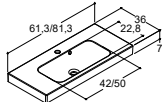

TVÄTTSTÄLL TILL 35 CM DJUPA TVÄTTSTÄLLSSKÅP

MINI MENUET

Färg/Material

Vit blank
Med blandarhål

Sanitetsporlin
Med bräddavloppshål