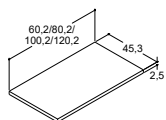

BÄNKSIVOR UTAN UTSKÄRNING TILL FRISTÅENDE TVÄTTSTÄLL

LAMINAT BÄNKSIVOR

Färg
Vit matt
Grå matt
Nordisk ek
Grå ask
Brun ek
Svart matt

60 CM	
Artikelnr.	Pris SEK
B01-10	1 655:-
B01-03	1 655:-
B01-25	1 655:-
B01-98	1 655:-
B01-52	1 655:-
B01-28	1 655:-

80 CM	
Artikelnr.	Pris SEK
B02-10	1 900:-
B02-03	1 900:-
B02-25	1 900:-
B02-98	1 900:-
B02-52	1 900:-
B02-28	1 900:-

100 CM	
Artikelnr.	Pris SEK
B03-10	2 195:-
B03-03	2 195:-
B03-25	2 195:-
B03-98	2 195:-
B03-52	2 195:-
B03-28	2 195:-

Kan inte beställas i specialmått