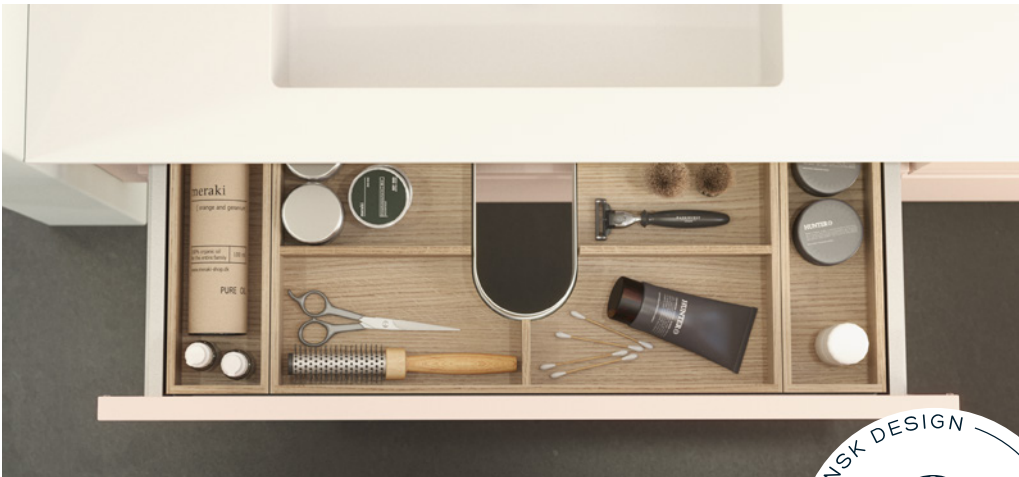

EN PERFEKT KOMBINATION

Fullända en nisch, som på bilden, med Minore-tvättställ och måttbeställd bänkskiva. Här med två bassänger men det väljer du naturligtvis själv. Tvättställskåpet anpassas med passbitar, som ger dig en perfekt lösning - från vägg till vägg.

Lägg också märke till den skräddarsydda rosa färgen, som matchar kakelplattorna perfekt.