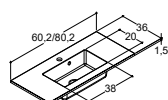

MINI MINORE

Färg/Material

Vit matt
Med blandarhål
Utan blandarhål

Komposit
Med bräddavloppshål

60 CM

Artikelnr. Pris SEK

534306003 4 800:-

Tolerans -5/+6,1 mm

80 CM

Artikelnr. Pris SEK

534308003 5 655:-

Tolerans -5/+8,1 mm

Artikelnr. Pris SEK

337206203 5 545:-

337206103 5 545:-

Tolerans -0/+3 mm

Artikelnr. Pris SEK

337208203 6 455:-

337208103 6 455:-

Tolerans -0/+3 mm