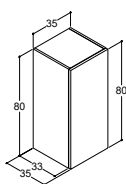

UNDERSKÅP

UNDERSKÅP MED 2 GLASHYLLOR

OBS! Toppen på skåpet är i alufärg, vi rekommenderar att köpa till en bänkskiva

Färg

PRISGRUPP #1

Vit matt
Vit högblank
Grå matt
Nordisk ek
Grå ask
Brun ek
Svart ek
Vit matt folie, integrerade handtag
Svart matt folie, integrerade handtag

PRISGRUPP #2

Vit matt lack, integrerade handtag
Svart gummi, integrerade handtag
Valfri färg, slät front*

PRISGRUPP #3

Valfri färg, integrerade handtag*
Startavgift per valfri färg. Betalas en gång per valfri färg oavsett antal produkter

35 CM			
VÄNSTERHÄNGD		HÖGERHÄNGD	
Artikelnr.	Pris SEK	Artikelnr.	Pris SEK
M26-1210	3 425:-	M26-1110	3 425:-
M26-1212	3 425:-	M26-1112	3 425:-
M26-1203	3 425:-	M26-1103	3 425:-
M26-1225	3 425:-	M26-1125	3 425:-
M26-1298	3 425:-	M26-1198	3 425:-
M26-1252	3 425:-	M26-1152	3 425:-
M26-1250	3 425:-	M26-1150	3 425:-
M26-2243	3 425:-	M26-2143	3 425:-
M26-2264	3 425:-	M26-2164	3 425:-
M26-2271	5 305:-	M26-2171	5 305:-
M26-2237	5 305:-	M26-2137	5 305:-
M26-1299	5 305:-	M26-1199	5 305:-
M26-2299	6 465:-	M26-2199	6 465:-
BI1	1 925:-	BI1	1 925:-