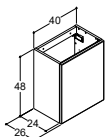

26 CM DJUPA TVÄTTSTÄLLSSKÅP MED LUCKA

48 CM HÖGA TVÄTTSTÄLLSSKÅP

Färg

PRISGRUPP #1

Vit matt
Vit högblank
Grå matt
Nordisk ek
Grå ask
Brun ek
Svart ek
Vit matt folie, integrerade handtag
Svart matt folie, integrerade handtag

PRISGRUPP #2

Vit matt lack, integrerade handtag
Svart gummi, integrerade handtag
Valfri färg, slät front*

PRISGRUPP #3

Valfri färg, integrerade handtag*
Startavgift per valfri färg.
Betalas en gång per valfri färg oavsett antal produkter

TILLBEHÖR - FÖRMONTERAT/PACKAT I TVÄTTSTÄLLSSKÅP

LED belysning under tvättställsskåp inkl. rörelsesensor (IP44)

Till skåp utan integrerade handtag

Push-open

Genomborrat för knapp. Se dansani.se/genomborrat

Genomborrat för handtag 160 mm. Se dansani.se/genomborrat

Handtag till skåp utan integrerade handtag kan köpas till på s. 82.

40 CM

Artikelnr. Pris SEK

534404003 3 230:-

Tolerans -5/+4 mm

40 CM

VÄNSTERHÄNGD

Artikelnr. Pris SEK

M01-1210 3 000:-

M01-1212 3 000:-

M01-1203 3 000:-

M01-1225 3 000:-

M01-1298 3 000:-

M01-1252 3 000:-

M01-1250 3 000:-

M01-2243 3 000:-

M01-2264 3 000:-

M01-2271 4 090:-

M01-2237 4 090:-

M01-1299 4 090:-

M01-2299 4 790:-

BI1 1 925:-

HÖGERHÄNGD

Artikelnr. Pris SEK

M01-1110 3 000:-

M01-1112 3 000:-

M01-1103 3 000:-

M01-1125 3 000:-

M01-1198 3 000:-

M01-1152 3 000:-

M01-1150 3 000:-

M01-2143 3 000:-

M01-2164 3 000:-

M01-2171 4 090:-

M01-2137 4 090:-

M01-1199 4 090:-

M01-2199 4 790:-

BI1 1 925:-

Artikelnr. Pris SEK

UL40 2 470:-

Ljuskälla: LED 4,2W, 3150K, 332lm

Artikelnr. Pris SEK

UL40 2 470:-

Ljuskälla: LED 4,2W, 3150K, 332lm

PO30-40 0:-

KGT 175:-

BG160T 175:-

PO30-40 0:-

KGT 175:-

BG160T 175:-