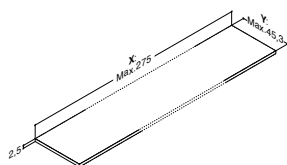

LAMINAT BÄNKSIVOR I SPECIALMÅTT

Färg
Vit matt
Grå matt
Nordisk ek
Grå ask
Brun ek
Svart matt

Artikelnr.	Pris SEK
-	-
-	-
-	-
-	-
-	-
-	-

Artikelnr.	Pris SEK
-	-
-	-
-	-
-	-
-	-
-	-

Artikelnr.	Pris SEK
-	-
-	-
-	-
-	-
-	-
-	-

*Laminat bänksivor levereras även i specialmått efter förfrågan och enligt ritning. Max: X-mått 275,0 cm / Y-mått 45,3 cm