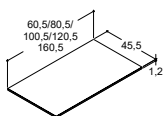

SILESTONE® BÄNKSIVOR

Färg
Blanco Zeus**
Eternal Statuario
Desert Silver
Calypto**
Charcoal Soapstone**
Eternal Mariquina

Artikelnr.	Pris SEK
B11-11	3 970:-
B11-12	3 970:-
B11-13	3 970:-
B11-14	3 970:-
B11-15	3 970:-
B11-16	3 970:-

Artikelnr.	Pris SEK
B12-11	4 765:-
B12-12	4 765:-
B12-13	4 765:-
B12-14	4 765:-
B12-15	4 765:-
B12-16	4 765:-

Artikelnr.	Pris SEK
B13-11	5 450:-
B13-12	5 450:-
B13-13	5 450:-
B13-14	5 450:-
B13-15	5 450:-
B13-16	5 450:-

**Ej lagervara - leveranstid 7 veckor