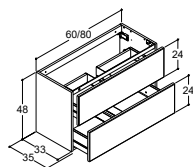

35 CM DJUPA TVÄTTSTÄLLSSKÅP MED 2 LÅDOR TILL TVÄTTSTÄLL I SPECIALMÅTT

48 CM HÖGA TVÄTTSTÄLLSSKÅP MED UTSKÄRNING FÖR AVLOPP I GOLV

Färg

PRISGRUPP #1

Vit matt
Vit högblank
Grå matt
Nordisk ek
Grå ask
Brun ek
Svart ek
Vit matt folie, integrerade handtag
Svart matt folie, integrerade handtag

PRISGRUPP #2

Vit matt lack, integrerade handtag
Svart gummi, integrerade handtag
Valfri färg, slät front*

PRISGRUPP #3

Valfri färg, integrerade handtag*
Startavgift per valfri färg. Betalas en gång per valfri färg oavsett antal produkter

60 CM		80 CM	
Artikelnr.	Pris SEK	Artikelnr.	Pris SEK
M36-1010	7 985:-	M37-1010	9 035:-
M36-1012	7 985:-	M37-1012	9 035:-
M36-1003	7 985:-	M37-1003	9 035:-
M36-1025	7 985:-	M37-1025	9 035:-
M36-1098	7 985:-	M37-1098	9 035:-
M36-1052	7 985:-	M37-1052	9 035:-
M36-1050	7 985:-	M37-1050	9 035:-
M36-2043	7 985:-	M37-2043	9 035:-
M36-2064	7 985:-	M37-2064	9 035:-
M36-2071	12 820:-	M37-2071	14 350:-
M36-2037	12 820:-	M37-2037	14 350:-
M36-1099	12 820:-	M37-1099	14 350:-
M36-2099	15 260:-	M37-2099	17 065:-
B11	1 925:-	B11	1 925:-