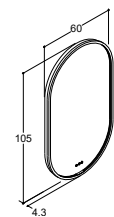

MOON OVAL MED RAM, LED BELYSNING OCH LJUSSTYRNING (IP44)

Färg
Svart
Mässing
Vit matt

Artikelnr.		Pris SEK		Artikelnr.		Pris SEK		Artikelnr.		Pris SEK	
S826-028	6 975:-	-	-	-	-	-	-	-	-	-	-
S826-031	6 975:-	-	-	-	-	-	-	-	-	-	-
S826-010	6 975:-	-	-	-	-	-	-	-	-	-	-
-		Ljuskälla: LED 26W, 2100-6500K, 2588lm		-		-		-		-	
VF1		675:-		-		-		-		-	
TS		675:-		-		-		-		-	

TILLBEHÖR

Monterat värmefält (30W)

Trådlös styrning av ljus