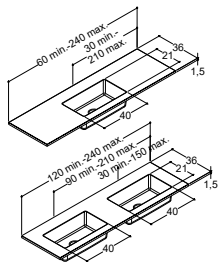

TVÄTTSTÄLL I SPECIALMÅTT TILL 35 CM DJUPA TVÄTTSTÄLLSSKÅP

MINI MINORE

Färg/Material	60-79 CM		80-99 CM		100-119 CM	
	Artikelnr.	Pris SEK	Artikelnr.	Pris SEK	Artikelnr.	Pris SEK
Vit matt, enkel	337706403	9 065:-	337708403	10 360:-	337710403	11 645:-
Vit matt, dubbelt	-	-	-	-	-	-
Komposit	Tolerans -0/+3 mm		Tolerans -0/+3 mm		Tolerans -0/+3 mm	

Kan beställas med eller utan blandarhål och/eller bräddavloppshål.
I samband med beställning fyll i beställningsblankett på dansani.se/bestaellningsblankett
Kan monteras med dolt överfyllnadsskydd eller bottenventil med automatisk öppning s. 91.
Om du behöver passbitar - se s. 76.