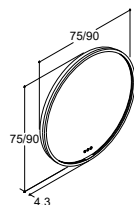

MOON MED RAM, LED BELYSNING OCH LJUSSTYRNING (IP44)

Färg
Svart
Mässing
Vit matt

Artikelnr.		Pris SEK		Artikelnr.		Pris SEK		Artikelnr.		Pris SEK	
-	-	S827-028	6 395:-	S829-028	7 560:-	-	-	S827-031	6 395:-	S829-031	7 560:-
-	-	S827-010	6 395:-	S829-010	7 560:-	-	-	-	-	-	-
-		Ljuskälla: LED 26W, 2100-6500K, 2569lm		Ljuskälla: LED 30W, 2100-6500K, 3379lm		-		-		-	
-		VF1		VF1		VF1		-		-	
-		675:-		675:-		675:-		-		-	
-		TS		TS		TS		-		-	
-		675:-		675:-		675:-		-		-	

TILLBEHÖR

Monterat värmefält (30W)

Trådlös styrning av ljus