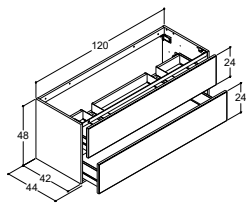

44 CM DJUPA TVÄTTSTÄLLSSKÅP TILL DUBBELT TVÄTTSTÄLL

OBS: BESTÄLL 2 ST TILL 4 LÅDOR

48 CM HÖGA TVÄTTSTÄLLSSKÅP MED 2 UTSKÄRNINGAR FÖR AVLOPP I GOLV OCH VÄGG

Färg

PRISGRUPP #1

	Vit matt
	Vit högblank
	Grå matt
	Nordisk ek
	Grå ask
	Brun ek
	Svart ek
	Vit matt folie, integrerade handtag
	Svart matt folie, integrerade handtag

PRISGRUPP #2

	Vit matt lack, integrerade handtag
	Svart gummi, integrerade handtag
	Valfri färg, slät front*

PRISGRUPP #3

	Valfri färg, integrerade handtag*

*Startavgift per valfri färg

Betalas en gång per valfri färg oavsett antal produkter

120 CM TILL 2 LÅDOR	
Artikelnr.	Pris SEK
M12-1010	11 925:-
M12-1012	11 925:-
M12-1003	11 925:-
M12-1025	11 925:-
M12-1098	11 925:-
M12-1052	11 925:-
M12-1050	11 925:-
M12-2043	11 925:-
M12-2064	11 925:-
M12-2071	18 230:-
M12-2037	18 230:-
M12-1099	18 230:-
M12-2099	21 600:-
BI1	1 925:-

120 CM TILL 4 LÅDOR	
Artikelnr.	Pris SEK
2 x M08-1010	å 8 225:-
2 x M08-1012	å 8 225:-
2 x M08-1003	å 8 225:-
2 x M08-1025	å 8 225:-
2 x M08-1098	å 8 225:-
2 x M08-1052	å 8 225:-
2 x M08-1050	å 8 225:-
2 x M08-2043	å 8 225:-
2 x M08-2064	å 8 225:-
2 x M08-2071	å 13 665:-
2 x M08-2037	å 13 665:-
2 x M08-1099	å 13 665:-
2 x M08-2099	å 16 170:-
BI1	1 925:-

160 CM TILL 4 LÅDOR	
Artikelnr.	Pris SEK
2 x M09-1010	å 9 320:-
2 x M09-1012	å 9 320:-
2 x M09-1003	å 9 320:-
2 x M09-1025	å 9 320:-
2 x M09-1098	å 9 320:-
2 x M09-1052	å 9 320:-
2 x M09-1050	å 9 320:-
2 x M09-2043	å 9 320:-
2 x M09-2064	å 9 320:-
2 x M09-2071	å 14 935:-
2 x M09-2037	å 14 935:-
2 x M09-1099	å 14 935:-
2 x M09-2099	å 17 725:-
BI1	1 925:-