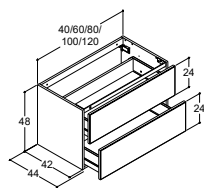

44 CM DJUPA SKÅP MED 2 LÅDOR TILL TVÄTTSTÄLL I SPECIALMÅTT

48 CM HÖGA SKÅP UTAN UTSKÄRNING FÖR AVLOPP

	40 CM		60 CM		80 CM		100 CM		120 CM	
Färg	Artikelnr.	Pris SEK	Artikelnr.	Pris SEK	Artikelnr.	Pris SEK	Artikelnr.	Pris SEK	Artikelnr.	Pris SEK
PRISGRUPP #1										
Vit matt	M18-1010	7 145:-	M19-1010	8 225:-	M20-1010	9 320:-	M21-1010	10 355:-	M22-1010	11 925:-
Vit högblank	M18-1012	7 145:-	M19-1012	8 225:-	M20-1012	9 320:-	M21-1012	10 355:-	M22-1012	11 925:-
Grå matt	M18-1003	7 145:-	M19-1003	8 225:-	M20-1003	9 320:-	M21-1003	10 355:-	M22-1003	11 925:-
Nordisk ek	M18-1025	7 145:-	M19-1025	8 225:-	M20-1025	9 320:-	M21-1025	10 355:-	M22-1025	11 925:-
Grå ask	M18-1098	7 145:-	M19-1098	8 225:-	M20-1098	9 320:-	M21-1098	10 355:-	M22-1098	11 925:-
Brun ek	M18-1052	7 145:-	M19-1052	8 225:-	M20-1052	9 320:-	M21-1052	10 355:-	M22-1052	11 925:-
Svart ek	M18-1050	7 145:-	M19-1050	8 225:-	M20-1050	9 320:-	M21-1050	10 355:-	M22-1050	11 925:-
Vit matt folie, int. handtag**	M18-2043	7 145:-	M19-2043	8 225:-	M20-2043	9 320:-	M21-2043	10 355:-	M22-2043	11 925:-
Svart matt folie, int. handtag**	M18-2064	7 145:-	M19-2064	8 225:-	M20-2064	9 320:-	M21-2064	10 355:-	M22-2064	11 925:-
PRISGRUPP #2										
Vit matt lack, int. handtag**	M18-2071	10 710:-	M19-2071	13 665:-	M20-2071	14 935:-	M21-2071	16 190:-	M22-2071	18 230:-
Svart gummi, int. handtag**	M18-2037	10 710:-	M19-2037	13 665:-	M20-2037	14 935:-	M21-2037	16 190:-	M22-2037	18 230:-
Valfri färg, slät front*	M18-1099	10 710:-	M19-1099	13 665:-	M20-1099	14 935:-	M21-1099	16 190:-	M22-1099	18 230:-
PRISGRUPP #3										
Valfri färg*, int. handtag**	M18-2099	12 840:-	M19-2099	16 170:-	M20-2099	17 725:-	M21-2099	19 295:-	M22-2099	21 600:-
Startavgift per valfri färg. Betalas en gång per valfri färg oavsett antal produkter	BI1	1 925:-	BI1	1 925:-	BI1	1 925:-	BI1	1 925:-	BI1	1 925:-

**integrerade handtag