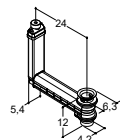

## DOLT ÖVERFYLLNADSSKYDD TILL TVÄTTSTÅLL UTAN BRÄDDAVLOPPSHÅL

	Färg	Beskrivning	Artikelnr.	Pris SEK
	Vit	Används till Edge och Minore tvättställ i specialmått Kan kapas till efter behov Med push-open ventil i krom	4893843	1 290:-
	Vit	Används till Edge och Minore tvättställ i specialmått Kan kapas till efter behov	4893643	905:-