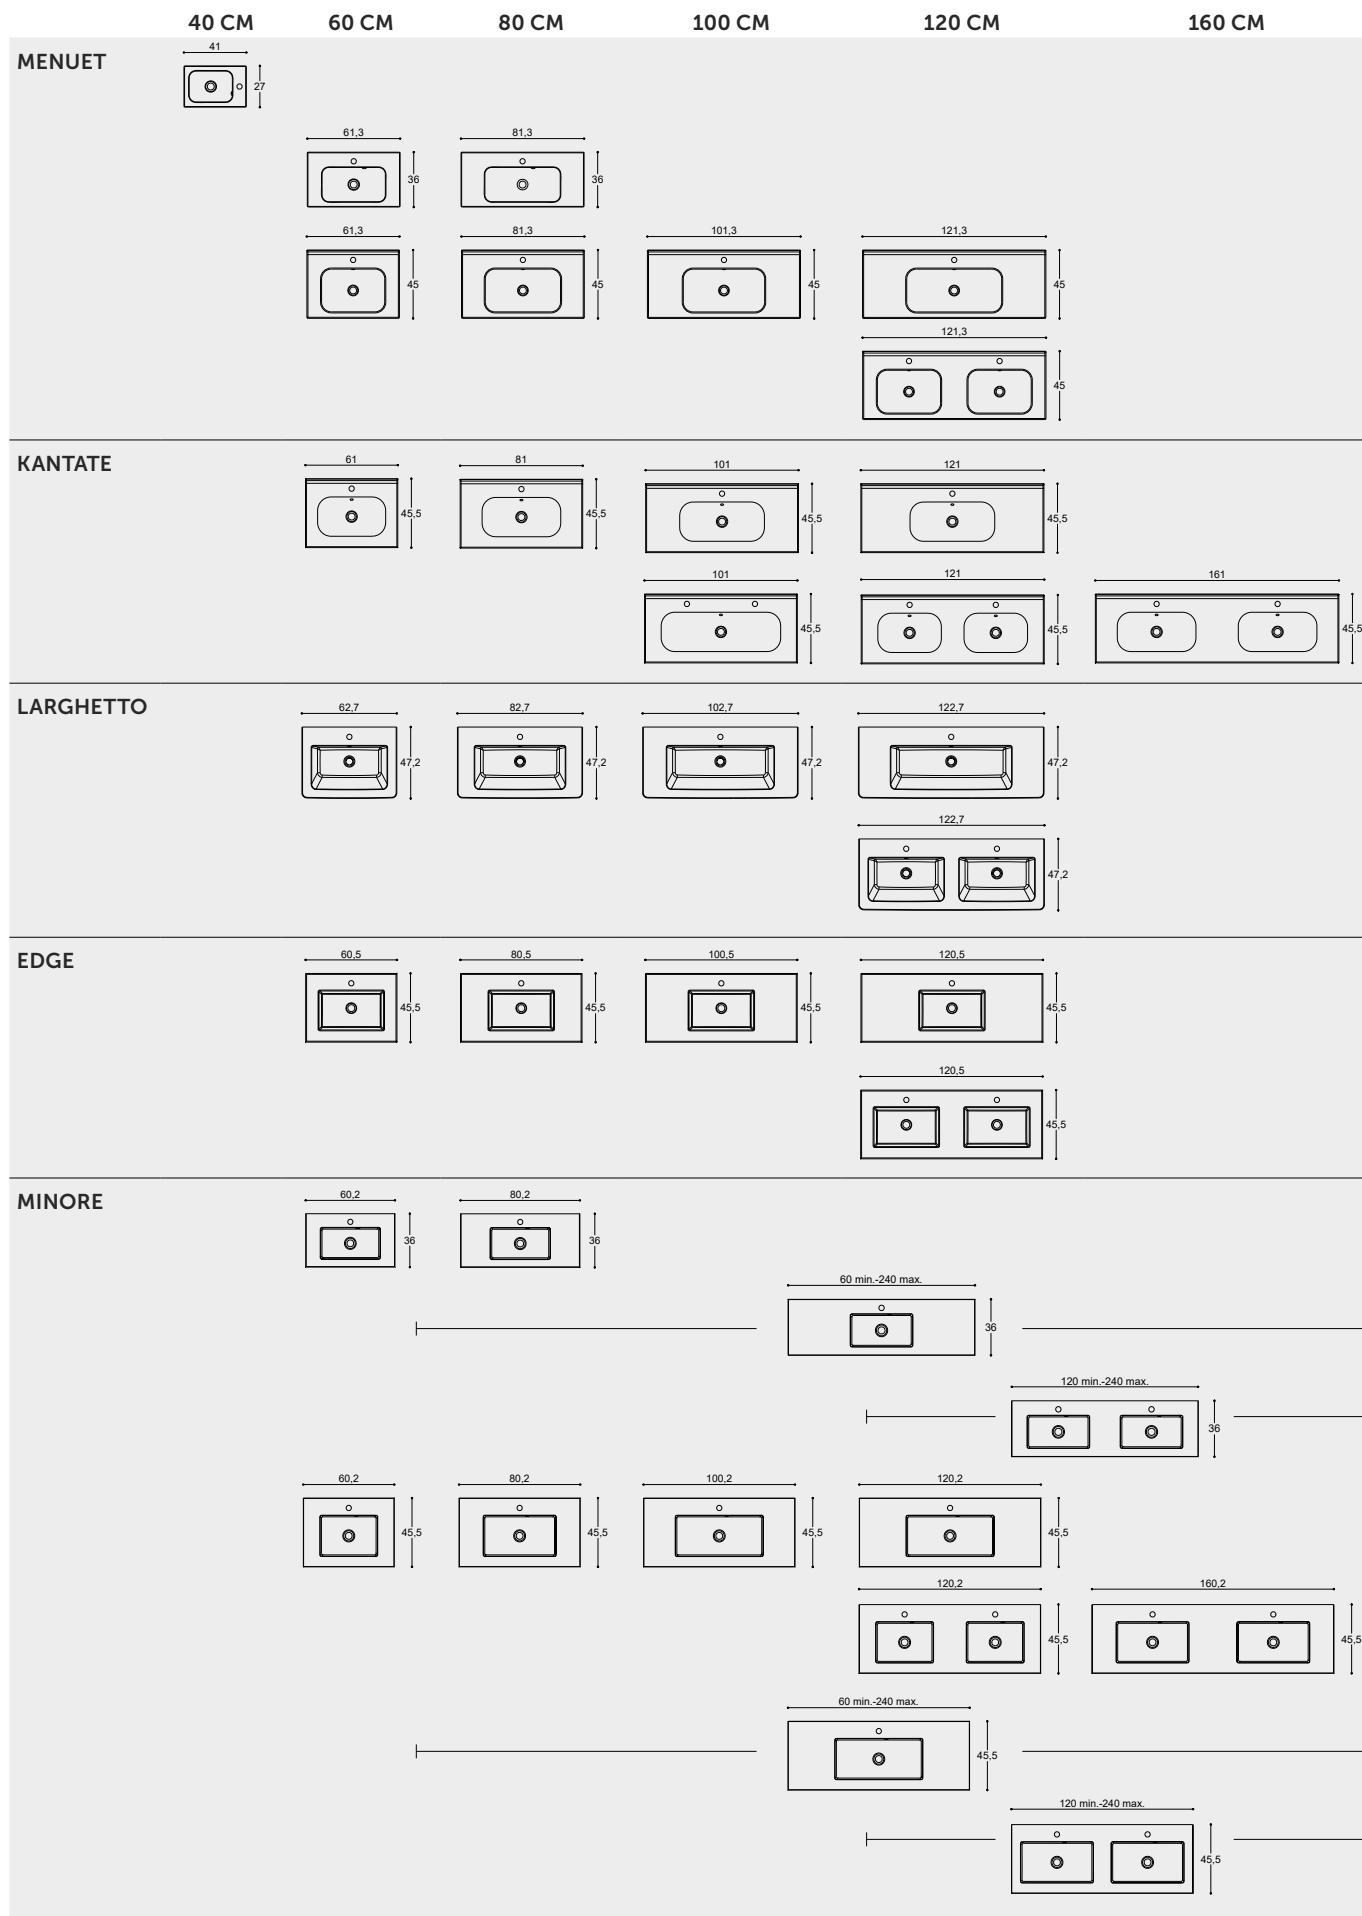

HELGGJUTNA TVÄTTSTÄLL