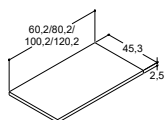

BÄNKSKIVOR TILL FRISTÅENDE TVÄTTSTÄLL - OBS BESTÄLL UTSKÄRNING OCH EVT. BLANDARHÅL

LAMINAT BÄNKSKIVOR