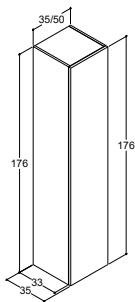

HÖGSKÅP

HÖGSKÅP MED 1 TRÄHYLLA OCH 5 GLASHYLLOR

Färg
PRISGRUPP #1
Vit matt
Vit högblank
Grå matt
Nordisk ek
Grå ask
Brun ek
Svart ek
Vit matt folie, integrerade handtag
Svart matt folie, integrerade handtag
PRISGRUPP #2
Vit matt lack, integrerade handtag
Svart gummi, integrerade handtag
Valfri färg, slät front*
PRISGRUPP #3
Valfri färg, integrerade handtag*
*Startavgift per valfri färg

Betalas en gång per valfri färg oavsett antal produkter

35 CM				50 CM			
VÄNSTERHÄNGD		HÖGERHÄNGD		VÄNSTERHÄNGD		HÖGERHÄNGD	
Artikelnr.	Pris SEK	Artikelnr.	Pris SEK	Artikelnr.	Pris SEK	Artikelnr.	Pris SEK
M24-1210	7 105:-	M24-1110	7 105:-	M25-1210	7 770:-	M25-1110	7 770:-
M24-1212	7 105:-	M24-1112	7 105:-	M25-1212	7 770:-	M25-1112	7 770:-
M24-1203	7 105:-	M24-1103	7 105:-	M25-1203	7 770:-	M25-1103	7 770:-
M24-1225	7 105:-	M24-1125	7 105:-	M25-1225	7 770:-	M25-1125	7 770:-
M24-1298	7 105:-	M24-1198	7 105:-	M25-1298	7 770:-	M25-1198	7 770:-
M24-1252	7 105:-	M24-1152	7 105:-	M25-1252	7 770:-	M25-1152	7 770:-
M24-1250	7 105:-	M24-1150	7 105:-	M25-1250	7 770:-	M25-1150	7 770:-
M24-2243	7 105:-	M24-2143	7 105:-	M25-2243	7 770:-	M25-2143	7 770:-
M24-2264	7 105:-	M24-2164	7 105:-	M25-2264	7 770:-	M25-2164	7 770:-
M24-2271	11 330:-	M24-2171	11 330:-	M25-2271	12 975:-	M25-2171	12 975:-
M24-2237	11 330:-	M24-2137	11 330:-	M25-2237	12 975:-	M25-2137	12 975:-
M24-1299	11 330:-	M24-1199	11 330:-	M25-1299	12 975:-	M25-1199	12 975:-
M24-2299	14 165:-	M24-2199	14 165:-	M25-2299	16 220:-	M25-2199	16 220:-
B11	1 925:-	B11	1 925:-	B11	1 925:-	B11	1 925:-

TILLBEHÖR - FÖRMONTERAT/PACKAT I HÖGSKÅP

Invändig LED belysning (IP21)	Artikelnr.	Pris SEK
Monteras motsatt sida gångjärnen	LI30-40	2 470:-
	Ljuskälla: LED 6,3W, 3150K, 781lm	
Tvättpåse inkl. glidskenor och trälåda	HI35	1 305:-
Utdragbar låda, alu	HS35	1 305:-
	HS235	2 605:-
3 trälådor för lucka	HB35	1 780:-

Artikelnr.	Pris SEK	Artikelnr.	Pris SEK	Artikelnr.	Pris SEK	Artikelnr.	Pris SEK
LI30-40	2 470:-	LI30-40	2 470:-	LI30-40	2 470:-	LI30-40	2 470:-
LI30-40	2 470:-	LI30-40	2 470:-	LI30-40	2 470:-	LI30-40	2 470:-
HI35	1 305:-	HI35	1 305:-	-	-	-	-
HS35	1 305:-	HS35	1 305:-	-	-	-	-
HS235	2 605:-	HS235	2 605:-	-	-	-	-
HB35	1 780:-	HB35	1 780:-	-	-	-	-

Till skåp utan integrerade handtag

Push-open	PO30-40	0:-
Genomborrat för knapp. Se dansani.se/genomborrat	KGC	175:-
Genomborrat till handtag 160 mm. Se dansani.se/genomborrat	BG160C	175:-

PO30-40	0:-	PO30-40	0:-	PO30-40	0:-	PO30-40	0:-
KGC	175:-	KGC	175:-	KGC	175:-	KGC	175:-
BG160C	175:-	BG160C	175:-	BG160C	175:-	BG160C	175:-