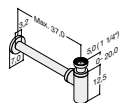

VATTENLÅS

Djup	Färg	Beskrivning	Artikelnr.	Pris SEK
Max 37 cm	Krom	1 1/4" vattenlås, rund, Inkl. avloppsrör och rosett	4881143	1 380:-

BOTTENVENTILER

Bredd	Färg	Beskrivning	Artikelnr.	Pris SEK
Ø 6,6 cm	Krom	1 1/4" bottenventil med överfyllnadsskydd	4882143	390:-
Ø 7,2 cm	Krom	1 1/4" bottenventil med automatisk öppning	4883143	390:-
Ø 6,5 cm	Krom	1 1/4" bottenventil med automatisk öppning	4884343	2 195:-
	Svart matt	1 1/4" bottenventil med automatisk öppning	4884328	2 535:-
	Vit matt	1 1/4" bottenventil med automatisk öppning	4884310	2 535:-
	Blank mässing	1 1/4" bottenventil med automatisk öppning	4884344	2 870:-

ÖVERFYLLNADSRING TILL PORSLINSTVÄTTSTÅLL OBS! Inte till fristående tvättställ

Bredd	Färg	Beskrivning	Artikelnr.	Pris SEK
Ø 3 cm	Vit matt	Till tvättställ med bräddavloppshål	4880010	85:-
	Svart matt	Till tvättställ med bräddavloppshål	4880028	85:-
	Mässing	Till tvättställ med bräddavloppshål	4880044	85:-

Överfyllnadskapacitet 6L/min

ÖVERFYLLNADSRING TILL SOLID SURFACE TVÄTTSTÅLL

Bredd	Färg	Beskrivning	Artikelnr.	Pris SEK
Ø 3,3 cm	Vit matt	Till tvättställ med bräddavloppshål	4880110	85:-
	Svart matt	Till tvättställ med bräddavloppshål	4880128	85:-
	Mässing	Till tvättställ med bräddavloppshål	4880144	85:-

Överfyllnadskapacitet 6L/min