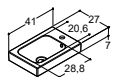

TVÄTTSTÄLL TILL 26 CM DJUPA TVÄTTSTÄLLSSKÅP

VÄNDBAR

MICRO MENUET