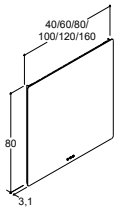

SPEGEL MED RUNDA HÖRN - VÄLJ TILL LAMPOR

SOFT MED LJUSSTYRNING (IP44)

TILLBEHÖR

Monterat värmefäst (30W)
Monterat dubbelt värmefäst (2x30W)
Trådlös styrning av ljus

40 CM		60 CM		80 CM		100 CM		120 CM		160 CM	
Artikelnr.	Pris SEK	Artikelnr.	Pris SEK	Artikelnr.	Pris SEK	Artikelnr.	Pris SEK	Artikelnr.	Pris SEK	Artikelnr.	Pris SEK
94140	3 245:-	94160	3 505:-	94180	3 750:-	94100	4 005:-	94120	4 255:-	94130	4 770:-
Artikelnr.	Pris SEK	Artikelnr.	Pris SEK	Artikelnr.	Pris SEK	Artikelnr.	Pris SEK	Artikelnr.	Pris SEK	Artikelnr.	Pris SEK
VF1	675:-	VF1	675:-	VF1	675:-	VF1	675:-	VF1	675:-	VF1	675:-
-	-	-	-	-	-	-	-	VF2	1 355:-	VF2	1 355:-
TS	675:-	TS	675:-	TS	675:-	TS	675:-	TS	675:-	TS	675:-