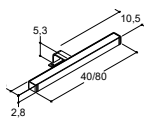

STRATOS (IP44)

Färg

Svart

Krom

Artikelnr.	Pris SEK	Artikelnr.	Pris SEK	Artikelnr.	Pris SEK	Artikelnr.	Pris SEK	Artikelnr.	Pris SEK	Artikelnr.	Pris SEK
190303905	1 205:-	190303905	1 205:-	190303907	1 805:-	190303907	1 805:-	190303907	1 805:-	190303907	1 805:-
190303900	1 205:-	190303900	1 205:-	190303902	1 805:-	190303902	1 805:-	190303902	1 805:-	190303902	1 805:-
Ljuskälla: LED 4,1W, 2100-6500K, 398lm		Ljuskälla: LED 4,1W, 2100-6500K, 398lm		Ljuskälla: LED 8,5W, 2100-6500K, 787lm		Ljuskälla: LED 8,5W, 2100-6500K, 787lm		Ljuskälla: LED 8,5W, 2100-6500K, 787lm		Ljuskälla: LED 8,5W, 2100-6500K, 787lm	
Välj till 1 lampa		Välj till 1 lampa		Välj till 1 lampa		Välj till 1 lampa		Välj till 1 lampa		Välj till 1 lampa	

LYRA (IP44)

Färg

Svart

Mässing

Ø 4 cm

Artikelnr.	Pris SEK	Artikelnr.	Pris SEK	Artikelnr.	Pris SEK	Artikelnr.	Pris SEK	Artikelnr.	Pris SEK	Artikelnr.	Pris SEK
190304311	780:-	190304311	780:-	190304311	780:-	190304311	780:-	190304311	780:-	190304311	780:-
190304312	780:-	190304312	780:-	190304312	780:-	190304312	780:-	190304312	780:-	190304312	780:-
Ljuskälla: LED 4,9W, 2100-6500K, 504 lm		Ljuskälla: LED 4,9W, 2100-6500K, 504 lm		Ljuskälla: LED 4,9W, 2100-6500K, 504 lm		Ljuskälla: LED 4,9W, 2100-6500K, 504 lm		Ljuskälla: LED 4,9W, 2100-6500K, 504 lm		Ljuskälla: LED 4,9W, 2100-6500K, 504 lm	
Välj till 1 lampa		Välj till Soft 2 lampor/ Oval 1 lampa		Välj till 2 lampor		Välj till 2 lampor		Välj till 2 lampor		Välj till 2 lampor