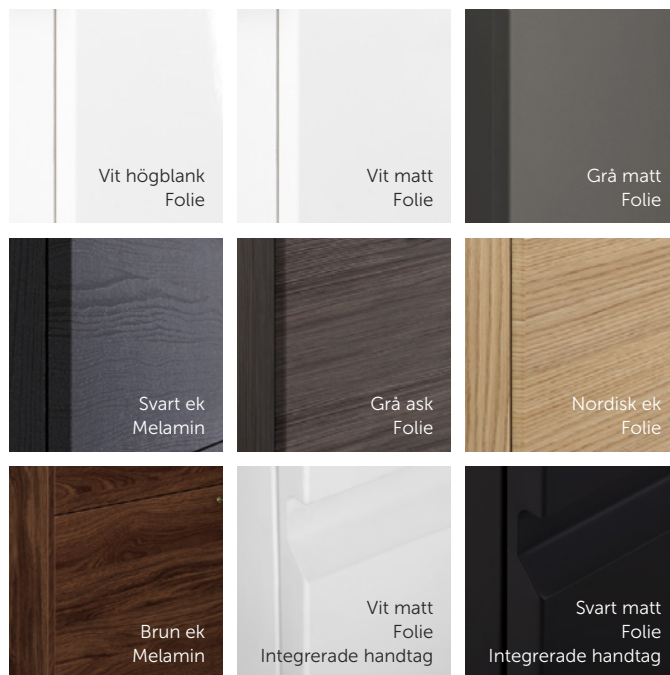

GÖR DITT BADRUM PERSONLIGT

Skapa snygga kontraster med våra breda urval av ytor i olika färger och material och sätt ihop din egen stil.

PRISGRUPP #1 - FOLIE OCH MELAMIN

- Skåp med melamin och släta folie- eller melaminfronter. Välj handtag eller push-open.
- Skåp med folie samt foliefronter och integrerat handtag, som är uppåtvänt för att vatten och smuts inte ska samlas.

TIPS OM HÅLLBARHET

Fronter i mattvitt och vit högblank har en PVC-fri foliebelagd MDF-skiva, där 40 % av folien består av återvunnet material.

PRISGRUPP #2 - GUMMI OCH MATT LACK

- Skåp och fronter lackerade med exklusivt gummilack, vit matt lack eller valfri matt färg från NCS standardfärgsortiment eller RAL Classic K7.
- Fronterna med gummilack eller vit matt lack har integrerade handtag, som är uppåtvända för att vatten och smuts inte ska samlas.