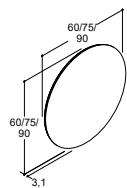

SPEGEL MED BELYSNING

CORONA MED LED BELYSNING (IP44)

60 CM		75 CM		90 CM	
Artikelnr.	Pris SEK	Artikelnr.	Pris SEK	Artikelnr.	Pris SEK
94260	3 950:-	94270	4 495:-	94290	5 040:-
Ljuskälla: LED 15W, 3150K, 1431lm		Ljuskälla: LED 20W, 3150K, 2112lm		Ljuskälla: LED 24W, 3150K, 2565lm	
-		VF1		VF1	
-		675:-		675:-	

TILLBEHÖR

Monterat värmefält (30W)