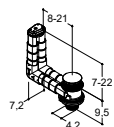

## DOLT ÖVERFYLLNADSSKYDD TILL TVÄTTSTÅLL UTAN BRÄDDAVLOPPSHÅL

	Färg	Beskrivning	Artikelnr.	Pris SEK
	Vit	Används till Edge och Minore tvättställ i specialmått Kan kapas till efter behov Med push-open ventil i krom	4893843	1 290:-
	Vit	Används till Edge och Minore tvättställ i specialmått Kan kapas till efter behov	4893643	905:-