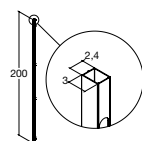

TILLVAL

BREDDNINGSPROFIL

Kan även användas för rörgenomföring vid utanpåliggande rör

Ökar måttet med 30 mm

Artikelnr.	Pris SEK	Artikelnr.	Pris SEK	Artikelnr.	Pris SEK
1600700	800:-	1600700	800:-	1600700	800:-