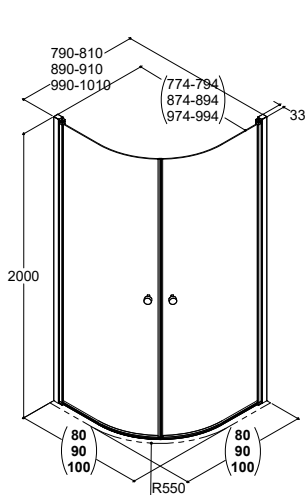

MODELL E

Halvrund slagdörr

E + E