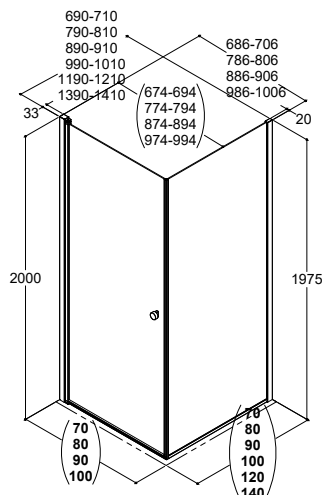

MODELL A OCH D

90° slagdörr med fast skärmvägg

A + D