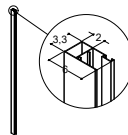

PROFIL FÖR RÖRGENOMFÖRING - FÖR UTANPÅLIGGANDE RÖR, A, B, E OCH NISCHPROFIL 1

Beskrivning	Färg	Artikelnr.	Pris SEK
200 cm til A, B och E	Satin	1600507	760:-
200 cm til A, B och E	Svart matt	1603507	760:-
197,5 cm til 1	Satin	1600534	760:-
197,5 cm til 1	Svart matt	1603534	760:-

Kan kombineras med alla typer av dörrar och fasta skärmväggar.
Möjlighet för rör genomföring från 20-40mm.
Profilen ökar installationsmättet med 20mm.