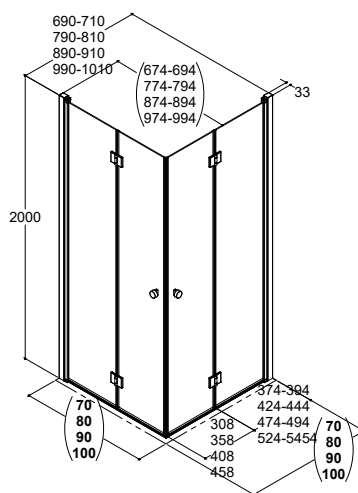

**MÄTTBESKRIVNING
PÅ MATCH
DUSCHHÖRNOR:**

DUSCHHÖRNOR

MODELL A

Slagdörr

A + A

MODELL B

Vikdörr

B + B