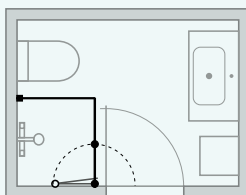

INREDNINGSTIPS FÖR SMÅ BADRUM

Här hittar du information om hur du kan utnyttja utrymmet optimalt om du har ett mycket litet eller smalt badrum. Många Match-modeller ger dig nämligen goda möjligheter att möblera tätt intill din duschlösning, så att du får plats med ett bredare tvättställ eller ett extra skåp. Beteckningen under varje lösning anger grundmodell och bredd.

120 x 160 CM

120 x 180 CM

150 x 200 CM

B81 + D71

NISCH 90 CM 220 x 150 CM