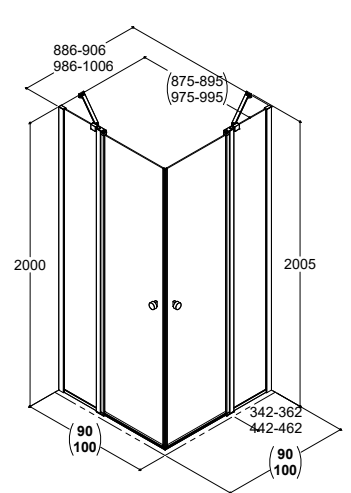

MODELL C

Slagdörr med fast vägg

C + C