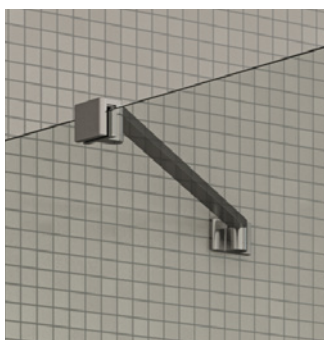

160 x 100 cm Classic - Klart glas

Skjuddörr/2 fasta väggar 21 245:- Artikelnr. CL1602-1000

På duschmodeller med två fasta väggar ingår två stabiliseringsarmar som standard.

Bygelhandtag i rostfritt stål ingår som standard i alla modeller.