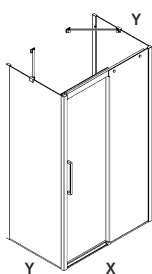

CLASSIC SKJUTDÖRR MED 2 FASTA VÄGGAR
Vändbar

Mått	120 CM		140 CM		160 CM	
	Artikelnr.	Pris SEK	Artikelnr.	Pris SEK	Artikelnr.	Pris SEK
80 cm	CL1202-0800	19 305:-	CL1402-0800	19 900:-	CL1602-0800	21 245:-
Min/max mått	X: 116,5 - 119 cm x Y: 76,5 - 79 cm		X: 136,5 - 139 cm x Y: 76,5 - 79 cm		X: 156,5 - 159 cm x Y: 76,5 - 79 cm	
Inkl. 2 stk. 45 cm stabiliseringsarm						
90 cm	CL1202-0900	19 305:-	CL1402-0900	19 900:-	CL1602-0900	21 245:-
Min/max mått	X: 116,5 - 119 cm x Y: 86,5 - 89 cm		X: 136,5 - 139 cm x Y: 86,5 - 89 cm		X: 156,5 - 159 cm x Y: 86,5 - 89 cm	
Inkl. 2 stk. 45 cm stabiliseringsarm						
100 cm	CL1202-1000	19 305:-	CL1402-1000	19 900:-	CL1602-1000	21 245:-
Min/max mått	X: 116,5 - 119 cm x Y: 96,5 - 99 cm		X: 136,5 - 139 cm x Y: 96,5 - 99 cm		X: 156,5 - 159 cm x Y: 96,5 - 99 cm	
Inkl. 2 stk. 60 cm stabiliseringsarm