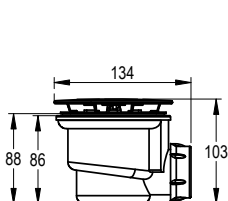

DUSCHKAR

ENKELT OCH LÅGT DUSCHKAR MED EN HÖJD PÅ ENDAST 35 MM

Dansani duschkar består av ett fiberarmerat kompositmaterial som utsätts för 2000 tons tryck och temperaturer upp till 190 grader vid produktion. Processen ger en stark och stabil konstruktion.

Justerbara ben medföljer alla duschkar med fronter.

Avloppet är vågrätt, DN50, 90 mm med en dräneringseffekt på 30 l/min, och en höjd på 86 mm.

INBYGGNADSMODELLER

Om du vill ha ett duschkar, som är upphöjt över golvet så att t.ex. avlopp kan dras över golvet, erbjuder Dansani ett paket som gör monteringen lättare. Den består av en serie justerbara ställbara fötter, vilka snabbt "klickas" fast på karet och ger en stabil montering på ojämna golv. Dessutom ingår en frontpanel i fiberförstärkt material med en höjd på 100 mm, som monteras med små klämmor som gör det enkelt att ta bort fronten, när du ska göra rent eller kontrollera installationerna.

DUSCHKAR

REKTANGULÄR

Mått
80 cm
90 cm

120 CM	
Artikelnr.	Pris SEK
1611300	5 915:-
1611320	5 915:-

140 CM	
Artikelnr.	Pris SEK
1611310	5 915:-
1611330	5 915:-

160 CM	
Artikelnr.	Pris SEK
-	-
1611340	5 915:-

Justerbar i höjd utan front, från 130-152.
Höjd på front: 100 mm
Invändigt djup: 5-20mm

AVLOPPSSATS TILL DUSCHKAR

Färg	Mått	Beskrivning	Artikelnr.	Pris SEK
Krom	Ø90 mm	För 40mm avloppsrör inkl 43 mm adapter	1600004	380:-
Krom	Ø90 mm	För 40mm avloppsrör inkl 50 mm adapter	1600023	380:-