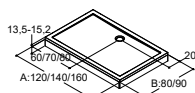

DUSCHKAR

REKTANGULÄR

Mått
80 cm
90 cm

120 CM	
Artikelnr.	Pris SEK
1611300	5 915:-
1611320	5 915:-

140 CM	
Artikelnr.	Pris SEK
1611310	5 915:-
1611330	5 915:-

160 CM	
Artikelnr.	Pris SEK
-	-
1611340	5 915:-

Justerbar i höjd utan front, från 130-152.
Höjd på front: 100 mm
Invändigt djup: 5-20mm

AVLOPPSSATS TILL DUSCHKAR

Färg	Mått	Beskrivning	Artikelnr.	Pris SEK
Krom	Ø90 mm	För 40mm avloppsrör inkl 43 mm adapter	1600004	380:-
Krom	Ø90 mm	För 40mm avloppsrör inkl 50 mm adapter	1600023	380:-