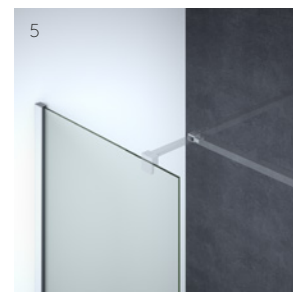

100 CM

Artikelnr.	Pris SEK
D101-01	3 985:-
D101-03	3 985:-
D101-02	3 985:-

97-99 cm

Artikelnr.	Pris SEK
-	-
-	-

1600508	665:-
1603508	665:-

1600503	665:-
1603503	665:-

1600504	135:-
1603504	135:-

1600527	665:-
1603527	665:-

1600528	665:-
1603528	665:-

Artikelnr.	Pris SEK
E101-01	3 985:-
-	-
-	-

99-101 cm, se s. 36

82-84 cm

Artikelnr.	Pris SEK
H100-01	3 985:-

95-97 cm, se s. 36

120 CM

Artikelnr.	Pris SEK
D121-01	5 275:-
-	-
-	-

117-119 cm

Artikelnr.	Pris SEK
-	-
-	-

1600508	665:-
1603508	665:-

1600503	665:-
1603503	665:-

1600504	135:-
1603504	135:-

1600527	665:-
1603527	665:-

1600528	665:-
1603528	665:-

Artikelnr.	Pris SEK
-	-
-	-
-	-

140 CM

Artikelnr.	Pris SEK
D141-01	5 275:-
-	-
-	-

137-139 cm

Artikelnr.	Pris SEK
-	-
-	-

1600508	665:-
1603508	665:-

1600503	665:-
1603503	665:-

1600504	135:-
1603504	135:-

1600527	665:-
1603527	665:-

1600528	665:-
1603528	665:-

Artikelnr.	Pris SEK
-	-
-	-
-	-

STABILISERING TIL FAST SKÄRMVÄGG