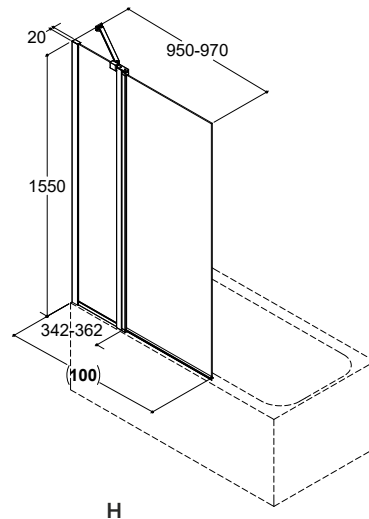

MODELL C

Slagdörr med fast sidopanel

FAST SKÄRMVÄGG

MODELL D

Fast skärmvägg

MODELL H

Badkarsvägg med slagdörr

»
Höjd 200 cm