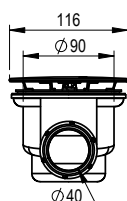

DUSCHKAR

ENKELT OCH LÅGT DUSCHKAR MED EN HÖJD PÅ ENDAST 35 MM

Dansani duschkar består av ett fiberarmerat kompositmaterial som utsätts för 2000 tons tryck och temperaturer upp till 190 grader vid produktion. Processen ger en stark och stabil konstruktion.

Justerbara ben medföljer alla duschkar med fronter.

Avloppet är vågrätt, DN50, 90 mm med en dräneringseffekt på 30 l/min, och en höjd på 86 mm.

INBYGGNADSMODELLER

Om du vill ha ett duschkar, som är upphöjt över golvet så att t.ex. avlopp kan dras över golvet, erbjuder Dansani ett paket som gör monteringen lättare. Den består av en serie justerbara ställbara fötter, vilka snabbt "klickas" fast på karet och ger en stabil montering på ojämna golv. Dessutom ingår en frontpanel i fiberförstärkt material med en höjd på 100 mm, som monteras med små klämmor som gör det enkelt att ta bort fronten, när du ska göra rent eller kontrollera installationerna.

DUSCHKAR

REKTANGULÄR

Mått
80 cm
90 cm

120 CM	
Artikelnr.	Pris SEK
1611300	5 915:-
1611320	5 915:-

140 CM	
Artikelnr.	Pris SEK
1611310	5 915:-
1611330	5 915:-

160 CM	
Artikelnr.	Pris SEK
-	-
1611340	5 915:-

Justerbar i höjd utan front, från 130-152.
Höjd på front: 100 mm
Invändigt djup: 5-20mm

AVLOPPSSATS TILL DUSCHKAR

Färg	Mått	Beskrivning	Artikelnr.	Pris SEK
Krom	Ø90 mm	För 40mm avloppsrör inkl 43 mm adapter	1600004	380:-
Krom	Ø90 mm	För 40mm avloppsrör inkl 50 mm adapter	1600023	380:-