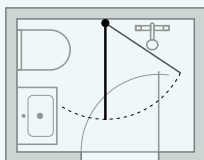

INREDNINGSTIPS FÖR SMÅ BADRUM

Här hittar du information om hur du kan utnyttja utrymmet optimalt om du har ett mycket litet eller smalt badrum. Många Match-modeller ger dig nämligen goda möjligheter att möblera tätt intill din duschlösning, så att du får plats med ett bredare tvättställ eller ett extra skåp. Beteckningen under varje lösning anger grundmodell och bredd.

120 x 160 CM

A91