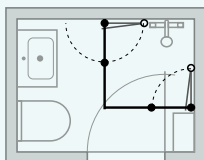

INREDNINGSTIPS FÖR SMÅ BADRUM

Här hittar du information om hur du kan utnyttja utrymmet optimalt om du har ett mycket litet eller smalt badrum. Många Match-modeller ger dig nämligen goda möjligheter att möblera tätt intill din duschlösning, så att du får plats med ett bredare tvättställ eller ett extra skåp. Beteckningen under varje lösning anger grundmodell och bredd.

120 x 160 CM

B81+B81

120 x 180 CM

150 x 200 CM

NISCH 90 CM 220 x 150 CM