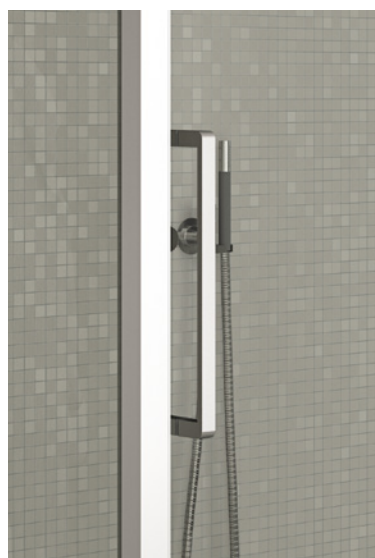

Classic hjul
- från utsidan.

Classic Softstop
funktion.

Classic hjul - från insidan.

Dörren
klickas
enkelt ut i
underkant
för att kunna
rengöra.

120 x 90 cm Classic - Klart glas

Skjuddörr/fast vägg 12 910:- Artikelnr. CL1201-0900 /
Duschkar 4 220:- Artikelnr. 1610320

160 x 100 cm Classic - Klart glas

Skjuddörr/2 fasta väggar 21 245:- Artikelnr. CL1602-1000

På duschmodeller med två fasta väggar ingår två stabiliseringsarmar som standard.

Bygelhandtag i rostfritt stål ingår som standard i alla modeller.