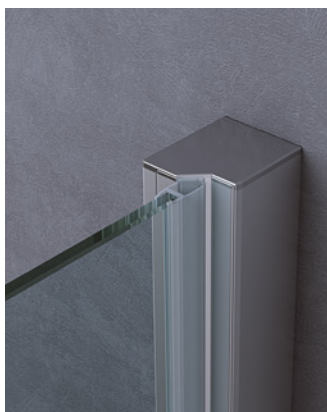

MODELL 1 – NISCHPROFIL TILL DÖRR A, B OCH C

Nischprofil 1 kan kombineras med dörr A, B eller C. Därmed finns det justerbara profiler på båda sidor med en total justering av 40 mm.

MODELL 8 – NISCHPROFIL TILL DÖRR A, B OCH C

Nischprofil 8 kan kombineras med dörr A, B eller C. Används där en smalare installation krävs. Observera att en smalare profil har endast 20 mm justering i dörren.

MODELL 9 - TÄTNINGSLIST FÖR DÖRR A, B OCH C

Tätninglist 9 kan kombineras med dörr A, B eller C. Används där det krävs en smalare installation utan anslagslist. Används om man inte vill ha en anslagsprofil på väggen mitt emot gångjärnet för en enkel och elegant installation. Observera att en smalare profil bara ger 20 mm för justering av dörrens gångjärnssida.