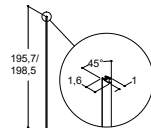

MAGNETLISTER