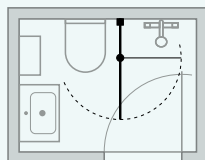

INREDNINGSTIPS FÖR SMÅ BADRUM

Här hittar du information om hur du kan utnyttja utrymmet optimalt om du har ett mycket litet eller smalt badrum. Många Match-modeller ger dig nämligen goda möjligheter att möblera tätt intill din duschlösning, så att du får plats med ett bredare tvättställ eller ett extra skåp. Beteckningen under varje lösning anger grundmodell och bredd.

120 x 160 CM

C91

120 x 180 CM

150 x 200 CM

NISCH 90 CM 220 x 150 CM