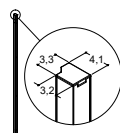

TILLBEHÖR

NISCHPROFIL 1

Färg

Satin

Svart matt

Väggprofil inkl magnetlist med justering

Artikelnr.	Pris SEK	Artikelnr.	Pris SEK	Artikelnr.	Pris SEK	Artikelnr.	Pris SEK
1600501	1 325:-	1600501	1 325:-	1600501	1 325:-	1600501	1 325:-
1603501	1 325:-	1603501	1 325:-	1603501	1 325:-	1603501	1 325:-