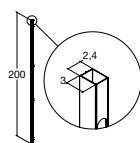

TILLVAL

BREDDNINGSPROFIL

Kan även användas för rörgenomföring vid utanpåliggande rör

Ökar måttet med 30 mm

Artikelnr.	Pris SEK	Artikelnr.	Pris SEK	Artikelnr.	Pris SEK
1600700	800:-	1600700	800:-	1600700	800:-