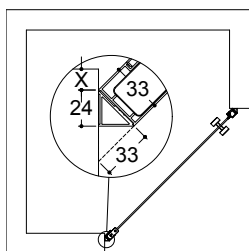

45° VINKELPROFIL

För montering i lutande nisch går det att beställa ett 45°-kit. Observera att duschdörrens bredd därmed ökas med 33 mm på varje sida.