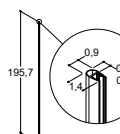

TÄTNINGSLIST 9

Färg

Transparent

Svart matt

D-profil PVC tätningslist. Utan justering

Artikelnr.	Pris SEK	Artikelnr.	Pris SEK	Artikelnr.	Pris SEK	Artikelnr.	Pris SEK
1600639	210:-	1600639	210:-	1600639	210:-	1600639	210:-
1603639	210:-	1603639	210:-	1603639	210:-	1603639	210:-

Vägledande mått - Se exakta mått i mm för respektive kombination på sida 36-37

Angivna priser är riktpreise inkl.moms. exkl blandare och tillbehör. Förbehåll för prisförändringar och tryckfel.