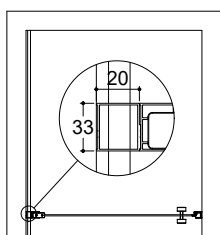

X = MAX 25 mm

**45° VINKELPROFIL**

För montering i lutande nisch går det att beställa ett 45°-kit. Observera att duschdörrens bredd därmed ökas med 33 mm på varje sida.

**AVSTÅNDSPROFIL FÖR UTANPÅLIGGANDE RÖR**