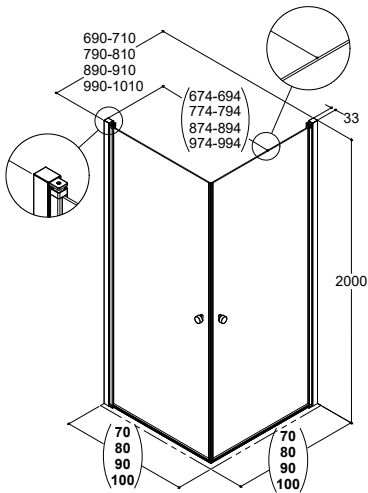

DUSCHHÖRNOR

MODELL A

Slagdörr

A + A