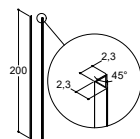

45° VINKELPROFIL TILL NISCHDUSCH

För diagonal montering