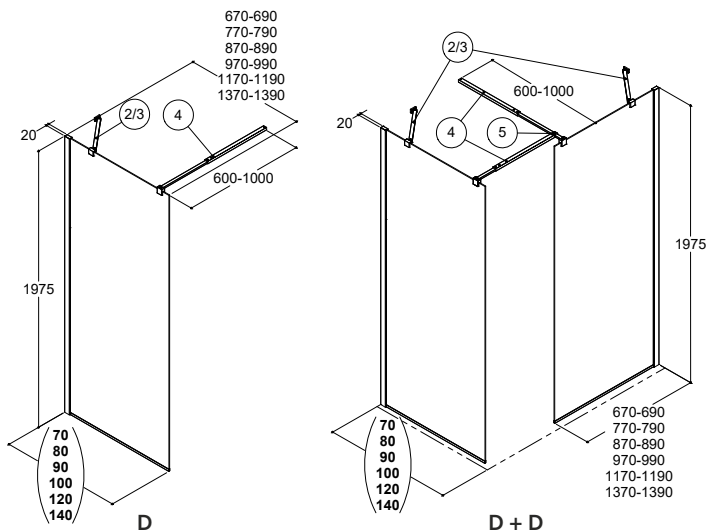

MODELL C

Slagdörr med fast sidopanel

FAST SKÄRMVÄGG

MODELL D

Fast skärmvägg

MODELL H

Badkarsvägg med slagdörr

»
Höjd 200 cm