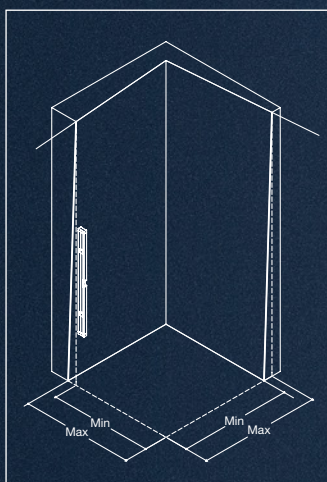

ENKEL & GENOMTÄNKT

MONTERING

Väggen i ditt badrum är troligen inte helt plan. Det kanske finns små fördjupningar. Den kanske lutar en aning. Men vi tycker inte att monteringen av duschhörnor eller duschväggar ska behöva bli sned för det. Därför är Dansani Match och XXL designade med en lång rad tekniska finesser, som gör det lätt för montören att montera din nya duschvägg även på mycket ojämna ytor. Och med stora möjligheter att finjustera, kan du vara säker på att resultatet blir perfekt oavsett vilket alternativ du väljer.

UPPMÄTNING

HÖRNA