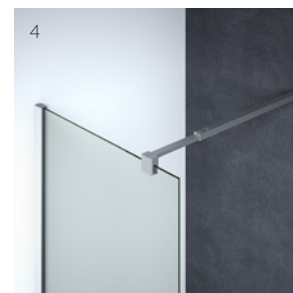

STABILISERING TIL FAST SKÄRMVÄGG

TILLBEHÖR

GOLVPROFILKIT

Ger en stänksäker lösning (CE-godkänd)

Beskrivning	Dörrar	Färg	Artikelnr.	Pris SEK
Till fyrkantiga modeller A, B, C	2 dörrar	Krom	1600550	665:-
Till fyrkantiga modeller A, B, C	2 dörrar	Svart matt	1603550	665:-
Till nisch modeller 1+A/B/C	1 dörr	Krom	1600551	665:-
Till nisch modeller 1+A/B/C	1 dörr	Svart matt	1603551	665:-
Till fast skärmvägg modeller D+A/B/C	1 dörr	Krom	1600552	665:-
Till fast skärmvägg modeller D+A/B/C	1 dörr	Svart matt	1603552	665:-
Till halvrunda modell E	2 dörrar	Krom	1600553	665:-
Till halvrunda modell E	2 dörrar	Svart matt	1603553	665:-