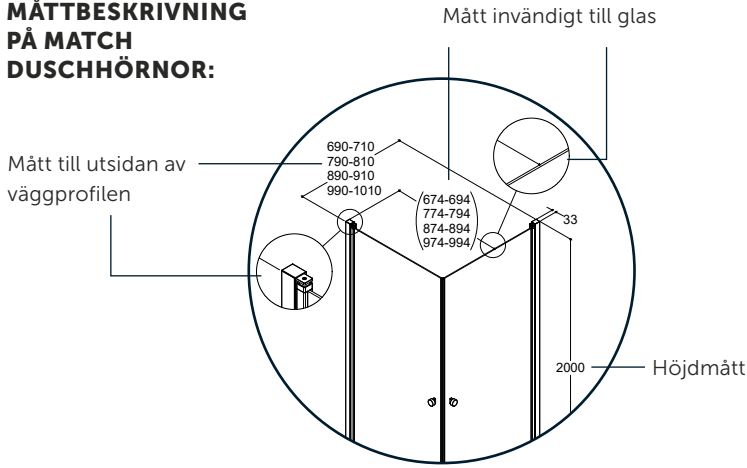

**MÄTTBESKRIVNING
PÅ MATCH
DUSCHHÖRNOR:**