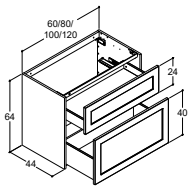

Färg sidor		Färg front
Vit matt	Natur ek	Vit matt med ram
Natur ek	Brun ek	Vit matt med ram
Brun ek	Vit matt	Vit matt med ram
Vit matt	Natur ek	Valfri färg med ram
Natur ek	Brun ek	Valfri färg med ram
Brun ek	Valfri färg	Valfri färg med ram
Valfri färg	Valfri färg	Valfri färg med ram

Startavgift per valfri färg. Betalas en gång per valfri färg oavsett antal produkter