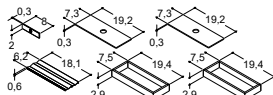

Genomborrad för knapp, center

Genomborrad för handtag, center 320 mm

Handtag kan köpas till på sidan 109, stödben kan köpas till på sidan 118.
Genomborrad till handtag se dansani.se/genomborrad