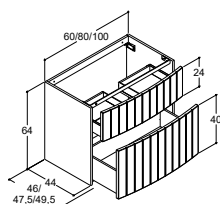

TVÄTTSTÄLLSSKÅP MED VÄLVD FRONT FÖR AVLOPP I GOLV OCH VÄGG