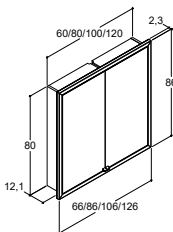

IN-BUILT SPEGELSKÅP MED LJUSSTYRNING FÖR INBYGGNAD I VÄGG (IP44)

OBS! Beställ 2 artikelnr.