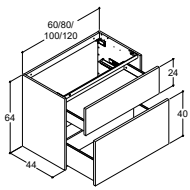

44 CM DJUPA CLASSIC SKÅP TILL BÄNKSKIVOR

OBS: SE PASSBITAR PÅ S. 81

SKÅP MED 2 LÅDOR UTAN UTSKÄRNING FÖR AVLOPP

Färg sidor		Färg front
Vit matt	Natur ek	Vit matt
Natur ek	Brun ek	Vit matt
Brun ek	Natur ek	Vit matt
Natur ek	Brun ek	Natur ek
Brun ek	Vit matt	Natur ek
Vit matt	Natur ek	Valfri färg
Natur ek	Brun ek	Valfri färg
Brun ek	Valfri färg	Valfri färg
Valfri färg	Valfri färg	Valfri färg