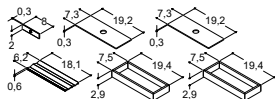

Genomborrat för knapp, center

Genomborrat för handtag 320 mm, center

Artikelnr.	Pris SEK	Artikelnr.	Pris SEK	Artikelnr.	Pris SEK
V44-1110 8 965:- + V61-1110 7 145:-		V44-1110 8 965:- + V62-1110 8 225:-		V45-1110 10 770:- + V63-1110 9 320:-	
V44-1150 8 965:- + V61-1150 7 145:-		V44-1150 8 965:- + V62-1150 8 225:-		V45-1150 10 770:- + V63-1150 9 320:-	
V44-1149 8 965:- + V61-1149 7 145:-		V44-1149 8 965:- + V62-1149 8 225:-		V45-1149 10 770:- + V63-1149 9 320:-	
V44-1152 8 965:- + V61-1152 7 145:-		V44-1152 8 965:- + V62-1152 8 225:-		V45-1152 10 770:- + V63-1152 9 320:-	
V44-1199 11 985:- + V61-1199 9 940:-		V44-1199 11 985:- + V62-1199 11 250:-		V45-1199 14 005:- + V63-1199 12 555:-	
BI1 1 925:-		BI1 1 925:-		BI1 1 925:-	
ULUS40 + UL60 à 2 470:- Ljuskälla: LED 4,2W, 3150K, 332lm Ljuskälla: LED 5,1W, 3150K, 445lm		ULUS60 + UL60 à 2 470:- Ljuskälla: LED 2x5,1W, 3150K, 2x445lm		ULUS80 + UL80 à 2 470:- Ljuskälla: LED 2x6,3W, 3150K, 2x781lm	
LS2SK40 1 130:- Ljuskälla: LED 2x1,1W, 3150K, 2x100lm + LS2SK60 1 380:- Ljuskälla: LED 2x1,9W, 3150K, 2x175lm		2 x LS2SK60 1 380:- Ljuskälla: LED 4x1,9W, 3150K, 4x175lm		2 x LS2SK80 1 630:- Ljuskälla: LED 4x2,5W, 3150K, 4x252lm	
2 x EL-E à 920:-		2 x EL-E à 920:-		2 x EL-E à 920:-	
2 x PO2SK à 1 680:-		2 x PO2SK à 1 680:-		2 x PO2SK à 1 680:-	
2 x SI1 à 1 755:-		2 x SI1 à 1 755:-		2 x SI1 à 1 755:-	
2 x KGC à 175:-		2 x KGC à 175:-		2 x KGC à 175:-	
2 x BG320C à 175:-		2 x BG320C à 175:-		2 x BG320C à 175:-	

Handtag kan köpas till på sidan 109, stödben kan köpas till på sidan 118. Genomborrat till handtag se dansani.se/genomborrat