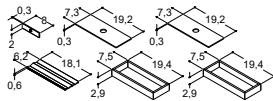

TILLBEHÖR - FÖRMONTERAT/PACKAT I SKÅP MED 2/4 LÅDOR

LED belysning under skåp (IP44)

LED belysning i lådorna (IP44)

Eluttag monterat i nedre lådan/lådor (IP44, 1x230V)

Push-open 2/4 lådor

2 trälådor med lock, 1 metallinsats och magnetlist