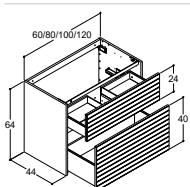

Ljus ek	Ljus ek med lameller
Ek noir	Ek noir med lameller

TILLBEHÖR - FÖRMONTERAT/PACKAT I TVÄTTSTÄLLSSKÅP MED 2 LÅDOR

LED belysning under tvättställsskåp inkl. rörelsesensor (IP44)

LED belysning i lådorna (IP44)

Eluttag monterat i nedre lådan (IP44, 1x230V)

Push-open

2 trälådor med lock, 1 metallinsats och magnetlist