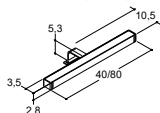

STRATOS (IP44)

Färg

Artikelnr.	Pris SEK
190303905	1.205:-
190303900	1.205:-

Lyskälla: LED 4,1W, 2100-6500K, 398lm

Välj till 1 lampa

Artikelnr.	Pris SEK
190303905	1.205:-
190303900	1.205:-

Lyskälla: LED 4,1W, 2100-6500K, 398lm

Välj till 1 lampa

Artikelnr.	Pris SEK
190303905	1.205:-
190303900	1.205:-

Lyskälla: LED 4,1W, 2100-6500K, 398lm

Välj till 1 lampa

LYRA (IP44)

Färg

Ø4 cm

Artikelnr.	Pris SEK
190304311	780:-
190304312	780:-

Lyskälla: LED 4,9W, 2100-6500K, 504lm

Välj till 1 lampa

Artikelnr.	Pris SEK
190304311	780:-
190304312	780:-

Lyskälla: LED 4,9W, 2100-6500K, 504lm

Välj till 1 lampa

Artikelnr.	Pris SEK
190304311	780:-
190304312	780:-

Lyskälla: LED 4,9W, 2100-6500K, 504lm

Välj till Soft 2 lampor/Oval 1 lampa

JUPITER (IP44)

Färg

Ø8 cm

Artikelnr.	Pris SEK
190303887	780:-
190303881	780:-
190303880	780:-

Lyskälla: LED 5,6W, 2100-6500K, 679lm

Välj till 1 lampa

Artikelnr.	Pris SEK
190303887	780:-
190303881	780:-
190303880	780:-

Lyskälla: LED 5,6W, 2100-6500K, 679lm

Välj till 1 lampa

Artikelnr.	Pris SEK
190303887	780:-
190303881	780:-
190303880	780:-

Lyskälla: LED 5,6W, 2100-6500K, 679lm

Välj till Soft 2 lampor/Oval 1 lampa