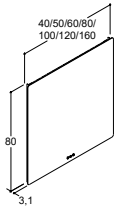

SPEGEL - VÄLJ TILL LAMPOR

SOFT SPEGEL MED RUNDA HÖRN OCH LJUSSTYRNING

TILLBEHÖR

Monterat enkelt värmefält (30W)

Monterat dubbelt värmefält (2x30W)

Trådlös styrning av ljus

40 CM

Artikelnr.	Pris SEK
94140	3 245:-