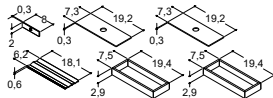

TILLBEHÖR - FÖRMONTERAT/PACKAT I TVÄTTSTÄLLSSKÅP MED 1 LÅDA

LED belysning under tvättställsskåp inkl. rörelsesensor (IP44)

LED belysning i lådan (IP44)

Eluttag monterat i lådan (IP44, 1x230V)

Push-open

2 trälådor med lock, 1 metallinsats och magnetlist

Genomborrat för knapp, center

Genomborrat för handtag 320 mm, center