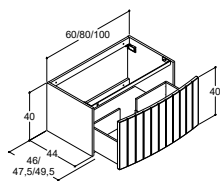

VINTAGE TVÄTTSTÄLLSSKÅP

TVÄTTSTÄLLSSKÅP MED VÄLVD FRONT FÖR AVLOPP I GOLV OCH VÄGG