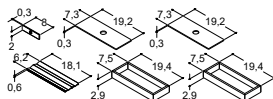

TILLBEHÖR - FÖRMONTERAT/PACKAT I TVÄTTSTÄLLSSKÅP MED 2 LÅDOR

LED belysning under tvättställsskåp inkl. rörelsesensor (IP44)

LED belysning i lådorna (IP44)

Eluttag monterat i nedre lådan (IP44, 1x230V)

Push-open

2 trälådor med lock, 1 metallinsats och magnetlist