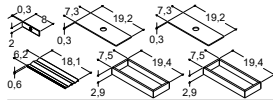

TILLBEHÖR - FÖRMONTERAT/PACKAT I SKÅP

LED belysning under skåp (IP44)

LED belysning i lådan/lådorna (IP44)

Eluttag monterat i lådan (IP44, 1x230V)

Push-open

2 trälådor med lock, 1 metallinsats och magnetlist

Genomborrat för knapp, center

Genomborrat för handtag 320 mm, center