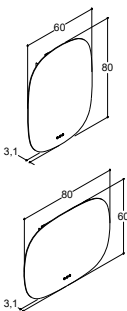

OVAL MED LJUSSTYRNING

Artikelnr.	Pris SEK
-	-

Artikelnr.	Pris SEK
-	-

Artikelnr.	Pris SEK
94360	4 495:-

TILLBEHÖR

Monterat enkelt värmefält (30W)

Trådlös styrning av ljus

Artikelnr.	Pris SEK
-	-
-	-

Artikelnr.	Pris SEK
-	-
-	-

Artikelnr.	Pris SEK
VF1	675:-
TS	675:-

LAMPOR TILL SOFT OCH OVAL SPEGEL

OBS! BESTÄLL 2 ST TILL UTVALDA STORLEKAR.