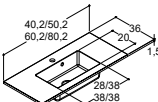

MINI MINORE