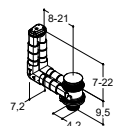

Färg	Benämning	Artikelnr.	Pris SEK
Vit	Används till Edge och Minore tvättställ i specialmått Kan kapas till efter behov	4893843	1 290:-

Med push-open ventil i krom

Vit	Används till Edge och Minore tvättställ i specialmått Kan kapas till efter behov	4893643	905:-
-----	---	---------	-------