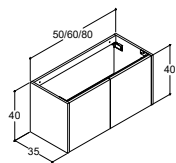

UL40	2 470:-
Ljuskälla: LED 4,2W, 3150K, 332lm	
KGT	175:-
BG160T	175:-

Artikelnr. Pris SEK

UL40	2 470:-
Ljuskälla: LED 4,2W, 3150K, 332lm	
KGT	175:-
BG160T	175:-

35 CM DJUPA CLASSIC TVÄTTSTÄLLSSKÅP

TVÄTTSTÄLLSSKÅP MED 1 ELLER 2 LUCKOR