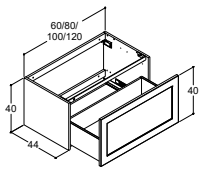

Vit matt	Vit matt med ram
Natur ek	Vit matt med ram
Brun ek	Vit matt med ram
Vit matt	Valfri färg med ram
Natur ek	Valfri färg med ram
Brun ek	Valfri färg med ram
Valfri färg	Valfri färg med ram

Startavgift per valfri färg. Betalas en gång per valfri färg oavsett antal produkter

TILLBEHÖR - FÖRMONTERAT/PACKAT I SKÅP MED 1 LÅDA

LED belysning under skåp inkl. rörelsesensor (IP44)

LED belysning i lådan (IP44)

Eluttag monterat i lådan (IP44, 1x230V)

Push-open

2 trälådor med lock, 1 metallinsats och magnetlist