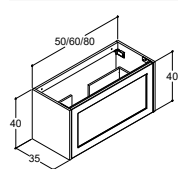

Färg sidor	Färg front
Vit matt	Vit matt med ram
Natur ek	Vit matt med ram
Brun ek	Vit matt med ram
Vit matt	Valfri färg med ram
Natur ek	Valfri färg med ram
Brun ek	Valfri färg med ram
Valfri färg	Valfri färg med ram

Startavgift per valfri färg. Betalas en gång per valfri färg oavsett antal produkter

TILLBEHÖR - FÖRMONTERAT/PACKAT I TVÄTTSTÄLLSSKÅP

LED belysning under tvättställsskåp inkl. rörelsesensor (IP44)

LED belysning i lådan (IP44)

Eluttag monterat i lådan (IP44, 1x230V)

Push-open

Genomborrat för knapp, center

Genomborrat för handtag, center 320 mm

Handtag kan köpas till på sidan 109. Genomborrat till handtag se dansani.se/genomborrat

50 CM		60 CM		80 CM	
Artikelnr.	Pris SEK	Artikelnr.	Pris SEK	Artikelnr.	Pris SEK
V12-1110	5 095:-	V13-1110	5 655:-	V14-1110	6 795:-
V12-1114	5 095:-	V13-1114	5 655:-	V14-1114	6 795:-
V12-1115	5 095:-	V13-1115	5 655:-	V14-1115	6 795:-
V12-1149	5 095:-	V13-1149	5 655:-	V14-1149	6 795:-
V12-1152	5 095:-	V13-1152	5 655:-	V14-1152	6 795:-
V12-1191	6 190:-	V13-1191	6 905:-	V14-1191	8 330:-
V12-1192	6 190:-	V13-1192	6 905:-	V14-1192	8 330:-
V12-1193	6 190:-	V13-1193	6 905:-	V14-1193	8 330:-
V12-1199	7 090:-	V13-1199	7 800:-	V14-1199	9 215:-
BI1	1 925:-	BI1	1 925:-	BI1	1 925:-
V12-3110	5 635:-	V13-3110	6 260:-	V14-3110	7 515:-
V12-3114	5 635:-	V13-3114	6 260:-	V14-3114	7 515:-
V12-3115	5 635:-	V13-3115	6 260:-	V14-3115	7 515:-
V12-3191	6 740:-	V13-3191	7 510:-	V14-3191	9 035:-
V12-3192	6 740:-	V13-3192	7 510:-	V14-3192	9 035:-
V12-3193	6 740:-	V13-3193	7 510:-	V14-3193	9 035:-
V12-3199	7 630:-	V13-3199	8 405:-	V14-3199	9 930:-
BI1	1 925:-	BI1	1 925:-	BI1	1 925:-
Artikelnr.	Pris SEK	Artikelnr.	Pris SEK	Artikelnr.	Pris SEK
UL50	2 470:-	UL60	2 470:-	UL80	2 470:-
Ljuskälla: LED 4,2W, 3150K, 332lm		Ljuskälla: LED 6,2W, 3150K, 557lm		Ljuskälla: LED 6,3W, 3150K, 781lm	
LS1SK50	915:-	LS1SK60	975:-	LS1SK80	1 100:-
Ljuskälla: LED 1,5W, 3150K, 133lm		Ljuskälla: LED 1,9W, 3150K, 175lm		Ljuskälla: LED 2,5W, 3150K, 252lm	
EL-E	920:-	EL-E	920:-	EL-E	920:-
PO1SK	845:-	PO1SK	845:-	PO1SK	845:-
KGC	175:-	KGC	175:-	KGC	175:-
BG320C	175:-	BG320C	175:-	BG320C	175:-