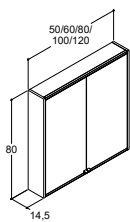

SPEGELSKÅP

PANORAMA SPEGELSKÅP MED LJUSSTYRNING OCH LED BELYSNING I TOPPEN OCH BOTTEN (IP44)