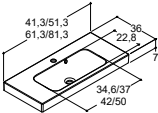

Genomborrat för handtag, topp 160 mm

Handtag kan köpas till på sidan 109. Genomborrat till handtag se dansani.se/genomborrat

CLASSIC TVÄTTSTÄLL TILL 35 CM DJUPA TVÄTTSTÄLLSSKÅP

MINI MENUET

Färg/Material

- Vit blank
- Med blandarhål
- Sanitetsporslin
- Med bräddavloppshål