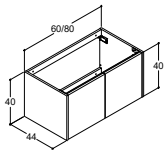

44 CM DJUPA CLASSIC TVÄTTSTÄLLSSKÅP

TVÄTTSTÄLLSSKÅP MED 2 LUCKOR

Färg sidor	Färg front
Vit matt	Vit matt
Natur ek	Vit matt
Brun ek	Vit matt
Natur ek	Natur ek
Brun ek	Brun ek
Vit matt	Valfri färg
Natur ek	Valfri färg
Brun ek	Valfri färg
Valfri färg	Valfri färg

Startavgift per valfri färg. Betalas en gång per valfri färg oavsett antal produkter

TILLBEHÖR - FÖRMONTERAT/PACKAT I TVÄTTSTÄLLSSKÅP MED LUCKOR

LED belysning under tvättställsskåp inkl. rörelsesensor (IP44)

Genomborrat för knapp, topp

Genomborrat för handtag, topp 160 mm

60 CM		80 CM		100 CM		120 CM	
Artikelnr.	Pris SEK	Artikelnr.	Pris SEK	Artikelnr.	Pris SEK	Artikelnr.	Pris SEK
V15-1010	4 625:-	V16-1010	5 235:-	-	-	-	-
V15-1014	4 625:-	V16-1014	5 235:-	-	-	-	-
V15-1015	4 625:-	V16-1015	5 235:-	-	-	-	-
V15-1049	4 625:-	V16-1049	5 235:-	-	-	-	-
V15-1052	4 625:-	V16-1052	5 235:-	-	-	-	-
V15-1091	6 400:-	V16-1091	7 370:-	-	-	-	-
V15-1092	6 400:-	V16-1092	7 370:-	-	-	-	-
V15-1093	6 400:-	V16-1093	7 370:-	-	-	-	-
V15-1099	7 290:-	V16-1099	8 260:-	-	-	-	-
BI1	1 925:-	BI1	1 925:-	-	-	-	-

Artikelnr.	Pris SEK	Artikelnr.	Pris SEK	Artikelnr.	Pris SEK	Artikelnr.	Pris SEK
UL60	2 470:-	UL80	2 470:-	-	-	-	-
Ljuskälla: LED 5,1W, 3150K, 445lm		Ljuskälla: LED 6,5W, 3150K, 781lm		-	-	-	-
KGT	175:-	KGT	175:-	-	-	-	-
BG160T	175:-	BG160T	175:-	-	-	-	-