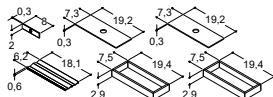

TILLBEHÖR - FÖRMONTERAT/PACKAT I TVÄTTSTÄLLSSKÅP MED 2 LÅDOR

LED belysning under tvättställsskåp inkl. rörelsesensor (IP44)

LED belysning i lådorna (IP44)

Eluttag monterat i nedre lådan (IP44, 1x230V)

Push-open

2 trälådor med lock, 1 metallinsats och magnetlist