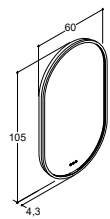

MOON OVAL MED RAM, LED BELYSNING OCH LJUSSTYRNING (IP44)

Färg

- ☐ Svart
- ☐ Mässing
- ☐ Vit matt

TILLBEHÖR

Monterat enkelt värmefält (30W)

Trådlös styrning av ljus

Artikelnr.	Pris SEK
S826-028	6 975:-
S826-031	6 975:-
S826-010	6 975:-
Ljuskälla: LED 26W, 2100-6500K, 2588lm	

Artikelnr.	Pris SEK
VF1	675:-
TS	675:-

Artikelnr.	Pris SEK
-	-
-	-
-	-

Artikelnr.	Pris SEK
-	-
-	-

Artikelnr.	Pris SEK
-	-
-	-
-	-

Artikelnr.	Pris SEK
-	-
-	-