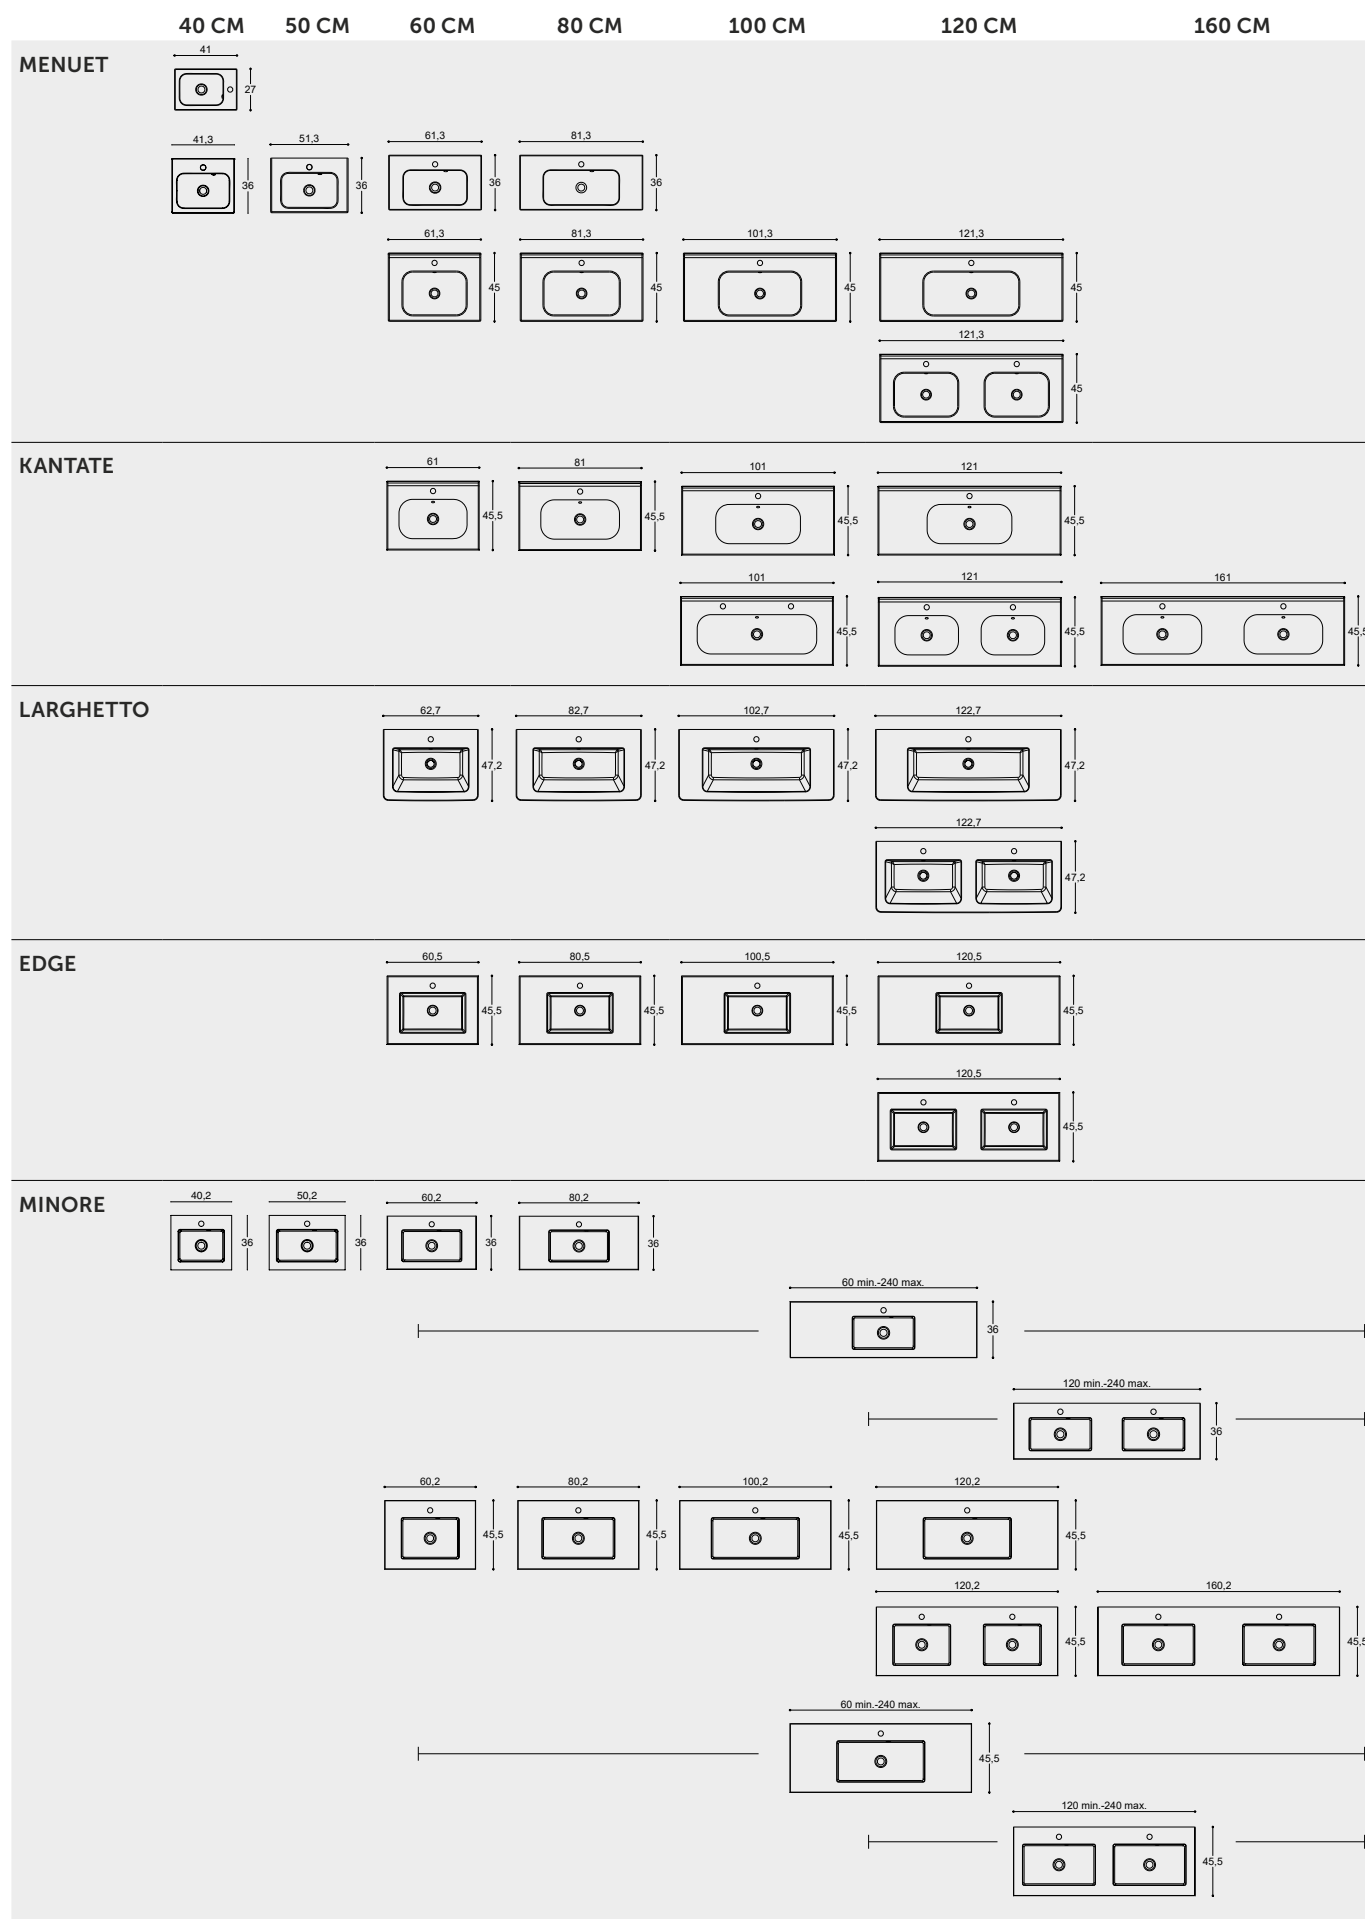

CLASSIC OCH URBAN - HELGJUTNA TVÄTTSTÄLL