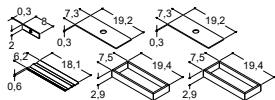

44 CM DJUPA URBAN SKÅP TILL BÄNKSIVOR OCH HÖGER-/VÄNSTERPLACERADE FRISTÅENDE TVÄTTSTÄLL

OBS BESTÄLL 2 ARTIKELNR.
SE BÄNKSIVOR OCH TVÄTTSTÄLL PÅ S. 98-99

	100 CM	120 CM	160 CM
TVÄTTSTÄLLSSKÅP MED 2 LÅDOR, VARAV LÅDAN I ETT SKÅP HAR UTSKÄRNING FÖR AVLOPP			
Färg			
Startavgift per valfri färg. Betalas en gång per valfri färg oavsett antal produkter			
	Artikelnr. Pris SEK	Artikelnr. Pris SEK	Artikelnr. Pris SEK
	V39-1110 5 830:- + V56-1110 4 640:-	V39-1110 5 830:- + V57-1110 5 340:-	V40-1110 7 005:- + V58-1110 6 050:-
	V39-1150 5 830:- + V56-1150 4 640:-	V39-1150 5 830:- + V57-1150 5 340:-	V40-1150 7 005:- + V58-1150 6 050:-
	V39-1149 5 830:- + V56-1149 4 640:-	V39-1149 5 830:- + V57-1149 5 340:-	V40-1149 7 005:- + V58-1149 6 050:-
	V39-1152 5 830:- + V56-1152 4 640:-	V39-1152 5 830:- + V57-1152 5 340:-	V40-1152 7 005:- + V58-1152 6 050:-
	V39-1199 7 970:- + V56-1199 6 490:-	V39-1199 7 970:- + V57-1199 7 485:-	V40-1199 9 420:- + V58-1199 8 475:-
	BI1 1 925:-	BI1 1 925:-	BI1 1 925:-

TILLBEHÖR - FÖRMONTERAT/PACKAT I TVÄTTSTÄLLSSKÅP MED 2 LÅDOR

LED belysning under tvättställsskåp inkl. rörelsesensor (IP44)

LED belysning i lådor (IP44)

Eluttag monterat i lådan (IP44, 1x230V)

Push-open

2 trälådor med lock, 1 metallinsats och 1 magnetlist

Genomborrat för knapp, center

Genomborrat för handtag 320 mm, center

Artikelnr.	Pris SEK	Artikelnr.	Pris SEK	Artikelnr.	Pris SEK
ULUS40 + UL60 à 2 470:- Ljuskälla: LED 4,2W, 3150K, 332lm Ljuskälla: LED 5,1W, 3150K, 445lm		ULUS60 + UL60 à 2 470:- Ljuskälla: LED 2x5,1W, 3150K, 2x445lm		ULUS80 + UL80 à 2 470:- Ljuskälla: LED 2x6,3W, 3150K, 2x781lm	
LS1SK40 850:- Ljuskälla: LED 1,1W, 3150K, 100lm + LS1SK60 975:- Ljuskälla: LED 1,9W, 3150K, 175lm		2 x LS1SK60 à 975:- Ljuskälla: LED 2x1,9W, 3150K, 2x175lm		2 x LS1SK80 à 1 100:- Ljuskälla: LED 2x2,5W, 3150K, 2x252lm	
2 x EL-E à 920:-		2 x EL-E à 920:-		2 x EL-E à 920:-	
2 x PO1SK à 845:-		2 x PO1SK à 845:-		2 x PO1SK à 845:-	
2 x SI1 à 1 755:-		2 x SI1 à 1 755:-		2 x SI1 à 1 755:-	
2 x KGC à 175:-		2 x KGC à 175:-		2 x KGC à 175:-	
2 x BG320C à 175:-		2 x BG320C à 175:-		2 x BG320C à 175:-	

TVÄTTSTÄLLSSKÅP MED 4 LÅDOR, VARAV LÅDAN I ETT SKÅP HAR UTSKÄRNING FÖR AVLOPP I ÖVERSTA LÅDAN

	Färg
Startavgift per valfri färg. Betalas en gång per valfri färg oavsett antal produkter	

TILLBEHÖR - FÖRMONTERAT/PACKAT I TVÄTTSTÄLLSSKÅP MED 4 LÅDOR

LED belysning under tvättställsskåp inkl. rörelsesensor (IP44)

LED belysning i lådorna (IP44)

Eluttag monterat i nedre lådor (IP44, 1x230V)

Push-open

2 trälådor med lock, 1 metallinsats och 1 magnetlist