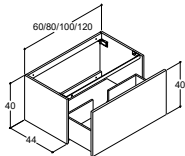

TVÄTTSTÄLLSSKÅP FÖR AVLOPP I GOLV OCH VÄGG

Färg sidor	Färg front
Vit matt	Vit matt
Natur ek	Vit matt
Brun ek	Vit matt
Natur ek	Natur ek
Brun ek	Brun ek
Vit matt	Valfri färg
Natur ek	Valfri färg
Brun ek	Valfri färg
Valfri färg	Valfri färg

Startavgift per valfri färg. Betalas en gång per valfri färg oavsett antal produkter