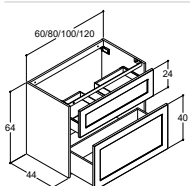

Vit matt	Vit matt med ram
Natur ek	Vit matt med ram
Brun ek	Vit matt med ram
Vit matt	Valfri färg med ram
Natur ek	Valfri färg med ram
Brun ek	Valfri färg med ram
Valfri färg	Valfri färg med ram

Startavgift per valfri färg. Betalas en gång per valfri färg oavsett antal produkter