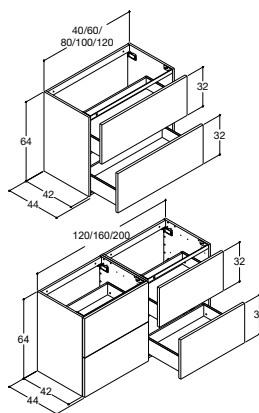

SKÅP MED 2/4 LÅDOR UTAN UTSKÄRNING FÖR AVLOPP

Färg

	Vit matt
	Svart ek
	Natur ek
	Brun ek
	Valfri färg

Startavgift per valfri färg.
Betalas en gång per valfri färg oavsett antal produkter

TILLBEHÖR - FÖRMONTERAT/PACKAT I SKÅP MED 2/4 LÅDOR

LED belysning under skåp (IP44)

LED belysning i lådorna (IP44)

Eluttag monterat i nedre lådan/lådor (IP44, 1x230V)

Push-open 2/4 lådor

2 trälådor med lock, 1 metallinsats och magnetlist

Genomborrat för knapp, center

Genomborrat för handtag 320 mm, center

Handtag kan köpas till på sidan 109, stödben kan köpas till på sidan 118
Genomborrat till handtag se dansani.se/genomborrat

40 CM		60 CM		80 CM	
Artikelnr.	Pris SEK	Artikelnr.	Pris SEK	Artikelnr.	Pris SEK
V56-1110	4 640:-	V57-1110	5 340:-	V58-1110	6 050:-
V56-1150	4 640:-	V57-1150	5 340:-	V58-1150	6 050:-
V56-1149	4 640:-	V57-1149	5 340:-	V58-1149	6 050:-
V56-1152	4 640:-	V57-1152	5 340:-	V58-1152	6 050:-
V56-1199	6 490:-	V57-1199	7 485:-	V58-1199	8 475:-
B11	1 925:-	B11	1 925:-	B11	1 925:-

Artikelnr.	Pris SEK	Artikelnr.	Pris SEK	Artikelnr.	Pris SEK
ULUS40	2 470:-	ULUS60	2 470:-	ULUS80	2 470:-
Ljuskälla: LED 4,2W, 3150K, 332lm		Ljuskälla: LED 5,1W, 3150K, 445lm		Ljuskälla: LED 6,3W, 3150K, 781lm	
LS1SK40	850:-	LS1SK60	975:-	LS1SK80	1 100:-
Ljuskälla: LED 1,1W, 3150K, 100lm		Ljuskälla: LED 1,9W, 3150K, 175lm		Ljuskälla: LED 2,5W, 3150K, 252lm	
EL-E	920:-	EL-E	920:-	EL-E	920:-
PO1SK	845:-	PO1SK	845:-	PO1SK	845:-
SI1	1 755:-	SI1	1 755:-	SI1	1 755:-
KGC	175:-	KGC	175:-	KGC	175:-
BG320C	175:-	BG320C	175:-	BG320C	175:-

Artikelnr.	Pris SEK	Artikelnr.	Pris SEK	Artikelnr.	Pris SEK
V61-1110	7 145:-	V62-1110	8 225:-	V63-1110	9 320:-
V61-1150	7 145:-	V62-1150	8 225:-	V63-1150	9 320:-
V61-1149	7 145:-	V62-1149	8 225:-	V63-1149	9 320:-
V61-1152	7 145:-	V62-1152	8 225:-	V63-1152	9 320:-
V61-1199	9 940:-	V62-1199	11 250:-	V63-1199	12 555:-
B11	1 925:-	B11	1 925:-	B11	1 925:-

Artikelnr.	Pris SEK	Artikelnr.	Pris SEK	Artikelnr.	Pris SEK
ULUS40	2 470:-	ULUS60	2 470:-	ULUS80	2 470:-
Ljuskälla: LED 4,2W, 3150K, 332lm		Ljuskälla: LED 5,1W, 3150K, 445lm		Ljuskälla: LED 6,3W, 3150K, 781lm	
LS2SK40	1 130:-	LS2SK60	1 380:-	LS2SK80	1 630:-
Ljuskälla: LED 2x1,1W, 3150K, 2x100lm		Ljuskälla: LED 2x1,9W, 3150K, 2x175lm		Ljuskälla: LED 2x2,5W, 3150K, 2x252lm	
EL-E	920:-	EL-E	920:-	EL-E	920:-
PO2SK	1 680:-	PO2SK	1 680:-	PO2SK	1 680:-
SI1	1 755:-	SI1	1 755:-	SI1	1 755:-
KGC	175:-	KGC	175:-	KGC	175:-
BG320C	175:-	BG320C	175:-	BG320C	175:-