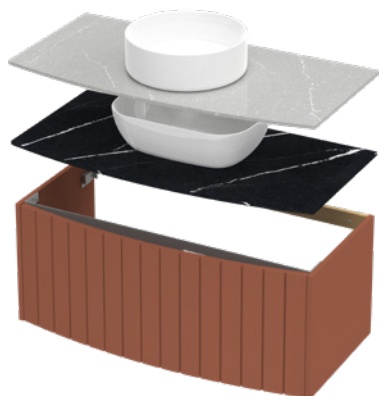

ÖVERBLICK AV TVÄTTSTÄLL

CLASSIC OCH URBAN - FRISTÅENDE TVÄTTSTÄLL TILL BÄNKSKIVOR

	60 CM	80 CM	100 CM	120 CM	160 CM
CIRCLE					
STADIUM					
CUBE					

VINTAGE - FRISTÅENDE TVÄTTSTÄLL TILL BÄNKSKIVOR

	60 CM	80 CM	100 CM
CIRCLE			
STADIUM			

TVÄTTSTÄLL OCH TVÄTTSTÄLLSSKÅP I PERFEKT KOMBINATION

Tvättställ kan snabbt och enkelt kombineras med något av de många tvättställsskåpen i YOU-serien. I översikten på nästa sida kan du se vilka storlekar de olika tvättställ finns i, så att du kan få just den kombination som passar bäst för ditt badrum.

VINTAGE

Observera att tvättställsskåpen i Vintage-serien måste kombineras med Circle- och Stadium-tvättställ på en bänkskiva med rund front.

Vintage-tvättställsskåp med välvd front
- fristående tvättställ og bänkskiva med mjukt rundad framkant