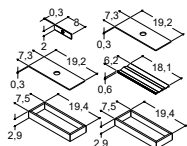

TILLBEHÖR TILL TVÄTTSTÄLLSSKÅP OCH SKÅP MED LÅDOR 100-200 CM

Push-open
Beställ 1 stk. pr. låda

2 trälådor med lock, 1 metallinsats och 1 magnetlist

100 CM		120 CM		120 CM (2 X 60 CM)		160 CM (2 X 80 CM)		200 CM (2 X 100 CM)	
Artikelnr.	Pris SEK	Artikelnr.	Pris SEK	Artikelnr.	Pris SEK	Artikelnr.	Pris SEK	Artikelnr.	Pris SEK
PP-100	845:-	PP-120	845:-	2 x PP-60	à 845:-	2 x PP-80	à 845:-	2 x PP-100	à 845:-
PSI1	1 755:-	PSI1	1 755:-	2 x PSI1	à 1 755:-	2 x PSI1	à 1 755:-	2 x PSI1	à 1 755:-

Handtag kan köpas till på sidan 109