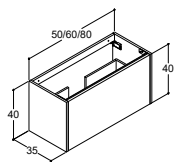

TVÄTTSTÄLLSSKÅP FÖR AVLOPP I GOLV OCH VÄGG

Färg sidor	Färg front
Vit matt	Vit matt
Natur ek	Vit matt
Brun ek	Vit matt
Natur ek	Natur ek
Brun ek	Brun ek
Vit matt	Valfri färg
Natur ek	Valfri färg
Brun ek	Valfri färg
Valfri färg	Valfri färg

Startavgift per valfri färg. Betalas en gång per valfri färg oavsett antal produkter