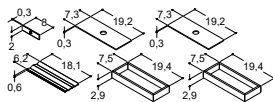

Genomborrat för knapp, center

Genomborrat för handtag 320 mm, center

Artikelnr.	Pris SEK	Artikelnr.	Pris SEK	Artikelnr.	Pris SEK	Artikelnr.	Pris SEK
V44-1110	8 965:-	V45-1110	10 770:-	V46-1110	11 990:-	V47-1110	13 830:-
V44-1150	8 965:-	V45-1150	10 770:-	V46-1150	11 990:-	V47-1150	13 830:-
V44-1149	8 965:-	V45-1149	10 770:-	V46-1149	11 990:-	V47-1149	13 830:-
V44-1152	8 965:-	V45-1152	10 770:-	V46-1152	11 990:-	V47-1152	13 830:-
V44-1199	11 985:-	V45-1199	14 005:-	V46-1199	15 440:-	V47-1199	17 500:-
BI1	1 925:-	BI1	1 925:-	BI1	1 925:-	BI1	1 925:-

Artikelnr.	Pris SEK	Artikelnr.	Pris SEK	Artikelnr.	Pris SEK	Artikelnr.	Pris SEK
UL60	2 470:-	UL80	2 470:-	UL100	2 470:-	UL120	2 470:-
Ljuskälla: LED 5,1W, 3150K, 445lm		Ljuskälla: LED 6,3W, 3150K, 781lm		Ljuskälla: LED 6,3W, 3150K, 781lm		Ljuskälla: LED 7,3W, 3150K, 912lm	
LS2SK60	1 380:-	LS2SK80	1 630:-	LS2SK100	1 880:-	LS2SK120	2 130:-
Ljuskälla: LED 2x1,9W, 3150K, 2x175lm		Ljuskälla: LED 2x2,5W, 3150K, 2x252lm		Ljuskälla: LED 2x3,2W, 3150K, 2x326lm		Ljuskälla: LED 2x4,1W, 3150K, 2x416lm	
EL-E	920:-	EL-E	920:-	EL-E	920:-	EL-E	920:-
PO2SK	1 680:-	PO2SK	1 680:-	PO2SK	1 680:-	PO2SK	1 680:-
SI1	1 755:-	SI1	1 755:-	SI1	1 755:-	SI1	1 755:-
KGC	175:-	KGC	175:-	KGC	175:-	KGC	175:-
BG320C	175:-	BG320C	175:-	BG320C	175:-	BG320C	175:-

Handtag kan köpas till på sidan 109, stödben kan köpas till på sidan 118
Genomborrat till handtag se dansani.se/genomborrat