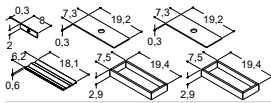

Genomborrat för knapp, center

Genomborrat för handtag, center 320 mm

Handtag kan köpas till på sidan 109, stödben kan köpas till på sidan 118.
Genomborrat till handtag se dansani.se/genomborrat

60 CM		80 CM		100 CM		120 CM	
Artikelnr.	Pris SEK	Artikelnr.	Pris SEK	Artikelnr.	Pris SEK	Artikelnr.	Pris SEK
V70-1110	5 830:-	V71-1110	7 005:-	V72-1110	7 790:-	V73-1110	8 995:-
V70-1114	5 830:-	V71-1114	7 005:-	V72-1114	7 790:-	V73-1114	8 995:-
V70-1115	5 830:-	V71-1115	7 005:-	V72-1115	7 790:-	V73-1115	8 995:-
V70-1149	5 830:-	V71-1149	7 005:-	V72-1149	7 790:-	V73-1149	8 995:-
V70-1152	5 830:-	V71-1152	7 005:-	V72-1152	7 790:-	V73-1152	8 995:-
V70-1191	7 080:-	V71-1191	8 530:-	V72-1191	9 595:-	V73-1191	11 085:-
V70-1192	7 080:-	V71-1192	8 530:-	V72-1192	9 595:-	V73-1192	11 085:-
V70-1193	7 080:-	V71-1193	8 530:-	V72-1193	9 595:-	V73-1193	11 085:-
V70-1199	7 970:-	V71-1199	9 420:-	V72-1199	10 485:-	V73-1199	11 980:-
BI1	1 925:-	BI1	1 925:-	BI1	1 925:-	BI1	1 925:-
V70-3110	6 430:-	V71-3110	7 715:-	V72-3110	8 625:-	V73-3110	9 940:-
V70-3114	6 430:-	V71-3114	7 715:-	V72-3114	8 625:-	V73-3114	9 940:-
V70-3115	6 430:-	V71-3115	7 715:-	V72-3115	8 625:-	V73-3115	9 940:-
V70-3191	7 680:-	V71-3191	9 250:-	V72-3191	10 435:-	V73-3191	12 040:-
V70-3192	7 680:-	V71-3192	9 250:-	V72-3192	10 435:-	V73-3192	12 040:-
V70-3193	7 680:-	V71-3193	9 250:-	V72-3193	10 435:-	V73-3193	12 040:-
V70-3199	8 565:-	V71-3199	10 135:-	V72-3199	11 325:-	V73-3199	12 935:-
BI1	1 925:-	BI1	1 925:-	BI1	1 925:-	BI1	1 925:-
Artikelnr.	Pris SEK	Artikelnr.	Pris SEK	Artikelnr.	Pris SEK	Artikelnr.	Pris SEK
ULUS60	2 470:-	ULUS80	2 470:-	ULUS100	2 470:-	ULUS120	2 470:-
Ljusälla: LED 5,1W, 3150K, 445lm		Ljusälla: LED 6,3W, 3150K, 781lm		Ljusälla: LED 6,3W, 3150K, 781lm		Ljusälla: LED 7,3W, 3150K, 912lm	
LS1SK60	975:-	LS1SK80	1 100:-	LS1SK100	1 220:-	LS1SK120	1 350:-
Ljusälla: LED 1,9W, 3150K, 175lm		Ljusälla: LED 2,5W, 3150K, 252lm		Ljusälla: LED 3,2W, 3150K, 326lm		Ljusälla: LED 4,1W, 3150K, 416lm	
EL-E	920:-	EL-E	920:-	EL-E	920:-	EL-E	920:-
PO1SK	845:-	PO1SK	845:-	PO1SK	845:-	PO1SK	845:-
SI1	1 755:-	SI1	1 755:-	SI1	1 755:-	SI1	1 755:-
KGC	175:-	KGC	175:-	KGC	175:-	KGC	175:-
BG320C	175:-	BG320C	175:-	BG320C	175:-	BG320C	175:-