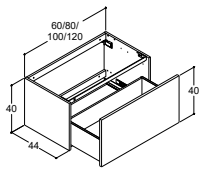

Handtag kan köpas till på sidan 109, stödben kan köpas till på sidan 118
Genomborrat till handtag se dansani.se/genomborrat

44 CM DJUPA CLASSIC SKÅP TILL BÄNKSKIVOR

OBS: SE PASSBITAR PÅ S. 81

SKÅP MED 1 LÅDA UTAN UTSKÄRNING FÖR AVLOPP