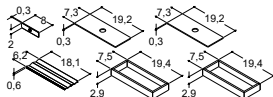

2 trälådor med lock, 1 metallinsats och 1 magnetlist

Genomborrat för knapp, center

Genomborrat för handtag, center 320 mm

Handtag kan köpas till på sidan 109, stödben kan köpas till på sidan 118. Genomborrat till handtag se dansani.se/genomborrat