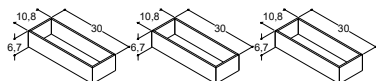

Genomborrat för knapp, center

Handtag kan köpas till på sidan 109, stödben kan köpas till på sidan 118
Genomborrat till handtag se dansani.se/genomborrat