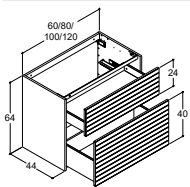

Färg sidor		Färg front
Ljus ek	Ek noir	Ljus ek med lameller
Ek noir		Ek noir med lameller

TILLBEHÖR - FÖRMONTERAT/PACKAT I SKÅP MED 2 LÅDOR

LED belysning under skåp inkl. rörelsesensor (IP44)

LED belysning i lådorna (IP44)

Eluttag monterat i nedre lådan (IP44, 1x230V)

Push-open

2 trälådor med lock, 1 metallinsats och magnetlist