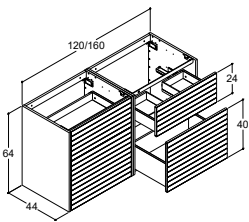

44 CM DJUPA CLASSIC SKÅP TILL BÄNKSIVOR OCH HÖGER-/VÄNSTERPLACERADE FRISTÅENDE TVÄTTSTÄLL

OBS BESTÄLL 2 ARTIKELNR.
SE BÄNKSIVOR OCH TVÄTTSTÄLL PÅ S. 78-79

TVÄTTSTÄLLSSKÅP MED 4 LÅDOR, VARAV ÖVERSTA LÅDAN I ETT SKÅP HAR UTSKÄRNING FÖR AVLOPP