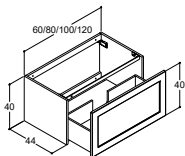

44 CM DJUPA CLASSIC TVÄTTSTÄLLSSKÅP

TVÄTTSTÄLLSSKÅP MED 2 LUCKOR

Färg sidor	Färg front
Vit matt	Vit matt
Natur ek	Vit matt
Brun ek	Vit matt
Natur ek	Natur ek
Brun ek	Brun ek
Vit matt	Valfri färg
Natur ek	Valfri färg
Brun ek	Valfri färg
Valfri färg	Valfri färg

Startavgift per valfri färg. Betalas en gång per valfri färg oavsett antal produkter

TILLBEHÖR - FÖRMONTERAT/PACKAT I TVÄTTSTÄLLSSKÅP MED LUCKOR

LED belysning under tvättställsskåp inkl. rörelsesensor (IP44)

Genomborrat för knapp, topp

Genomborrat för handtag, topp 160 mm

60 CM		80 CM		100 CM		120 CM	
Artikelnr.	Pris SEK	Artikelnr.	Pris SEK	Artikelnr.	Pris SEK	Artikelnr.	Pris SEK
V15-1010	4 625:-	V16-1010	5 235:-	-	-	-	-
V15-1014	4 625:-	V16-1014	5 235:-	-	-	-	-
V15-1015	4 625:-	V16-1015	5 235:-	-	-	-	-
V15-1049	4 625:-	V16-1049	5 235:-	-	-	-	-
V15-1052	4 625:-	V16-1052	5 235:-	-	-	-	-
V15-1091	6 400:-	V16-1091	7 370:-	-	-	-	-
V15-1092	6 400:-	V16-1092	7 370:-	-	-	-	-
V15-1093	6 400:-	V16-1093	7 370:-	-	-	-	-
V15-1099	7 290:-	V16-1099	8 260:-	-	-	-	-
BI1	1 925:-	BI1	1 925:-	-	-	-	-

Artikelnr.	Pris SEK	Artikelnr.	Pris SEK	Artikelnr.	Pris SEK	Artikelnr.	Pris SEK
UL60	2 470:-	UL80	2 470:-	-	-	-	-
Ljuskälla: LED 5,1W, 3150K, 445lm		Ljuskälla: LED 6,5W, 3150K, 781lm		-	-	-	-
KGT	175:-	KGT	175:-	-	-	-	-
BG160T	175:-	BG160T	175:-	-	-	-	-

TVÄTTSTÄLLSSKÅP FÖR AVLOPP I GOLV OCH VÄGG

Färg sidor	Färg front
Vit matt	Vit matt
Natur ek	Vit matt
Brun ek	Vit matt
Natur ek	Natur ek
Brun ek	Brun ek
Vit matt	Valfri färg
Natur ek	Valfri färg
Brun ek	Valfri färg
Valfri färg	Valfri färg

Startavgift per valfri färg. Betalas en gång per valfri färg oavsett antal produkter