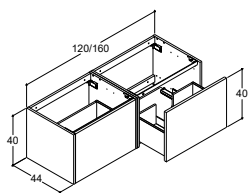

44 CM DJUPA CLASSIC SKÅP TILL BÄNKSIVOR OCH HÖGER-/VÄNSTERPLACERADE FRISTÅENDE TVÄTTSTÄLL

OBS BESTÄLL 2 ARTIKELNR.

SE BÄNKSIVOR OCH TVÄTTSTÄLL PÅ S. 78-79

TVÄTTSTÄLLSSKÅP MED 2 LÅDOR, VARAV LÅDAN I ETT SKÅP HAR UTSKÄRNING FÖR AVLOPP