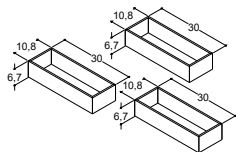

TILLBEHÖR TILL HÖGSKÅP

TRÄLÅDOR TILL LUCKA

Färg/Material	Benämning	Artikelnr.	Pris SEK
Ek	3 trälådor till insidan luckan samt 3 grunda glashyllor	PHB40	2 250:-

UTDRAGBAR LÅDA TILL 30 CM URBAN HÖGSKÅP

Färg/Material	Benämning	Artikelnr.	Pris SEK
Ek	Trälåda inkl. glidskenor	PHI30	690:-

TVÄTTKORG INKL. UTDRAGBAR LÅDA TILL 40 CM HÖGSKÅP

Färg/Material	Benämning	Artikelnr.	Pris SEK
Ek/Kanvas	Tvättkorg inkl. utdragbar låda till högskåp	PHI40	1 540:-

OBS! Högskåp i Classic och Vintage ska placeras så att dörren kan öppnas 160 grader för möjlighet att kunna ta ut inredningen i skåpet.