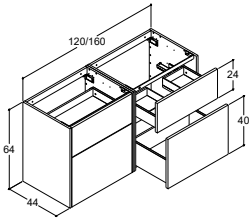

44 CM DJUPA CLASSIC SKÅP TILL BÄNKSIVOR OCH HÖGER-/VÄNSTERPLACERADE FRISTÅENDE TVÄTTSTÄLL

OBS BESTÄLL 2 ARTIKELNR.
SE BÄNKSIVOR OCH TVÄTTSTÄLL PÅ S. 78-79

TVÄTTSTÄLLSSKÅP MED 4 LÅDOR, VARAV ÖVERSTA LÅDAN I ETT SKÅP HAR UTSKÄRNING FÖR AVLOPP