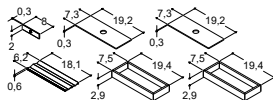

TILLBEHÖR - FÖRMONTERAT/PACKAT I TVÄTTSTÄLLSSKÅP MED 1 LÅDA

LED belysning under tvättställsskåp inkl. rörelsesensor (IP44)

LED belysning i lådan (IP44)

Eluttag monterat i lådan (IP44, 1x230V)

Push-open

2 trälådor med lock, 1 metallinsats och magnetlist

Genomborrat för knapp, center

Artikelnr.	Pris SEK
V01-4110	8 335:-
V01-4114	8 335:-
V01-4115	8 335:-
V01-4191	10 280:-
V01-4192	10 280:-
V01-4193	10 280:-
V01-4199	11 175:-
BI1	1 925:-

Artikelnr.	Pris SEK
V02-4110	9 740:-
V02-4114	9 740:-
V02-4115	9 740:-
V02-4191	11 980:-
V02-4192	11 980:-
V02-4193	11 980:-
V02-4199	12 865:-
BI1	1 925:-

Artikelnr.	Pris SEK
V03-4110	10 770:-
V03-4114	10 770:-
V03-4115	10 770:-
V03-4191	13 285:-
V03-4192	13 285:-
V03-4193	13 285:-
V03-4199	14 180:-
BI1	1 925:-

Artikelnr.	Pris SEK
UL60	2 470:-
LS1SK60	975:-
EL-E	920:-
PO1SK	845:-
SI1	1 755:-
KGC	175:-

Artikelnr.	Pris SEK
UL80	2 470:-
LS1SK80	1 100:-
EL-E	920:-
PO1SK	845:-
SI1	1 755:-
KGC	175:-

Artikelnr.	Pris SEK
UL100	2 470:-
LS1SK100	1 220:-
EL-E	920:-
PO1SK	845:-
SI1	1 755:-
KGC	175:-