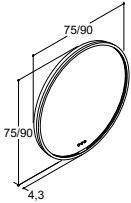

MOON MED RAM, LED BELYSNING OCH LJUSSTYRNING (IP44)

Färg

- ☐ Svart
- ☐ Mässing
- ☐ Vit matt

TILLBEHÖR

Monterat enkelt värmefält (30W)

Trådlös styrning av ljus

Artikelnr.	Pris SEK
-	-
-	-
-	-

Artikelnr.	Pris SEK
-	-
-	-

Artikelnr.	Pris SEK
S827-028	6 395:-
S827-031	6 395:-
S827-010	6 395:-
Ljuskälla: LED 26W, 2100-6500K, 2569lm	

Artikelnr.	Pris SEK
VF1	675:-
TS	675:-

Artikelnr.	Pris SEK
S829-028	7 560:-
S829-031	7 560:-
S829-010	7 560:-
Ljuskälla: LED 30W, 2100-6500K, 3379lm	

Artikelnr.	Pris SEK
VF1	675:-
TS	675:-