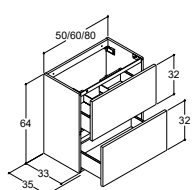

TVÄTTSTÄLLSSKÅP FÖR AVLOPP I GOLV OCH VÄGG