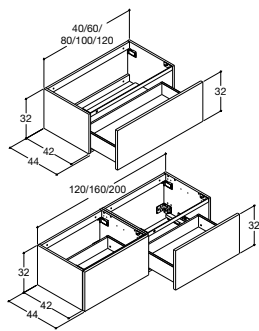

Handtag kan köpas till på sidan 109, stödben kan köpas till på sidan 118
Genomborrat till handtag se dansani.se/genomborrat

44 CM DJUPA URBAN SKÅP TILL BÄNKSIVOR

OBS: SE PASSBITAR PÅ S. 99

SKÅP UTAN UTSKÄRNING FÖR AVLOPP