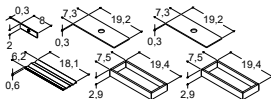

Genomborrat för handtag, center 320 mm

2 trälådor med lock, 1 metallinsats och magnetlist

Handtag kan köpas till på sidan 109, stödben kan köpas till på sidan 118.
Genomborrat till handtag se dansani.se/genomborrat