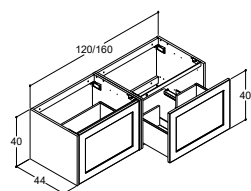

44 CM DJUPA CLASSIC SKÅP TILL BÄNKSIVOR OCH HÖGER-/VÄNSTERPLACERADE FRISTÅENDE TVÄTTSTÄLL

OBS BESTÄLL 2 ARTIKELNR.

SE BÄNKSIVOR OCH TVÄTTSTÄLL PÅ S. 78-79

TVÄTTSTÄLLSSKÅP MED 2 LÅDOR, VARAV LÅDAN I ETT SKÅP HAR UTSKÄRNING FÖR AVLOPP