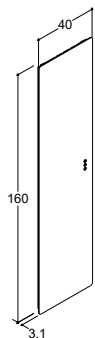

SOFT FIGURSPEGEL MED LJUSSTYRNING – IP44

Artikelnr.	Pris SEK
94440	4 255:-

Artikelnr.	Pris SEK
-	-

Artikelnr.	Pris SEK
-	-