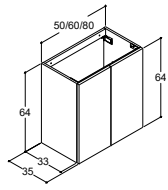

35 CM DJUPA URBAN TVÄTTSTÄLLSSKÅP

TVÄTTSTÄLLSSKÅP MED 1 ELLER 2 LUCKOR

Färg

Vit matt
Svart ek
Natur ek
Brun ek
Valfri färg

Startavgift per valfri färg.
Betalar en gång per valfri färg oavsett antal produkter

TILLBEHÖR - FÖRMONTERAT/PACKAT I TVÄTTSTÄLLSSKÅP MED LUCKOR

LED belysning under tvättställsskåp inkl. rörelsesensor (IP44)

Genomborrat för knapp, topp

Genomborrat för handtag 160 mm, topp