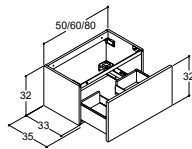

TVÄTTSTÄLLSSKÅP FÖR AVLOPP I GOLV OCH VÄGG