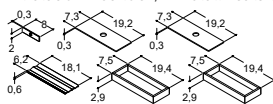

Genomborrat för knapp, center

Genomborrat för handtag, center 320 mm

Handtag kan köpas till på sidan 109, stödben kan köpas till på sidan 118.
Genomborrat till handtag se dansani.se/genomborrat

60 CM		80 CM		100 CM		120 CM	
Artikelnr.	Pris SEK	Artikelnr.	Pris SEK	Artikelnr.	Pris SEK	Artikelnr.	Pris SEK
V74-1110	8 965:-	V75-1110	10 770:-	V76-1110	11 990:-	V77-1110	13 830:-
V74-1114	8 965:-	V75-1114	10 770:-	V76-1114	11 990:-	V77-1114	13 830:-
V74-1115	8 965:-	V75-1115	10 770:-	V76-1115	11 990:-	V77-1115	13 830:-
V74-1149	8 965:-	V75-1149	10 770:-	V76-1149	11 990:-	V77-1149	13 830:-
V74-1152	8 965:-	V75-1152	10 770:-	V76-1152	11 990:-	V77-1152	13 830:-
V74-1191	10 570:-	V75-1191	12 585:-	V76-1191	14 015:-	V77-1191	16 070:-
V74-1192	10 570:-	V75-1192	12 585:-	V76-1192	14 015:-	V77-1192	16 070:-
V74-1193	10 570:-	V75-1193	12 585:-	V76-1193	14 015:-	V77-1193	16 070:-
V74-1199	11 985:-	V75-1199	14 005:-	V76-1199	15 440:-	V77-1199	17 500:-
BI1	1 925:-	BI1	1 925:-	BI1	1 925:-	BI1	1 925:-
V74-3110	9 860:-	V75-3110	11 835:-	V76-3110	13 240:-	V77-3110	15 255:-
V74-3114	9 860:-	V75-3114	11 835:-	V76-3114	13 240:-	V77-3114	15 255:-
V74-3115	9 860:-	V75-3115	11 835:-	V76-3115	13 240:-	V77-3115	15 255:-
V74-3191	11 455:-	V75-3191	13 645:-	V76-3191	15 265:-	V77-3191	17 500:-
V74-3192	11 455:-	V75-3192	13 645:-	V76-3192	15 265:-	V77-3192	17 500:-
V74-3193	11 455:-	V75-3193	13 645:-	V76-3193	15 265:-	V77-3193	17 500:-
V74-3199	12 880:-	V75-3199	15 075:-	V76-3199	16 690:-	V77-3199	18 915:-
BI1	1 925:-	BI1	1 925:-	BI1	1 925:-	BI1	1 925:-
V74-6178	12 880:-	V75-6178	15 075:-	V76-6178	16 690:-	V77-6178	18 915:-
V74-6144	12 880:-	V75-6144	15 075:-	V76-6144	16 690:-	V77-6144	18 915:-

Artikelnr.	Pris SEK	Artikelnr.	Pris SEK	Artikelnr.	Pris SEK	Artikelnr.	Pris SEK
ULUS60	2 470:-	ULUS80	2 470:-	ULUS100	2 470:-	ULUS120	2 470:-
Ljuskälla: LED 5,1W, 3150K, 445lm		Ljuskälla: LED 6,3W, 3150K, 781lm		Ljuskälla: LED 6,3W, 3150K, 781lm		Ljuskälla: LED 7,3W, 3150K, 912lm	
LS2SK60	1 380:-	LS2SK80	1 630:-	LS2SK100	1 880:-	LS2SK120	2 130:-
Ljuskälla: LED 2x1,9W, 3150K, 2x175lm		Ljuskälla: LED 2x2,5W, 3150K, 2x252lm		Ljuskälla: LED 2x3,2W, 3150K, 2x326lm		Ljuskälla: LED 2x4,1W, 3150K, 2x416lm	
EL-E	920:-	EL-E	920:-	EL-E	920:-	EL-E	920:-
PO2SK	1 680:-	PO2SK	1 680:-	PO2SK	1 680:-	PO2SK	1 680:-
SI1	1 755:-	SI1	1 755:-	SI1	1 755:-	SI1	1 755:-
KGC	175:-	KGC	175:-	KGC	175:-	KGC	175:-
BG320C	175:-	BG320C	175:-	BG320C	175:-	BG320C	175:-