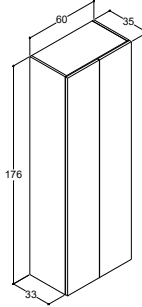

HÖGSKÅP MED DUBBLA LUCKOR SAMT 1 TRÅHYLLA OCH 5 GLASHYLLOR

Färg
Vit matt
Svart ek
Natur ek
Brun ek
Valfri färg

Startavgift per valfri färg.
Betalas en gång per valfri färg oavsett antal produkter

Artikelnr.	Pris SEK	Artikelnr.	Pris SEK	Artikelnr.	Pris SEK	Artikelnr.	Pris SEK	Artikelnr.	Pris SEK
-	-	-	-	-	-	-	-	V55-1010	9 590:-
-	-	-	-	-	-	-	-	V55-1050	9 590:-
-	-	-	-	-	-	-	-	V55-1049	9 590:-
-	-	-	-	-	-	-	-	V55-1052	9 590:-
-	-	-	-	-	-	-	-	V55-1099	14 910:-
-	-	-	-	-	-	-	-	BI1	1 925:-