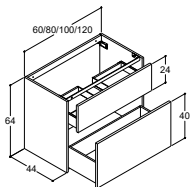

44 CM DJUPA CLASSIC TVÄTTSTÄLLSSKÅP

TVÄTTSTÄLLSSKÅP FÖR AVLOPP I GOLV OCH VÄGG

Färg sidor	Färg front
Vit matt	Vit matt
Natur ek	Vit matt
Brun ek	Vit matt
Natur ek	Natur ek
Brun ek	Brun ek
Vit matt	Valfri färg
Natur ek	Valfri färg
Brun ek	Valfri färg
Valfri färg	Valfri färg

Startavgift per valfri färg. Betalas en gång per valfri färg oavsett antal produkter