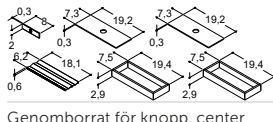

44 CM DJUPA URBAN TVÄTTSTÄLLSSKÅP

TVÄTTSTÄLLSSKÅP MED 2 LUCKOR

Höjd	Färg
64 cm	Vit matt
	Svart ek
	Natur ek
	Brun ek
	Valfri färg

Startavgift per valfri färg. Betalas en gång per valfri färg oavsett antal produkter

TILLBEHÖR - FÖRMONTERAT/PACKAT I TVÄTTSTÄLLSSKÅP

LED belysning under tvättställsskåp inkl. rörelsesensor (IP44)

Genomborrat för knapp, topp

Genomborrat för handtag 160 mm, topp

60 CM		80 CM		100 CM		120 CM	
Artikelnr.	Pris SEK	Artikelnr.	Pris SEK	Artikelnr.	Pris SEK	Artikelnr.	Pris SEK
V37-1010	4 625:-	V38-1010	5 235:-	-	-	-	-
V37-1050	4 625:-	V38-1050	5 235:-	-	-	-	-
V37-1049	4 625:-	V38-1049	5 235:-	-	-	-	-
V37-1052	4 625:-	V38-1052	5 235:-	-	-	-	-
V37-1099	7 290:-	V38-1099	8 260:-	-	-	-	-
BI1	1 925:-	BI1	1 925:-	-	-	-	-

Artikelnr.	Pris SEK	Artikelnr.	Pris SEK	Artikelnr.	Pris SEK	Artikelnr.	Pris SEK
UL60	2 470:-	UL80	2 470:-	-	-	-	-
Ljuskälla: LED 5,1W, 3150K, 445lm		Ljuskälla: LED 6,3W, 3150K, 781lm		-	-	-	-
KGT	175:-	KGT	175:-	-	-	-	-
BG160T	175:-	BG160T	175:-	-	-	-	-

TVÄTTSTÄLLSSKÅP FÖR AVLOPP I GOLV OCH VÄGG

Höjd	Färg
32 cm	Vit matt
	Svart ek
	Natur ek
	Brun ek
	Valfri färg

Startavgift per valfri färg. Betalas en gång per valfri färg oavsett antal produkter

TILLBEHÖR - FÖRMONTERAT/PACKAT I TVÄTTSTÄLLSSKÅP

LED belysning under tvättställsskåp inkl. rörelsesensor (IP44)

LED belysning i lådan (IP44)

Eluttag monterat i lådan (IP44, 1x230V)

Push-open

2 trälådor med lock, 1 metallinsats och magnetlist

Genomborrat för knapp, center

Genomborrat för handtag 320 mm, center

Artikelnr.	Pris SEK	Artikelnr.	Pris SEK	Artikelnr.	Pris SEK	Artikelnr.	Pris SEK
V39-1110	5 830:-	V40-1110	7 005:-	V41-1110	7 790:-	V42-1110	8 995:-
V39-1150	5 830:-	V40-1150	7 005:-	V41-1150	7 790:-	V42-1150	8 995:-
V39-1149	5 830:-	V40-1149	7 005:-	V41-1149	7 790:-	V42-1149	8 995:-
V39-1152	5 830:-	V40-1152	7 005:-	V41-1152	7 790:-	V42-1152	8 995:-
V39-1199	7 970:-	V40-1199	9 420:-	V41-1199	10 500:-	V42-1199	11 980:-
BI1	1 925:-	BI1	1 925:-	BI1	1 925:-	BI1	1 925:-

Artikelnr.	Pris SEK	Artikelnr.	Pris SEK	Artikelnr.	Pris SEK	Artikelnr.	Pris SEK
UL60	2 470:-	UL80	2 470:-	UL100	2 470:-	UL120	2 470:-
Ljuskälla: LED 5,1W, 3150K, 445lm		Ljuskälla: LED 6,3W, 3150K, 781lm		Ljuskälla: LED 6,3W, 3150K, 781lm		Ljuskälla: LED 7,3W, 3150K, 912lm	
LS1SK60	975:-	LS1SK80	1 100:-	LS1SK100	1 220:-	LS1SK120	1 350:-
Ljuskälla: LED 1,9W, 3150K, 175lm		Ljuskälla: LED 2,5W, 3150K, 252lm		Ljuskälla: LED 3,2W, 3150K, 326lm		Ljuskälla: LED 4,1W, 3150K, 416lm	
EL-E	920:-	EL-E	920:-	EL-E	920:-	EL-E	920:-
PO1SK	845:-	PO1SK	845:-	PO1SK	845:-	PO1SK	845:-
SI1	1 755:-	SI1	1 755:-	SI1	1 755:-	SI1	1 755:-
KGC	175:-	KGC	175:-	KGC	175:-	KGC	175:-
BG320C	175:-	BG320C	175:-	BG320C	175:-	BG320C	175:-

TVÄTTSTÄLLSSKÅP FÖR AVLOPP I GOLV OCH VÄGG

Höjd	Färg
64 cm	Vit matt
	Svart ek
	Natur ek
	Brun ek
	Valfri färg

Startavgift per valfri färg. Betalas en gång per valfri färg oavsett antal produkter

TILLBEHÖR - FÖRMONTERAT/PACKAT I TVÄTTSTÄLLSSKÅP

LED belysning under tvättställsskåp inkl. rörelsesensor (IP44)

LED belysning i lådorna (IP44)

Eluttag monterat i nedre lådan (IP44, 1x230V)

Push-open

2 trälådor med lock, 1 metallinsats och magnetlist