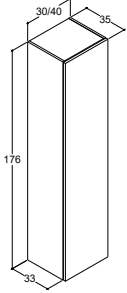

URBAN HÖGSKÅP

HÖGSKÅP MED 1 TRÅHYLLA OCH 5 GLASHYLLOR

Färg
Vit matt
Svart ek
Natur ek
Brun ek
Valfri färg

Startavgift per valfri färg.
Betalas en gång per valfri färg oavsett antal produkter

30 CM				40 CM				60 CM	
VÄNSTERHÄNGT		HÖGERHÄNGT		VÄNSTERHÄNGT		HÖGERHÄNGT		DUBBLA LUCKOR	
Artikelnr.	Pris SEK	Artikelnr.	Pris SEK	Artikelnr.	Pris SEK	Artikelnr.	Pris SEK	Artikelnr.	Pris SEK
V53-1210	6 220:-	V53-1110	6 220:-	V54-1210	7 105:-	V54-1110	7 105:-	-	-
V53-1250	6 220:-	V53-1150	6 220:-	V54-1250	7 105:-	V54-1150	7 105:-	-	-
V53-1249	6 220:-	V53-1149	6 220:-	V54-1249	7 105:-	V54-1149	7 105:-	-	-
V53-1252	6 220:-	V53-1152	6 220:-	V54-1252	7 105:-	V54-1152	7 105:-	-	-
V53-1299	9 865:-	V53-1199	9 865:-	V54-1299	11 010:-	V54-1199	11 010:-	-	-
BI1	1 925:-	BI1	1 925:-	BI1	1 925:-	BI1	1 925:-	-	-