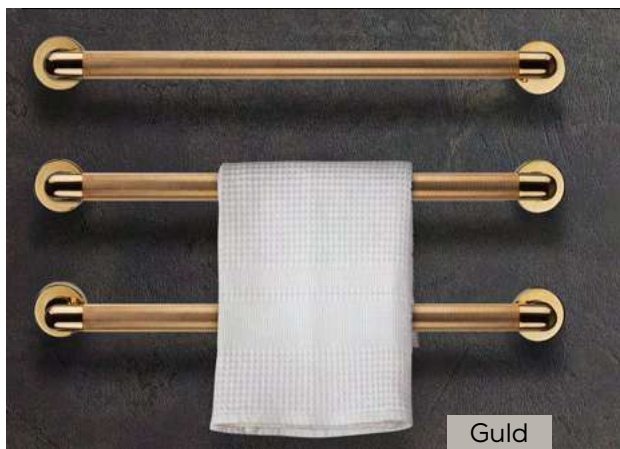

Turin

IPX4. Turin med dolt elmontage, med eller utan strömbrytare.

Kompletteras med önskat antal handduksstänger.

Vi lagerför Turin i krom, borstad nickel och matt svart, finns i flera färger, se nedan.

Artikelnr:	Bredd:	Djup:	Höjd:	Effekt:	Strömbrytare:	Drift:	Färg:	Pris:
TURIN500E-CR	500 mm	107 mm	50 mm	10W	Nej	El	Krom	4 680 kr
TURIN585E-CR	585 mm	107 mm	50 mm	10W	Nej	El	Krom	4 680 kr
TURIN500E-S-CR	500 mm	107 mm	50 mm	10W	Ja	El	Krom	6 520 kr
TURIN585E-S-CR	585 mm	107 mm	50 mm	10W	Ja	El	Krom	6 520 kr

Guld