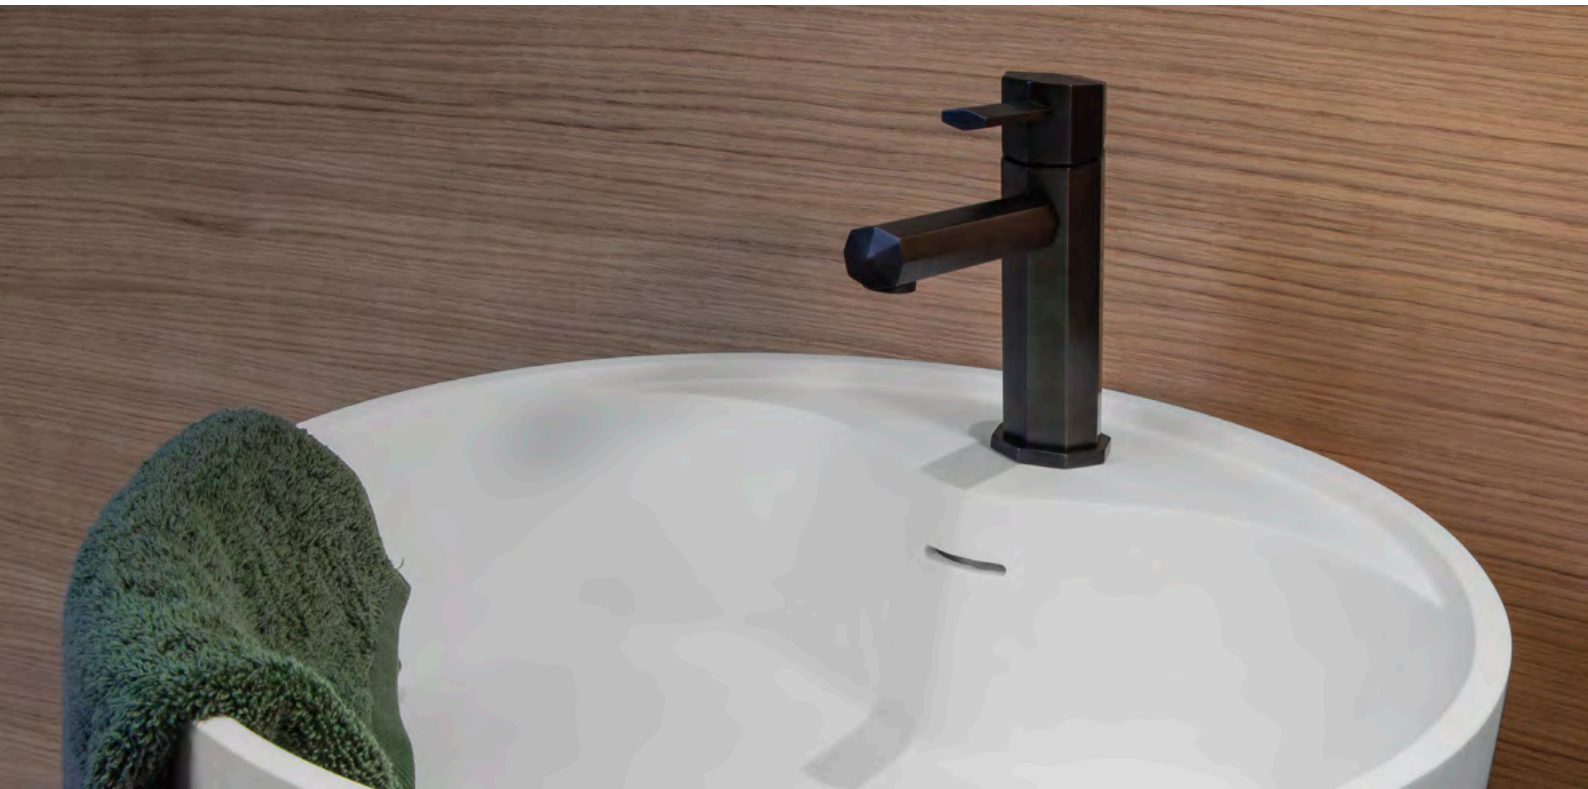

Firenze

Denna tvättställsblandare är direkt inspirerad av Baptistery of San Giovanni i Florens. Det är den äldsta åttakantiga byggnaden i staden. Den har tidsformen från florentinsk romantik. Kan beställas i alla Stellas 17 färger, ej färgkod AU04, se färgtabell nedan.