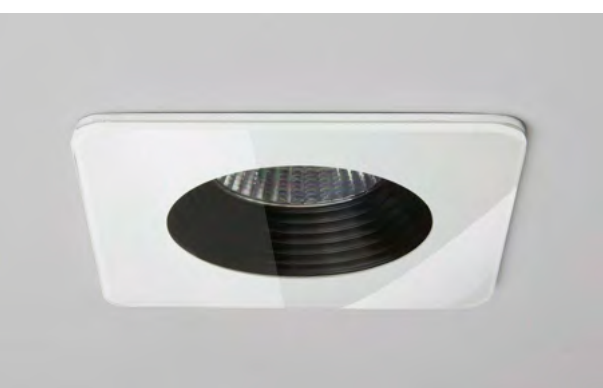

Vetro fyrkantig

IP65. LED ljuskälla ingår. 3000K. Dimbar. LED-driver ingår ej. Fast montering.

Artikelnr:	Bredd:	Djup:	Maxstyrka:	Färg:	Pris:
AS1254014	90 mm	90 mm	6W LED	Vit	2 180 kr