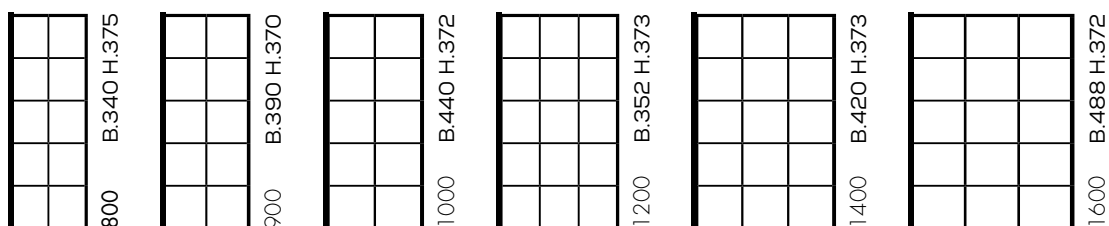

STORLEK PÅ RUTORNA