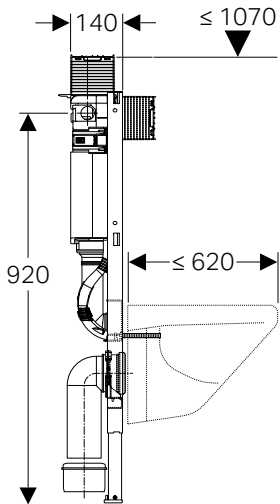

Omega 98 cm

Pris: 6 220 kr

- Artikelnr 111034002
- Höjd 98 cm, Bredd 50 cm
- Vattenanslutning vänster

Omega01

→ Funktion: enkelspolning
Kompletteras med montagemutter (art.nr. 242939001) Pris: 180 kr

Artikelnr: 116040211
Material: Plast
Färg: Krom
Pris: 1 650 kr

Artikelnr: 116040461
Material: Plast
Färg: Matt krom
Pris: 1 410 kr

Artikelnr: 116040111
Material: Plast
Färg: Vit
Pris: 1 420 kr

Omega01

→ Funktion: dubbelspolning

Artikelnr: 116050211
Material: Plast
Färg: Krom
Pris: 1 890 kr

Artikelnr: 116050461
Material: Plast
Färg: Matt krom
Pris: 1 610 kr

Artikelnr: 116050111
Material: Plast
Färg: Vit
Pris: 1 530 kr

Omega10

→ Funktion: dubbelspolning

Artikelnr: 116057KH1
Material: Plast
Färg: Matt krom/krom
Pris: 2 170 kr

Artikelnr: 116057KN1
Material: Plast
Färg: Krom/matt krom
Pris: 1 850 kr

Artikelnr: 116057KJ1
Material: Plast
Färg: Vit/krom
Pris: 2 170 kr

Artikelnr: 116057KM1
Material: Plast
Färg: Svart/krom
Pris: 2 170 kr

Artikelnr: 116057KK1
Material: Plast
Färg: Vit/guld
Pris: 2 840 kr