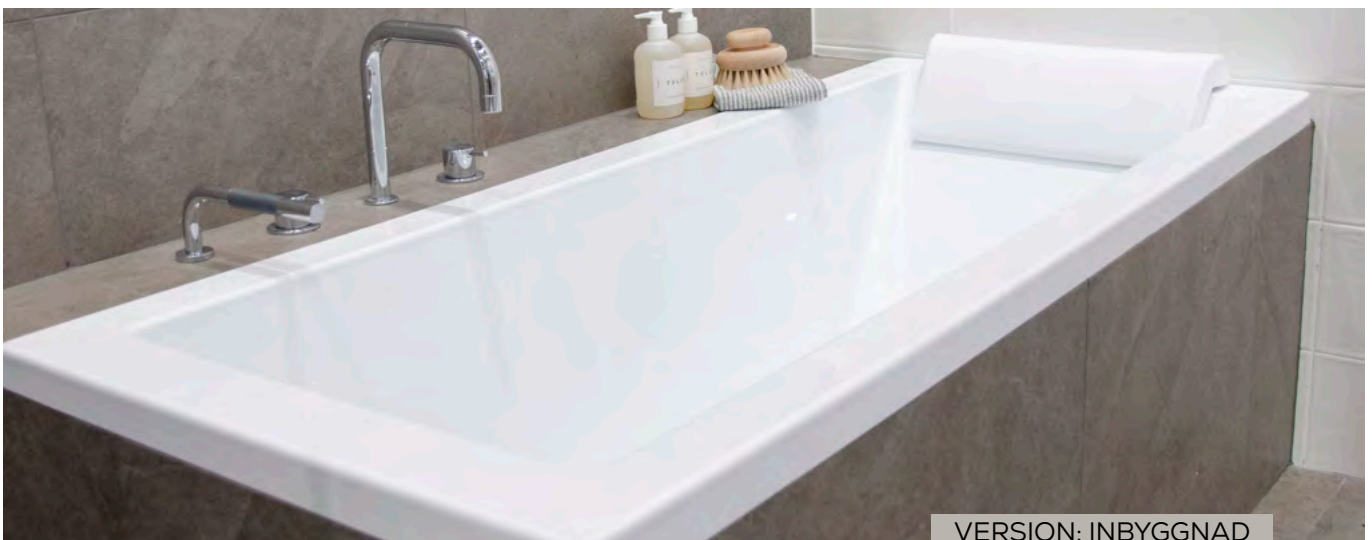

välj l-panel för hörn

I panelkittet ingår en långsida och en gavel.

Badkarsblandare för kant

Artikelnr:	Piputsprång:	Färg:	Pris:
KRUBBVAQNO-K	100 mm	Krom	9 750 kr

Monaco

Vårt egendesignade sittbadkar för de små utrymmena. Tillverkat av marmorkross täckt med en hård och tålig Gelcoat. Passar både som fristående och går utmärkt att bygga in / fälla ner. Sittkomforten är väldigt hög och man kan omsluta kroppen med varmt vatten ända upp över axlarna. Kan beställas med utsida i bladsilver, bladguld eller i valfri RAL-färg, se nedan för priser. Badkaret levereras komplett med ställbara fötter, bottenventil och avloppsanslutning.