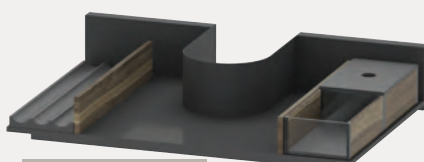

L-Cube inredning

Köp till inredning vid beställning till ditt L-Cube möbelpaket. Finns i färgerna valnöt och lönn, med samma pris. Går ej att eftermontera.

Artikelnr:	Bredd:	Färg:	Pris:
UV982007777	620 mm	Valnöt	3 510 kr
UV982107777	820 mm	Valnöt	4 710 kr
UV982207777	1020 mm	Valnöt	5 680 kr
UV982307777	1220 mm	Valnöt	5 680 kr
UV988507777	1290 mm	Valnöt	5 680 kr

Valnöt - 77