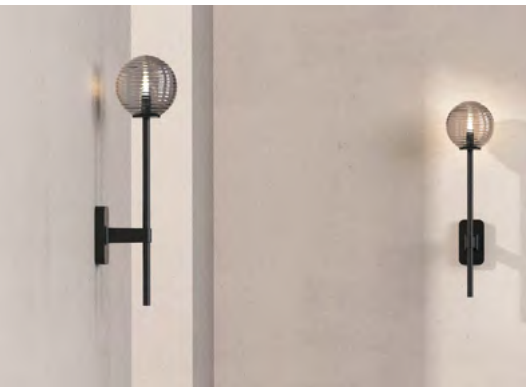

Tacoma singel grande

IP44. Ljuskälla ingår ej. Sockel: G9. Dimbar.
Komplettera din lampa med valfritt glas, se nedan.

Artikelnr:	Bredd:	Djup:	Höjd:	Maxstyrka:	Färg:	Pris:
AS1429006	70 mm	135 mm	450 mm	3W LED	Matt svart	2 820 kr
AS1429003	70 mm	135 mm	450 mm	3W LED	Krom	2 980 kr
AS1429009	70 mm	135 mm	450 mm	3W LED	Antik mässing	3 220 kr