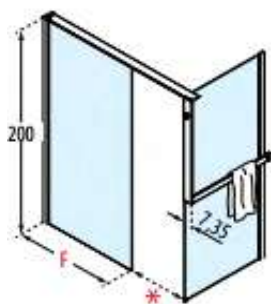

Kan kombineras med svängbar duschpanel se sid. 113.

För mer varianter av serien Kuadra klicka in på vår hemsida med QR-koden.

Profiler kan beställas i nedan färger