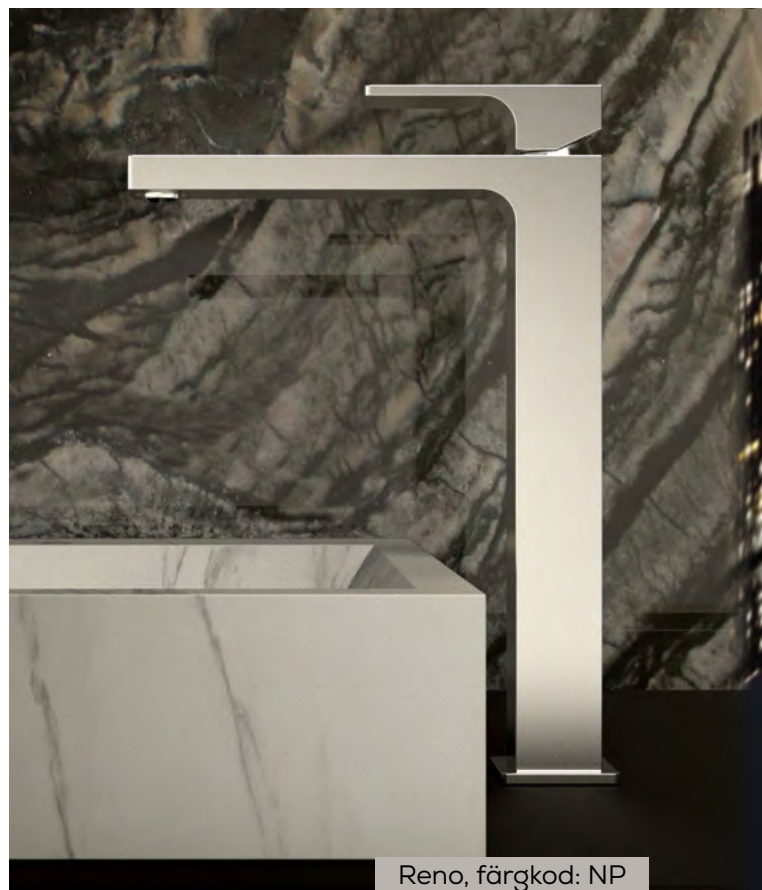

Tanaro, färgkod: CR

Reno, färgkod: NP