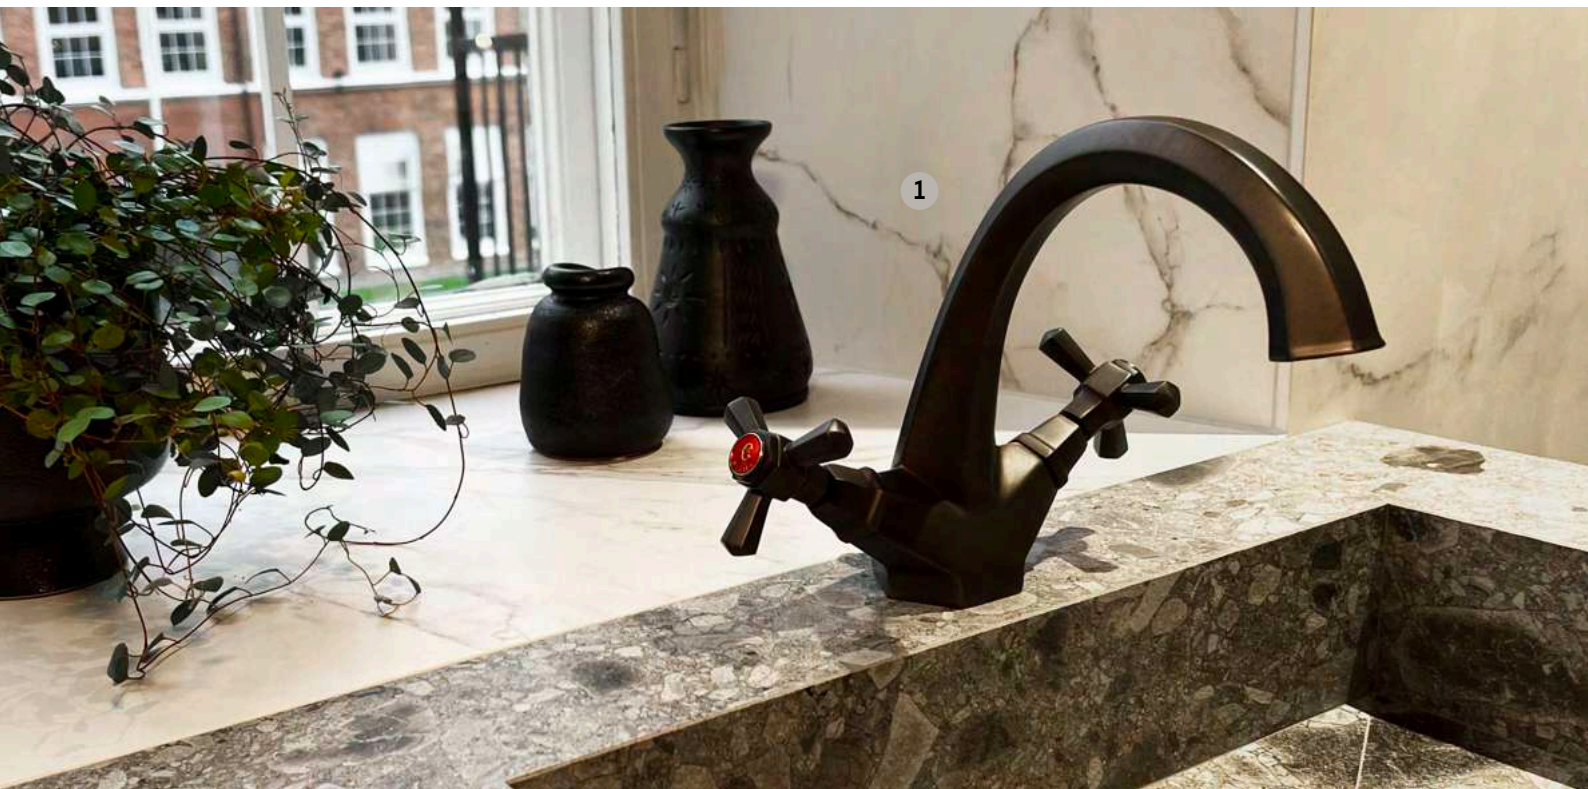

Koppar PVD

PV17

Matt svart PVD

PV18

Svart PVD

SKAPA DIN
BLANDARE!

Eccelsa

Denna tvättställsblandare skapades redan i slutet av 1920-talet som en lyxkollektion av dåtidens kranar. Den återintroducerades när Stella firade 125 års jubileum. Kranen har en speciell skulptural form. Passar perfekt om du vill bibehålla känslan av dåtida miljöer i ny tappning. Inkl. bottenventil. Kan beställas i alla Stellas 17 färger, ej färgkod AU04, se färgtabell på sid 81.