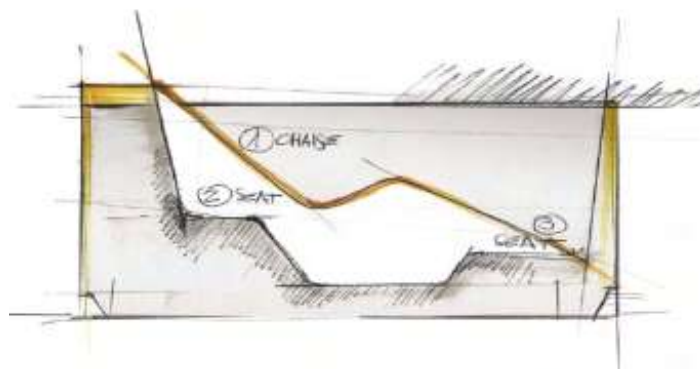

Divina L spa

Nedan artikelnummer och pris avser innermantel: W10 och paneler i olika utföranden.

Funktioner:

- Plats för 3 personer
- 17 jets
- 6 minijets
- UV rengöring
- Aquaclean
- Cromolight
- Bluetooth audio
- WiFi app

Vid val av annat utförande på kudde/dyna tillkommer pris nedan:

Utförande:	Färgkod:	Pris:
Kudde/ dyna: Fibercross	T1, T2 & T3	8 930 kr
Innermantel	W30	2 240 kr

Artikelnr:	Längd:	Bredd:	Höjd:	Paneltyp:	Pris:
DOL409-W10HD2K	1850 mm	1600 mm	885 mm	ECO - D2 Ice	238 600 kr
DOL409-W10HP1K	1850 mm	1600 mm	885 mm	Akryl - P1 Oak Alpine	249 650 kr
DOL409-W10HT3K	1850 mm	1600 mm	885 mm	Fibercross - T3 Steel	251 860 kr

Panel: Akryl P1 P2 P3 P4 Oak Alpine Oak Concrete Oxid Quarts				Panel: ECO D1 D2 Wenge Ice		Panel: Fibercross T1 T2 T3 Light grey Warm brown Steel			Innermantel AO W10 W30 Blank vit Vit Marmor