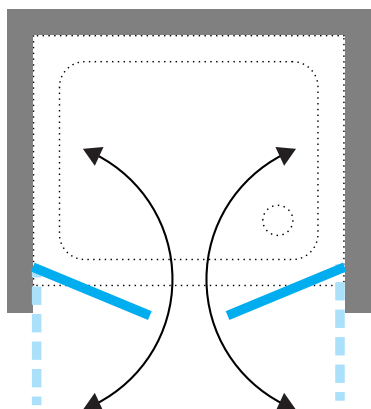

Young 35

Pardörrar i nisch. Transparent glas och kromade profiler. Samma pris oavsett färg på profil. Finns i storlekarna 580 mm upp till 1820 mm. 6 mm härdat glas.

Artikelnr:	Bredd:	Färg:	Pris:
Y350105089	890 mm	Krom	14 380 kr
Y350105109	1090 mm	Krom	15 040 kr
Y350105139	1390 mm	Krom	16 450 kr
Y350105159	1590 mm	Krom	17 190 kr
Y350105179	1790 mm	Krom	17 780 kr

Young 31

Duschhörna med två vikbara dörrar för montering i hörn. Transparent glas och kromade profiler. Samma pris oavsett färg på profil. 6 mm härdat glas.

Artikelnr:	Bredd:	Djup:	Färg:	Pris:
Y31010508003	800 mm	800 mm	Krom	22 300 kr
Y31010509004	900 mm	900 mm	Krom	22 300 kr
Y31010510005	1000 mm	1000 mm	Krom	23 230 kr
Y31010512007	1200 mm	1200 mm	Krom	23 410 kr

Profiler kan beställas i nedan färger

U Matt vit   K Krom   B Silver   H Matt svart

Glas kan beställas i nedan färger.

Aqua + 600 kr   Satin + 600 kr   Transparent