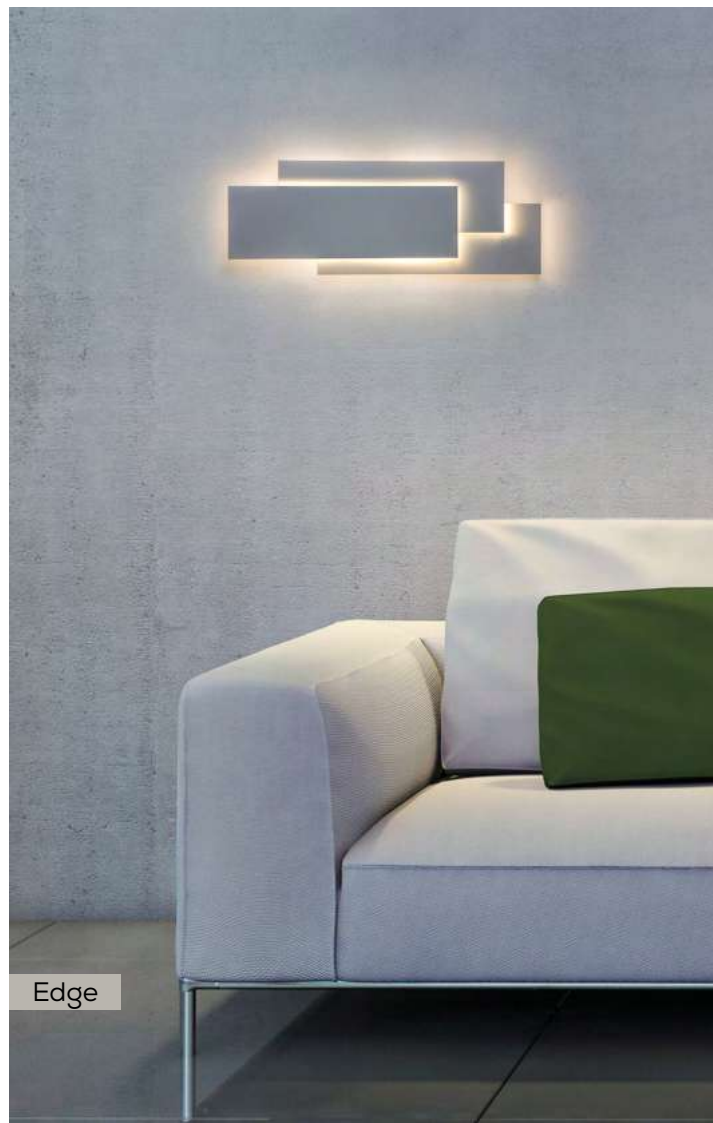

Cambria

Blend

Eclipse

Kyo

Kymi

Edge

SÅ VÄLJER DU RÄTT HANDDUKSTORK

Våra handdukstorkar är tillverkade av våra italienska och engelska leverantörer. De från England är handgjorda. Framtagna med en unik känsla för kvalitet och design. Därför vågar vi lova att oavsett vilken handdukstork du söker så finner du den i vårt sortiment. Om inte – så tillverkar vi nämligen den åt dig efter dina önskemål.