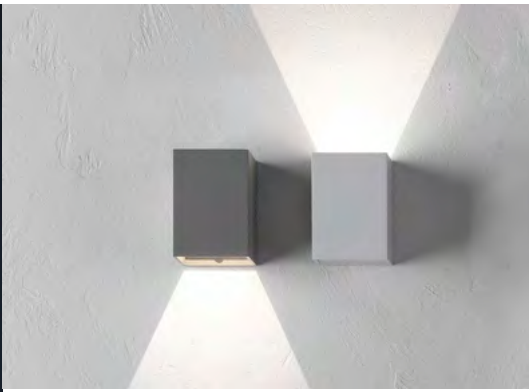

Oslo 100

IP65. Ljuskälla integrerad. 3000K. LED-driver ingår.
Finns i färgerna svart textur, vit textur & grå textur

Artikelnr:	Bredd:	Djup:	Höjd:	Maxstyrka:	Färg:	Pris:
AS1298005	100 mm	70 mm	100 mm	3,8W LED	Vit textur	3 020 kr
AS1298022	100 mm	70 mm	100 mm	3,8W LED	Grå textur	3 020 kr
AS1298004	100 mm	70 mm	100 mm	3,8W LED	Svart textur	3 050 kr