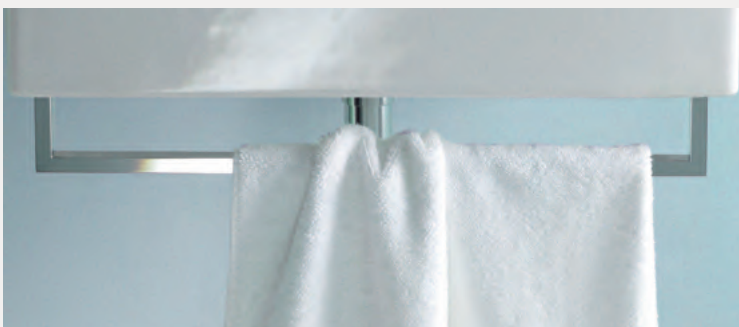

Handdukshållare i krom

Artikelnr:	Bredd:	Pris:
0030291000	500 mm	2 510 kr
0030371000	600 mm	2 630 kr
0030471000	700 mm	2 690 kr
0030381000	800 mm	2 930 kr
0030391000	1000 mm	3 290 kr
0030331000	1200 mm	3 510 kr