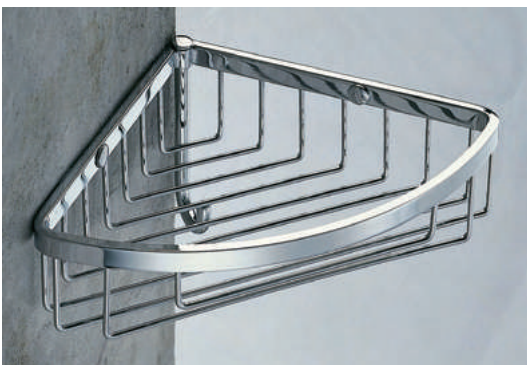

Alhena

Artikelnr:	Bredd:	Djup:	Höjd:	Färg:	Pris:
B96160CR	245 mm	180 mm	105 mm	Krom	1 560 kr