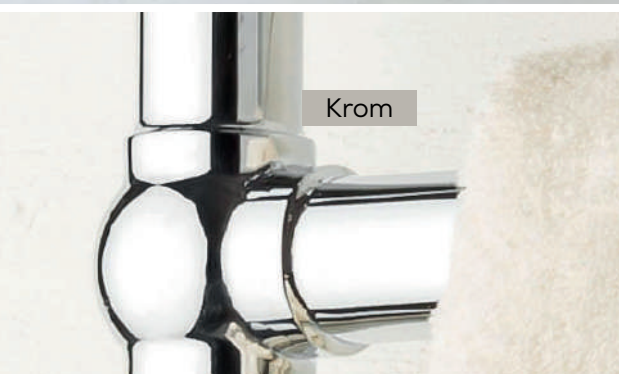

London

IPX4. Ange EH för elanslutning höger, EV för elanslutning vänster eller V för vattenutförande (efter artnr). Elmodellerna är inklusive strömbrytarbox för dolt elmontage. Vattenmodellerna är inkl vinklade ventiler och täckbrickor.

Artikelnr:	Bredd:	Djup:	Höjd:	Effekt:	Drift:	Färg:	Pris:
LON60080EH-CR	600 mm	109 mm	800 mm	100W	El	Krom	24 340 kr
LON60120EH-CR	600 mm	109 mm	1200 mm	150W	El	Krom	28 770 kr
LONDON60080V-CR	600 mm	140 mm	800 mm	100W	Vattenburen	Krom	23 560 kr
LONDON60120V-CR	600 mm	140 mm	1200 mm	150W	Vattenburen	Krom	28 130 kr

För vatten & el kombinerat tillkommer ett tillägg på vattenmodellens pris med 4 430 kr

CR

Krom

NN

Nickel

BN

Borstad
nickel

PB

Lackad
mässing

LU

Obehandlad
mässing

DB

Matt svart