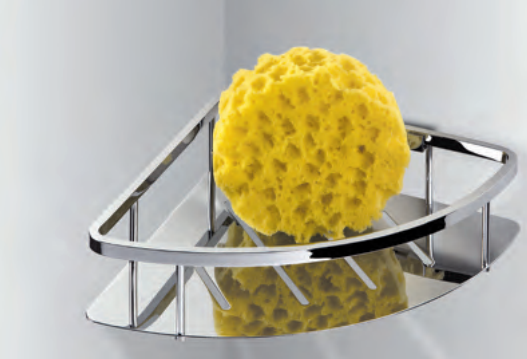

Sadira

Artikelnr:	Bredd:	Djup:	Höjd:	Färg:	Pris:
B96420CR	225 mm	220 mm	65 mm	Krom	2 010 kr