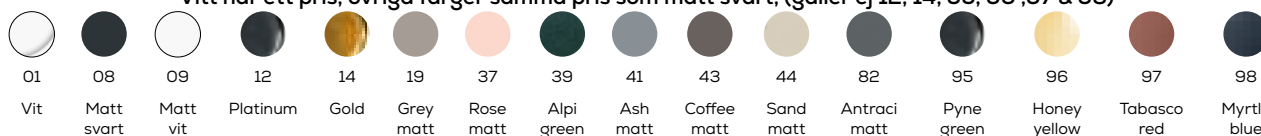

Salina

Tvättställ med 1 blandarhål och bultsats för placering på vägg eller bänk.

Höjd på dessa tvättställ är 110 mm. Salina går att beställa i 16 olika färger enligt färgkarta nedan.

Bottenventil i samma färg och material som tvättstället ingår, ej stängningsbar.

*AL341601, tabell visar höger version, finns även som vänster version, se hemsidan.

Artikelnr:	Bredd:	Djup:	Färg:	Pris:	Artikelnr:	Bredd:	Djup:	Färg:	Pris:
1. AL34130101K	300 mm	300 mm	Vit	4 530 kr	4. AL34100101K	550 mm	250 mm	Vit	5 010 kr
1. AL34130108K	300 mm	300 mm	Matt svart	6 130 kr	4. AL34100108K	550 mm	250 mm	Matt svart	6 850 kr
2. AL34120101K	400 mm	300 mm	Vit	5 000 kr	5. AL34110101K	450 mm	200 mm	Vit	4 530 kr
2. AL34120108K	400 mm	300 mm	Matt svart	6 850 kr	5. AL34110108K	450 mm	200 mm	Matt svart	6 130 kr
3. AL34140101K	600 mm	300 mm	Vit	5 810 kr	6. AL34160101RK	800 mm	250 mm	Vit	6 980 kr
3. AL34140108K	600 mm	300 mm	Matt svart	8 060 kr	6. AL34160108RK	800 mm	250 mm	Matt svart	9 810 kr

Vitt har ett pris, övriga färger samma pris som matt svart, (gäller ej 12, 14, 95, 96, 97 & 98)