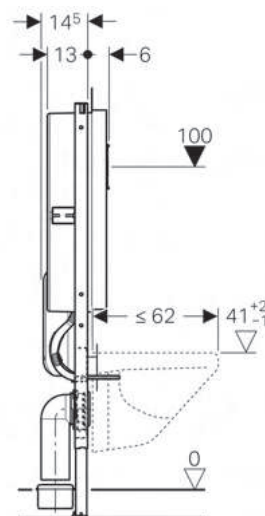

Sigma (sid 59-61) och Omega (sid 62-63) spolplattor kan beställas i olika färger och material, använd QR-koden vid varje spolplatta för att se valmöjligheterna för respektive tryckplatta.

Sigma01

→ Funktion: dubbelspolning
→ Mått: 246 x 164 mm