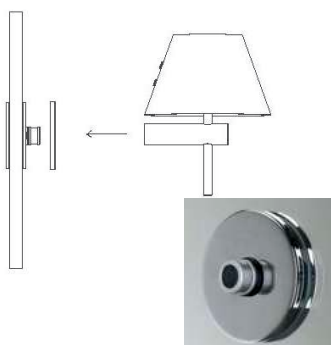

Monteringskit 1

Med vårt monteringskit kan du montera belysningen direkt på spegeln. Förutom att skapa en snygg design får du även möjlighet att välja en spegel som är måttanpassad till ditt badrum. Det medföljer brickor i färgerna krom, matt nickel, brons, matt vit, matt svart och blank koppar. Passar till belysningen Tube, Arezzo och Roma. Ø: 80 mm. (Håltagningsmått Ø60 mm)