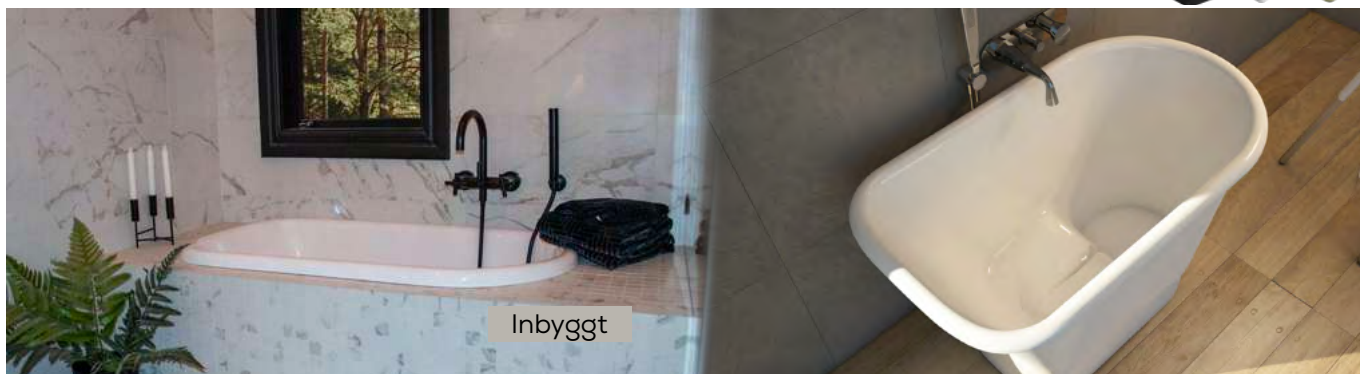

Monaco

Vårt egendesignade sittbadkar för de små utrymmena. Tillverkat av marmorkross täckt med en hård och tålig Gelcoat. Passar både som fristående och går utmärkt att bygga in / fälla ner. Sittkomforten är väldigt hög och man kan omsluta kroppen med varmt vatten ända upp över axlarna. Kan beställas med utsida i bladsilver, bladguld eller i valfri RAL-färg, se nedan för priser. Badkaret levereras komplett med ställbara fötter, bottenventil och avloppsanslutning.

Artikelnr:	Bredd:	Längd:	Höjd:	Volym:	Vikt:	Färg:	Pris:
LH1200	680 mm	1190 mm	820 mm	250 l	95 kg	Vit	14 860 kr
LH1200-RAL	680 mm	1190 mm	820 mm	250 l	95 kg	Valfri RAL-färg	22 680 kr
LH1200-SILVER	680 mm	1190 mm	820 mm	250 l	95 kg	Silver	55 770 kr
LH1200-GULD	680 mm	1190 mm	820 mm	250 l	95 kg	Guld	73 960 kr