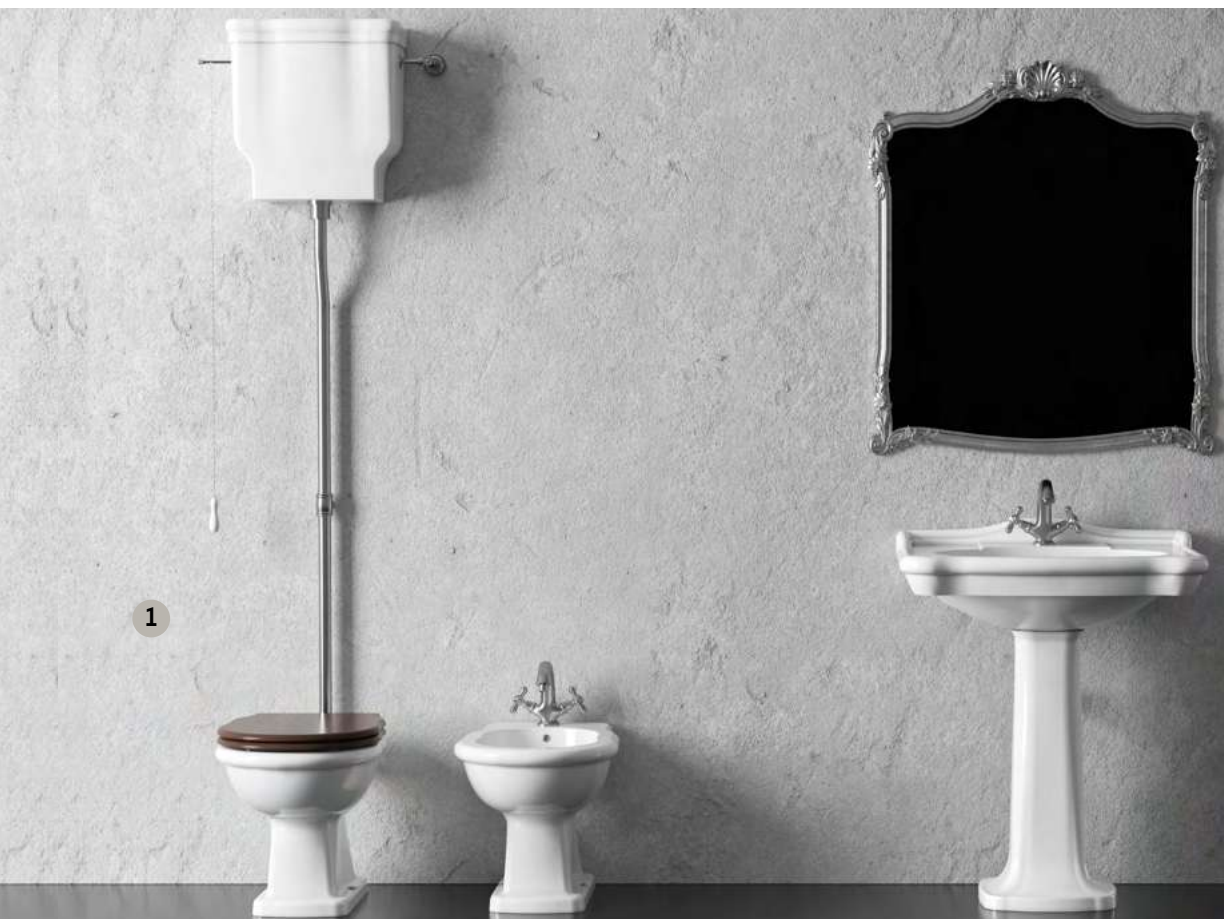

Artikelnr:	Bredd:	Djup:	Version:	Färg:	Pris:
0182090000K	355 mm	585 mm	Ej rimless	Vit	21 710 kr

Classic

I vårt LH Classic sortiment finns en högspolande, vägghängd och golvstående toalettstol. Serien finns i vitt utförande med softclose sits i vitt eller i valnötsfärgat trä.