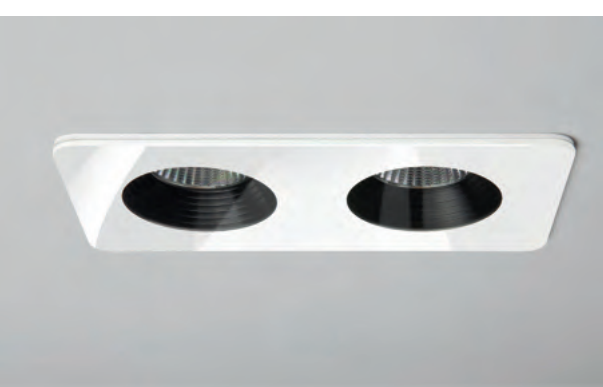

Vetro dubbel

IP65. LED ljuskälla ingår. 3000K. Dimbar. LED-driver ingår ej. Fast montering.

Artikelnr:	Bredd:	Djup:	Höjd:	Maxstyrka:	Färg:	Pris:
AS1254015	90 mm	80 mm	175 mm	2x6W LED	Vit	3 800 kr