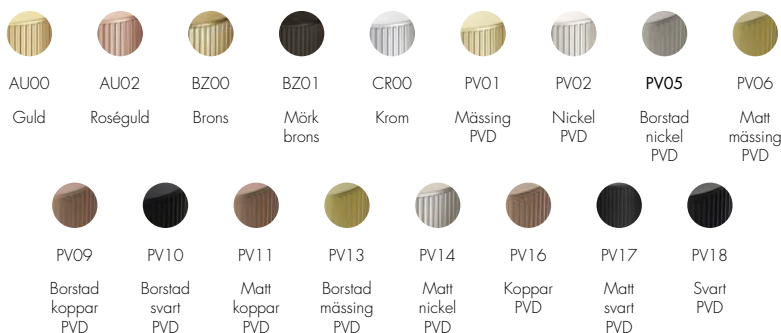

Vulkan vit
005

Vulkan svart
006

Eccelsa inbyggingsdusch med termostat

Inbyggingspaket i en snygg romantisk design. Komplet inbyggingsdusch för vägg eller tak. Finns i Stellas 17 färger, se nedan färgtabell.

Artikelnr:	Duschhuvud:	Placering:	Färg:	Pris:
EC06017CR00T24K	Ø240 mm	Tak	Krom	52 920 kr
EC06017CR00T14K	Ø140 mm	Tak	Krom	53 020 kr
EC06017CR00V24K	Ø240 mm	Vägg	Krom	53 150 kr
EC06017CR00V14K	Ø140 mm	Vägg	Krom	53 230 kr