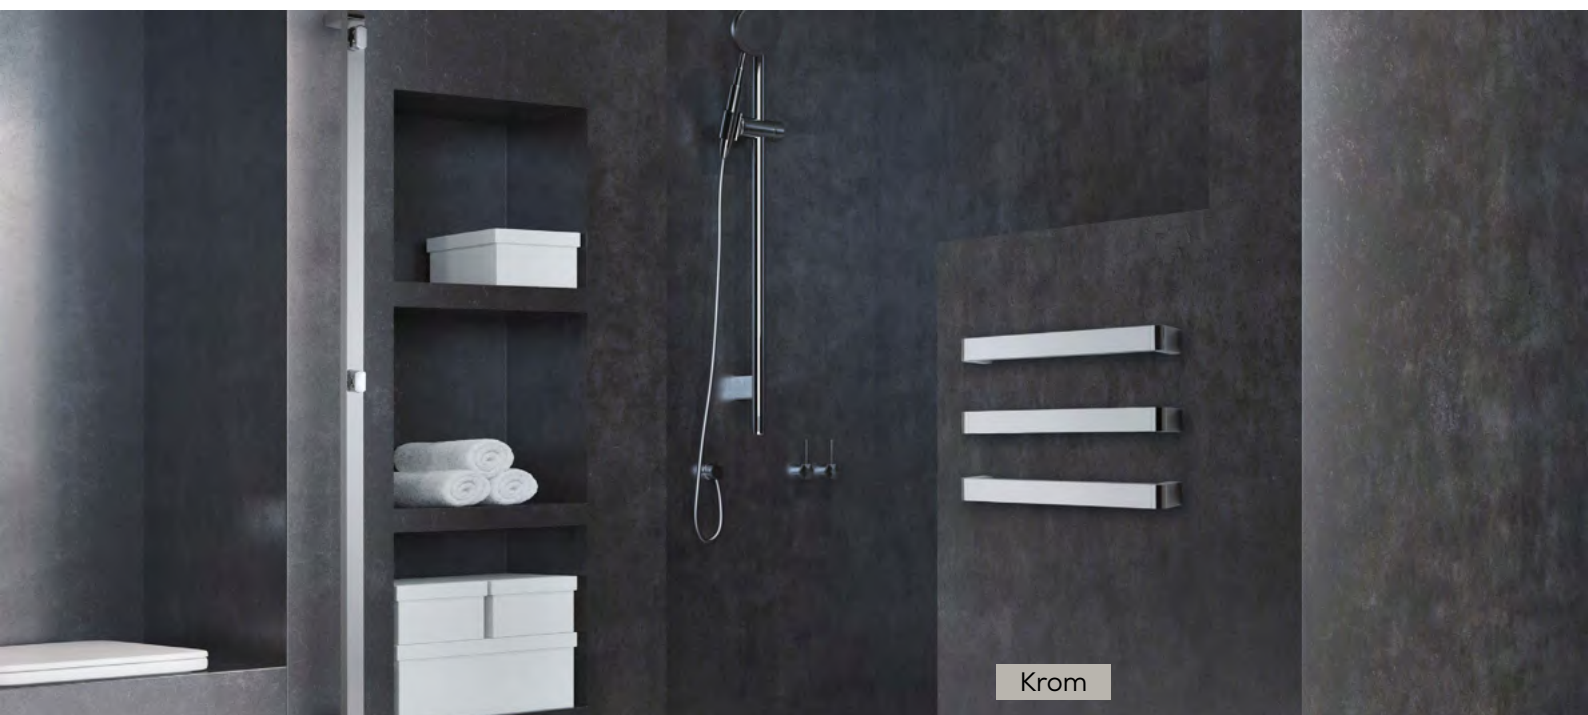

Krom

Borgo

IPX4. Handdukstork med dolt elmontage, med eller utan strömbrytare. Kompletteras med önskat antal handduksstänger. Finns i flera färger, se färgtabell sidan 198.

Artikelnr:	Bredd:	Djup:	Höjd:	Effekt:	Strömbrytare:	Drift:	Färg:	Pris:
BORGO450E-CR	450 mm	90 mm	45 mm	20W	Nej	EI	Krom	7 030 kr
BORGO450E-S-CR	450 mm	90 mm	45 mm	20W	Ja	EI	Krom	8 860 kr