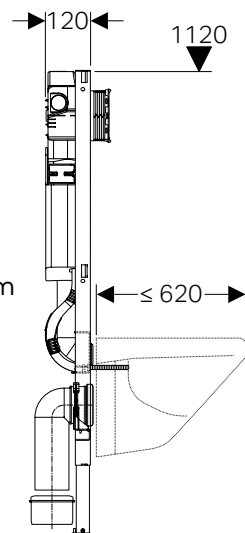

Sigma standard

Pris: 6 220 kr

- Artikelnr 111342002
- Höjd 112 cm, Bredd 50 cm
- Vattenanslutning från vänster/höger/ovan