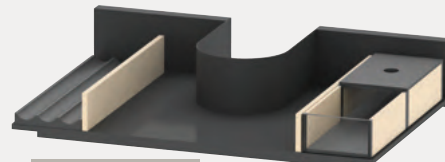

L-Cube

Möbel inkluderar Me by Starck tvättställ med 1 blandarhåll. Tvättställ som är 1300 mm och dubbeltvättställ har 2 blandarhåll. Färgen vit högblank är lagervaror hos Sanova. Finns i flera färger klicka in på sanova.se med QR-koden. Design: Christian Werner & Philippe Starck.

Lagerförs

Artikelnr:	Bredd:	Höjd:	Djup:	Färg:	Pris:
LC2336630022K	630 mm	567 mm	490 mm	Vit	23 989 kr
LC2336830022K	830 mm	567 mm	490 mm	Vit	26 589 kr
LC2336100022K	1030 mm	567 mm	490 mm	Vit	30 195 kr
LC2336120022K	1230 mm	567 mm	490 mm	Vit	32 876 kr
LC2336130022K	1300 mm	567 mm	490 mm	Vit	37 839 kr

Använd QR-koden för att se mer av L-Cube

L-Cube inredning

Köp till inredning vid beställning till ditt L-Cube möbelpaket. Finns i färgerna valnöt och lönn, med samma pris. Går ej att eftermontera.

Artikelnr:	Bredd:	Färg:	Pris:
UV982007777	620 mm	Valnöt	3 510 kr
UV982107777	820 mm	Valnöt	4 710 kr
UV982207777	1020 mm	Valnöt	5 680 kr
UV982307777	1220 mm	Valnöt	5 680 kr
UV988507777	1290 mm	Valnöt	5 680 kr

Lönn - 78