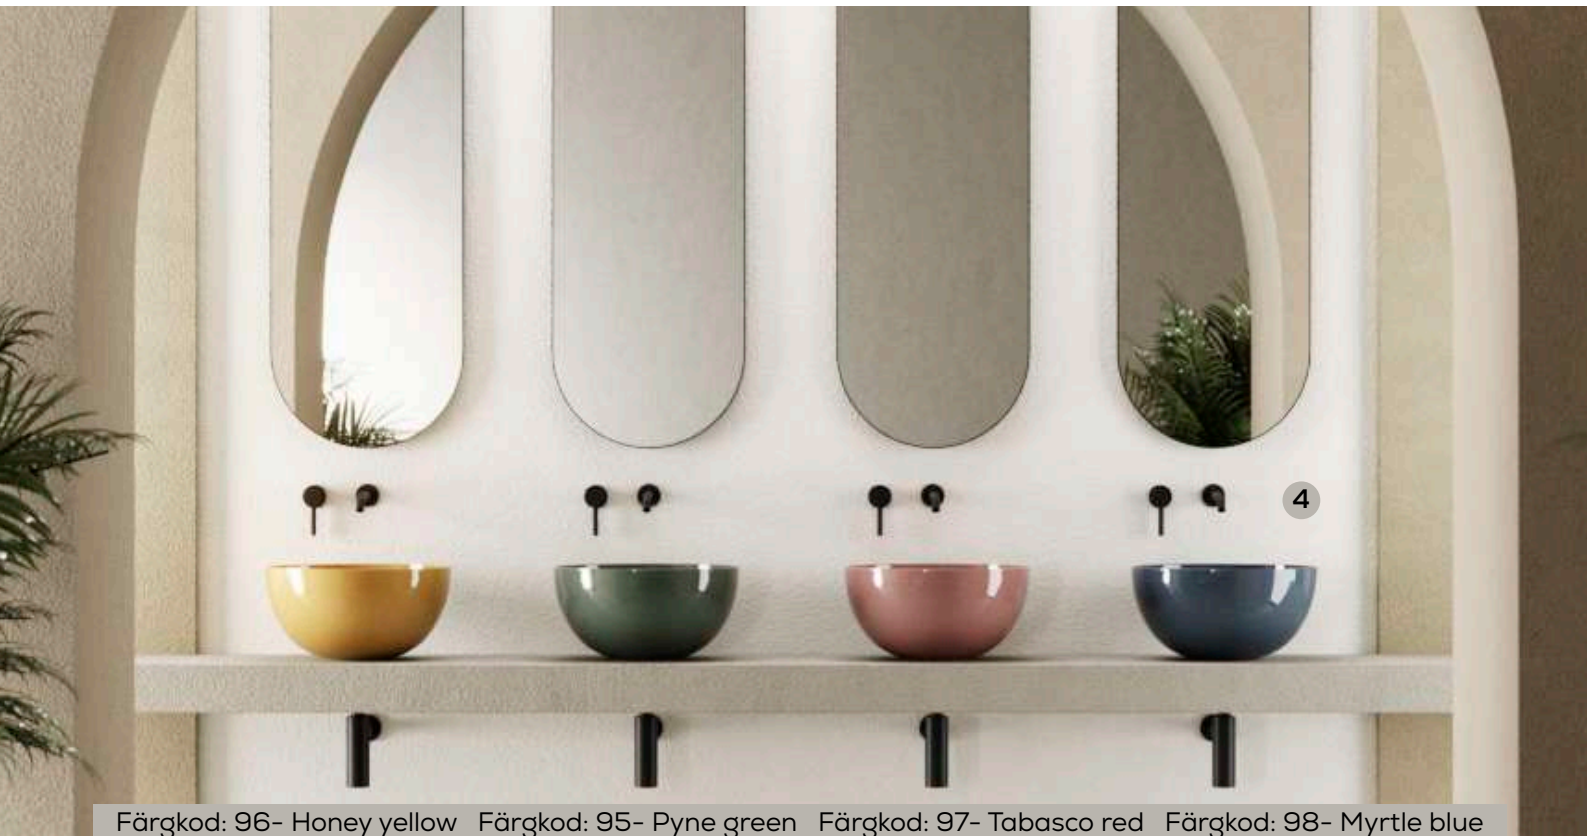

	Artikelnr:	Bredd:	Djup:	Diameter:	Höjd:	Placering:	Färg:	Pris:
1.	AL22460101K	600 mm	450 mm		120 mm	Bänk	Vit	6 860 kr
1.	AL22460108K	600 mm	450 mm		120 mm	Bänk	Matt svart	9 690 kr
1.	AL22460109K	600 mm	450 mm		120 mm	Bänk	Matt vit	9 688 kr
2.	AL22480101K			Ø450 mm	120 mm	Bänk	Vit	6 850 kr
2.	AL22480108K			Ø450 mm	120 mm	Bänk	Matt svart	9 688 kr
2.	AL22480109K			Ø450 mm	120 mm	Bänk	Matt vit	9 688 kr