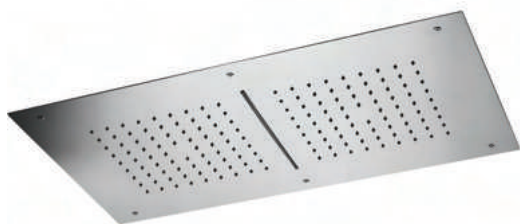

Artikelnr:	Duschhuvud:	Färg:	Pris:
DI11808ST000000000	400X700 mm	Blank rostfritt	40 020 kr
DI11808ST010000000	400X700 mm	Borstad rostfritt	40 020 kr
DI11808NE000000000	400X700 mm	Matt svart	54 850 kr
DI11808BZ000000000	400X700 mm	Brons	63 090 kr
DI11808AU000000000	400X700 mm	Guld	68 410 kr