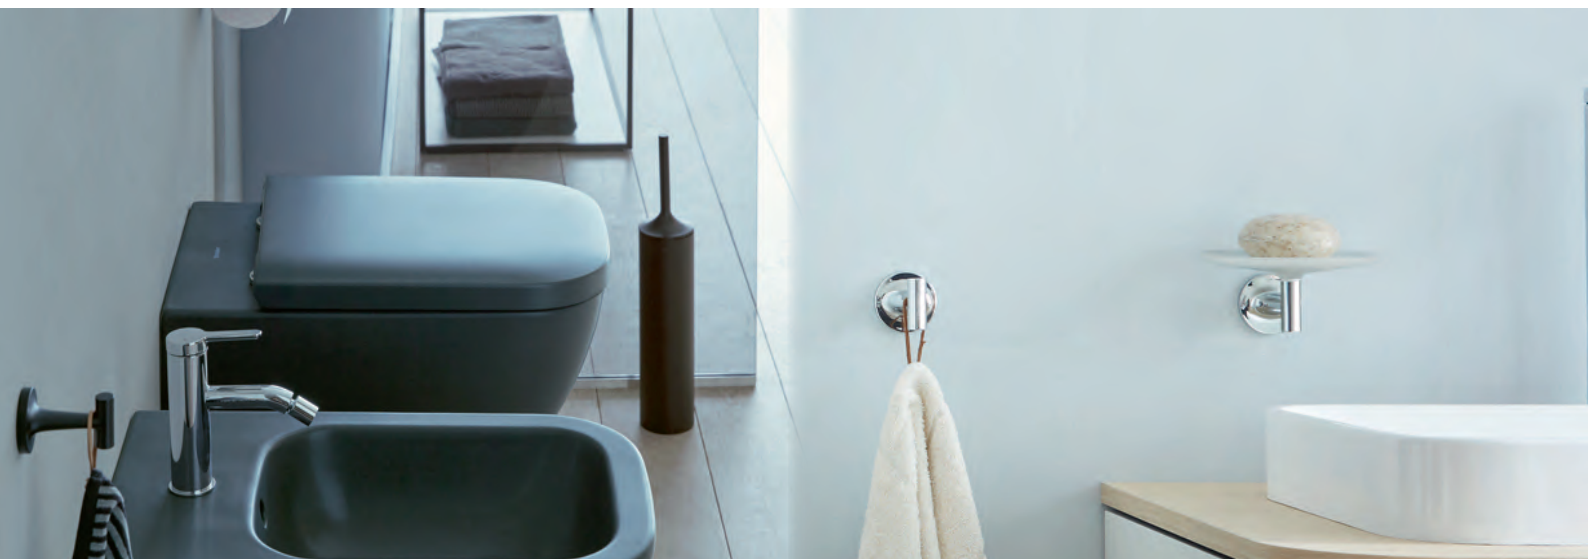

Starck T

Finns i färgerna krom och mattsvart.

Tillbehörsserien "Starck T" som är designad av Philippe Starck och som kombinerar funktion med organiska former. Den runda basens övergång till den geometriska "T"-formen är den definierande designfunktionen i serien och påminner om trädets grenform.

Tillbehörsserien finns i krom och matt svart, pris avser krom.