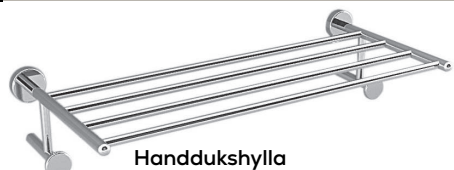

Handdukshylla
Bredd: 550 mm, Höjd 95 mm.
LL10019PV02
Nickel PVD: 10 930 kr