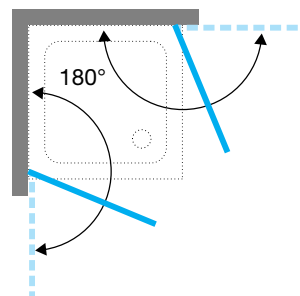

Artikelnr:	Bredd:	Färg:	Pris:
R90AKFBPSS-K	1170 mm	Krom	5 490 kr
R90AKFBPS16S-K	1570 mm	Krom	6 030 kr

Young 14

Duschhörna med två raka dörrar för montering i hörn. Transparent glas och matt svarta profiler. Finns även med 8 mm glas, kontakta Sanova för mer information och priser. Kan beställas med profil: U, K, B & H. Glas: Transparent, Aqua & Satin, se färger nedan. Priser nedan är med 6 mm härdat glas.