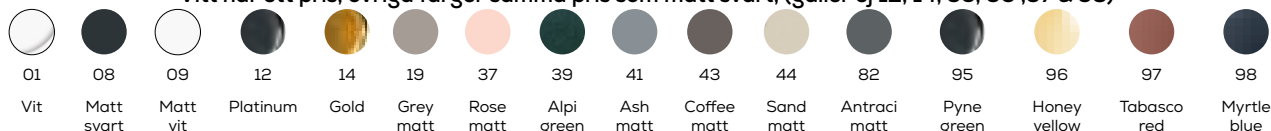

Handdukhållare

	Artikelnr:	Bredd:	Färg:	Pris:
	ALPA50H	500 mm	Krom	1 800 kr
	ALPA50HN	500 mm	Matt svart	1 910 kr
	ALPA60H	600 mm	Krom	2 010 kr
	ALPA60HN	600 mm	Matt svart	2 110 kr
	ALPA80H	800 mm	Krom	2 410 kr
	ALPA80HN	800 mm	Matt svart	2 490 kr
	ALPA100H	1000 mm	Krom	2 900 kr
	ALPA100HN	1000 mm	Matt svart	2 960 kr

Vitt har ett pris, övriga färger samma pris som matt svart, (gäller ej 12, 14, 95, 96, 97 & 98)