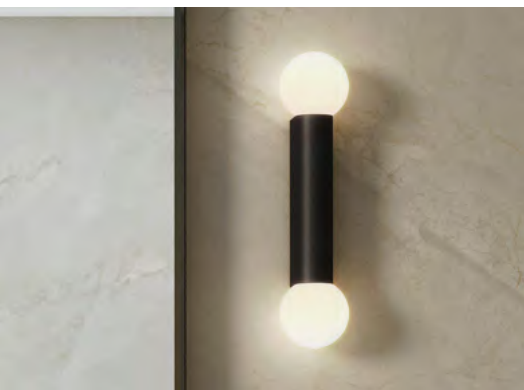

Ortona singel

Artikelnr:	Bredd:	Djup:	Höjd:	Maxstyrka:	Färg:	Pris:
AS1459005	90 mm	100 mm	243 mm	3W LED	Matt svart	2 820 kr
AS1459001	90 mm	100 mm	243 mm	3W LED	Krom	3 010 kr

Ortona dubbel

Artikelnr:	Bredd:	Djup:	Höjd:	Maxstyrka:	Färg:	Pris:
AS1459006	90 mm	100 mm	385 mm	2x3W LED	Matt svart	4 070 kr
AS1459002	90 mm	100 mm	385 mm	2x3W LED	Krom	4 240 kr