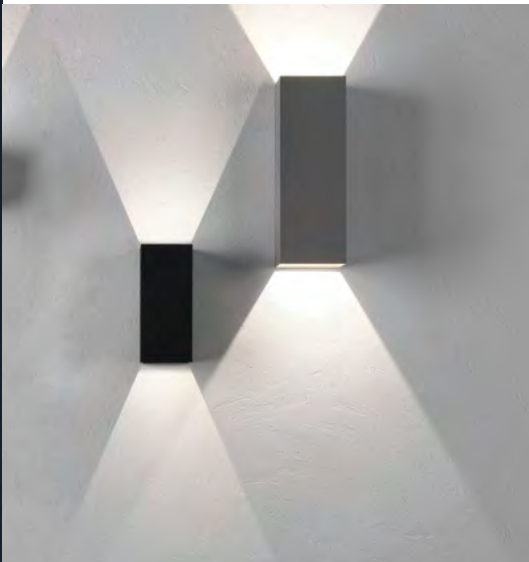

Oslo 160 & 255

IP65. Ljuskälla integrerad. 3000K. LED-driver ingår.
Finns i färgerna svart textur, vit textur & grå textur.

Artikelnr:	Bredd:	Djup:	Höjd:	Maxstyrka:	Färg:	Pris:
AS1298002	70 mm	100 mm	160 mm	5,8W LED	Svart textur	4 960 kr
AS1298006	70 mm	100 mm	160 mm	5,8W LED	Vit textur	4 960 kr
AS1298021	70 mm	100 mm	160 mm	5,8W LED	Grå textur	4 960 kr
AS1298007	90 mm	110 mm	255 mm	7,5W LED	Svart textur	5 360 kr
AS1298009	90 mm	110 mm	255 mm	7,5W LED	Vit textur	5 360 kr
AS1298023	90 mm	110 mm	255 mm	7,9W LED	Grå textur	5 460 kr