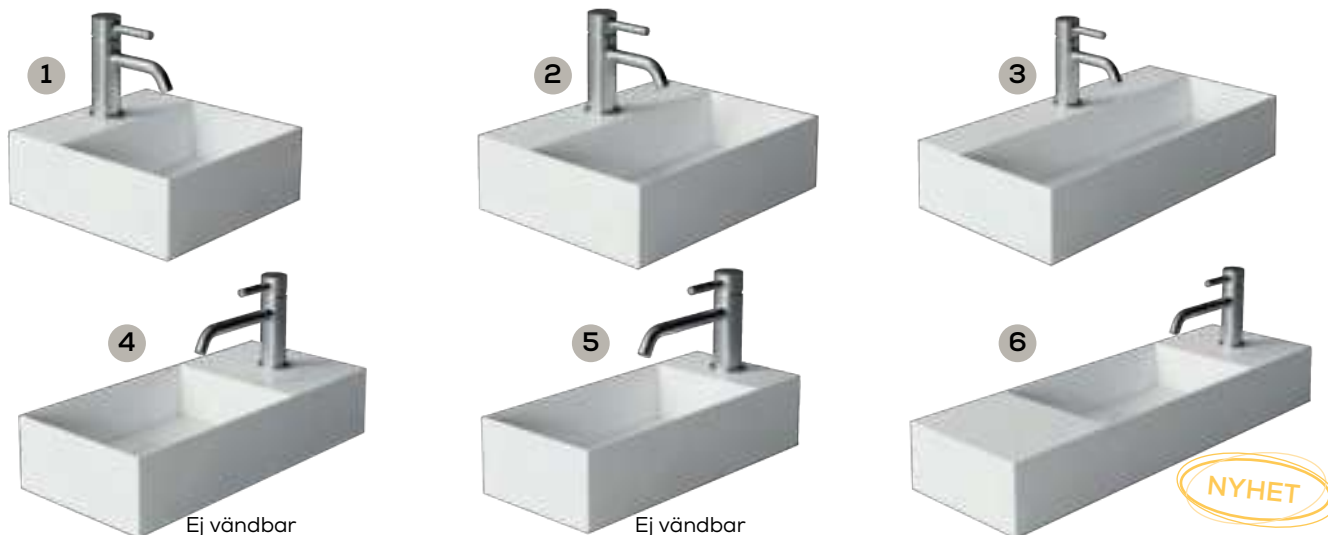

Artikelnr:	Bredd:	Djup:	Pris:
0703500009K	500 mm	250 mm	4 624 kr
0703500008K	500 mm	250 mm	4 624 kr

Färgkod: 08- matt svart

Använd QR-koden för att se mer av Salina.

Ej vändbar

Ej vändbar

Salina

Tvättställ med 1 blandarhål och bultsats för placering på vägg eller bänk.