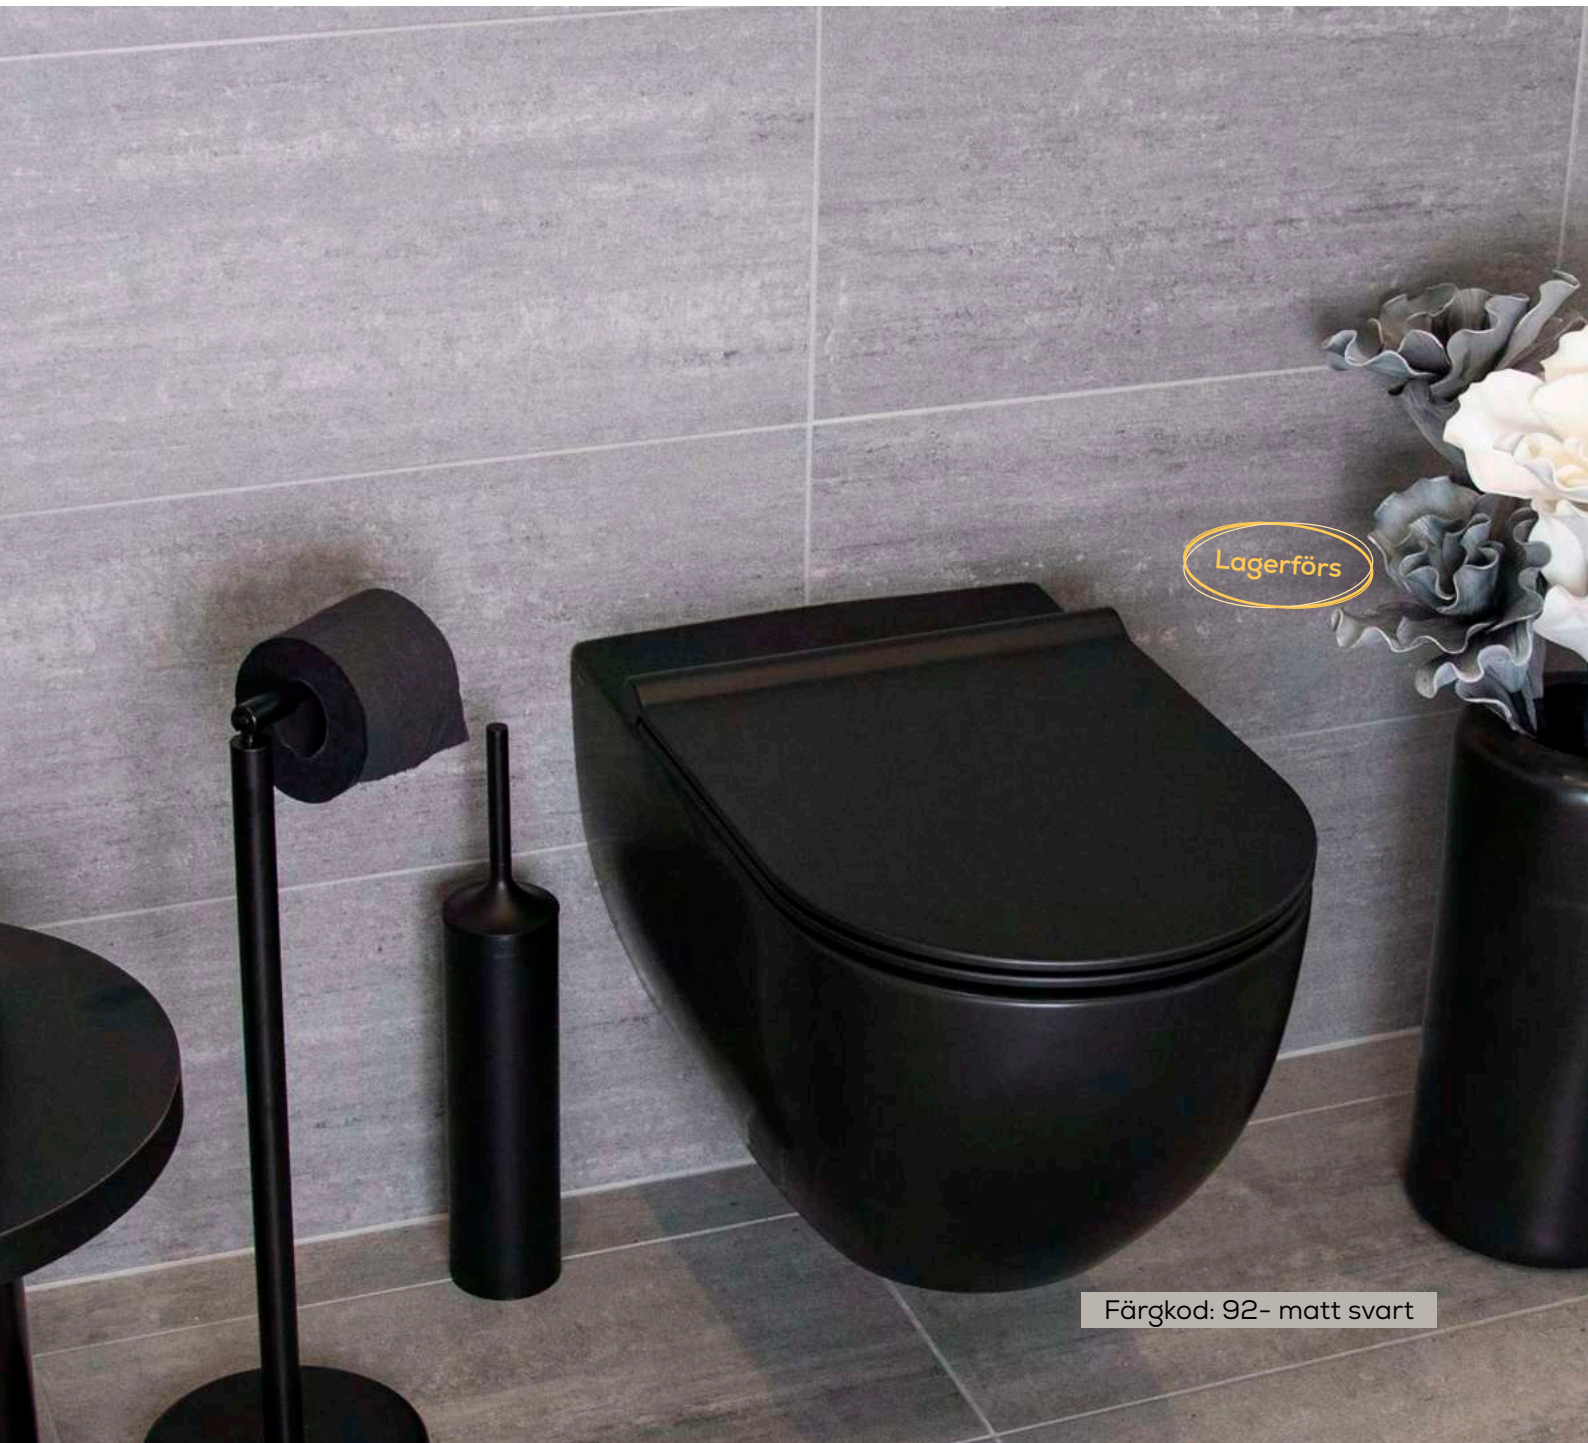

Artikelnr:	Höjd:	Djup:	Färg:	Version:	Pris:
1. LH110CRK	640 mm	340 mm	Krom	90°	1 540 kr
2. LH109CRK	630 mm	200 mm	Krom	S-vinklad	2 190 kr

Lagerförs

Färgkod: 92- matt svart

Ponza 50/55

Toalettstol inklusive Softclose sits med snabbfäste. Utan spolkant för enklare rengöring och bättre hygien. Finns i 16 olika färger inklusive guld och platinum. Se färgtabell sidan 49 och mer information om priser på vår hemsida eller kontakta Sanova.