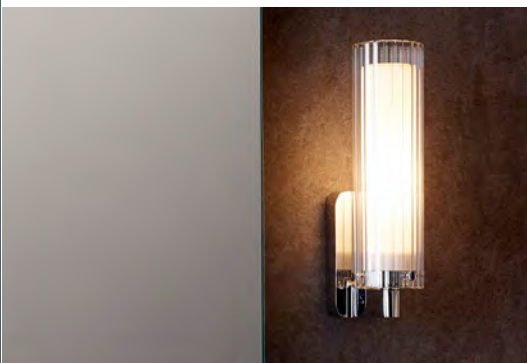

Ottavino vagg

IP44. Ljuskälla ingår ej. Sockel: E14. Dimbar.
Ottavino finns både som vägglampa och taklampa.

Krom

Artikelnr:	Djup:	Diameter:	Höjd:	Maxstyrka:	Färg:	Pris:
AS1411001	124 mm	Ø82 mm	267 mm	5W LED	Krom	3 160 kr