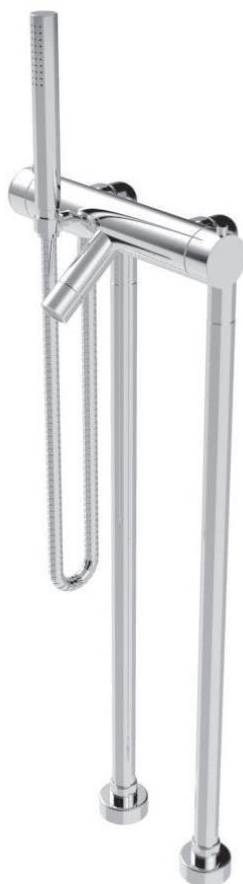

2-håls badkarsblandare för golv

Blandaren har omkastarfunktion för att välja mellan påfyllning eller duschfunktion via handduschen, och termostat.

Finns i 17 olika färger, se färgtabell nedan.

Artikelnr:	Serie:	C/C:	Höjd:	Höjd till piputsprång:	Piputsprång:	Färg:	Pris:
UN02103CR00	Lucilla	150 mm	1020 mm	752 mm	142 mm	Krom	24 700 kr