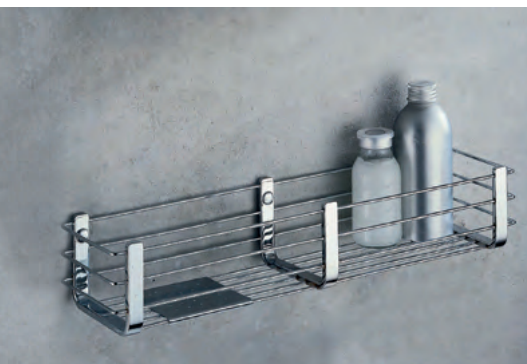

Castor

Artikelnr:	Bredd:	Djup:	Höjd:	Färg:	Pris:
B96330CR	440 mm	110 mm	85 mm	Krom	2 970 kr