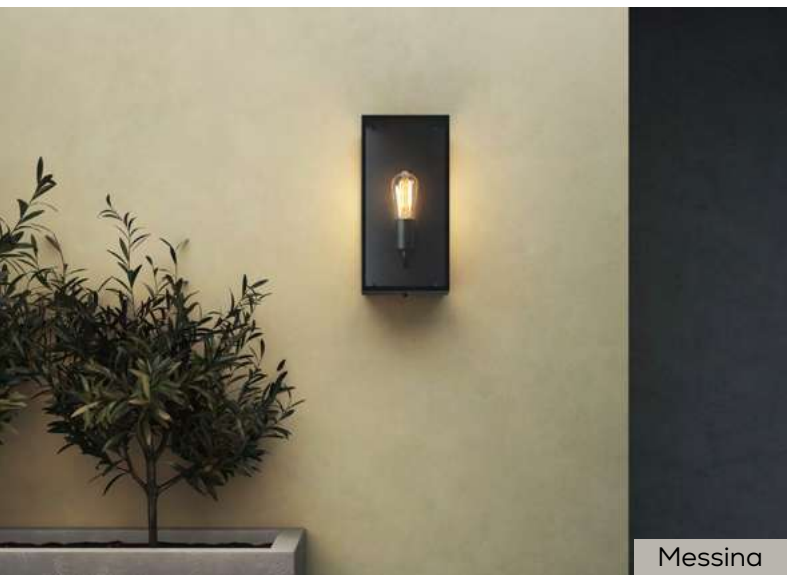

Artikelnr:	Höjd:	Duschhuvud:	Färg:	Pris:
DOCDOS	2273 mm	Ø250 mm	Stål	36 750 kr

Harvard pendel

Harvard vägg

Harvard lanterna

Messina

Messina twin

Pimlico

Box