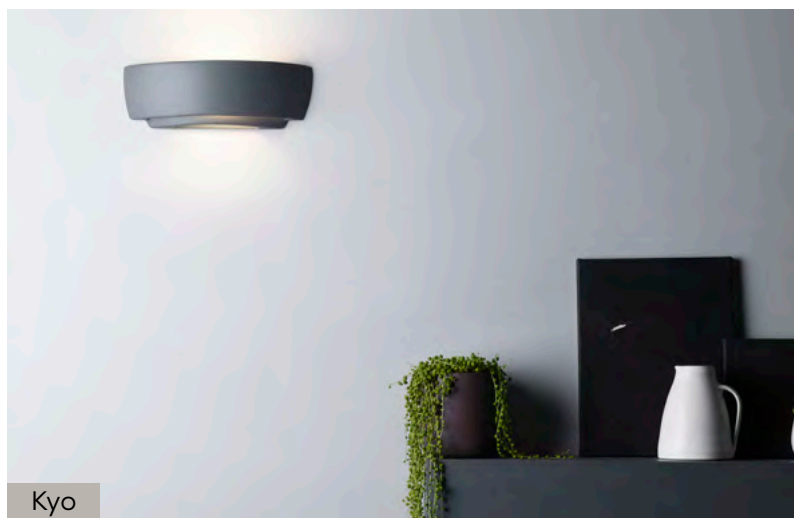

Cambria

Blend

Eclipse

Kyo

Kymi

Edge

SÅ VÄLJER DU RÄTT HANDDUKSTORK

Våra handdukstorkar är tillverkade av våra italienska och engelska leverantörer. De från England är handgjorda. Framtagna med en unik känsla för kvalitet och design. Därför vågar vi lova att oavsett vilken handdukstork du söker så finner du den i vårt sortiment. Om inte – så tillverkar vi nämligen den åt dig efter dina önskemål.