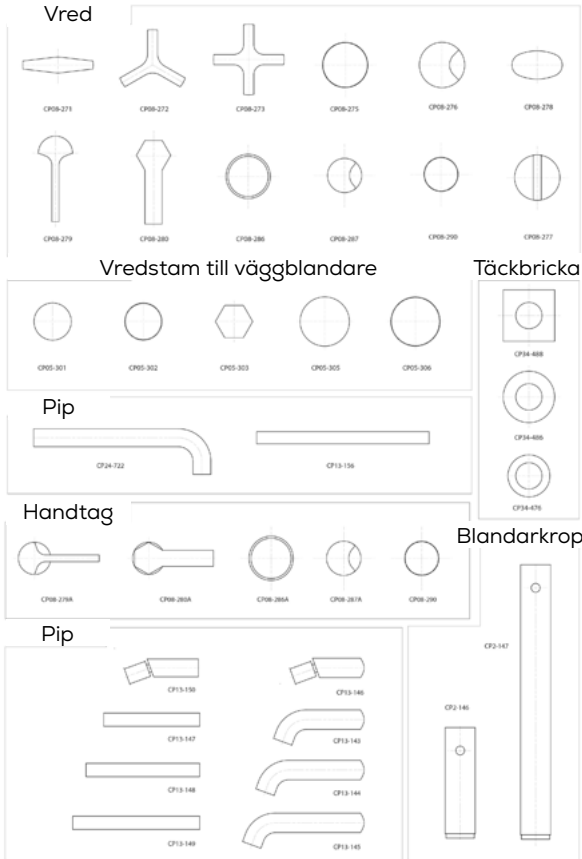

Koppar PVD

PV17

Matt svart PVD

PV18

Svart PVD

SKAPA DIN
BLANDARE!

Eccelsa

Denna tvättställsblandare skapades redan i slutet av 1920-talet som en lyxkollektion av dåtidens kranar. Den återintroducerades när Stella firade 125 års jubileum. Kranen har en speciell skulptural form. Passar perfekt om du vill bibehålla känslan av dåtida miljöer i ny tappning. Inkl. bottenventil. Kan beställas i alla Stellas 17 färger, ej färgkod AU04, se färgtabell på sid 81.