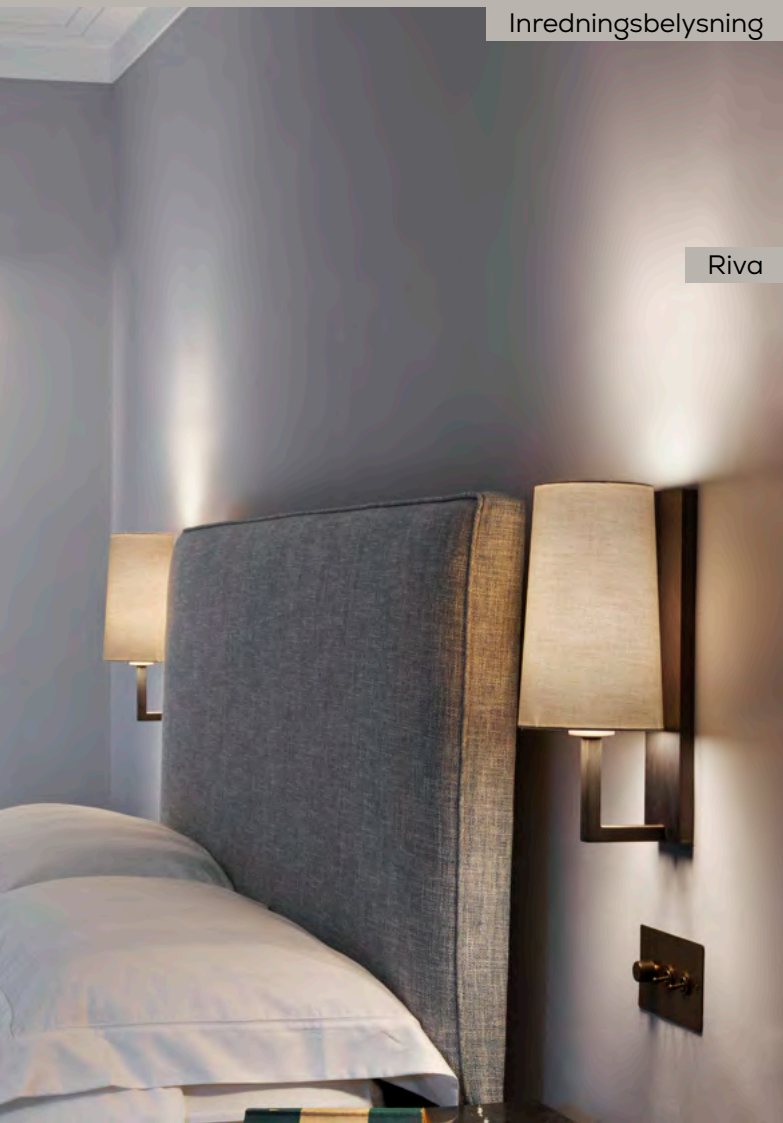

Eclipse

Riva