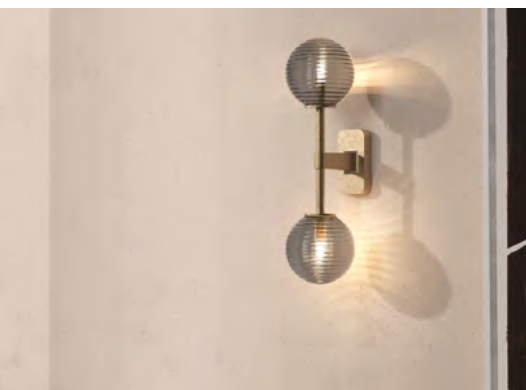

Tacoma dubbel

IP44. Ljuskälla ingår ej. Sockel: G9. Dimbar.
Komplettera din lampa med valfritt glas, se nedan.

Artikelnr:	Bredd:	Djup:	Höjd:	Maxstyrka:	Färg:	Pris:
AS1429005	70 mm	135 mm	300 mm	2x3W LED	Matt svart	3 060 kr
AS1429002	70 mm	135 mm	300 mm	2x3W LED	Krom	3 220 kr
AS1429008	70 mm	135 mm	300 mm	2x3W LED	Antik mässing	3 430 kr