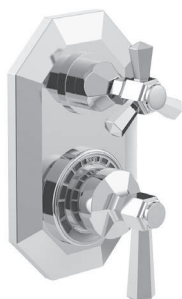

Ø140 mm

Ø240 mm

Eccelsa inbyggingsdusch med termostat

Inbyggingspaket i en snygg romantisk design. Komplet inbyggingsdusch för vägg eller tak. Finns i Stellas 17 färger, se nedan färgtabell.

Artikelnr:	Duschhuvud:	Placering:	Färg:	Pris:
EC06017CR00T24K	Ø240 mm	Tak	Krom	52 920 kr
EC06017CR00T14K	Ø140 mm	Tak	Krom	53 020 kr
EC06017CR00V24K	Ø240 mm	Vägg	Krom	53 150 kr
EC06017CR00V14K	Ø140 mm	Vägg	Krom	53 230 kr