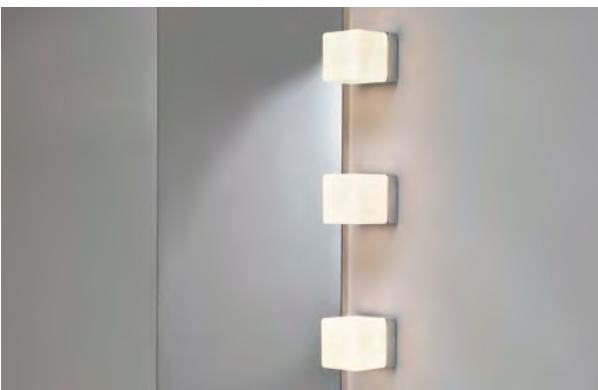

Cube

IP44. Ljuskälla ingår ej. Sockel: G9. Dimbar. Belysning som placeras ovanför spegeln.

Artikelnr:	Bredd:	Djup:	Höjd:	Maxstyrka:	Färg:	Pris:
AS1140001	80 mm	105 mm	80 mm	3W LED	Krom	1 570 kr