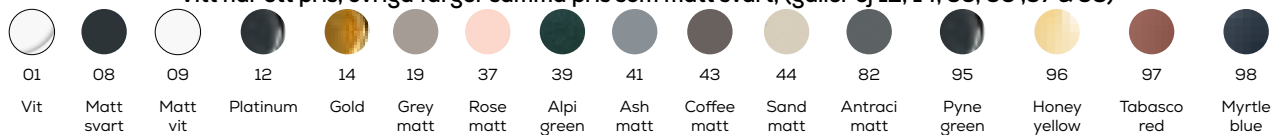

Färgkod: 09- Vit matt

Tino

På detta uppslag sid. 32-33 ser du bänk och vägghängda tvättställ med 1 blandarhål i serien Tino. Tino är ett unikt tvättställ med sina unika svepande former och med sin mjukt innåtlutande insida. Det är ett komplicerat tvättställ att producera men bevisar yrkeskunskapen man innehar för att kunna erbjuda marknaden en så stilfull produkt.

Tvättställen finns att beställa i 16 olika färger, se nedan färgtabell.

Bottenventil ej stängningsbar i samma färg som tvättstället ingår, samt bultsats till vägghängda tvättställ

	Artikelnr:	Bredd:	Djup:	Höjd:	Placering:	Färg:	Pris:
1.	AL33170101K	750 mm	450 mm	140 mm	Vägg/Bänk	Vit	9 460 kr
1.	AL33170108K	750 mm	450 mm	140 mm	Vägg/Bänk	Matt svart	13 590 kr
2.	AL33180101K	550 mm	450 mm	140 mm	Vägg/Bänk	Vit	7 620 kr
2.	AL33180108K	550 mm	450 mm	140 mm	Vägg/Bänk	Matt svart	10 810 kr
3.	AL33160101K	900 mm	450 mm	140 mm	Vägg/Bänk	Vit	11 610 kr
3.	AL33160108K	900 mm	450 mm	140 mm	Vägg/Bänk	Matt svart	16 810 kr

Vitt har ett pris, övriga färger samma pris som matt svart, (gäller ej 12, 14, 95, 96, 97 & 98)