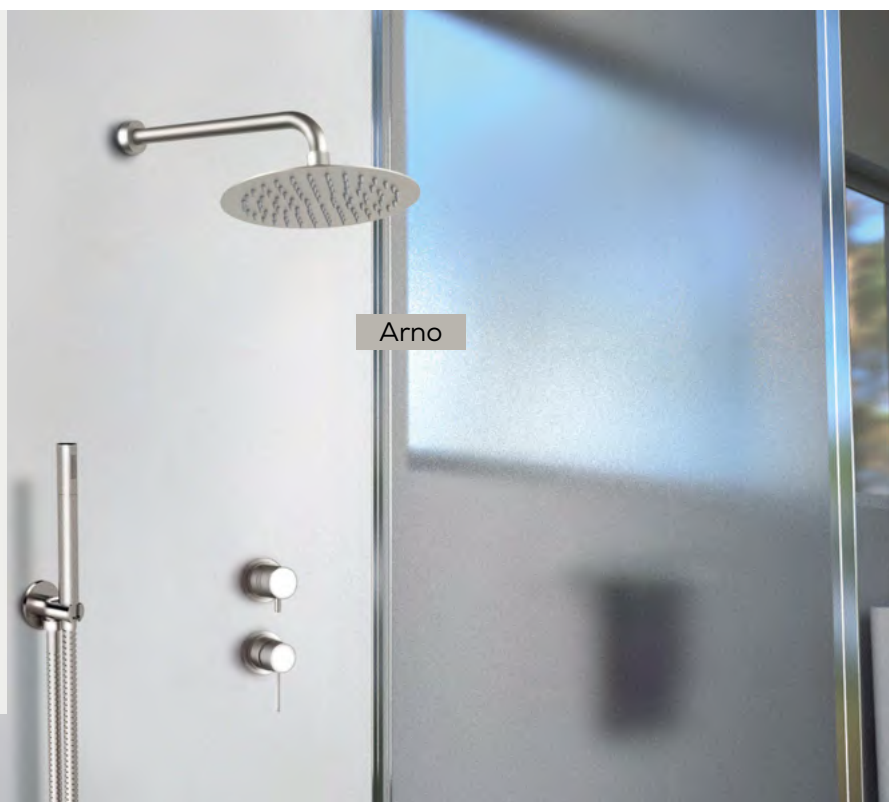

Med en stilrenhet och känsla för design kan man med ett artikelnummer undvika synliga rör i badrummets duschutrymme. Vill du att det skall vara runt, kantigt eller klassiskt – det är bara att välja vad som passar dig. I våra nya inbyggnadspaket ingår huvuddusch, handdusch med vatteninlopp, vred, inbyggnadsdel och Joramark säkerhetsbox. Välj mellan alternativen att huvudduschen placeras på arm från tak eller vägg. Den rostfria serien Arno finns i 4 PVD färger och övriga produkter tillverkade i mässing finns i 7 färger.

Arno inbyggnadsdusch

Inbyggnadspaket i en snygg borstad design. Komplet inbyggnadsdusch för vägg. Finns i Arnos borstade färger, se färg i nedan tabell.

Artikelnr:	Duschhuvud:	Placering:	Färg:	Pris:
LHSSTX615ZD2P7825K	Ø250 mm	Vägg	Borstad Stål	26 500 kr
LHSSTX615ZD2P7830K	Ø300 mm	Vägg	Borstad Stål	27 080 kr