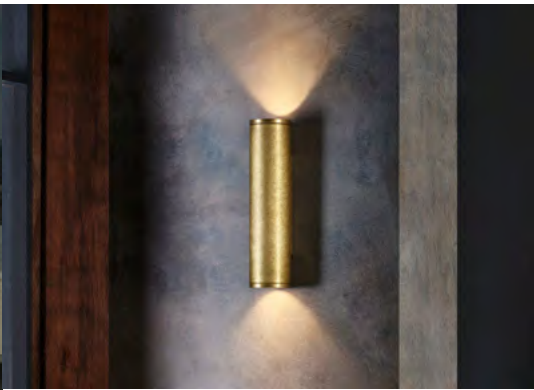

Ava

IP44. Ljuskälla ingår ej. Sockel: GU10. Dimbar.
Finns i färgerna mässing och svart textur.

Artikelnr:	Djup:	Diameter:	Höjd:	Maxstyrka:	Färg:	Pris:
AS1428016	81 mm	Ø75 mm	200 mm	2x6W LED	Mässing	3 730 kr
AS1428017	81 mm	Ø75 mm	300 mm	2x6W LED	Mässing	5 170 kr
AS1428018	81 mm	Ø75 mm	400 mm	2x6W LED	Mässing	6 010 kr