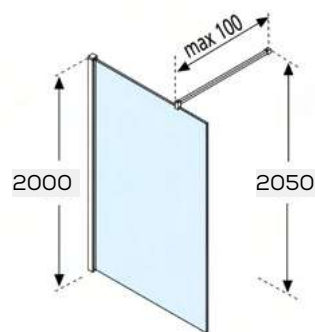

Kuadra H

Square. 8 mm härdat glas.

Lagerförs

Artikelnr:	Bredd (Justerbart med -30 mm)	Mönster:	Färg:	Pris: (gäller Square & Stripe)
K808107080	800 mm	Square	Matt svart	9 700 kr
K808107090	900 mm	Square	Matt svart	9 700 kr
K808107100	1000 mm	Square	Matt svart	9 700 kr
K808107120	1200 mm	Square	Matt svart	9 700 kr
K808107140	1400 mm	Square	Matt svart	14 940 kr
K808107160	1600 mm	Square	Matt svart	16 020 kr