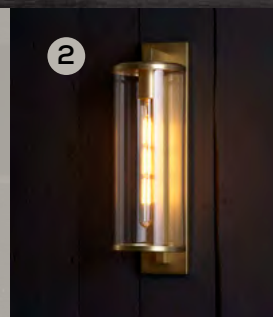

Pimlico

IP23, Ljuskälla ingår ej. Sockel: E27. Dimbar. Finns i färgerna antik mässing, svart textur och brons.

	Artikelnr:	Djup:	Diameter:	Höjd:	Maxstyrka:	Färg:	Pris:
1.	AS1413003	192 mm	Ø134 mm	400 mm	12W LED	Antik mässing	5 020 kr
2.	AS1413006	212 mm	Ø154 mm	500 mm	12W LED	Antik mässing	6 920 kr

Svart
textur

Brons

Antik
mässing