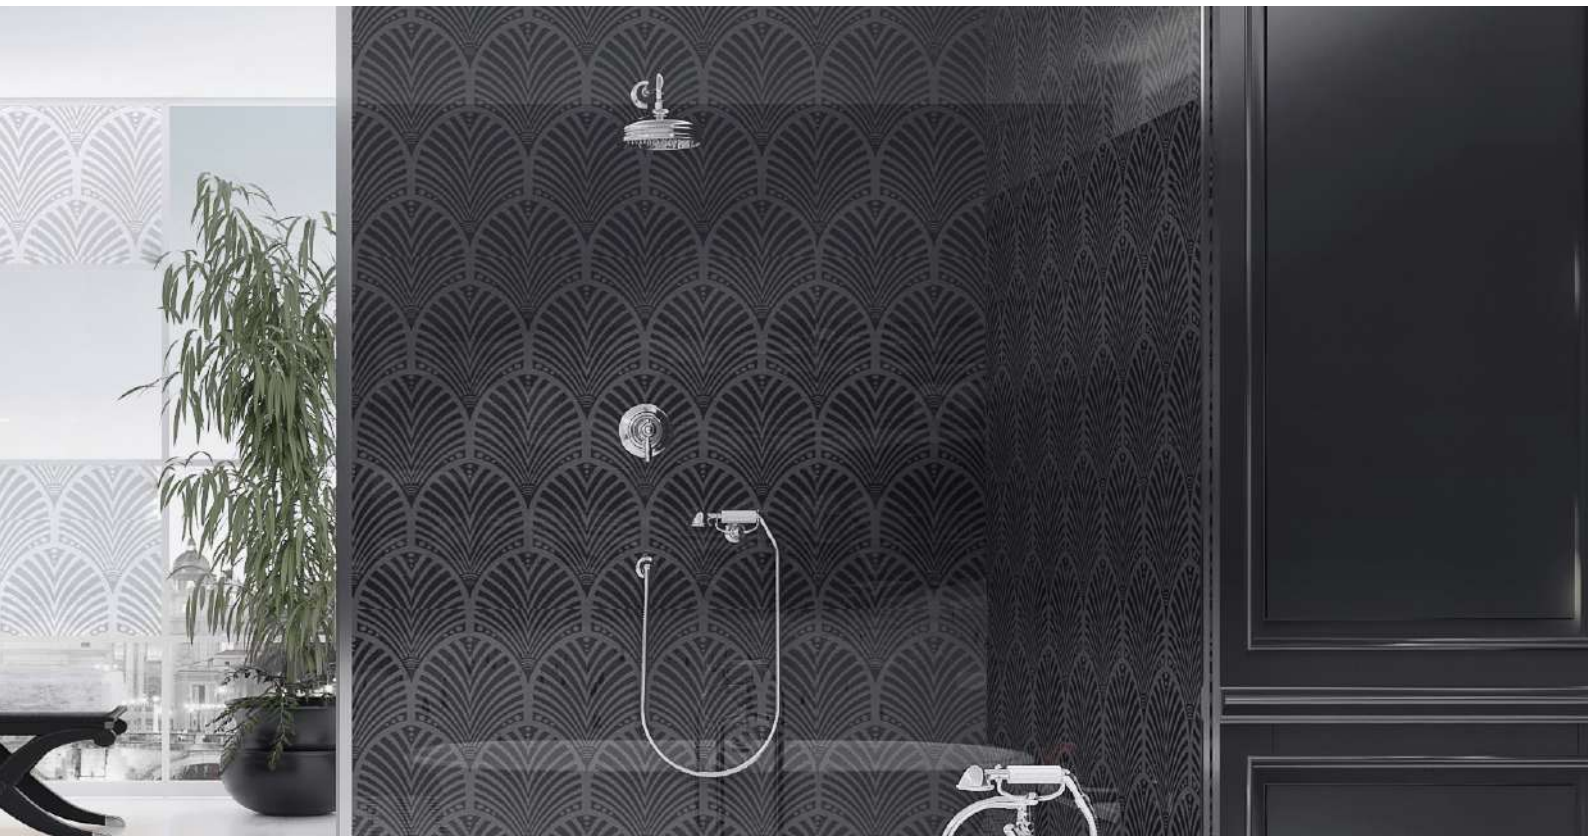

Ø140 mm

Ø240 mm

Eccelsa inbyggingsdusch med termostat

Inbyggingspaket i en snygg romantisk design. Komplet inbyggingsdusch för vägg eller tak. Finns i Stellas 17 färger, se nedan färgtabell.

Artikelnr:	Duschhuvud:	Placering:	Färg:	Pris:
EC06017CR00T24K	Ø240 mm	Tak	Krom	52 920 kr
EC06017CR00T14K	Ø140 mm	Tak	Krom	53 020 kr
EC06017CR00V24K	Ø240 mm	Vägg	Krom	53 150 kr
EC06017CR00V14K	Ø140 mm	Vägg	Krom	53 230 kr