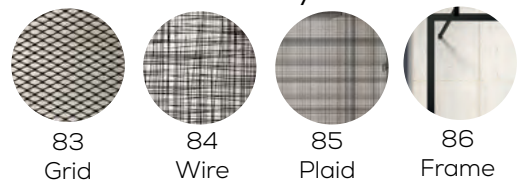

Mönstertryck

83
Grid

84
Wire

85
Plaid

86
Frame