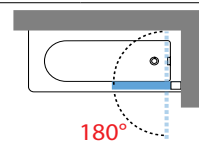

Young 90

Duschvägg för badkarskant, svängbar. Höjd 1500 mm. 6 mm härdat glas.

Kan beställas med profil: U, K, B & H.

Glas: Transparent, Aqua & Satin.

Artikelnr:	Bredd:	Färg:	Pris:
Y900105070	700 mm	Krom	6 480 kr
Y900105080	800 mm	Krom	6 840 kr
Y900105090	900 mm	Krom	7 000 kr