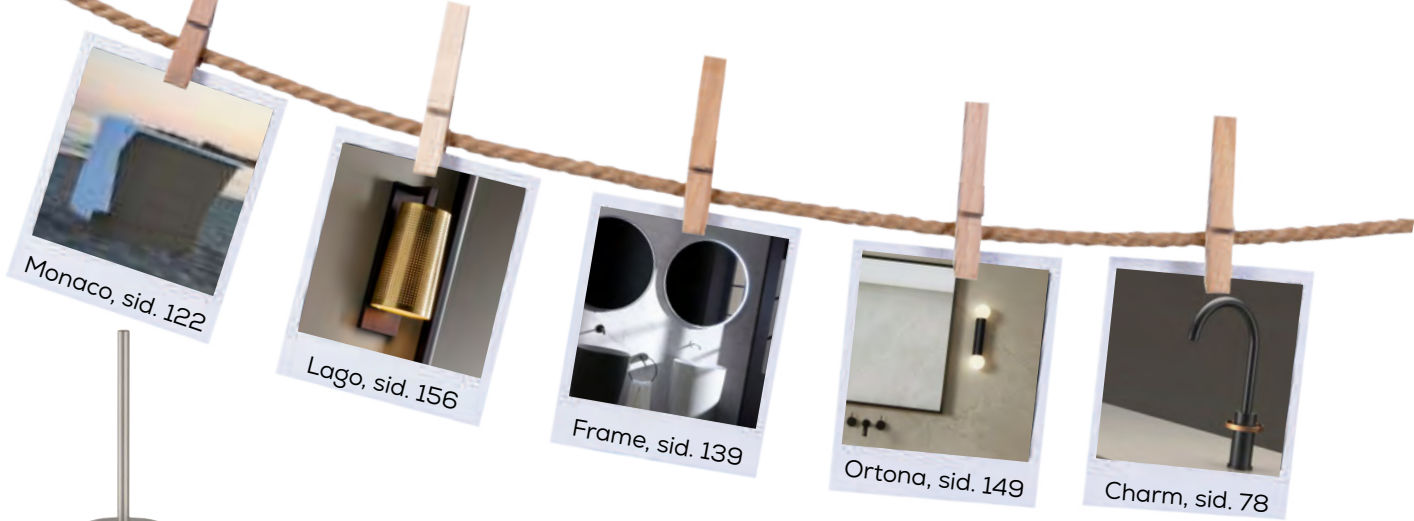

Tino, sid. 42

Edge, sid. 138

Zencha, sid. 41

Aquina, sid. 165

Tronto, sid. 66

Äkta hantverk

Våra handdukstorkar är av högsta möjliga kvalitet, de tillverkas för hand i England av Brian Parry. Det helt unika är möjligheten att göra specialanpassningar och skräddarsydda lösningar.

Välj själv vilken design du vill ha och Brian Parry tillverkar just din handdukstork.

Du hittar våra handdukstorkar från Brian Parry på sidorna 206-211.

Nytt från Karol

Karol med dess fokus på design och kvalitet. Ger kunden unika möjligheter till att skräddarsy ett helhetskoncept till badrummet.

Bläddra fram till sidan 43 för att se deras senaste tillskott Tosca bland golvstående tvättställ.

Monaco, sid. 122

Lago, sid. 156

Frame, sid. 139

Ortona, sid. 149

Charm, sid. 78

Varför inte satsa på rostfri touch med serien Arno på badrumstillbehören? På sidan 216 finner du badrumstillbehör i olika färger!