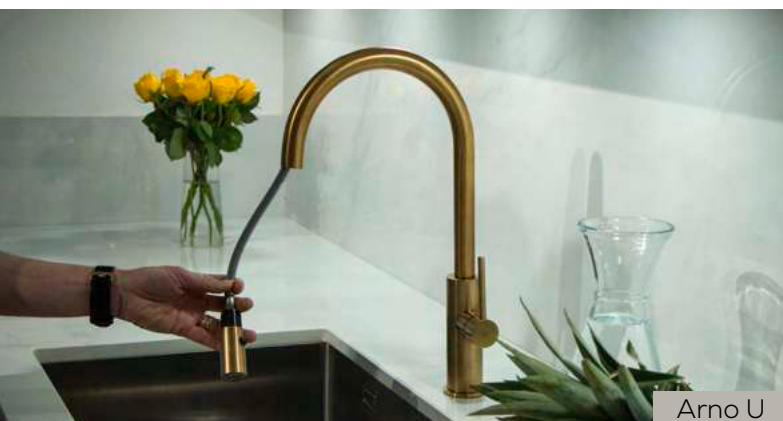

Roma 3243

Roma 3215

Arno U