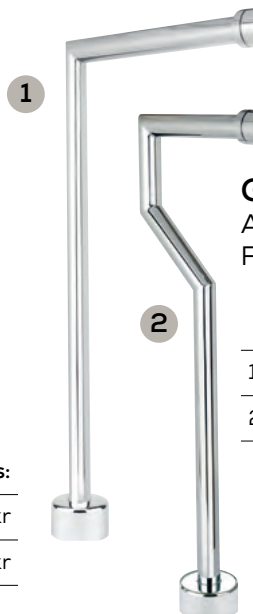

LH vattenlås.

Vattenlåset finns endast i krom

Artikelnr:	Version:	Färg:	Pris:
LH9026CR	Fyrkantig	Krom	930 kr
LH9005CR	Rund	Krom	930 kr