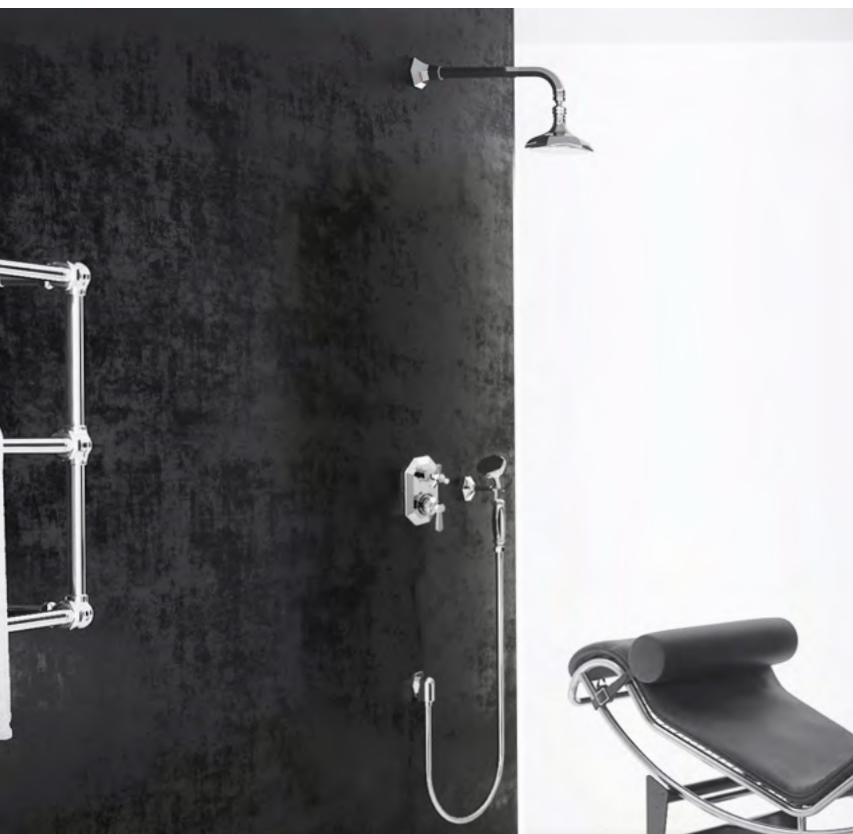

Artikelnr:	Duschhuvud:	Placering:	Färg:	Pris:
MC06013PV18V30K	Ø200 mm	Vägg	Svart PVD/Nickel PVD/ vulkan svart	96 560 kr

Ljus trä
001

Mörk trä
002

Emperador
003

Calacatta
004

Vulkan vit
005

Vulkan svart
006

Eccelsa-kollektionen, som skapades i slutet av 1920-talet som "Serie Esagonale Extra-Lusso", återinfördes på Stellas 125-årsjubileum. En fantastiskt eklektisk och skulpturell serie. Ursprungligen skapad på höjden av den kubistiska perioden, liksom de andra två historiska samlingarna, anpassar den sig perfekt till samtida miljöer, som bara föremål av den finaste designen kan göra. Eccelsa serien skapades ihop med kranarna med samma namn för att erbjuda en helhet i badrummet gällande design och färg. Färgalternativ hittar ni längst ner på sidan. Fler produkter se: sanova.se