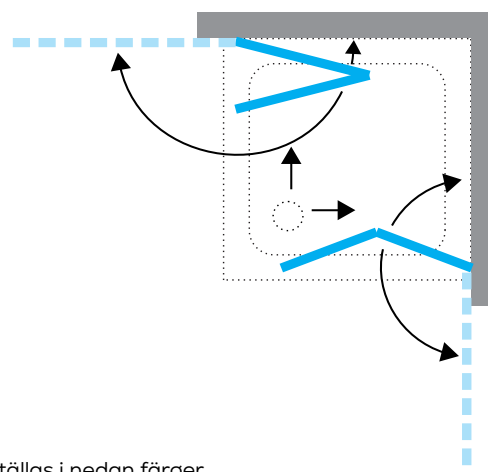

Glas kan beställas i nedan färger.

Aqua + 600 kr   Satin + 600 kr   Transparent