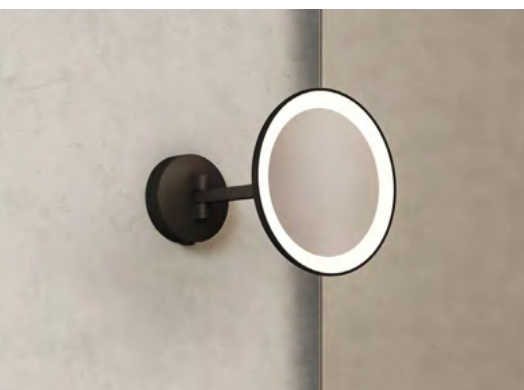

Finns i färgerna krom, matt svart och matt nickel.

Artikelnr:	Djup:	Diameter:	Maxstyrka:	Färg:	Pris:
AS1373022	278 mm	Ø215 mm	7.4W LED	Matt svart	5 030 kr
AS1373021	278 mm	Ø215 mm	7.4W LED	Matt Nickel	5 150 kr
AS1373020	278 mm	Ø215 mm	7.4W LED	Krom	5 500 kr