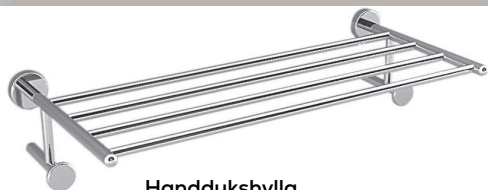

Handdukshylla
Bredd: 550 mm, Höjd 95 mm.
LL10019CROO
Krom: 6 840 kr