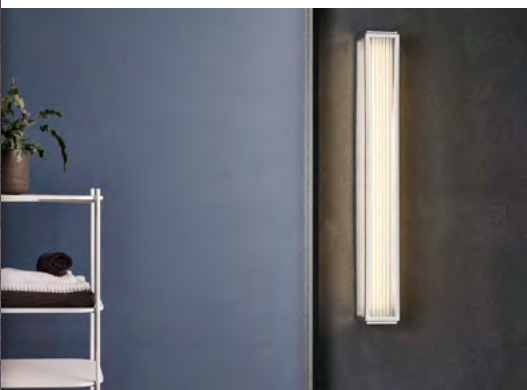

Boston

IP44. Ljuskälla integrerad. 3000K. Ej dimbar. Boston fungerar utmärkt i
badrummet, passar även som vanlig vägglampa i övriga delar av huset.

Artikelnr:	Bredd:	Djup:	Höjd:	Maxstyrka:	Färg:	Pris:
AS1370002	80 mm	80 mm	370 mm	14W LED	Krom	7 240 kr
AS1370004	80 mm	80 mm	370 mm	14W LED	Brons	7 240 kr
AS1370003	80 mm	80 mm	610 mm	21,9W LED	Krom	9 770 kr
AS1370005	80 mm	80 mm	610 mm	21,9W LED	Brons	9 770 kr