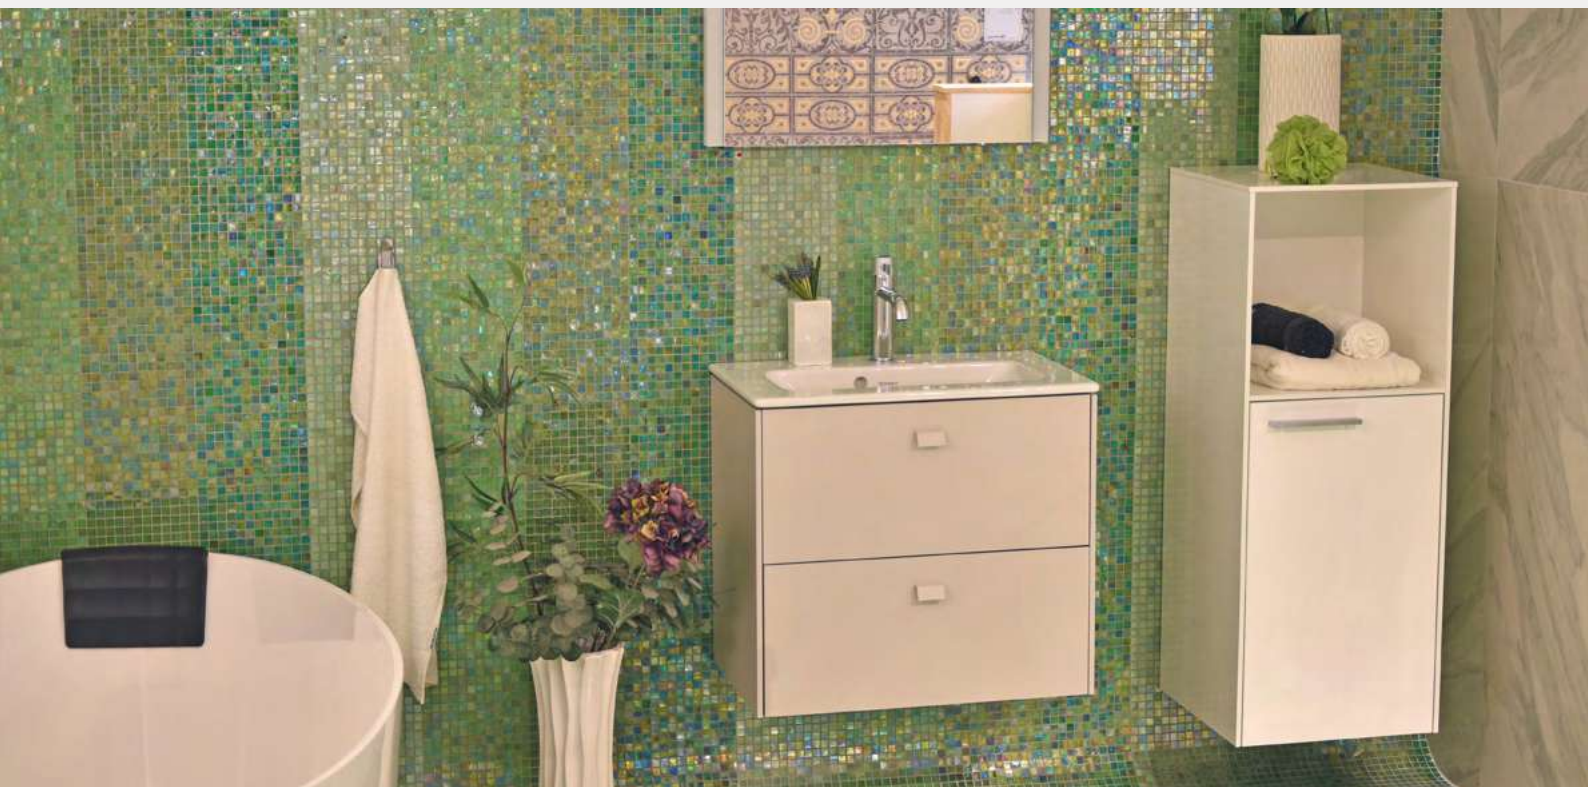

I serien hittar du modern badrumsinredning till såväl mindre som större badrum.

Finns i 4 färger och 3 olika bredder, se nedan tabell.

Använd QR-koden för att se mer av D-Neo

Artikelnr:	Bredd:	Höjd:	Djup:	Färg:	Pris:
DE012001616	650 mm	625 mm	480 mm	Svart ek	14 040 kr
DE012001818	650 mm	625 mm	480 mm	Matt vit	14 038 kr
DE012004949	650 mm	625 mm	480 mm	Matt grafit	14 040 kr
DE012002222	650 mm	625 mm	480 mm	Blank vit	15 510 kr
DE012101616	800 mm	625 mm	480 mm	Svart ek	15 510 kr
DE012101818	800 mm	625 mm	480 mm	Matt vit	15 510 kr
DE012104949	800 mm	625 mm	480 mm	Matt grafit	15 510 kr
DE012102222	800 mm	625 mm	480 mm	Blank vit	16 990 kr
DE012201616	1000 mm	625 mm	480 mm	Svart ek	16 880 kr
DE012201818	1000 mm	625 mm	480 mm	Matt vit	16 880 kr
DE012204949	1000 mm	625 mm	480 mm	Matt grafit	16 880 kr
DE012202222	1000 mm	625 mm	480 mm	Blank vit	18 290 kr

Färgkod: 1818
Matt vit

Färgkod: 1616
Svart ek

Färgkod: 4949
Matt grafit

Färgkod: 2222
Blank vit

Brioso

Möbel inkluderar Me by Starck tvättställ med 1 blandarhåll.

Brioso är en möbelserie som Duravit tillsammans med designern Christia Werner arbetat fram för att skapa en möbelserie som signalerar lätthet, fräschhet och levnadsglädje i dagens badrum. Modellen har 2 utdragslådor, med handtag i samma färg som möbeln, se färgtabell nedan. Möbel som är 1290 mm har ett dubbeltvättställ och 2 blandarhåll. Finns i flera färger klicka in på sanova.se med QR-koden.