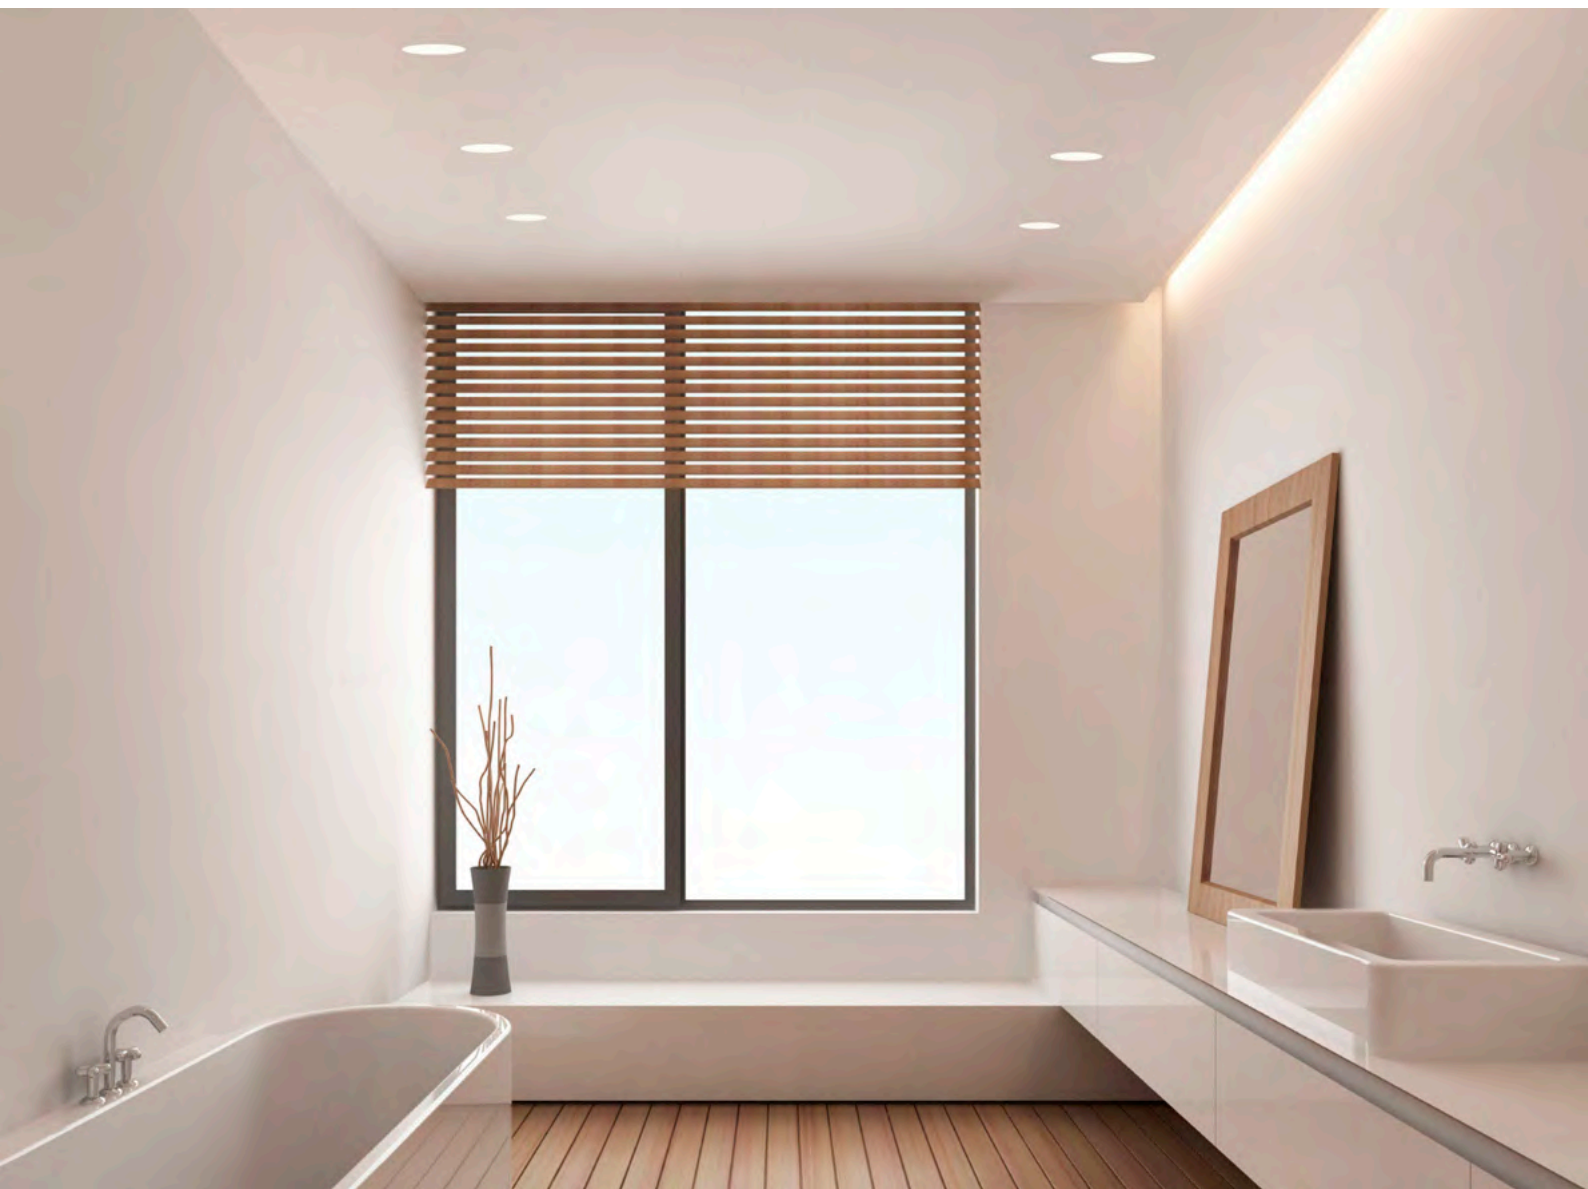

Trimless

Skapa en tuff och diskret belysning med Astro Trimless som fälls in och spacklas in i innertaket för total integration och släta ytor.