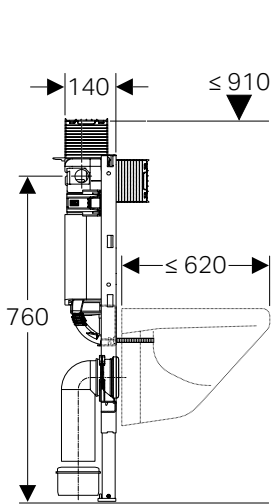

Litet är smartare.

Geberit Omega inbyggnadsfixturer 82-98 cm.

Geberit Omega toalettfixtur finns i de låga konstruktionshöjderna 82 cm respektive 98 cm, vilket skapar ytterligare val-möjligheter i planeringen av badrummet. Du kan till exempel välja en halvhög väggframför-vägglösning eller skiljevägg med hyllor för kosmetik och toalettartiklar – eller varför inte montera din toalett under ett snedtak eller en fönstersmyg?

- Sitthöjd vid standard-installation: 410 mm
- Justerbar höjd ≤ 200 mm
- Vattenanslutning från vänster
- Spolning fram- eller ovanifrån
- 25 års leveransgaranti på reservdelar
- Höjd 82 eller 98 cm
- Omega inbyggnadsfixturer kräver en inbyggnadshöjd på 82 eller 98 cm
- Kompatibel med alla Omega spolplattor
- Väggdjupet beror på avloppets placering

Omega 82 cm

Pris: 6 220 kr

- Artikelnr 111007002
- Höjd 82 cm, Bredd 50 cm
- Vattenanslutning vänster 62