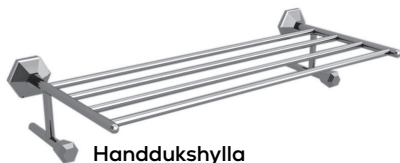

Handdukshylla
Bredd: 550 mm, Höjd 95 mm.
EC10019CR00
Krom: 8 930 kr