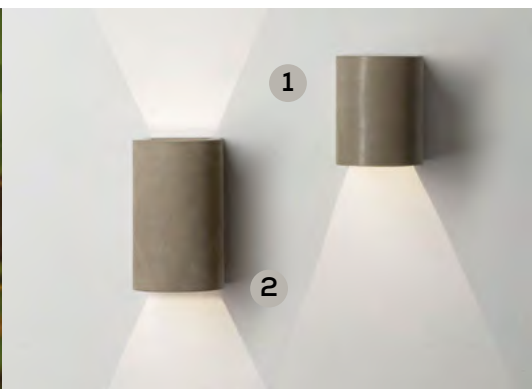

Dunbar

IP65. LED ljuskälla integrerad. 3000K.

Vinnaren av "reddot Lighting Design Award 2018" förenar hård betong med mjuk design. Passar lika bra utomhus på en vägg eller mur som inomhus i badrummet eller i ett spa.

	Artikelnr:	Bredd	Djup	Höjd	Maxstyrka:	Färg	Pris:
1.	AS1384019	94 mm	109 mm	120 mm	3.9W LED	Betong	3 250 kr
2.	AS1384020	94 mm	107 mm	160 mm	6.1W LED	Betong	4 210 kr