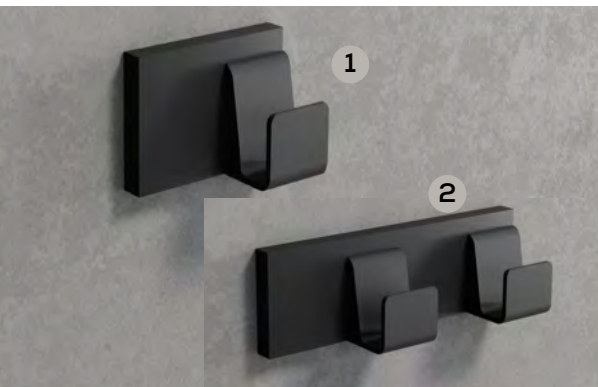

Enkelkrok & dubbelkrok för vägg

	Artikelnr:	Bredd:	Höjd:	Färg:	Pris:
1.	R90AKFPAQM-H	60 mm	40 mm	Matt svart	1 020 kr
2.	R90AKFPAQM2-H	120 mm	40 mm	Matt svart	1 960 kr

Toalettpappershållare

	Artikelnr:	Bredd:	Höjd:	Färg:	Pris:
1.	R90AKFPR16-H	212 mm	162 mm	Matt svart	2 140 kr
2.	R90AKFPR31-H	212 mm	312 mm	Matt svart	2 890 kr