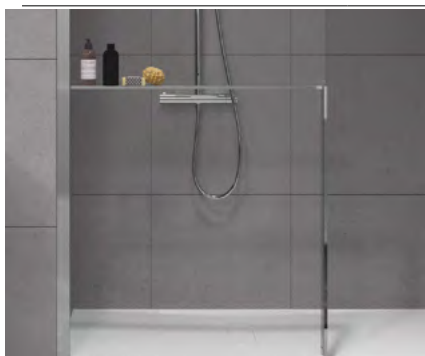

Handdukshållare

Beställ för antingen höger- eller vänsterutförande.
Passar endast till H+N Frame. Finns i färgerna U, B, K & H, se färgtabell på sid. 112.

Artikelnr:	Bredd:	Färg:	Pris:
R90AKFBPSS-K	1170 mm	Krom	5 490 kr
R90AKFBPS16S-K	1570 mm	Krom	6 030 kr