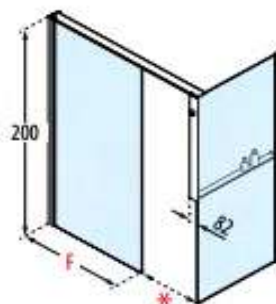

Kan kombineras med svängbar duschpanel se sid. 113.

För mer varianter av serien Kuadra klicka in på vår hemsida med QR-koden.

Profiler kan beställas i nedan färger

U
Matt vit

K
Krom

B
Silver

H
Matt svart

H+N Frame