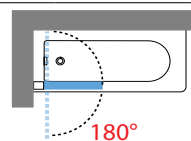

Young 90

Duschvägg för badkarskant, svängbar. Höjd 1500 mm. 6 mm härdat glas.

Kan beställas med profil: U, K, B & H.

Glas: Transparent, Aqua & Satin.

Artikelnr:	Bredd:	Färg:	Pris:
Y900105070	700 mm	Krom	6 480 kr
Y900105080	800 mm	Krom	6 840 kr
Y900105090	900 mm	Krom	7 000 kr