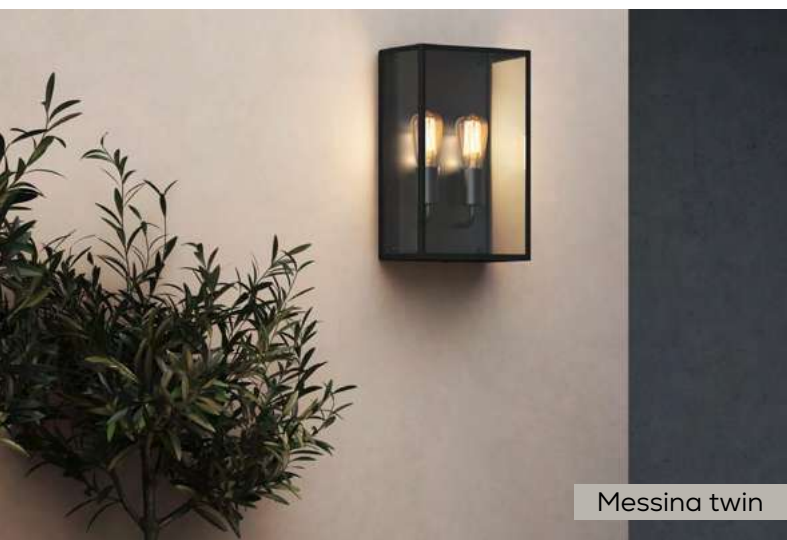

Artikelnr:	Höjd:	Duschhuvud:	Färg:	Pris:
DOCDOS	2273 mm	Ø250 mm	Stål	36 750 kr

Harvard pendel

Harvard vägg

Harvard lanterna

Messina

Messina twin

Pimlico

Box