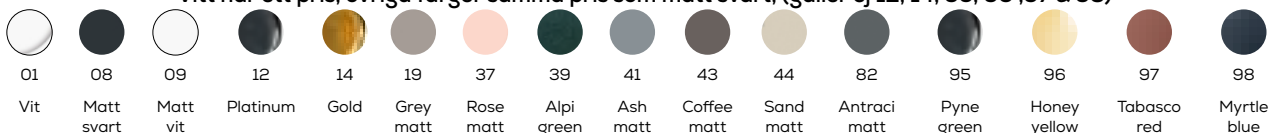

Artikelnr:	Bredd:	Diameter:	Djup:	Höjd:	Färg:	Pris:
1.	AL22410101K	600 mm		350 mm	120 mm	Vit	6 820 kr
1.	AL22410108K	600 mm		350 mm	120 mm	Matt svart	9 630 kr
2.	AL22400101K	650 mm		400 mm	120 mm	Vit	6 820 kr
2.	AL22400108K	650 mm		400 mm	120 mm	Matt svart	9 630 kr
3.	AL22430101K		Ø370 mm		150 mm	Vit	6 010 kr
3.	AL22430108K		Ø370 mm		150 mm	Matt svart	8 430 kr
4.	AL22420101K		Ø450 mm		120 mm	Vit	6 820 kr
4.	AL22420108K		Ø450 mm		120 mm	Matt svart	9 630 kr

Vitt har ett pris, övriga färger samma pris som matt svart, (gäller ej 12, 14, 95, 96, 97 & 98)