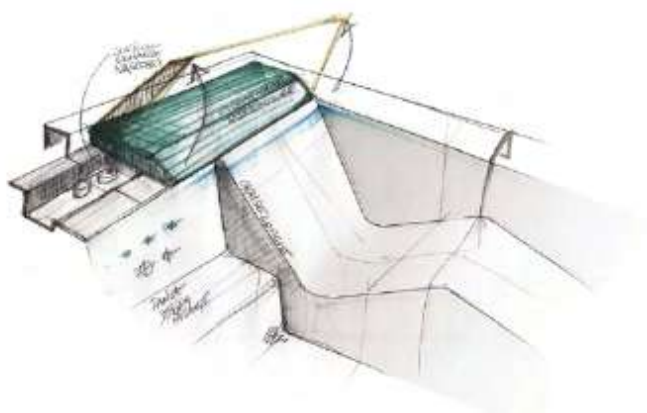

Divina XL spa

Nedan artikelnummer och pris avser innermantel: W10 och paneler i olika utföranden.

Funktioner:

- Plats för 4 personer
- 28 jets
- 6 minijets
- UV rengöring
- Aquaclean
- Cromolight
- Bluetooth audio
- WiFi app

Vid val av annat utförande på kudde/dyna tillkommer pris nedan:

Utförande:	Färgkod:	Pris:
Kudde/ dyna: Fibercross	T1, T2 & T3	11 610 kr
Innermantel	W30	2 580 kr

Artikelnr:	Bredd:	Längd:	Höjd:	Paneltyp:	Pris:
DOXL409-W10HD2K	2000 mm	2000 mm	850 mm	ECO - D2 Ice	303 750 kr
DOXL409-W10HP1K	2000 mm	2000 mm	850 mm	Akryl - P1 Oak Alpine	315 530 kr
DOXL409-W10HT3K	2000 mm	2000 mm	850 mm	Fibercross - T3 Steel	317 740 kr

Panel: Akryl 				Panel: ECO 		Panel: Fibercross 			Innermantel 		
P1 Oak Alpine	P2 Oak Concrete	P3 Oxid	P4 Quarts	D1 Wenge	D2 Ice	T1 Light grey	T2 Warm brown	T3 Steel	A0 Blank vit	W10 Vit	W30 Marmor