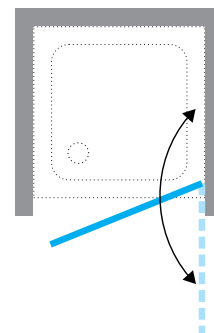

Young 14

Duschhörna med två raka dörrar för montering i hörn. Transparent glas och matt svarta profiler. Finns även med 8 mm glas, kontakta Sanova för mer information och priser. Kan beställas med profil: U, K, B & H. Glas: Transparent, Aqua & Satin, se färger nedan. Priser nedan är med 6 mm härdat glas.

Artikelnr:	Bredd:	Djup:	Färg:	Pris:
Y14010507002	700 mm	700 mm	Krom	17 100 kr
Y14010508003	800 mm	800 mm	Krom	17 860 kr
Y14010509004	900 mm	900 mm	Krom	18 640 kr
Y14010510005	1000 mm	1000 mm	Krom	19 360 kr

Young 10

Duschdörr för montering i nisch. Transparent glas och matt svarta profiler. Vändbar dörr. Samma pris i matt svart som i krom. Finns i storlekarna 580 mm upp till 1020 mm. Finns med 6 eller 8 mm härdat glas. Kan beställas med profil: U, K, B & H. Glas: Transparent, Aqua & Satin, se färger nedan. Priser nedan är med 6 mm härdat glas.

Artikelnr:	Bredd:	Färg:	Pris:
Y100105074	740 mm	Krom	10 610 kr
Y100105084	840 mm	Krom	10 850 kr
Y100105094	940 mm	Krom	11 400 kr

Profiler kan beställas i nedan färger

Glas kan beställas i nedan färger.