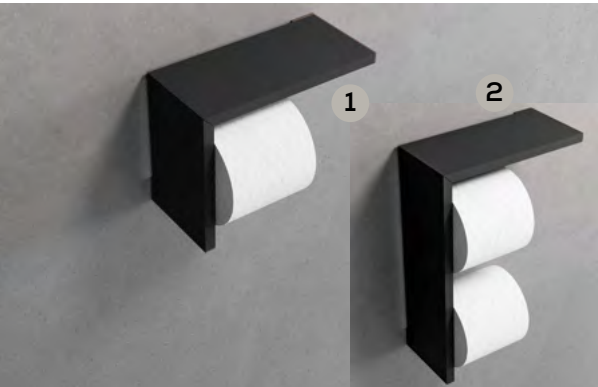

Enkelkrok & dubbelkrok för vägg

	Artikelnr:	Bredd:	Höjd:	Färg:	Pris:
1.	R90AKFPAQM-H	60 mm	40 mm	Matt svart	1 020 kr
2.	R90AKFPAQM2-H	120 mm	40 mm	Matt svart	1 960 kr

Toalettpappershållare

	Artikelnr:	Bredd:	Höjd:	Färg:	Pris:
1.	R90AKFPR16-H	212 mm	162 mm	Matt svart	2 140 kr
2.	R90AKFPR31-H	212 mm	312 mm	Matt svart	2 890 kr