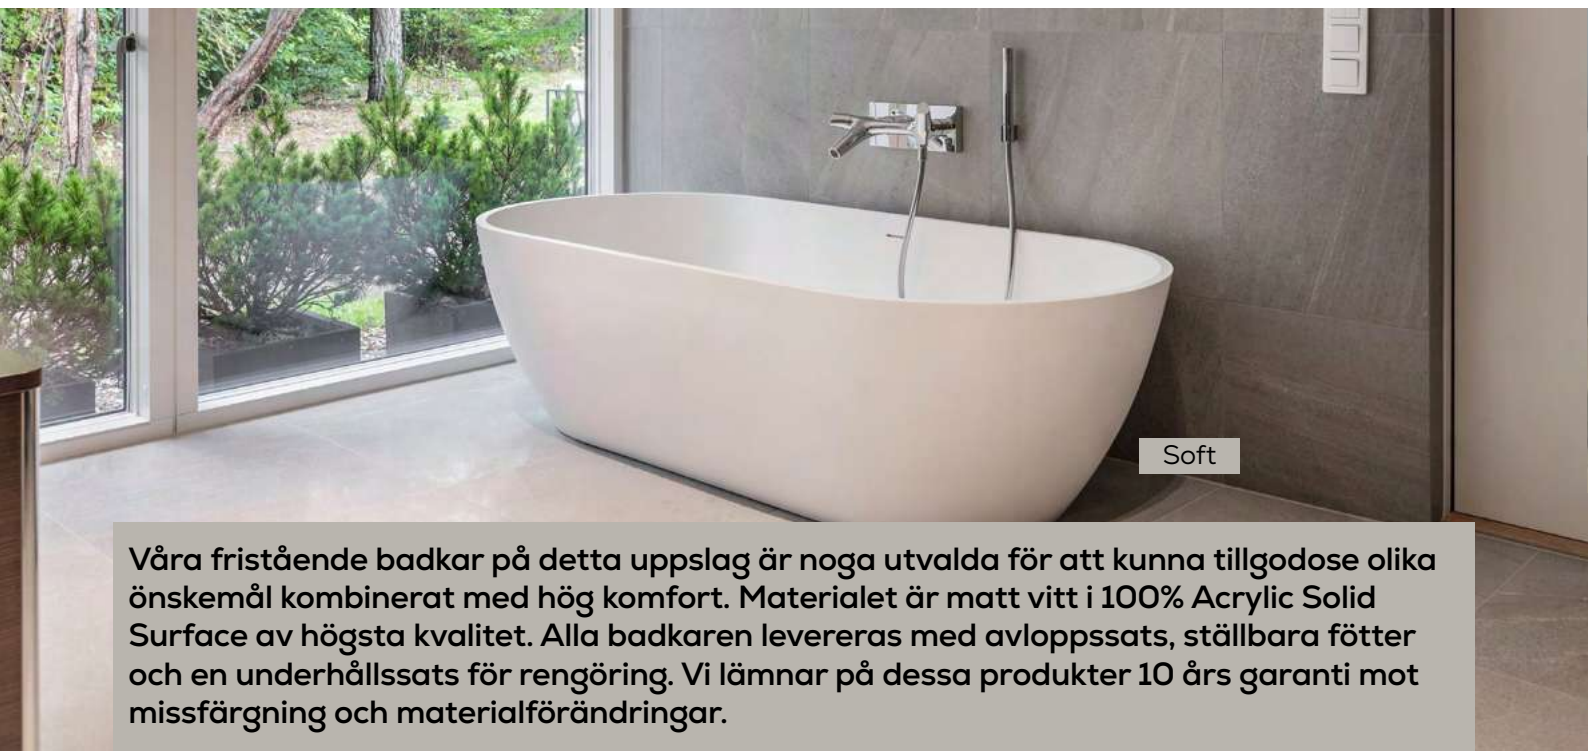

Våra fristående badkar på detta uppslag är noga utvalda för att kunna tillgodose olika önskemål kombinerat med hög komfort. Materialet är matt vitt i 100% Acrylic Solid Surface av högsta kvalitet. Alla badkaren levereras med avloppssats, ställbara fötter och en underhållssats för rengöring. Vi lämnar på dessa produkter 10 års garanti mot missfärgning och materialförändringar.