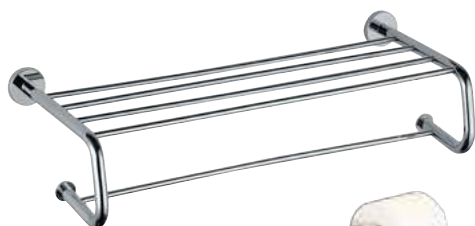

Handdukshylla

Finns i färgerna krom, matt svart, mässing, guld och borstad nickel.
LHHIPS980
Krom: 2 880 kr