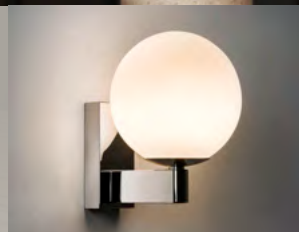

Sagara

IP44. Ljuskälla ingår ej. Sockel: G9. Dimbar.

Artikelnr:	Bredd:	Djup:	Höjd:	Maxstyrka:	Färg:	Pris:
AS1168003	120 mm	150 mm	155 mm	3W LED	Matt svart	2 240 kr
AS1168001	120 mm	150 mm	155 mm	3W LED	Krom	2 360 kr