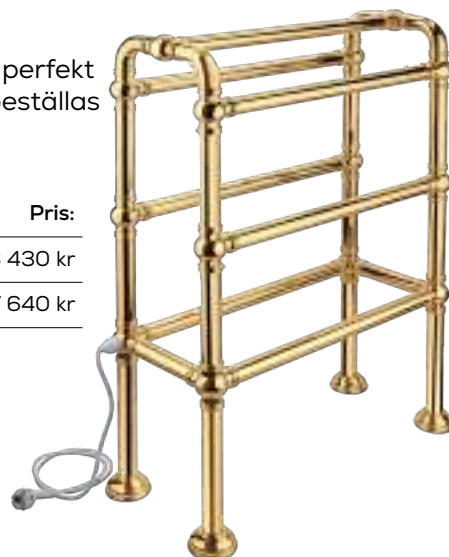

Gela

IPX4. Golvstående handdukstork i antik stil. Gela handdukstork passar perfekt ihop med vårt övriga klassiska sortiment i serien Classic från LH. Kan beställas med dolt elmontage och i alla färger enligt nedan tabell.

Artikelnr:	Bredd:	Djup:	Höjd:	Effekt:	Drift:	Färg:	Pris:
GELA55925EH-CR	625 mm	285 mm	925 mm	300W	EI	Krom	38 430 kr
GELA55925EH-GD	625 mm	285 mm	925 mm	300W	EI	Guld	57 640 kr