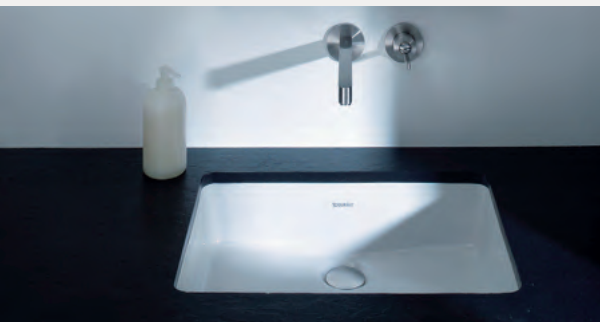

Vero

Inklusive monteringsats för stenskiva.

Artikelnr:	Bredd:	Djup:	Färg:	Pris:
0330430000K	430 mm	315 mm	Vit	4 300 kr
0330480000K	485 mm	315 mm	Vit	4 300 kr

Starck 3

Inklusive monteringsats för stenskiva.