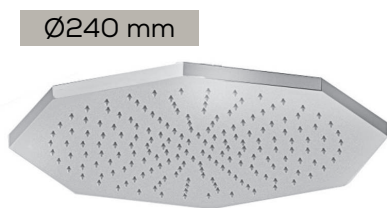

Eccelsa-kollektionen, som skapades i slutet av 1920-talet som "Serie Esagonale Extra-Lusso", återinfördes på Stellas 125-årsjubileum. En fantastiskt eklektisk och skulpturell serie. Ursprungligen skapad på höjden av den kubistiska perioden, liksom de andra två historiska samlingarna, anpassar den sig perfekt till samtida miljöer, som bara föremål av den finaste designen kan göra. Eccelsa serien skapades ihop med kranarna med samma namn för att erbjuda en helhet i badrummet gällande design och färg. Färgalternativ hittar ni längst ner på sidan. Fler produkter se: sanova.se

Ø140 mm

Ø240 mm

Eccelsa inbyggingsdusch med termostat

Inbyggingspaket i en snygg romantisk design. Komplet inbyggingsdusch för vägg eller tak. Finns i Stellas 17 färger, se nedan färgtabell.

Artikelnr:	Duschhuvud:	Placering:	Färg:	Pris:
EC06017CR00T24K	Ø240 mm	Tak	Krom	52 920 kr
EC06017CR00T14K	Ø140 mm	Tak	Krom	53 020 kr
EC06017CR00V24K	Ø240 mm	Vägg	Krom	53 150 kr
EC06017CR00V14K	Ø140 mm	Vägg	Krom	53 230 kr