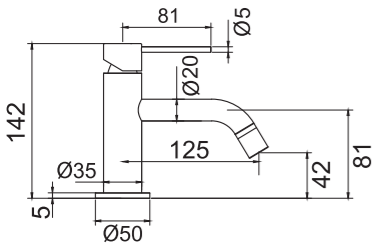

Tekniska data

Håltagning: 35 mm

Mer information på scandtap.com