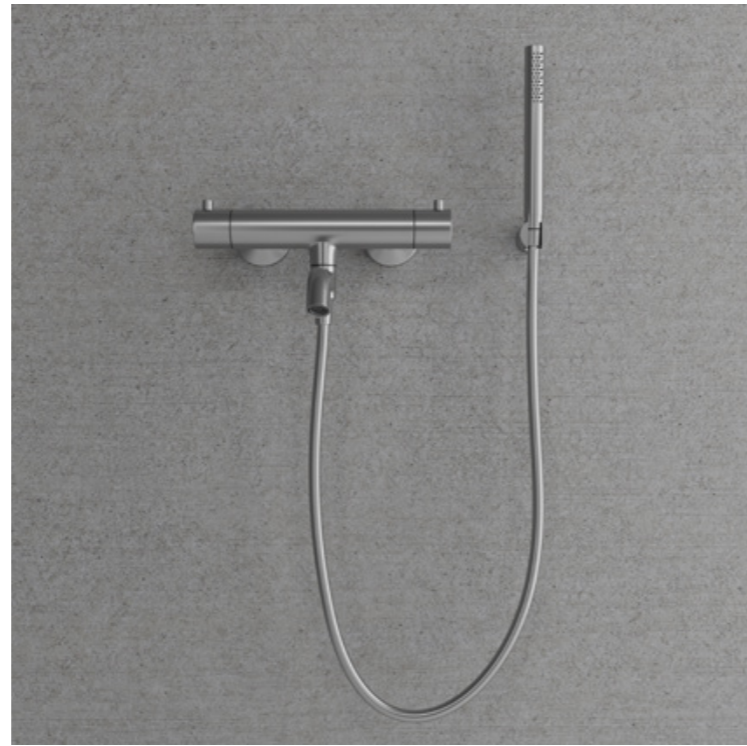

Pleasure 4

Badkarsblandare i avskalad tappning med ett skandinaviskt designspråk. Handduschen avger rejält med bekväma och omslutande strålar.

- Två funktioner: Handdusch och badkarspip
- Antikalkfunktion som gör att handduschen enkel kan rengöras om vattnet innehåller mycket kalk
- Tillverkad i rostfritt stål
- Infällbar badkarspip
- Anti-twist sladd
- 1,5 m duschslang
- Termostatblandare med integrerad omkastare

Färg	Art nr	RSK	Pris
Original	20040	8362067	8245:-
Sand	20046	8362068	11545:-
Amber	20047	8362069	11545:-
Shadow	20048	8362070	13745:-
Rust	20041	8362141	16495:-
Scrap	20042	8362142	16495:-
Coal	20043	8362140	16495:-

Tekniska data

CC 150

Duschslang: 1,5 m

Mer information på scandtap.com