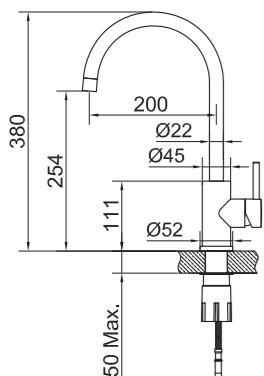

Steel Curve

Köksblandare med ett mjukt designspråk. Tidlös klassiker i avskalad tappning med en rundad form och minimalistiska drag.

- Tillverkad i rostfritt stål
- Neoperl strålsamlare

Färg	Art nr	RSK	Pris
Original	30000	8318330	2995:-
Sand	30001	8310537	3995:-
Amber	30002	8310538	3995:-
Shadow	30003	8310664	4645:-

Med diskmaskinsavstängning:

Original	30005	8318322	3995:-
Sand	30006	8310433	5395:-
Amber	30007	8310434	5395:-
Shadow	30008	8310665	5845:-

Tekniska data

Håltagning: 35 mm

Vridbar 360° eller 0° utan diskmaskinsavstängning och 110° med diskmaskinsavstängning

Mer information på scandtap.com

Med diskmaskinsavstängning

Utan diskmaskinsavstängning