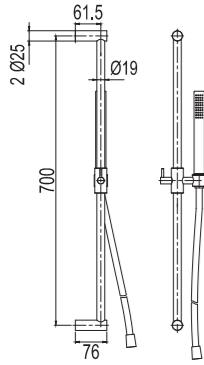

Tekniska data

CC 700
Längd: 750 mm
Duschslang: 1,5 m
Diameter stång: Ø25 mm

Mer information på scandtap.com

Original

Sand

Amber

Shadow

Steel Pleasure 1