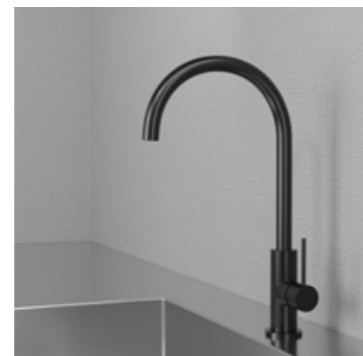

Amber

Shadow