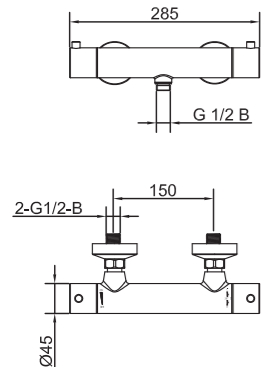

Tekniska data

CC 150

Mer information på scandtap.com