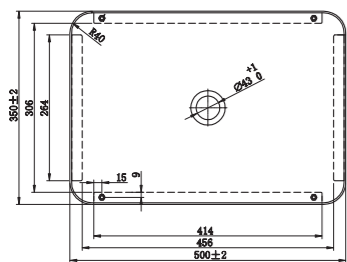

Tekniska data

Bredd: 500 mm
Djup: 350 mm
Höjd: 90 mm

Mer information på scandtap.com