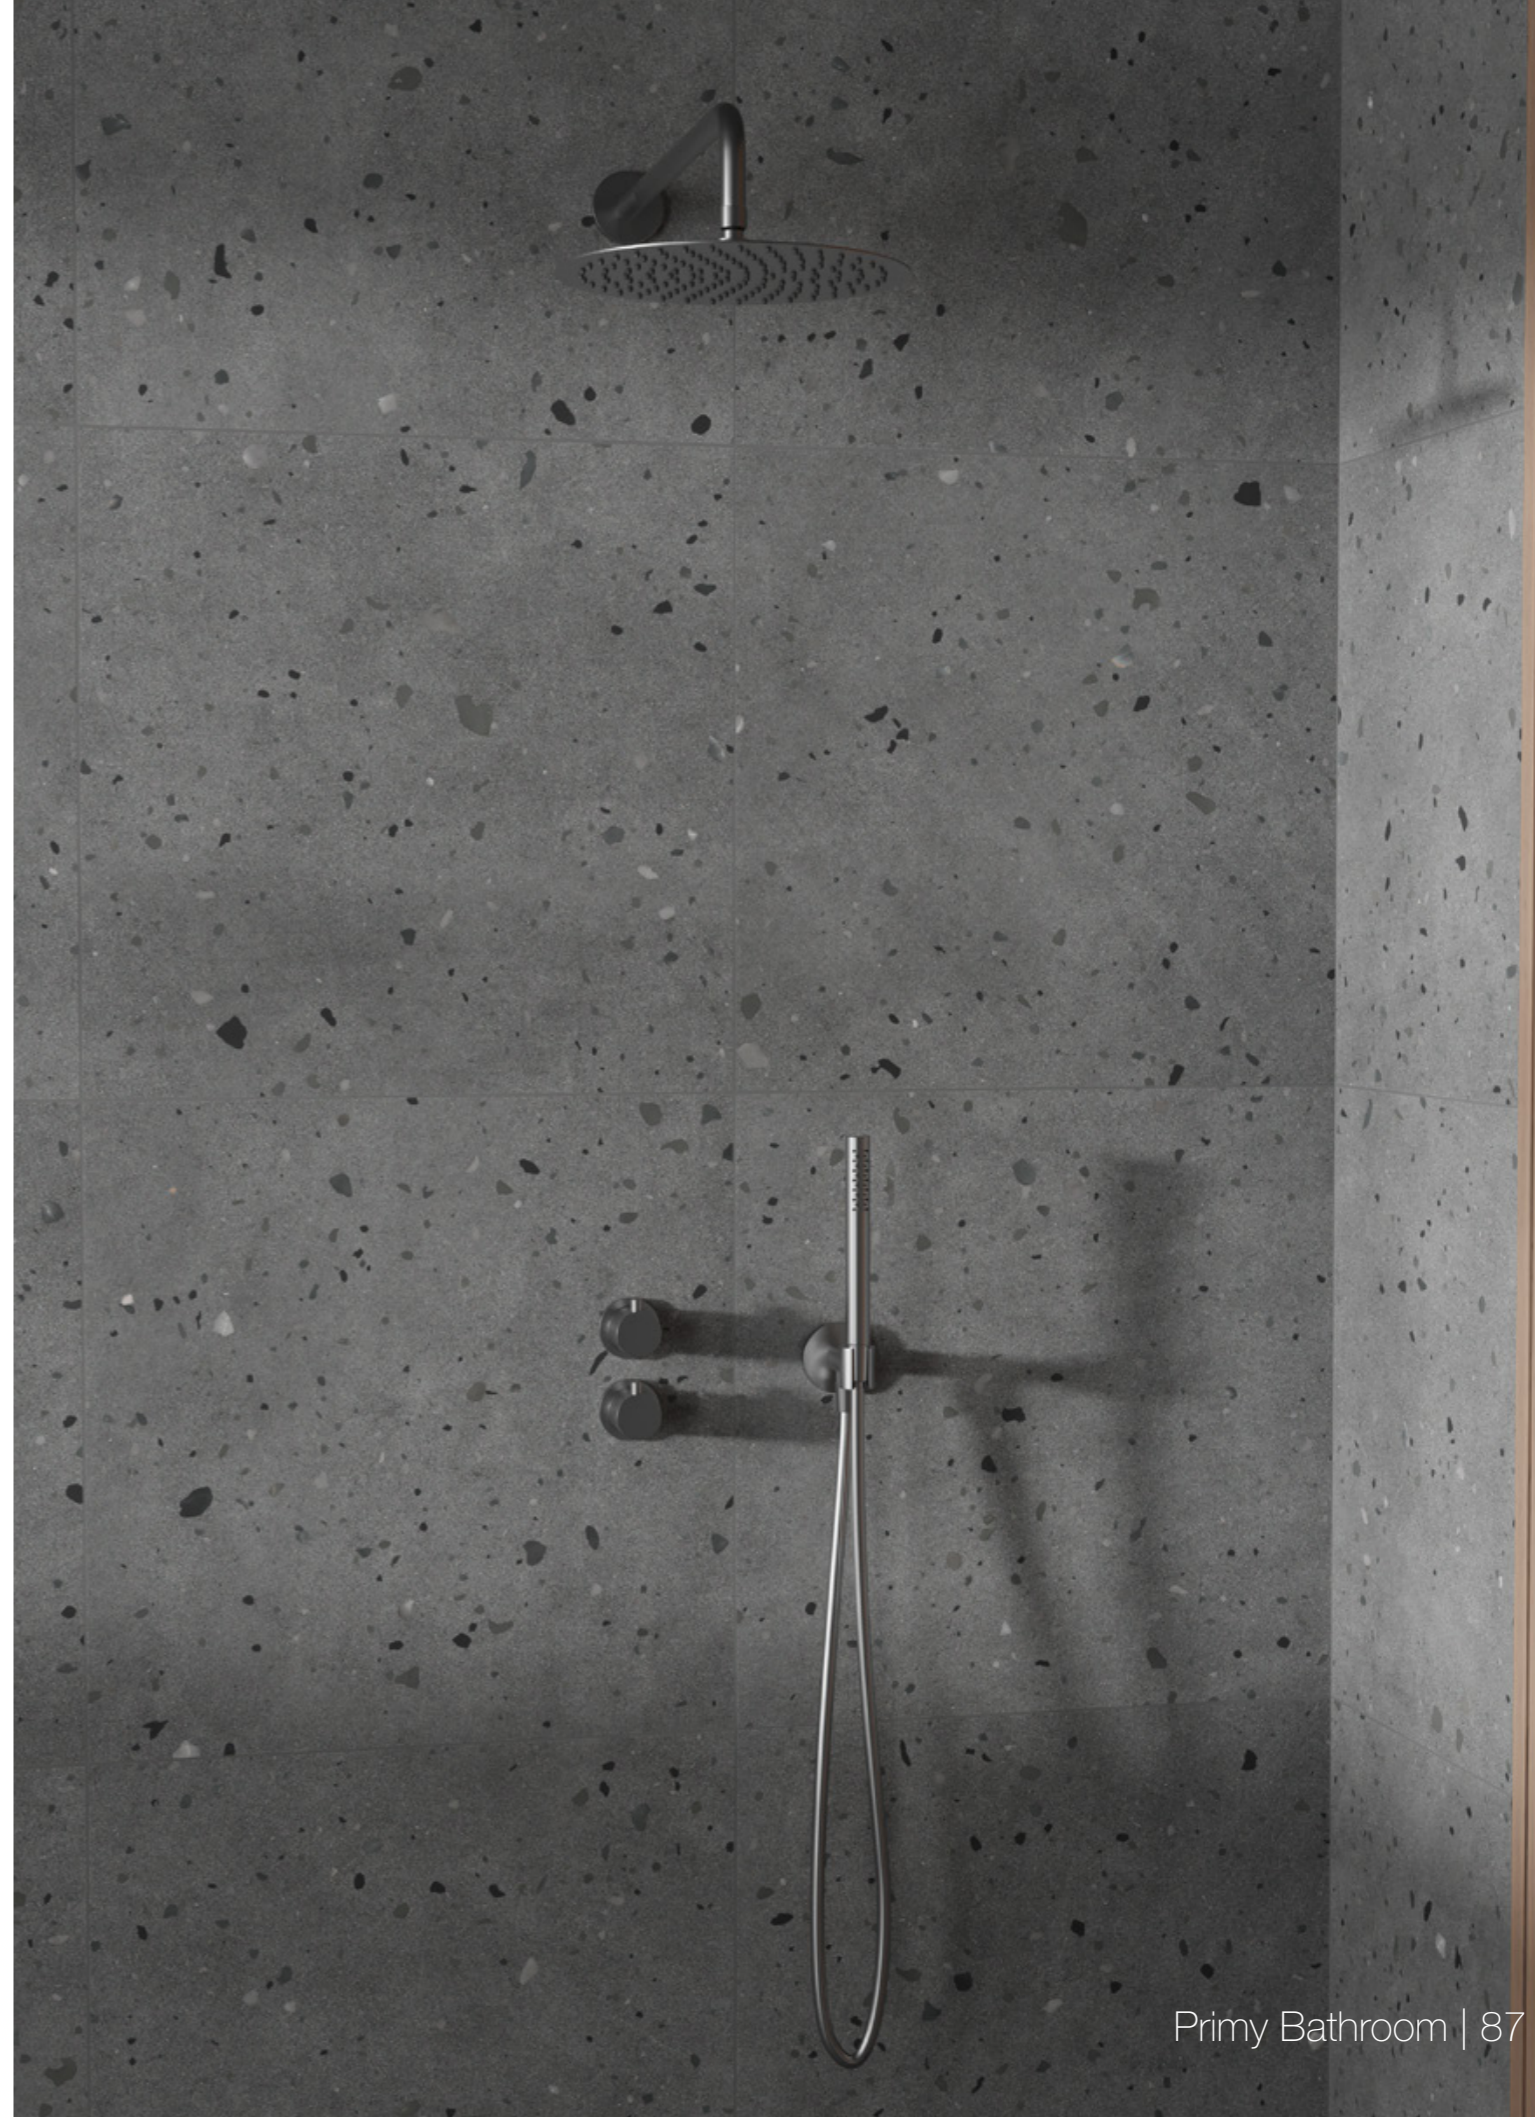

Sand

Rust

Amber

Scrap

Shadow

Coal

Harmonized 2y

Termostatblandare för inbyggnad med eleganta slimmade detaljer. Dold montering bakom vägg ger badrummet ett minimalistiskt och harmoniskt intryck. Inkluderar en tunn takmonterad taksil med generös omkrets samt en cylindrisk handdusch som avger ett mjukt behagligt vattenflöde med bred spridning. Tidlös design som samspelar med ett skandinaviskt formspråk.