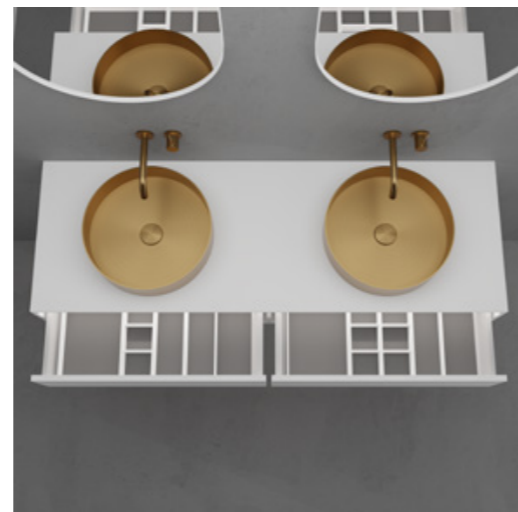

Solid S1400

Badrumsinredning i Solid Surface med ett kompakt minimalistiskt formspråk. En unik kombination av mjuka linjer och raka former. Den stabila lådan i Blum-konstruktion erbjuder gott om förvaringsutrymme och har en mjukstängande funktion som öppnas med ett enkelt tryck.

- Tillverkad i Solid Surface
- B1400xD475xH200 mm
- Push-open-funktion med möjlighet att trycka var som helst på lådan för öppning
- Soft-close-funktion
- Blum-konstruktion
- Antiglidmatta ingår

Tekniska data

B1400xD475xH200 mm

Vikt: 56 kg

Art nr 46254   **RSK** 8914280   **Pris** 32995:-

Mer information på scandtap.com