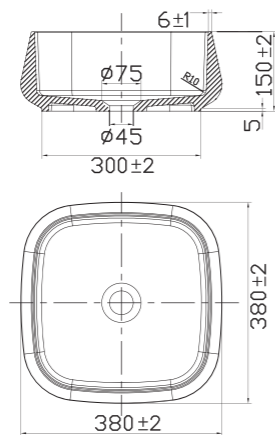

- Tillverkad i Solid Surface
- CE-godkänd

Tekniska data

Bredd: 380 mm
Djup: 380 mm
Höjd: 150 mm

Art nr	RSK	Pris
46053	7539559	7195:-

Mer information på scandtap.com

Solid SW1

Vägghängt tvättställ i mattvit Solid Surface. Designat i skandinavisk tappning med inspiration hämtad från exklusiv hotellkänsla. Mjuka inslag med en len yta som är enkel att underhålla. Minimalistisk formgivning och högkvalitativt material – idealiskt för den som söker tidlös inredning. Utmärkt storlek för ett mindre badrum eller gästbadrum.