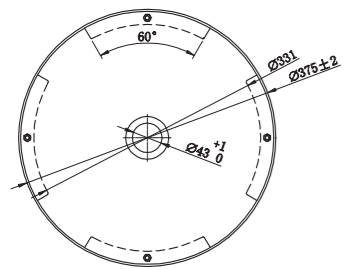

Tekniska data

Diameter: 375 mm
Höjd: 90 mm

Mer information på scandtap.com

Original

Sand

Rust

Amber

Scrap