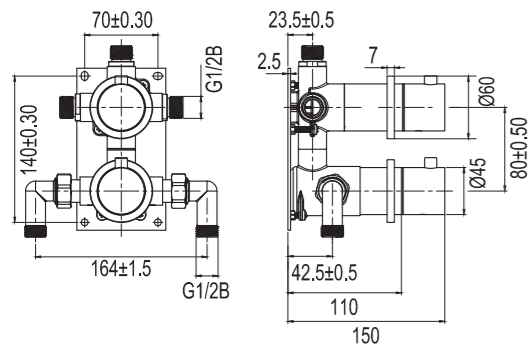

- Tre funktioner: Taksil, handdusch och badkarspip
- Tillverkad i rostfritt stål
- Godkänd av SINTEF och KIWA
- Temperatur- och flödesjustering görs med separata vred
- Vägghmonterad taksil
- Vinklinsbar taksil
- Anti-twist slang
- Antikalkfunktion gör att handdusch och taksil enkelt kan rengöras vid kalkrikt vatten
- Driftsäker termostat även mot kalkrikt vatten
- Medföljande certifierad installationsbox Scandtap Box 1 i rostfritt stål vattensäkras bakom vägg
- Formgiven täckkåpa i matchande nyans för läckageindikator medföljer

Se sida 110 för en pakettlösning för installation av inbyggnadssortimentet.

Färg	Art nr	RSK	Pris
Original	21050	8351537	26465:-
Sand	21056	8351538	28595:-
Amber	21057	8351539	28595:-
Shadow	21058	8351540	30795:-
Rust	21051	8351541	32995:-
Scrap	21052	8351542	32995:-
Coal	21053	8351543	32995:-

Tekniska data

Vägghmonterat taksilsfäste: CC 460 mm (taksilsfästets slutliga längd från vägg beror på tjocklek på kakel och tätskikt)

Badkarspip: 182 mm (pipens slutliga längd från vägg beror på tjocklek på kakel och tätskikt)

Taksil: Ø300 mm

Duschslang: 1,5 m

Mer information på scandtap.com