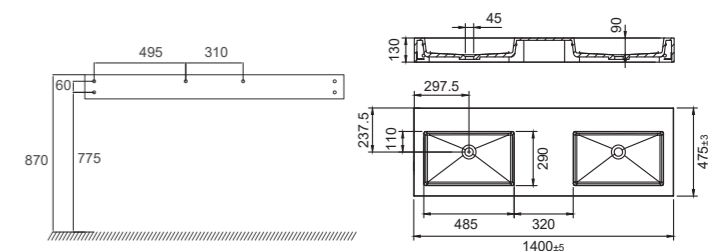

Solid SW5

Vägghängt dubbelt tvättställ i mattvit Solid Surface. Designat i skandinavisk tappning med inspiration hämtad från exklusiv hotellkänsla. Mjuka inslag med en len yta som är enkel att underhålla. Minimalistisk formgivning och högkvalitativt material – idealiskt för den som söker tidlös inredning. Försett med praktiska dekorations- och avställningsytor.

- Tillverkad i Solid Surface
- CE-godkänd

Tekniska data

Mått: B1400xD475xH130 mm
Vikt: 32 kg

Art nr	RSK	Pris
46105	7539570	16495,-

Mer information på scandtap.com