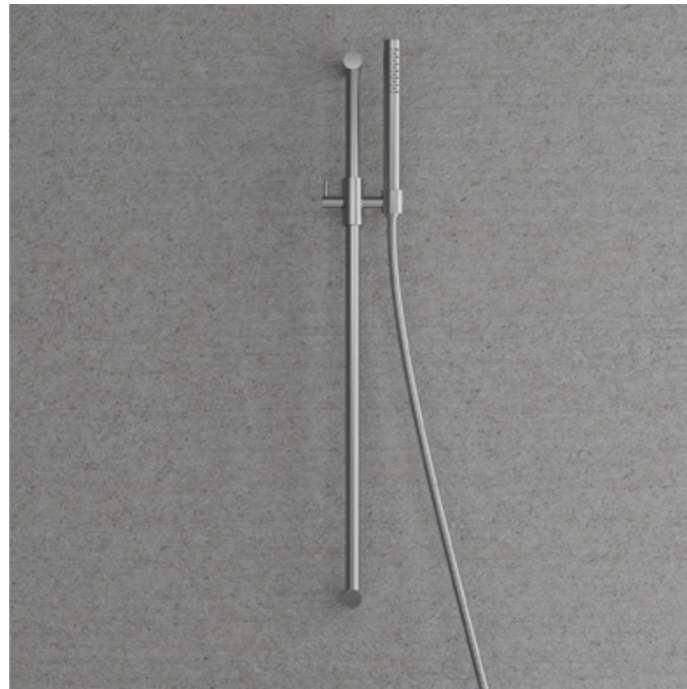

Steel Pleasure

Duschset i slimmad design med reglerbart handduschfäste. Den cylindriska handduschen avger rejält med bekväma och omslutande strålar.

Färg	Art nr	RSK	Pris
Original	20035	8320351	2745:-
Sand	20036	8320352	3845:-
Amber	20037	8320353	3845:-
Shadow	20038	8320354	4945:-

Tekniska data

CC 700
Längd: 750 mm
Duschslang: 1,5 m
Diameter stång: Ø25 mm

Mer information på scandtap.com

Original