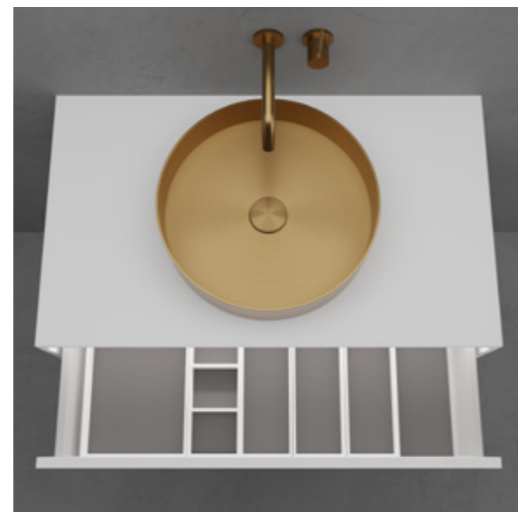

Solid S800

Badrumsinredning i Solid Surface med ett kompakt minimalistiskt formspråk. En unik kombination av mjuka linjer och raka former. Den stabila lådan erbjuder gott om förvaringsutrymme och har en mjukstängande funktion som öppnas med ett enkelt tryck.

- Tillverkad i Solid Surface
- B800xD475xH200 mm
- Push-open-funktion med möjlighet att trycka var som helst på lådan för öppning
- Soft-close-funktion
- Blum-konstruktion
- Antiglidmatta ingår

Tekniska data

B800xD475xH200 mm

Vikt: 32 kg

Art nr 46252   **RSK** 8914278   **Pris** 25295:-

Mer information på scandtap.com