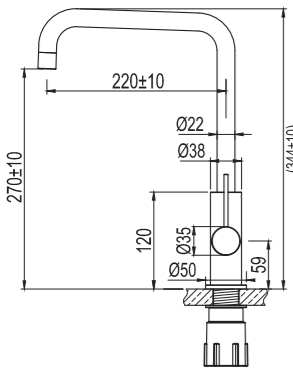

Tekniska data

Håltagning: 35 mm
Vridbar 360° eller 0° utan diskmaskinsavstängning och 360° eller 110° med diskmaskinsavstängning

Mer information på scandtap.com

Med diskmaskinsavstängning

Utan diskmaskinsavstängning