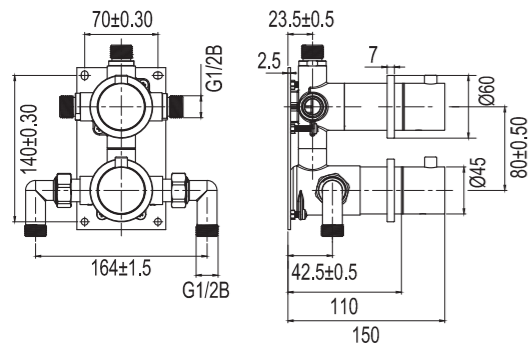

Tekniska data

Vägghalterad taksilsfäste: CC 460 mm (taksilsfästets slutliga längd från vägg beror på tjocklek på kakel och tätskikt)
 Taksil: Ø300 mm
 Duschslang: 1,5 m

Mer information på scandtap.com

Original