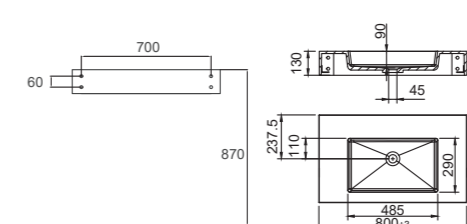

- Tillverkad i Solid Surface
- CE-godkänd

Tekniska data

Mått: B800xD475xH130 mm
Vikt: 18 kg

Art nr	RSK	Pris
46104	7539569	10995,-

Mer information på scandtap.com

Solid SW5

Vägghängt dubbelt tvättställ i mattvit Solid Surface. Designat i skandinavisk tappning med inspiration hämtad från exklusiv hotellkänsla. Mjuka inslag med en len yta som är enkel att underhålla. Minimalistisk formgivning och högkvalitativt material – idealiskt för den som söker tidlös inredning. Försett med praktiska dekorations- och avställningsytor.