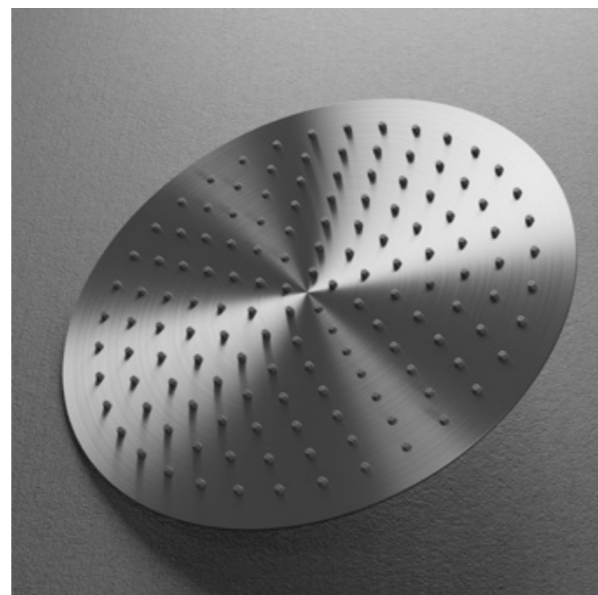

Harmonized head shower

Rund och vinkligningsbar taksil i rostfritt stål med en generös omkrets på Ø300 mm. Taksilen förser vattnet med luft för extra behagliga vattenstrålar. Passar till tak- och väggfästen i Harmonized- och Pleasure-serien.

Färg	Art nr	RSK	Pris
Original	21100	8237541	2870:-
Sand	21106	8237542	4175:-
Amber	21107	8237543	4175:-
Shadow	21108	8237544	4615:-
Rust	21101	8237545	5165:-
Scrap	21102	8237546	5165:-
Coal	21103	8237547	5165:-

Mer information på scandtap.com

Harmonized long pipe

Långt taksilsfäste i rostfritt stål avsett för takmonterad inbyggnadsdusch i Harmonized-serien. Utmärkt för badrum med högre takhöjd.

Färg	Art nr	RSK	Pris
Original	21130	8443281	1835:-
Sand	21136	8443282	1865:-
Amber	21137	8443283	1865:-
Shadow	21138	8443284	1975:-
Rust	21131	8443285	2195:-
Scrap	21132	8443286	2195:-
Coal	21133	8443287	2195:-

Tekniska data

Längd: 200 mm (taksilsfästets slutliga längd beror på tjocklek på gipsskivor och/eller annat takmaterial)

Mer information på scandtap.com