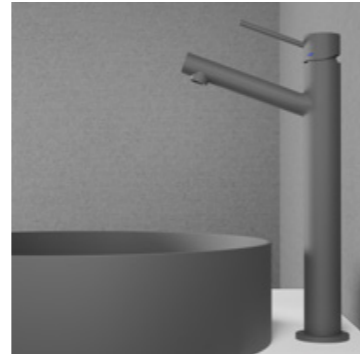

Vector High

Tvättställsblandare i slimmad design med moderna inslag. Formgiven med diagonala linjer och i minimalistisk tappning. En hög modell utan skarv som passar utmärkt till fristående tvättställ. Försedd med kvalitativa komponenter som sparar vatten och bibehåller ett perfekt anpassat vattenflöde.

- Tillverkad i rostfritt stål
- Neoperl strålsamlare

Färg	Art nr	RSK	Pris
Original	10240	8278234	3665:-
Sand	10246	8278235	4445:-
Amber	10247	8278236	4445:-
Shadow	10248	8278237	4995:-
Rust	12240	8278238	5735:-
Scrap	12241	8278239	5735:-
Coal	12242	8278240	5735:-

Tekniska data

Håltagning: 35 mm

Mer information på scandtap.com

Scrap