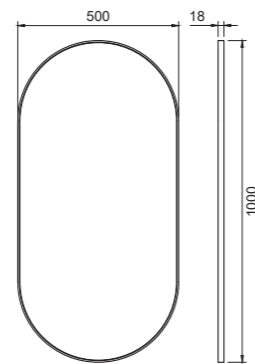

- Ram i Solid Surface

Tekniska data

Mått: B500xH1000xD18 mm

Art nr 46201 **RSK** 8901127 **Pris** 6795,-

Mer information på scandtap.com

Steel Style

Matchande inredningsdetaljer i rostfritt stål i samtliga färger. Modern design som matchar blandare och övriga accessoarer för ett enhetligt helhetsintryck. Serien inkluderar enkelkrok, toalettpappershållare, handduksstång, toalettbörste och spolplatta.