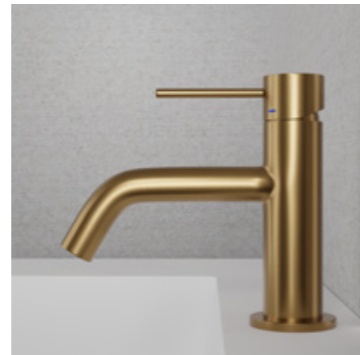

Voyage

Tvättställsblandare i minimalistisk design med unikt slimmade detaljer. Formspråket är en kombination av stilrena inslag och klassiska former. Försedd med kvalitativa komponenter som sparar vatten och bibehåller ett perfekt anpassat vattenflöde.

- Tillverkad i rostfritt stål
- Neoperl strålsamlare

Färg	Art nr	RSK	Pris
Original	10200	8277855	2995:-
Sand	10206	8277856	3895:-
Amber	10207	8277857	3895:-
Shadow	10208	8277858	4445:-
Rust	12200	8278135	4835:-
Scrap	12201	8278136	4835:-
Coal	12202	8278133	4835:-

Tekniska data

Håltagning: 35 mm

Mer information på scandtap.com

Sand