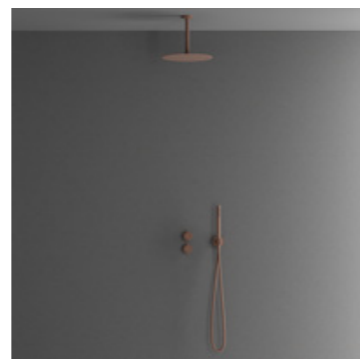

Harmonized 2z

Termostatblandare för inbyggnad med eleganta slimmade detaljer. Dold monteringen bakom vägg ger badrummet ett minimalistiskt och harmoniskt intryck. Inkluderar en tunn takmonterad taksil med generös omkrets samt en cylindrisk handdusch som avger ett mjukt behagligt vattenflöde med bred spridning. Tidlös design som samspelar med ett skandinaviskt formspråk.

- Två funktioner: Takdusch och handdusch
- Tillverkad i rostfritt stål
- Godkänd av SINTEF och KIWA
- Temperatur- och flödesjustering görs med separata vred
- Takmonterad taksil
- Vinklingsbar taksil
- Anti-twist slang
- Antikalkfunktion gör att handdusch och taksil enkelt kan rengöras vid kalkrikt vatten
- Driftsäker termostat även mot kalkrikt vatten
- Medföljande certifierad installationsbox Scandtap Box 1 i rostfritt stål vattensäkras bakom vägg
- Formgiven täckåpa i matchande nyans för läckageindikator medföljer.

Se sida 110 för en pakettösning för installation av inbyggnadssortimentet.

Färg	Art nr	RSK	Pris
Original	21040	8351530	22985:-
Sand	21046	8351531	26395:-
Amber	21047	8351532	26395:-
Shadow	21048	8351533	28595:-
Rust	21041	8351534	30795:-
Scrap	21042	8351535	30795:-
Coal	21043	8351536	30795:-

Tekniska data

Takmonterat taksilsfäste: CC 200 mm (taksilsfästets slutliga längd beror på tjocklek på gipsskivor och/eller annat takmaterial)

Taksil: Ø300 mm

Duschslang: 1,5 m

Mer information på scandtap.com