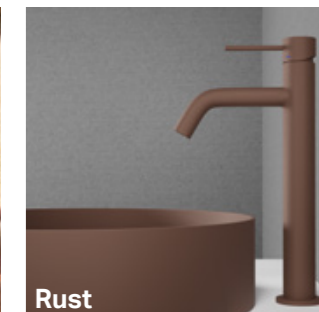

by Primy

Rust

Smakfull med en rustikt industriell antydning. Rust kombinerar by Primy-seriens mjuka matta yta med färgtoner som för tankarna mot oxiderad metall. Stål som utsätts för väder och vind i årtal får en yta som vittnar om dess historia. Konceptet Rust har inspirerats av detta. Modernt och nostalgiskt samspelar, vilket skapar möjligheter till design i många olika stilar.

Scrap

Stilren industriell yta i modern tappning. Den matta mörkgrå ytan inger ett rent och modernt intryck men anspelar samtidigt på grövre ruggade ytor som cement och betong. Scrap drar inspiration från sekelskiftets industrier och skapar associationer till en charm och mystik som kan kopplas till många föremål från denna tid.

Coal

Den perfekta mattsvarta ytan för blandare i rostfritt stål. Baserad på de råa, industriella, och mörka metaller som var ikoniska under ångkraftens största period. Coal är mångsidigt och skapar utsökta förutsättningar för unik personlig inredning. Den mjuka lystern och mörka metallytan inspirerar och skapar ett distinkt kraftfullt intryck.