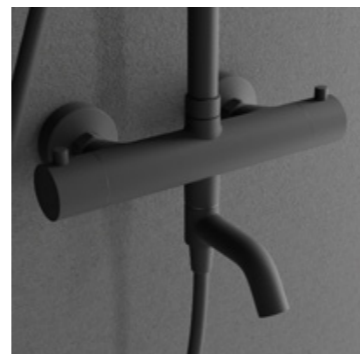

Pleasure 3

Takduschset i stilren design med slimmade detaljer. Den runda taksilen är vinklignsbar och avger rikligt med mjuka och omslutande vattenstrålar för optimal komfort.

- Tre funktioner: Takdusch, handdusch och badkarspip
- Antikalkfunktion som gör att handdusch och taksil enkel kan rengöras om vattnet innehåller mycket kalk
- Tillverkad i rostfritt stål
- Infällbar badkarspip
- Teleskopisk takduschstång
- Rejält justerbart handduschfäste
- Anti-twist slang
- Driftsäker termostatblandare även mot kalkrikt vatten, i märket Vernet
- Täckkåpor ingår för dold väggmontering

Färg	Art nr	RSK	Pris
Original	20020	8344212	11995:-
Sand	20026	8282847	17995:-
Amber	20027	8282848	17995:-
Shadow	20028	8282880	19995:-
Rust	20021	8221826	1865:-*
Scrap	20022	8221827	1865:-*
Coal	20023	8221825	1865:-*

*Endast badkarspip - monteras ihop med Pleasure 2.

Tekniska data

CC 150

Justerbar duschstång: 970-1360 mm

Justerbart övre väggfäste: CC 70-129 mm från väggen

Duschslang: 1,5 m

Takdusch: Ø250 mm

Vid montering placeras vanligen blandaren lågt ner i höjd med badkaret, det kan då behövas ett förlängningsrör som höjer takduschen (se sida 106). Viktigt att förlängningsröret Steel Pleasure Extension Pipe monteras i samband med blandarens montering.

Mer information på scandtap.com

Scrap

Coal