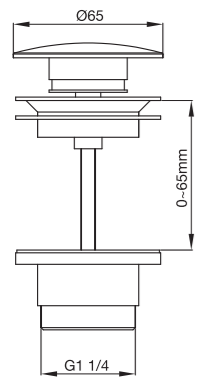

Tekniska data

Justerbar: 0-70 mm

Täckåpa: Ø 63 mm

Mer information på scandtap.com