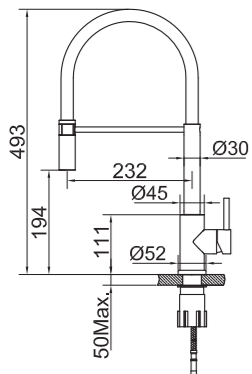

Tekniska data

Håltagning: 35 mm

Vridbar 360° utan diskmaskinsavstängning och 360° eller 110° med diskmaskinsavstängning

Mer information på scandtap.com

Med diskmaskinsavstängning

Utan diskmaskinsavstängning