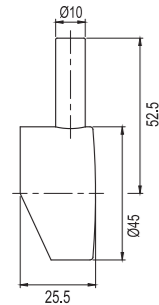

Färg	Art nr	RSK	Pris
Original	31000	8394031	109:-
Sand	31001	8394032	164:-
Amber	31002	8394033	164:-
Shadow	31003	8394034	175:-

Mer information på scandtap.com

Short bar 5 mm

Kort handtag för köksblandare som möjliggör mindre avstånd mellan blandare och vägg. Minsta lämpliga avstånd mellan vägg och centrum av blandarens håltagning: 42 mm. Passar blandare i serierna Accent, Accent Square, Mood & Equip.