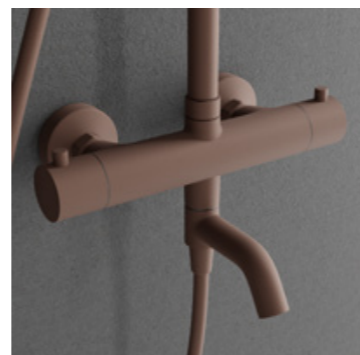

Pleasure 3

Takduschset i stilren design med slimmade detaljer. Den runda taksilen är vinklignsbar och avger rikligt med mjuka och omslutande vattenstrålar för optimal komfort.

- Tre funktioner: Takdusch, handdusch och badkarspip
- Antikalkfunktion som gör att handdusch och taksil enkel kan rengöras om vattnet innehåller mycket kalk
- Tillverkad i rostfritt stål
- Infällbar badkarspip
- Teleskopisk takduschstång
- Rejält justerbart handduschfäste
- Anti-twist slang
- Driftsäker termostatblandare även mot kalkrikt vatten, i märket Vernet
- Täckkåpor ingår för dold väggmontering

Färg	Art nr	RSK	Pris
Original	20020	8344212	11995:-
Sand	20026	8282847	17995:-
Amber	20027	8282848	17995:-
Shadow	20028	8282880	19995:-
Rust	20021	8221826	1865:-*
Scrap	20022	8221827	1865:-*
Coal	20023	8221825	1865:-*

*Endast badkarspip - monteras ihop med Pleasure 2.

Tekniska data

CC 150

Justerbar duschstång: 970-1360 mm

Justerbart övre väggfäste: CC 70-129 mm från väggen

Duschslang: 1,5 m

Takdusch: Ø250 mm

Vid montering placeras vanligen blandaren lågt ner i höjd med badkaret, det kan då behövas ett förlängningsrör som höjer takduschen (se sida 106). Viktigt att förlängningsröret Steel Pleasure Extension Pipe monteras i samband med blandarens montering.

Mer information på scandtap.com