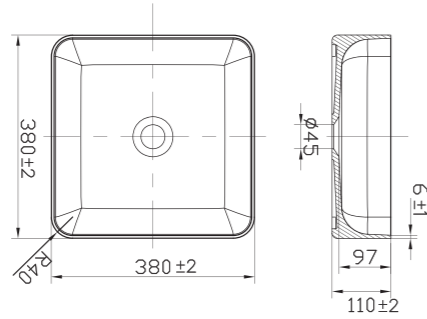

Solid S1

Fristående tvättställ i stilren mattvitt Solid Surface. Rundad kvadratisk form med mjukt minimalistiskt formspråk. Varje tvättställ är handgjort och har en unik karaktär. Köp till bottenventil.

- Tillverkad i Solid Surface
- CE-godkänd

Tekniska data

Bredd: 380 mm
Djup: 380 mm
Höjd: 110 mm

Art nr	RSK	Pris
46051	7539555	5995:-