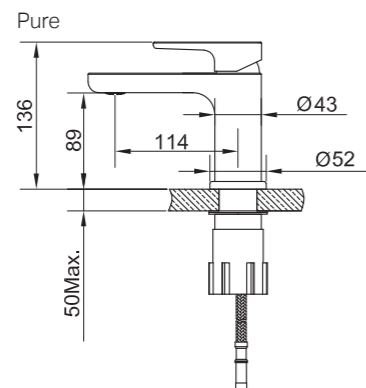

Steel Clear

Tvättställsblandare i klassisk design och minimalistiska former. Försedd med en riktbar strålsamlare som gör det möjligt att vinkla vattenstrålen.

- Tillverkad i rostfritt stål
- Neoperl strålsamlare

Färg	Art nr	RSK	Pris
Original	10020	8344561	2965:-
Shadow	10028	8277820	4395:-

Tekniska data
Håltagning: 35 mm

Mer information på scandtap.com

Steel Pure

Tvättställsblandare med raka linjer och avrundade kanter som kompletterar det räta med det mjuka. Blandarens handtag är en bred variant i robust tappning.

- Tillverkad i rostfritt stål
- Neoperl strålsamlare

Färg	Art nr	RSK	Pris
Original	10070	8344569	3625:-
Shadow	10078	8277822	4835:-

Tekniska data
Håltagning: 35 mm

Mer information på scandtap.com

Steel Speed

Blandare i en låg och bakåtlutande design. Bredare handtag i bekväm form med len yta. Formspråket är en kombination av raka och mjuka linjer, där moderna inslag möter klassiska.

- Tillverkad i rostfritt stål
- Neoperl strålsamlare

Färg	Art nr	RSK	Pris
Original	10060	8344568	3625:-
Shadow	10068	8277821	4835:-

Tekniska data
Håltagning: 35 mm

Mer information på scandtap.com