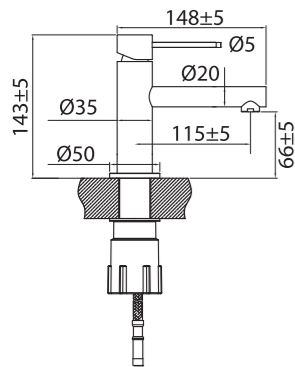

Tekniska data

Håltagning: 35 mm

Mer information på scandtap.com