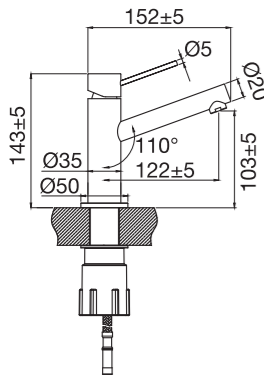

Tekniska data

Håltagning: 35 mm

Mer information på scandtap.com