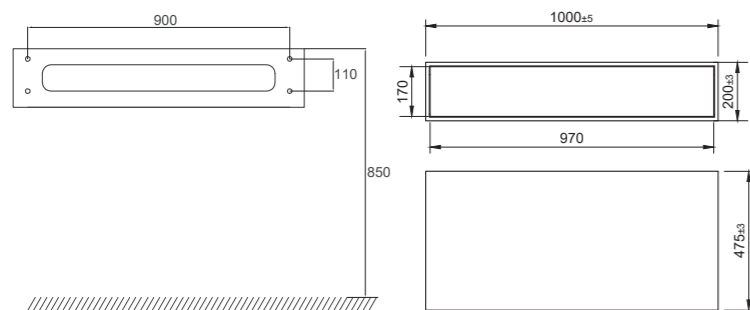

Solid S1000

Badrumsinredning i Solid Surface med ett kompakt minimalistiskt formspråk. En unik kombination av mjuka linjer och raka former. Den stabila lådan i Blum-konstruktion erbjuder gott om förvaringsutrymme och har en mjukstängande funktion som öppnas med ett enkelt tryck.

- Tillverkad i Solid Surface
- B1000xD475xH200 mm
- Push-open-funktion som gör det är möjligt att trycka var som helst på lådan för öppning
- Soft-close-funktion
- Blum-konstruktion
- Antiglidmatta ingår

Tekniska data

B1000xD475xH200 mm

Vikt: 39 kg

Art nr 46253   **RSK** 8914279   **Pris** 27495:-

Mer information på scandtap.com