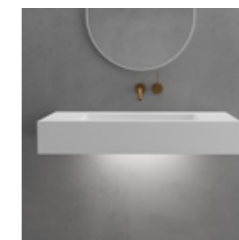

*Passar Solid S600, Solid S800, Solid S800, Solid SW2, Solid SW3 och Solid SW4.

** Passar Solid S1000 och Solid S1400 och Solid SW5.

Tekniska data

3500K

Mer information på scandtap.com

Drawer Light

Lådbelysning. Belysningen tänds och släcks automatiskt när lådan öppnas och stängs.