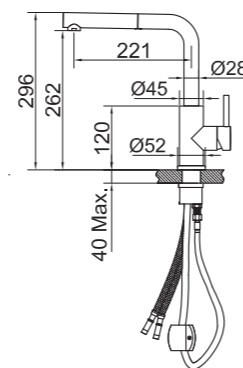

Steel Square

Köksblandare i modern formgivning med elegant och enkelt designspråk. Blandaren har raka linjer och ger ett sobert intryck.

- Tillverkad i rostfritt stål
- Neoperl strålsamlare

Färg	Art nr	RSK	Pris
Original	30010	8318331	3195:-
Shadow	30013	8310666	4845:-

Med diskmaskinsavstängning:

Original	30015	8318323	4195:-
Shadow	30018	8310667	6045:-

Tekniska data

Håltagning: 35 mm

Vridbar: 360° utan diskmaskinsavstängning och 110° med diskmaskinsavstängning

Mer information på scandtap.com

Med diskmaskinsavstängning

Utan diskmaskinsavstängning

Steel Vision

Köksblandare med ett tidlöst formspråk där raka linjer möter mjuka. Utdragbart munstycke som förenklar vid rengöring.

- Tillverkad i rostfritt stål
- Utdragbart munstycke
- Neoperl strålsamlare

Färg	Art nr	RSK	Pris
Original	30050	8318335	5395:-

Med diskmaskinsavstängning:

Original	30055	8318327	6395:-

Tekniska data

Håltagning: 35 mm utan diskmaskinsavstängning och 38 mm med diskmaskinsavstängning

Mer information på scandtap.com

Med diskmaskinsavstängning

Utan diskmaskinsavstängning