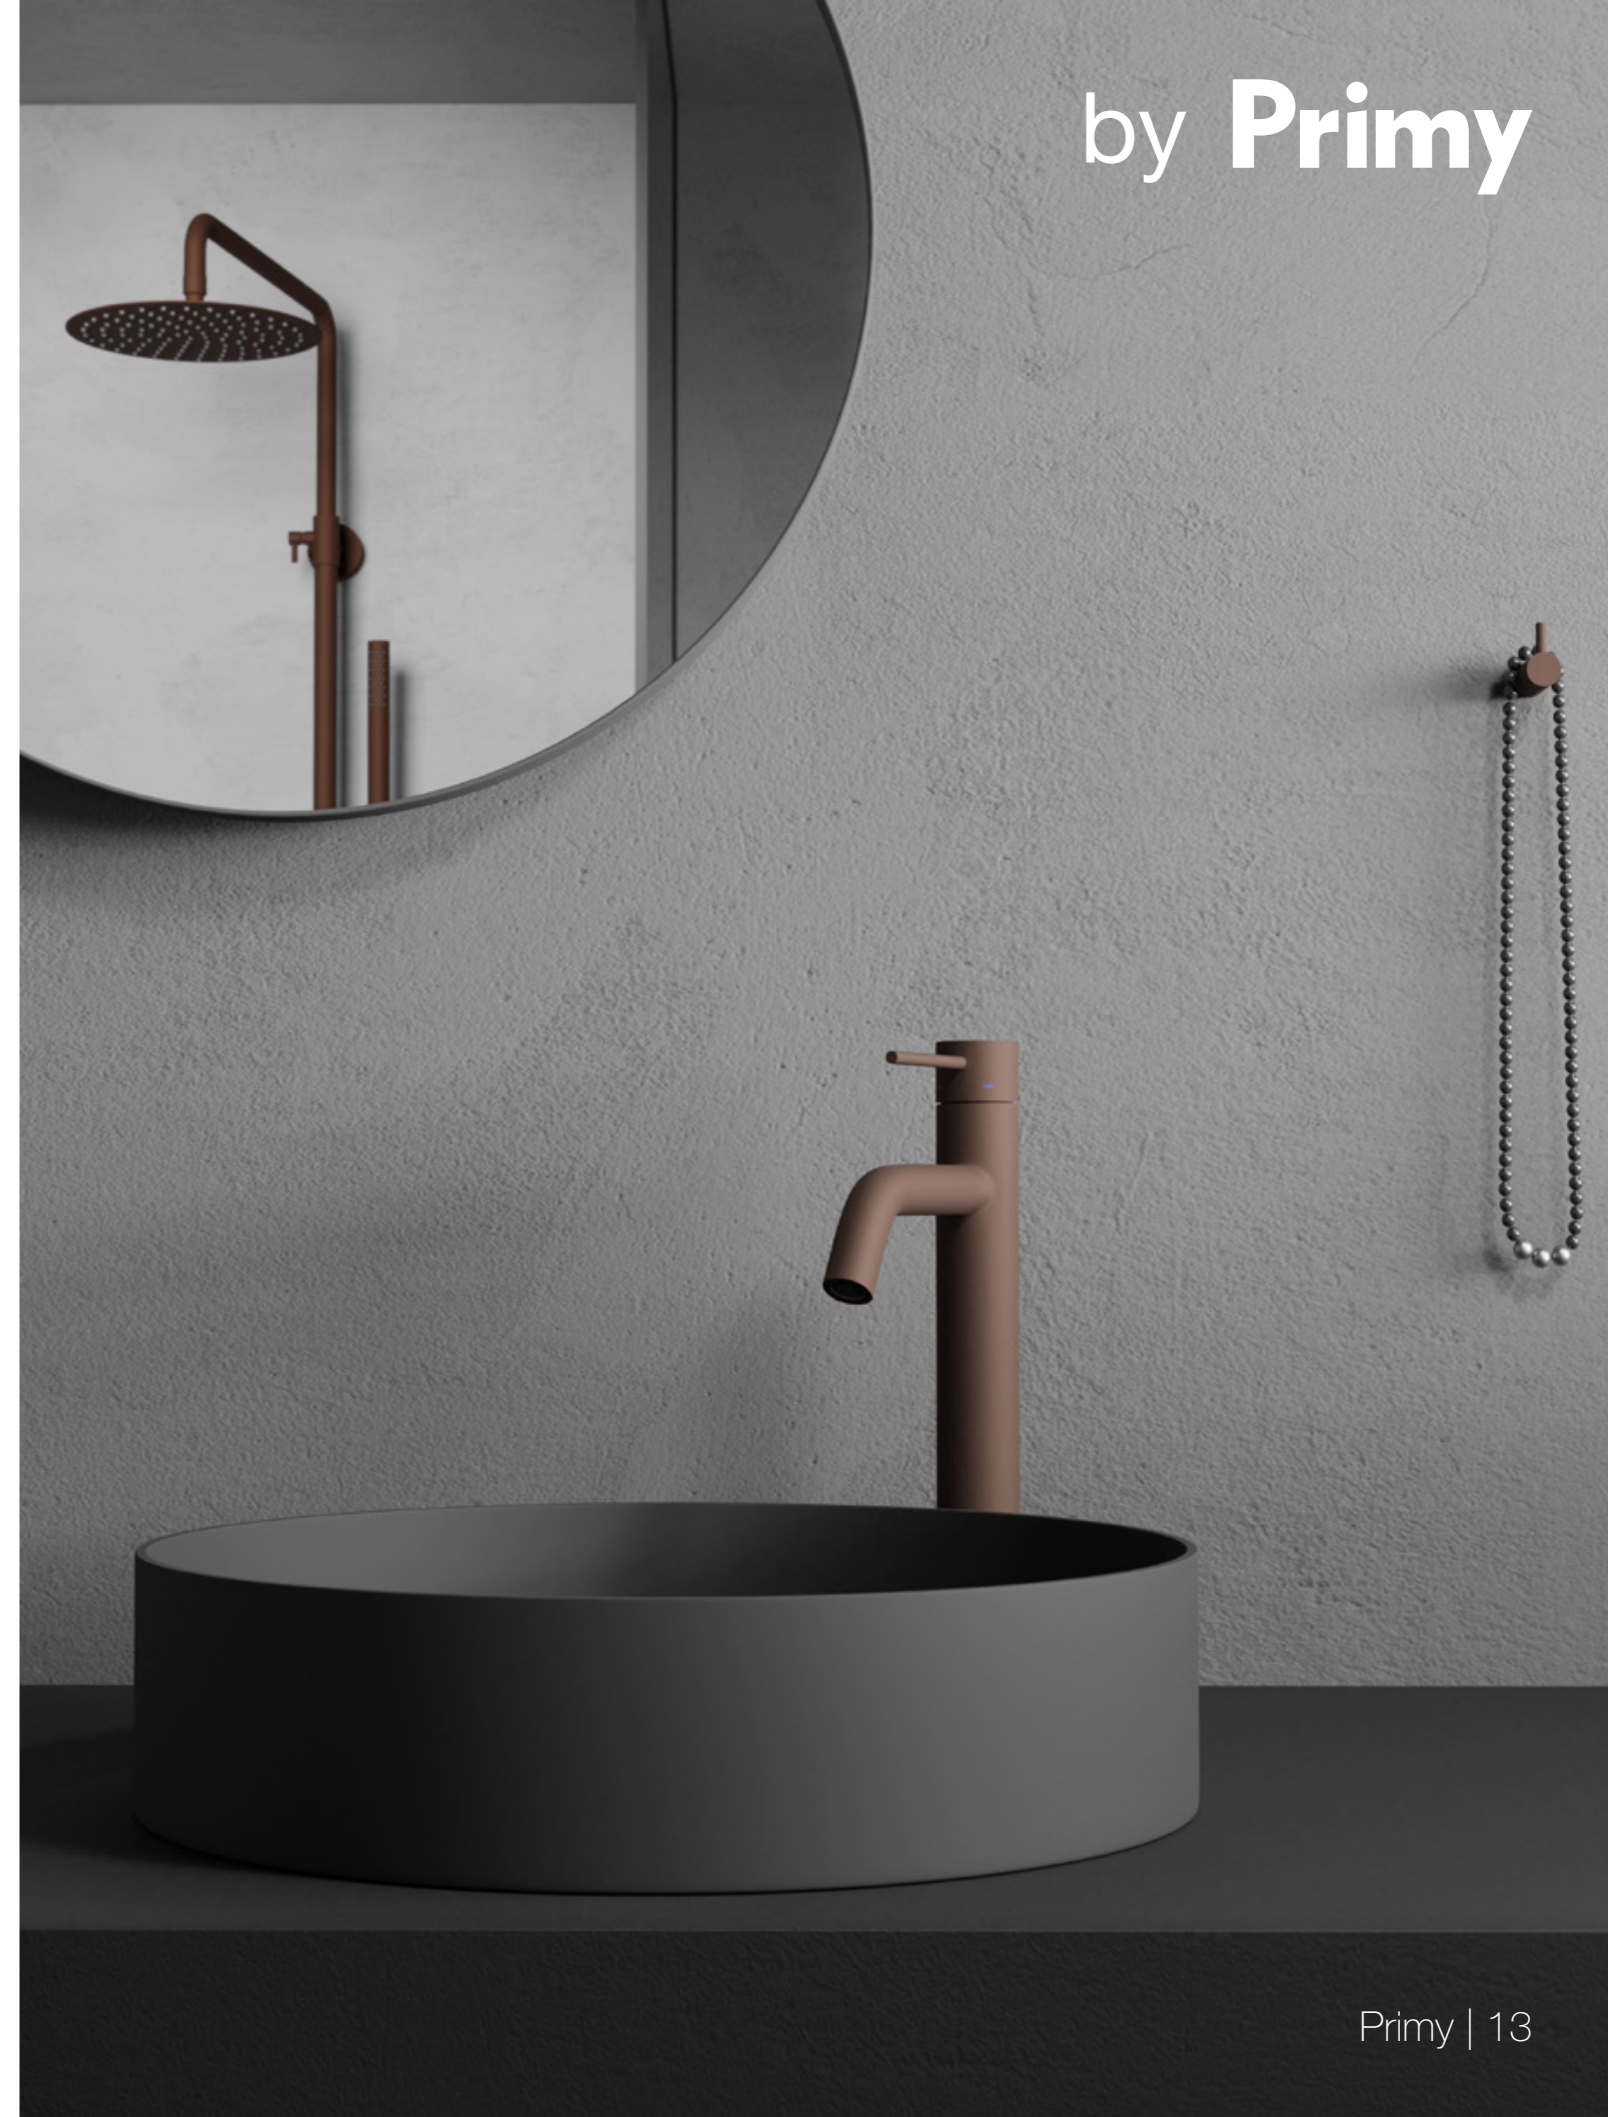

by **Primy**

by Primy

by Primy kombinerar premiummaterial och design i rostfritt stål med speciellt utvalda ytor i ultramatt PVD. Dessa ytor har utvecklats för - och godkänts av arkitekter som specialiserar sig på inredningsdesign. Färgerna är influerade av industriella teman; och kombineras med produkternas minimalistiska former. Idealiskt till den moderna industriella interiören. by Primy - The Architect's Choice.

Personalisera med by Primy

Ett viktigt mål med by Primy är att ge inredaren största möjliga frihet att designa vackra, unika, och personliga miljöer. För att förverkliga detta krävs stor flexibilitet. by Primy-färgerna är noggrant koordinerade för att anspela på råa industriella material som ofta existerar i varandras närhet. I de sammanhang där en av färgerna förekommer naturligt kan man ofta hitta de båda andra färgerna. Den bästa designen uppstår många gånger efter observation och nytolkning av det som tas för givet. Därför känns det också helt naturligt att blanda dessa färger i samma inredningsmiljö.