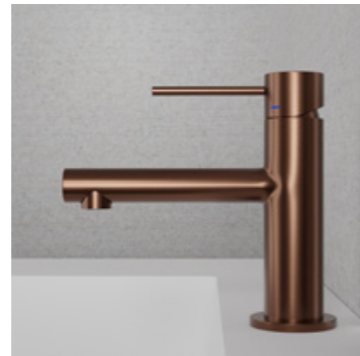

Tekniska data

Håltagning: 35 mm

Mer information på scandtap.com

Original

Sand

Amber

Shadow

Rust