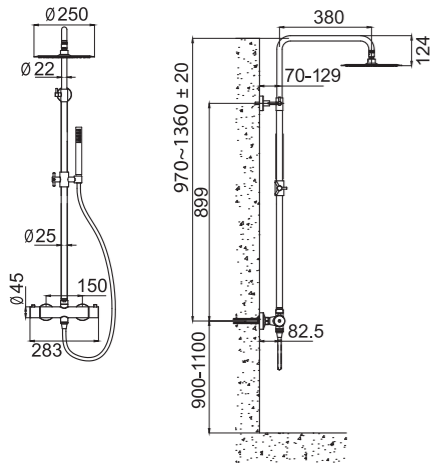

Tekniska data

CC 150

Justerbar duschstång: 970-1360 mm

Justerbart övre väggfäste: CC 70-129 mm från väggen

Duschslang: 1,5 m

Takdusch: Ø250 mm

Mer information på scandtap.com

Original