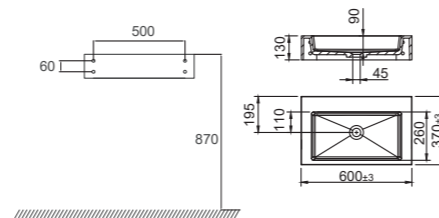

- Tillverkad i Solid Surface
- CE-godkänd

Tekniska data

Mått: B600xD370xH130 mm
Vikt: 14,5 kg

Art nr 46101 **RSK** 7539566 **Pris** 8995,-

Mer information på scandtap.com

Solid SW2

Vägghängt tvättställ i mattvit Solid Surface. Designat i skandinavisk tappning med inspiration hämtad från exklusiv hotellkänsla. Mjuka inslag med en len yta som är enkel att underhålla. Minimalistisk formgivning och högkvalitativt material – idealiskt för den som söker tidlös inredning. Försett med praktiska dekorations- och avställningsytor.