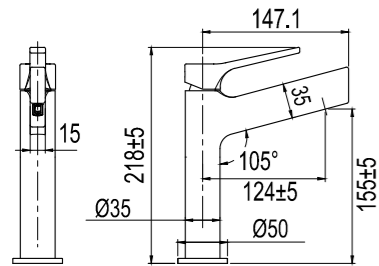

Tekniska data

Håltagning: 35 mm

Mer information på scandtap.com