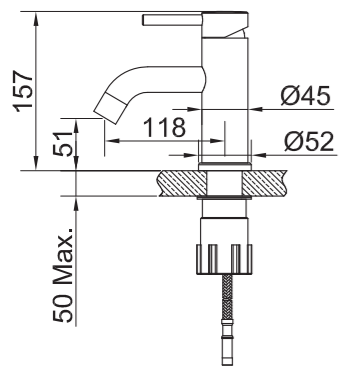

Tekniska data

Håltagning: 35 mm

Mer information på scandtap.com