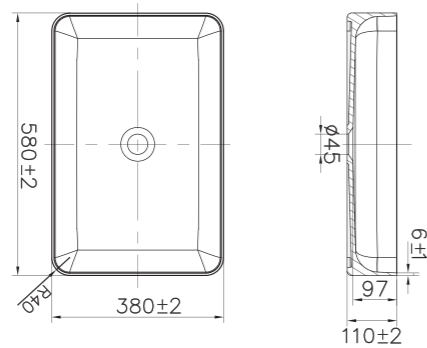

Tekniska data

Bredd: 580 mm
Djup: 380 mm
Höjd: 110 mm

Art nr	RSK	Pris
46052	7539558	7195:-