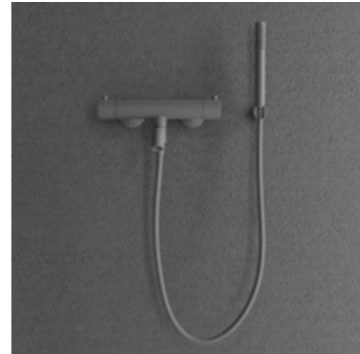

Scrap

Shadow

Coal

Steel Pleasure

Duschset i slimmad design med reglerbart handduschfäste. Den cylindriska handduschen avger rejält med bekväma och omslutande strålar.

Färg	Art nr	RSK	Pris
Original	20035	8320351	2745:-
Sand	20036	8320352	3845:-
Amber	20037	8320353	3845:-
Shadow	20038	8320354	4945:-