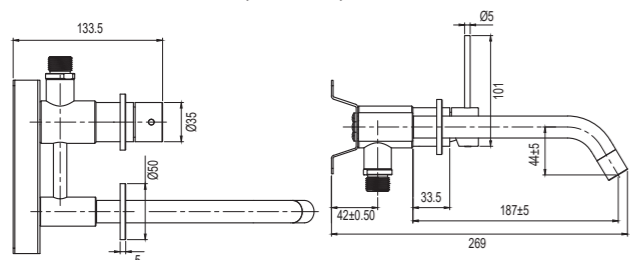

Tekniska data

CC 80

Piplängd: 182 mm (pipens slutliga längd från vägg beror på tjocklek på kakel och tätskikt)

Mer information på scandtap.com

Original

Sand

Rust

Amber