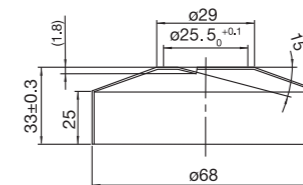

Pleasure Cover 33mm á 2st

Extra rymlig täckkåpa i rostfritt stål för Steel Pleasure-serien som används för att täcka Trio Perfektas Enkelt blandarfäste eller Excentriskt blandarfäste och då för att ersätta blandarens medföljande standardkåpor. 2 st á 33 mm. Kan även användas för att dölja synliga rördelar.

Färg	Art nr	RSK	Pris
Original	20810	8489943	582:-
Sand	20816	8489944	714:-
Amber	20817	8489945	714:-
Shadow	20818	8489946	857:-
Rust	20811	8489950	978:-
Scrap	20812	8489951	978:-
Coal	20813	8489949	978:-

Mer information på scandtap.com