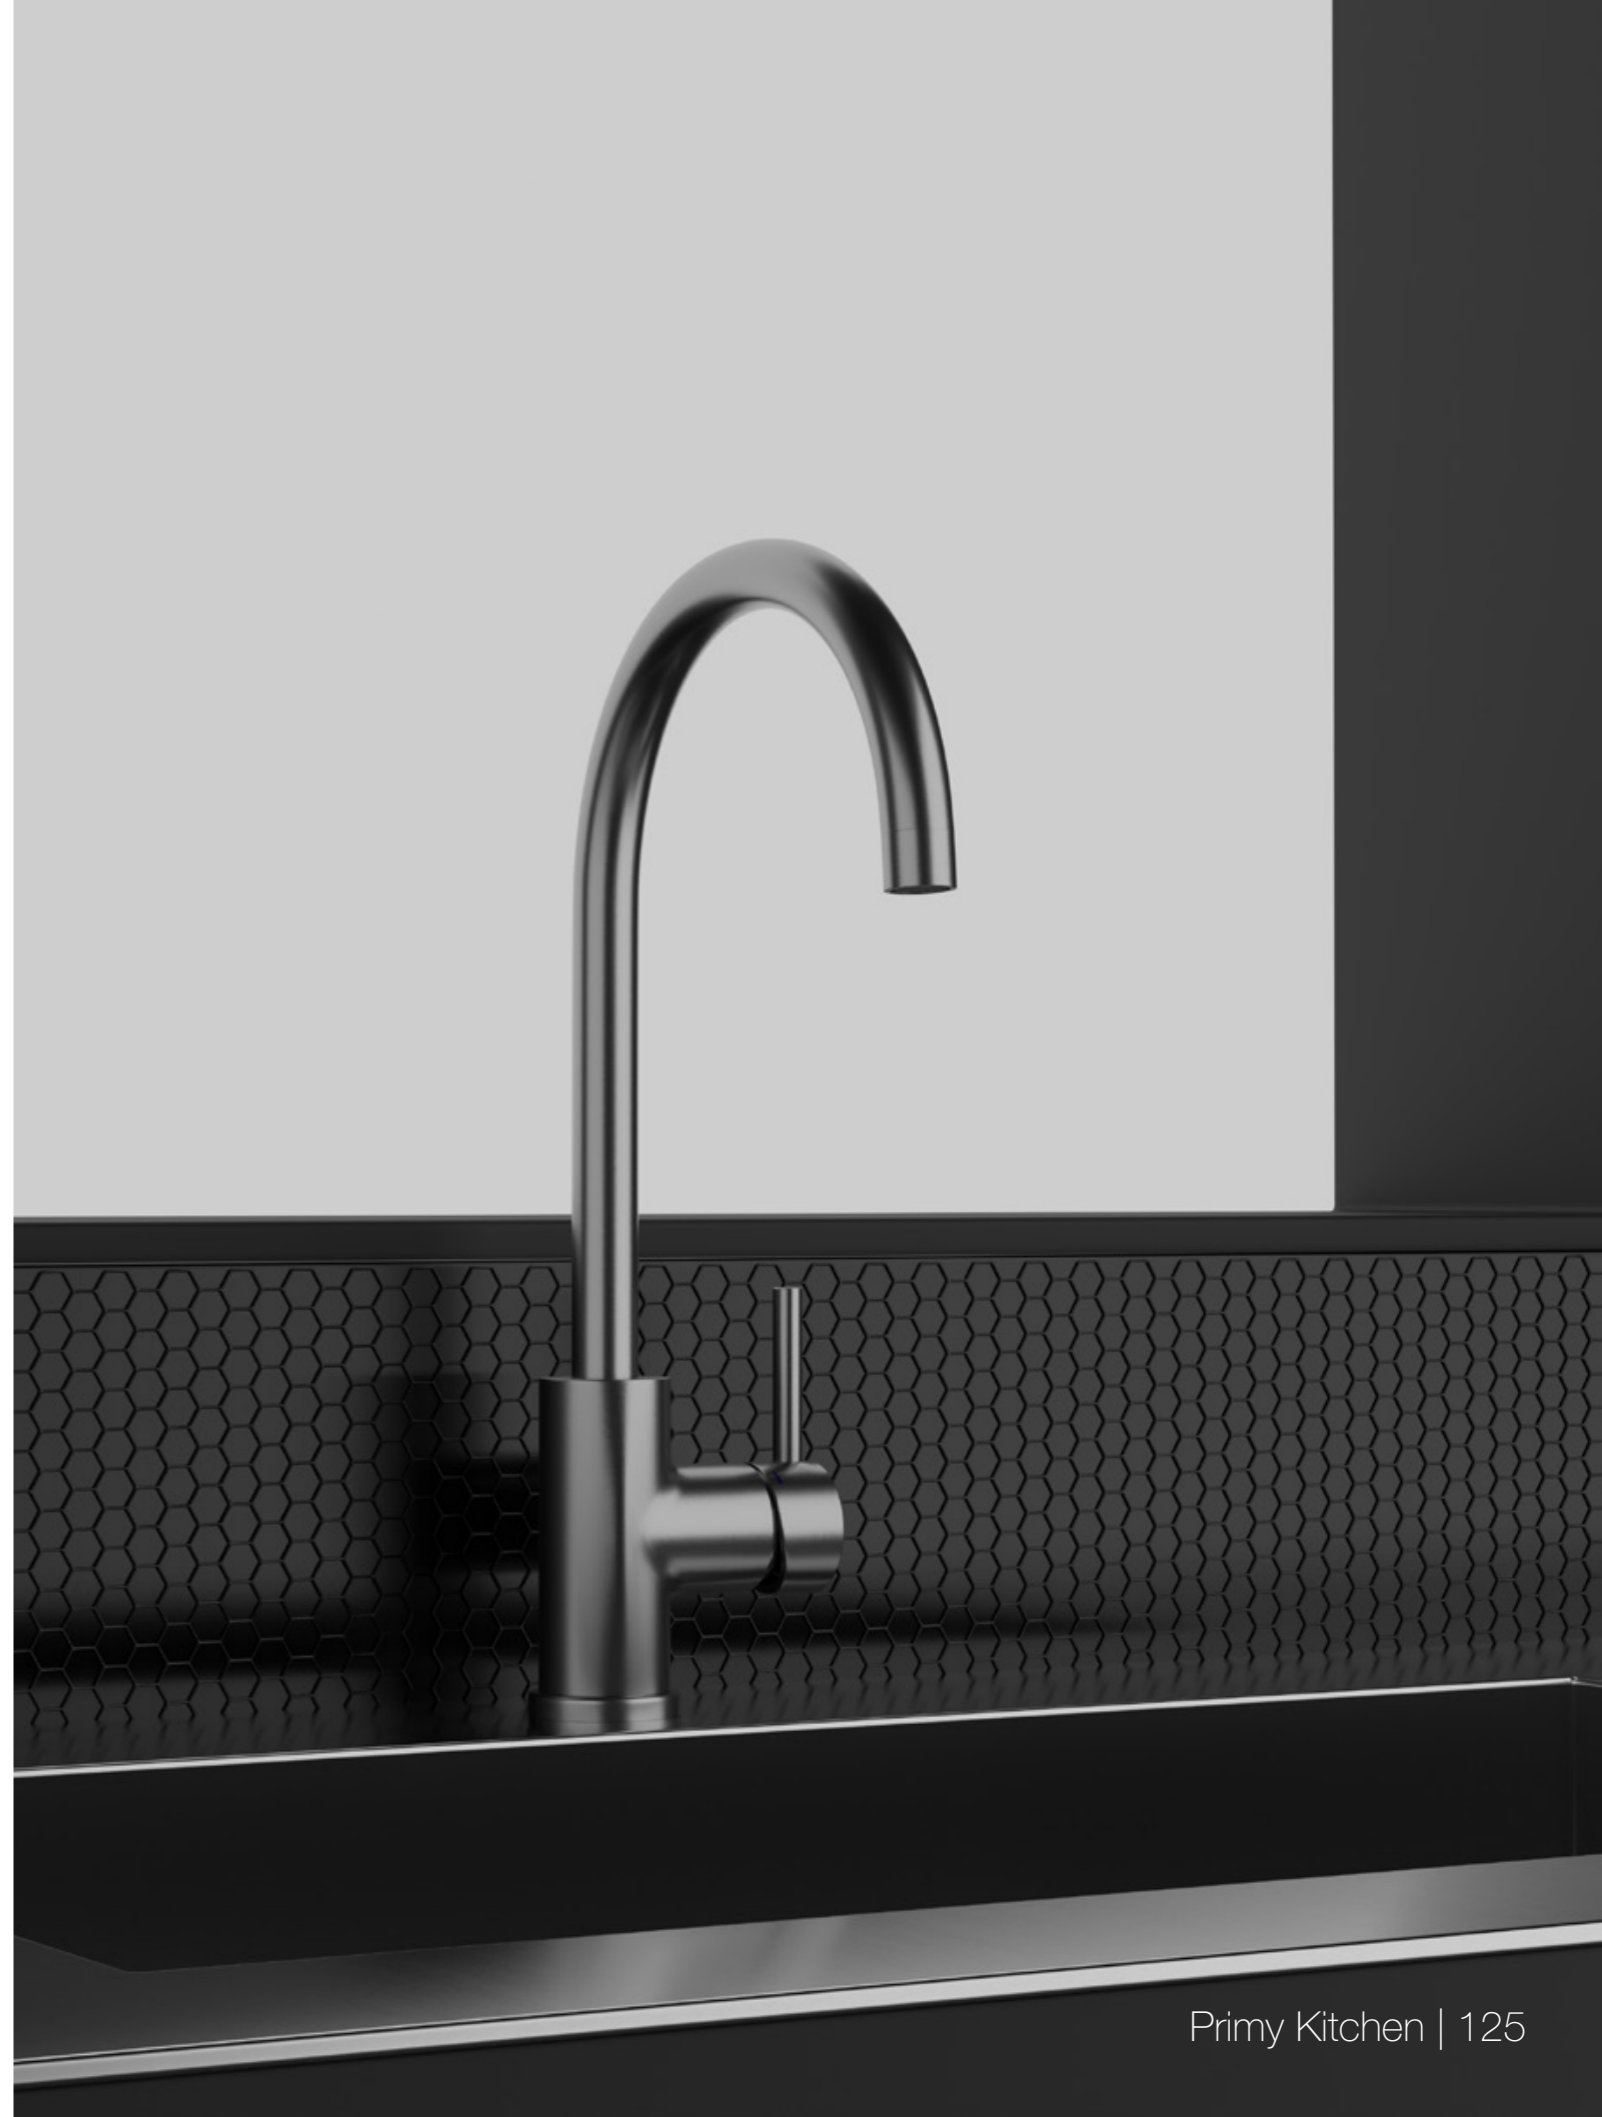

Steel Curve

Köksblandare med ett mjukt designspråk. Tidlös klassiker i avskalad tappning med en rundad form och minimalistiska drag.

- Tillverkad i rostfritt stål
- Neoperl strålsamlare

Färg	Art nr	RSK	Pris
Original	30000	8318330	2995:-
Sand	30001	8310537	3995:-
Amber	30002	8310538	3995:-
Shadow	30003	8310664	4645:-

Med diskmaskinsavstängning:

Original	30005	8318322	3995:-
Sand	30006	8310433	5395:-
Amber	30007	8310434	5395:-
Shadow	30008	8310665	5845:-

Tekniska data

Håltagning: 35 mm

Vridbar 360° eller 0° utan diskmaskinsavstängning och 110° med diskmaskinsavstängning

Mer information på scandtap.com

Med diskmaskinsavstängning

Utan diskmaskinsavstängning