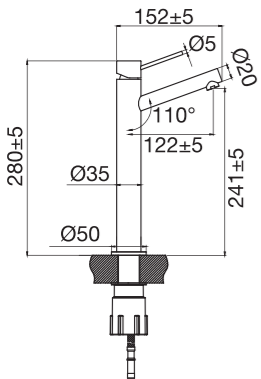

Tekniska data

Håltagning: 35 mm

Mer information på scandtap.com