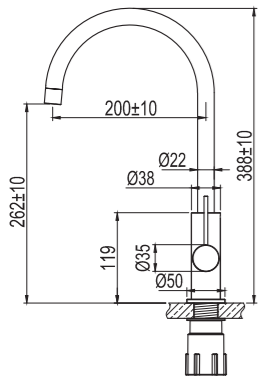

Equip

Blandare med rund formgivning och mjuka linjer. Modern slimmad tolkning av en tidlös klassiker.

- Tillverkad i rostfritt stål
- Kan låsas i fast position så att pipen inte är rörlig
- Neoperl strålsamlare

Färg	Art nr	RSK	Pris
Original	30120	8311200	3295:-
Sand	30121	8311202	4175:-
Amber	30122	8311203	4175:-
Shadow	30123	8311204	4725:-
Rust	32120	8311205	5385:-
Scrap	32121	8311206	5385:-
Coal	32122	8311207	5385:-

Tekniska data
Håltagning: 35 mm

Mer information på scandtap.com