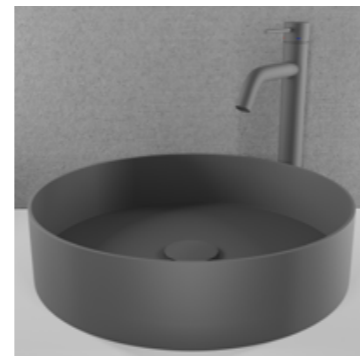

Tekniska data

Diameter: 375 mm
Höjd: 90 mm

Mer information på scandtap.com

Original

Sand

Rust

Amber

Scrap