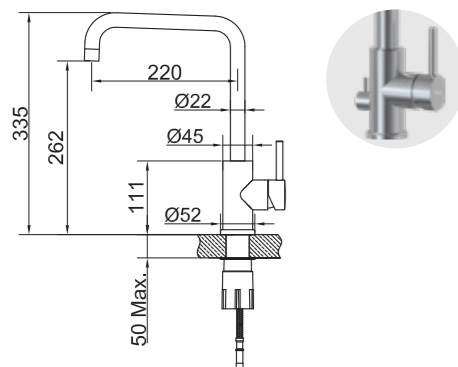

Steel Square

Köksblandare i modern formgivning med elegant och enkelt designspråk. Blandaren har raka linjer och ger ett sobert intryck.

- Tillverkad i rostfritt stål
- Neoperl strålsamlare

Färg	Art nr	RSK	Pris
Original	30010	8318331	3195:-
Shadow	30013	8310666	4845:-

Med diskmaskinsavstängning:

Original	30015	8318323	4195:-
Shadow	30018	8310667	6045:-

Tekniska data

Håltagning: 35 mm

Vridbar: 360° utan diskmaskinsavstängning och 110° med diskmaskinsavstängning

Mer information på scandtap.com

Med diskmaskinsavstängning

Utan diskmaskinsavstängning

Original