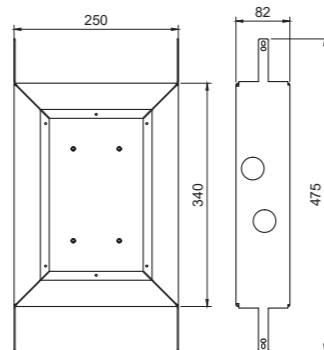

Scandtap Box 1

Läckagesäker inbyggnadsbox i rostfritt stål som monteras tillsammans med inbyggnadsblandare för att vattensäkra bakom vägg. Passar till samtliga inbyggnadsblandare i Harmonized-serien.

- Tillverkad i rostfritt stål
- Anpassad till Branchregler Säker Vatteninstallation 2021:1
- SINTEF-godkänd, TG 20819
- Typgodkännande RISE
- Systemgodkännande RISE
- Godkänd med 24+ tätskiktsmärken

Art nr 21160 **RSK** 8219501 **Pris** 7895:-

Mer information på scandtap.com