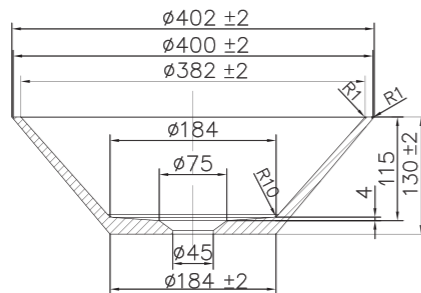

- Tillverkad i Solid Surface
- CE-godkänd

Tekniska data

Diameter: 400 mm
Höjd: 130 mm

Art nr	RSK	Pris
46003	7539557	5995:-

Mer information på scandtap.com

Solid S1

Fristående tvättställ i stilren mattvitt Solid Surface. Rundad kvadratisk form med mjukt minimalistiskt formspråk. Varje tvättställ är handgjort och har en unik karaktär. Köp till bottenventil.