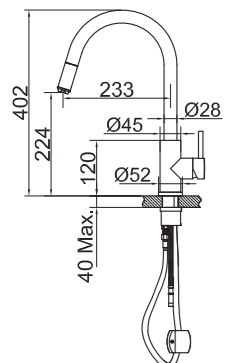

Steel Access

Köksblandare med ett tidlöst formspråk där raka linjer möter mjuka. Utdragbart munstycke som förenklar vid rengöring.

- Tillverkad i rostfritt stål
- Utdragbart munstycke
- Neoperl strålsamlare

Färg	Art nr	RSK	Pris
Original	30040	8318334	5495:-
Sand	30041	8310540	6995:-
Amber	30042	8310541	6995:-
Shadow	30043	8310668	7475:-

Med diskmaskinsavstängning:

Original	30045	8318326	6595:-
Sand	30046	8310436	8245:-
Amber	30047	8310437	8245:-
Shadow	30048	8310669	8575:-

Tekniska data

Håltagning: 35 mm utan diskmaskinsavstängning och 38 mm med diskmaskinsavstängning

Vridbar 360° utan diskmaskinsavstängning och 360° eller 110° med diskmaskinsavstängning

Mer information på scandtap.com

Med diskmaskinsavstängning

Utan diskmaskinsavstängning