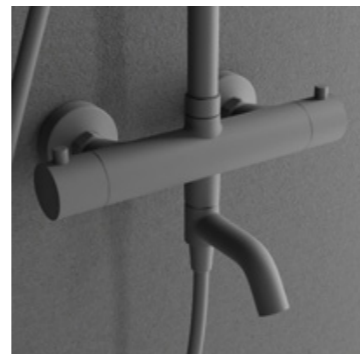

Pleasure 3

Takduschset i stilren design med slimmade detaljer. Den runda taksilen är vinklignsbar och avger rikligt med mjuka och omslutande vattenstrålar för optimal komfort.

- Tre funktioner: Takdusch, handdusch och badkarspip
- Antikalkfunktion som gör att handdusch och taksil enkel kan rengöras om vattnet innehåller mycket kalk
- Tillverkad i rostfritt stål
- Infällbar badkarspip
- Teleskopisk takduschstång
- Rejält justerbart handduschfäste
- Anti-twist slang
- Driftsäker termostatblandare även mot kalkrikt vatten, i märket Vernet
- Täckkåpor ingår för dold väggmontering

Färg	Art nr	RSK	Pris
Original	20020	8344212	11995:-
Sand	20026	8282847	17995:-
Amber	20027	8282848	17995:-
Shadow	20028	8282880	19995:-
Rust	20021	8221826	1865:-*
Scrap	20022	8221827	1865:-*
Coal	20023	8221825	1865:-*

*Endast badkarspip - monteras ihop med Pleasure 2.

Tekniska data

CC 150

Justerbar duschstång: 970-1360 mm

Justerbart övre väggfäste: CC 70-129 mm från väggen

Duschslang: 1,5 m

Takdusch: Ø250 mm

Vid montering placeras vanligen blandaren lågt ner i höjd med badkaret, det kan då behövas ett förlängningsrör som höjer takduschen (se sida 106). Viktigt att förlängningsröret Steel Pleasure Extension Pipe monteras i samband med blandarens montering.

Mer information på scandtap.com

Rust