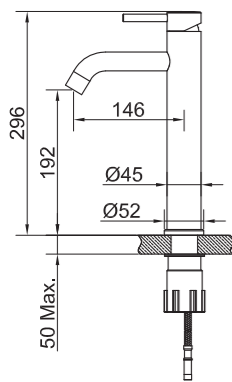

Tekniska data

Håltagning: 35 mm

Mer information på scandtap.com

Amber