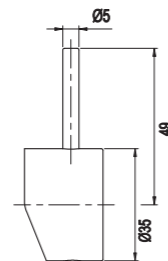

Clean Dispenser

Diskmedelpump i rostfritt stål som matchar blandaren. Modern design i skandinavisk tappning. Genomarbetade detaljer så som enkel påfyllning ovanför bänkytan och sparsam pump.

Färg	Art nr	RSK	Pris
Original	35000	8507800	1095:-
Sand	35001	8507801	1315:-
Amber	35002	8507802	1315:-
Shadow	35003	8507803	1645:-
Rust	35004	8507849	1755:-
Scrap	35005	8507850	1755:-
Coal	35006	8507848	1755:-