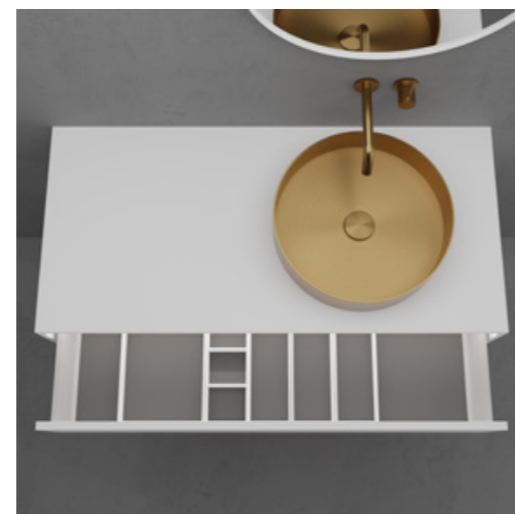

Tekniska data

B1000xD475xH200 mm

Vikt: 39 kg

Art nr 46253 **RSK** 8914279 **Pris** 27495:-

Mer information på scandtap.com

Solid S1400

Badrumsinredning i Solid Surface med ett kompakt minimalistiskt formspråk. En unik kombination av mjuka linjer och raka former. Den stabila lådan i Blum-konstruktion erbjuder gott om förvaringsutrymme och har en mjukstängande funktion som öppnas med ett enkelt tryck.