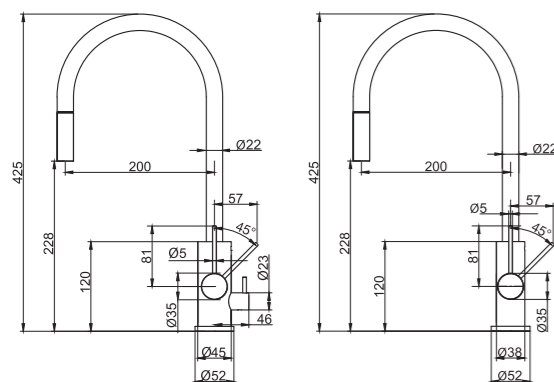

Accent

Köksblandare i slimmät utförande och modern design. Formgiven med ett diskret utdragbart munstycke för smidig rengöring.

- Tillverkad i rostfritt stål
- Utdragbart munstycke
- Riktbar Neoperl strålsamlare

Färg	Art nr	RSK	Pris
Original	30100	8310656	5995:-
Sand	30101	8310658	7255:-
Amber	30102	8310659	7255:-
Shadow	30103	8310660	7915:-
Rust	32100	8311058	8755:-
Scrap	32101	8311059	8755:-
Coal	32102	8311052	8755:-

Med diskmaskinsavstängning:

Original	30105	8310657	6995:-
Sand	30106	8310661	8355:-
Amber	30107	8310662	8355:-
Shadow	30108	8310663	8795:-
Rust	32105	8311060	9540:-
Scrap	32106	8311061	9540:-
Coal	32107	8311053	9540:-

Tekniska data

Håltagning: 35 mm utan diskmaskinsavstängning och 38 mm med diskmaskinsavstängning

Vridbar 360° eller 0° utan diskmaskinsavstängning och 360° eller 110° med diskmaskinsavstängning

Mer information på scandtap.com

Med diskmaskinsavstängning

Utan diskmaskinsavstängning

Med diskmaskinsavstängning

Utan diskmaskinsavstängning