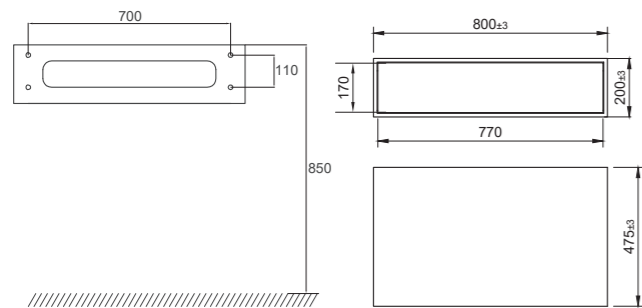

Solid S800

Badrumsinredning i Solid Surface med ett kompakt minimalistiskt formspråk. En unik kombination av mjuka linjer och raka former. Den stabila lådan erbjuder gott om förvaringsutrymme och har en mjukstängande funktion som öppnas med ett enkelt tryck.

- Tillverkad i Solid Surface
- B800xD475xH200 mm
- Push-open-funktion med möjlighet att trycka var som helst på lådan för öppning
- Soft-close-funktion
- Blum-konstruktion
- Antiglidmatta ingår

Tekniska data

B800xD475xH200 mm

Vikt: 32 kg

Art nr 46252   **RSK** 8914278   **Pris** 25295:-

Mer information på scandtap.com