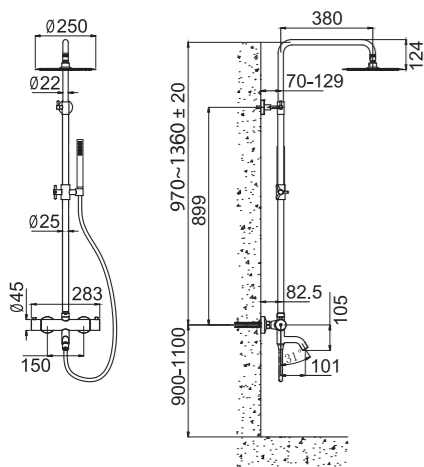

Pleasure 3

Takduschset i stilren design med slimmade detaljer. Den runda taksilen är vinklignsbar och avger rikligt med mjuka och omslutande vattenstrålar för optimal komfort.

- Tre funktioner: Takdusch, handdusch och badkarspip
- Antikalkfunktion som gör att handdusch och taksil enkel kan rengöras om vattnet innehåller mycket kalk
- Tillverkad i rostfritt stål
- Infällbar badkarspip
- Teleskopisk takduschstång
- Rejält justerbart handduschfäste
- Anti-twist slang
- Driftsäker termostatblandare även mot kalkrikt vatten, i märket Vernet
- Täckkåpor ingår för dold väggmontering

Färg	Art nr	RSK	Pris
Original	20020	8344212	11995:-
Sand	20026	8282847	17995:-
Amber	20027	8282848	17995:-
Shadow	20028	8282880	19995:-
Rust	20021	8221826	1865:-*
Scrap	20022	8221827	1865:-*
Coal	20023	8221825	1865:-*

*Endast badkarspip - monteras ihop med Pleasure 2.

Tekniska data

CC 150

Justerbar duschstång: 970-1360 mm

Justerbart övre väggfäste: CC 70-129 mm från väggen

Duschslang: 1,5 m

Takdusch: Ø250 mm

Vid montering placeras vanligen blandaren lågt ner i höjd med badkaret, det kan då behövas ett förlängningsrör som höjer takduschen (se sida 106). Viktigt att förlängningsröret Steel Pleasure Extension Pipe monteras i samband med blandarens montering.

Mer information på scandtap.com