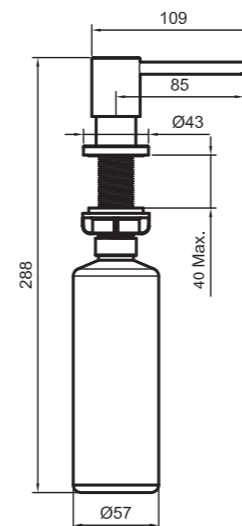

Tekniska data

Håltagning: 26 mm
Justerbar 0-40 mm
Volym: 300 ml

Mer information på scandtap.com

Stainless Steel Polish 400 ml

Polermedel för rostfritt stål. Avlägsnar på ett enkelt sätt rester av polish, olja, fett, fingeravtryck, fläckar, damm och smuts. Den kraftiga oljeemulsionen fräschar upp, skyddar och bevarar glansen samt lämnar inga ränder. Testad för lämplighet vid användning nära livsmedel.

Art nr	Pris
81000	395:-

Mer information på scandtap.com