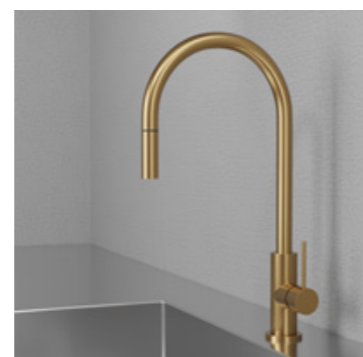

Accent

Köksblandare i slimmät utförande och modern design. Formgiven med ett diskret utdragbart munstycke för smidig rengöring.

- Tillverkad i rostfritt stål
- Utdragbart munstycke
- Riktbar Neoperl strålsamlare

Färg	Art nr	RSK	Pris
Original	30100	8310656	5995:-
Sand	30101	8310658	7255:-
Amber	30102	8310659	7255:-
Shadow	30103	8310660	7915:-
Rust	32100	8311058	8755:-
Scrap	32101	8311059	8755:-
Coal	32102	8311052	8755:-

Med diskmaskinsavstängning:

Original	30105	8310657	6995:-
Sand	30106	8310661	8355:-
Amber	30107	8310662	8355:-
Shadow	30108	8310663	8795:-
Rust	32105	8311060	9540:-
Scrap	32106	8311061	9540:-
Coal	32107	8311053	9540:-

Tekniska data

Håltagning: 35 mm utan diskmaskinsavstängning och 38 mm med diskmaskinsavstängning

Vridbar 360° eller 0° utan diskmaskinsavstängning och 360° eller 110° med diskmaskinsavstängning

Mer information på scandtap.com

Med diskmaskinsavstängning

Utan diskmaskinsavstängning

Sand