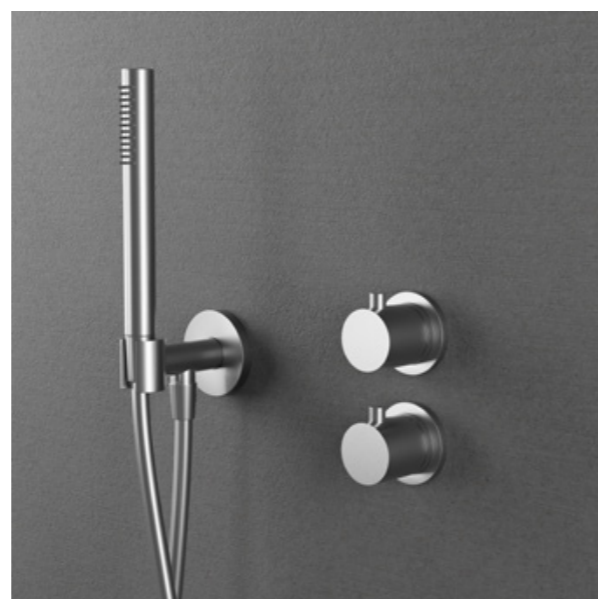

Tekniska data

Längd: 85 mm (taksilsfästets slutliga längd beror på tjocklek på gipsskivor och/eller annat takmaterial)

Mer information på scandtap.com

Harmonized mixer body and peripherals

Harmonized inbyggnadsblandare i rostfritt stål med handduschhållare, handdusch, duschslang och täckkåpa för läckageindikator.

Mer information på scandtap.com

Harmonized wall pipe

Taksilsfäste i rostfritt stål avsett för väggmonterad inbyggnadsdusch i Harmonized-serien. Det väggmonterade taksilsfästet gör det möjligt att själv bestämma höjd på duschen. Passar även utmärkt för badrum med snedtak.