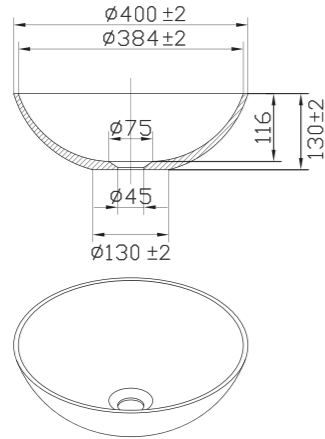

Solid R1

Fristående tvättställ i stilen mattvitt Solid Surface. Rund skålförm med mjukt minimalistiskt och klassiskt formspråk. Varje tvättställ är handgjort och har en unik karaktär. Köp till bottenventil.

- Tillverkad i Solid Surface
- CE-godkänd

Tekniska data

Diameter: 400 mm
Höjd: 130 mm

Art nr	RSK	Pris
46001	7539554	5995:-