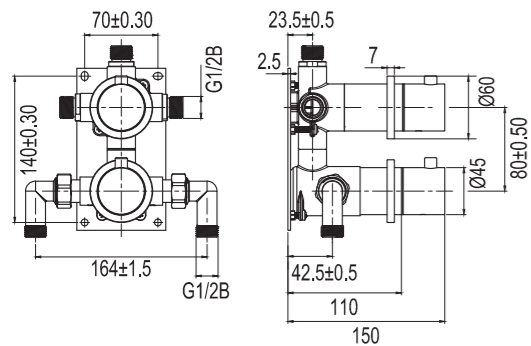

Tekniska data

Takmonterat taksilsfäste: CC 85 mm (taksilsfästets slutliga längd beror på tjocklek på gipsskivor och/eller annat takmaterial)

Taksil: Ø300 mm

Duschslang: 1,5 m

Mer information på scandtap.com