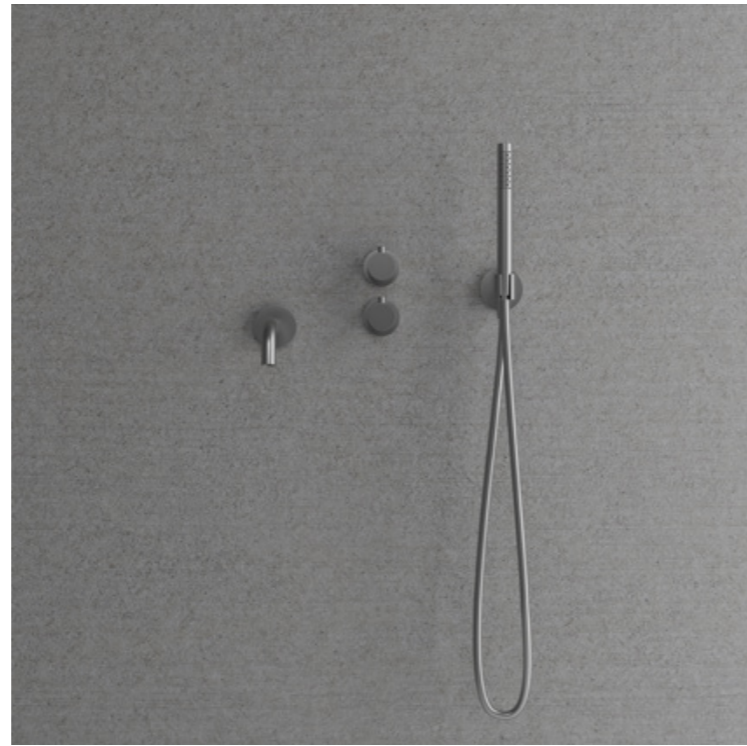

Harmonized 4

Badkarsblandare för inbyggnad med eleganta slimmade detaljer och en stilren badkarspip. Dold montering bakom vägg ger badrummet ett minimalistiskt och harmoniskt intryck. Inkluderar en cylindrisk handdusch som avger ett mjukt behagligt vattenflöde med bred spridning. Tidlös design som samspelar med ett skandinaviskt formspråk.

- Två funktioner: Badkarspip och handdusch
- Tillverkad i rostfritt stål
- Godkänd av SINTEF och KIWA
- Temperatur- och flödesjustering görs med separata vred
- Anti-twist slang
- Antikalkfunktion gör att handdusch enkelt kan rengöras vid kalkrikt vatten
- Driftsäker termostat även mot kalkrikt vatten
- Medföljande certifierad installationsbox Scandtap Box 1 i rostfritt stål vattensäkrar bakom vägg
- Formgiven täckkåpa i matchande nyans för läckageindikator medföljer

Se sida 110 för en pakettösning för installation av inbyggnadssortimentet.

Färg	Art nr	RSK	Pris
Original	21060	8351544	22985:-
Sand	21066	8351545	26395:-
Amber	21067	8351546	26395:-
Shadow	21068	8351547	28595:-
Rust	21061	8351548	30795:-
Scrap	21062	8351549	30795:-
Coal	21063	8351550	30795:-

Tekniska data

Badkarspip: 182 mm (pipens slutliga längd från vägg beror på tjocklek på kakel och tätskikt)

Duschslang: 1,5 m

Mer information på scandtap.com

Original