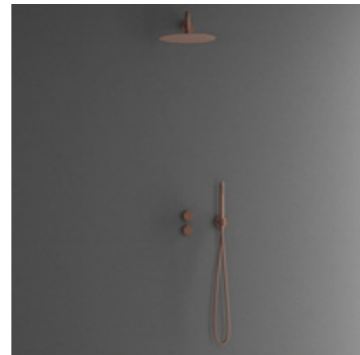

Sand

Rust

Amber

Scrap

Shadow

Coal

Harmonized 2y

Termostatblandare för inbyggnad med eleganta slimmade detaljer. Dold montering bakom vägg ger badrummet ett minimalistiskt och harmoniskt intryck. Inkluderar en tunn takmonterad taksil med generös omkrets samt en cylindrisk handdusch som avger ett mjukt behagligt vattenflöde med bred spridning. Tidlös design som samspelar med ett skandinaviskt formspråk.