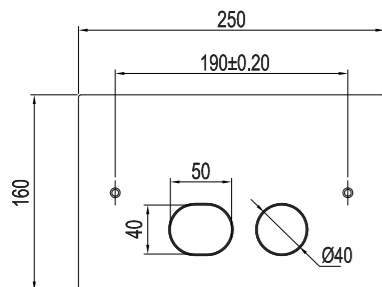

Tekniska data

CC: 190 mm
 Mått: 250x160x3 mm
 Hel- och halvspolning
 6/3 liter spolning
 Passar WC-fixtur Geberit Duofix Sigma H112

Mer information på scandtap.com

Original

Sand

Rust

Amber

Scrap