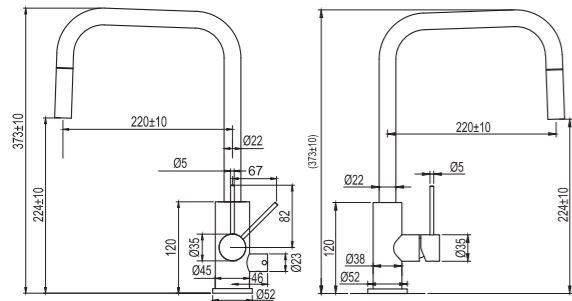

Accent Square

Köksblandare i slimmat utförande med utdragbart munstycke. Designspråket är ett samspel mellan mjuka former och raka linjer, där elegans möter enkelhet.

- Tillverkad i rostfritt stål
- Utdragbart munstycke
- Riktbar Neoperl strålsamlare

Färg	Art nr	RSK	Pris
Original	30110	8311229	6375:-
Sand	30111	8311445	7695:-
Amber	30112	8311446	7695:-
Shadow	30113	8311230	8245:-
Rust	32110	8311231	9145:-
Scrap	32111	8311232	9145:-
Coal	32112	8311233	9145:-

Med diskmaskinsavstängning:

Original	30115	8311234	7255:-
Sand	30116	8311447	8795:-
Amber	30117	8311448	8795:-
Shadow	30118	8311236	9125:-
Rust	32115	8311237	9995:-
Scrap	32116	8311238	9995:-
Coal	32117	8311239	9995:-

Tekniska data

Håltagning: 35 mm utan diskmaskinsavstängning och 38 mm med diskmaskinsavstängning

Vridbar 360° eller 0° utan diskmaskinsavstängning och 360° eller 110° med diskmaskinsavstängning

Mer information på scandtap.com

Med diskmaskinsavstängning

Utan diskmaskinsavstängning

Med diskmaskinsavstängning

Utan diskmaskinsavstängning