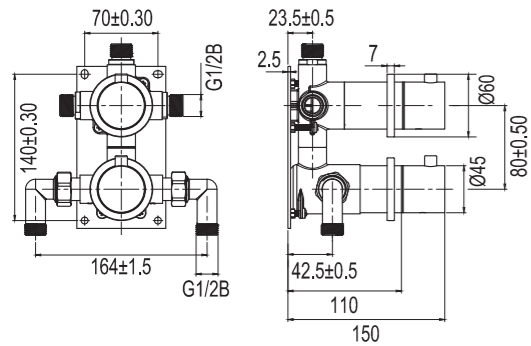

Harmonized 4

Badkarsblandare för inbyggnad med eleganta slimmade detaljer och en stilren badkarspip. Dold montering bakom vägg ger badrummet ett minimalistiskt och harmoniskt intryck. Inkluderar en cylindrisk handdusch som avger ett mjukt behagligt vattenflöde med bred spridning. Tidlös design som samspelar med ett skandinaviskt formspråk.

- Två funktioner: Badkarspip och handdusch
- Tillverkad i rostfritt stål
- Godkänd av SINTEF och KIWA
- Temperatur- och flödesjustering görs med separata vred
- Anti-twist slang
- Antikalkfunktion gör att handdusch enkelt kan rengöras vid kalkrikt vatten
- Driftsäker termostat även mot kalkrikt vatten
- Medföljande certifierad installationsbox Scandtap Box 1 i rostfritt stål vattensäkrar bakom vägg
- Formgiven täckkåpa i matchande nyans för läckageindikator medföljer

Se sida 110 för en pakettösning för installation av inbyggnadssortimentet.

Färg	Art nr	RSK	Pris
Original	21060	8351544	22985:-
Sand	21066	8351545	26395:-
Amber	21067	8351546	26395:-
Shadow	21068	8351547	28595:-
Rust	21061	8351548	30795:-
Scrap	21062	8351549	30795:-
Coal	21063	8351550	30795:-

Tekniska data

Badkarspip: 182 mm (pipens slutliga längd från vägg beror på tjocklek på kakel och tätskikt)

Duschslang: 1,5 m

Mer information på scandtap.com

Original