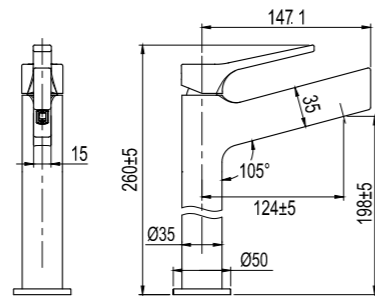

Tekniska data

Håltagning: 35 mm

Mer information på scandtap.com