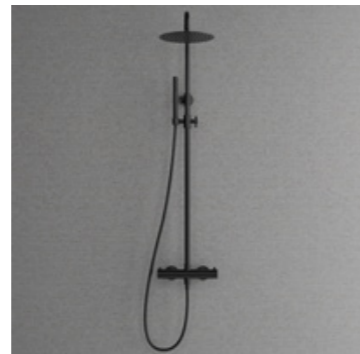

Amber

Shadow