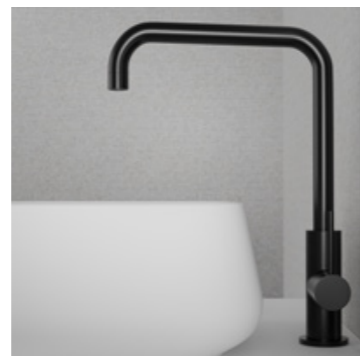

Shadow

Coal

Equip

Blandare med rund formgivning och mjuka linjer. Modern slimmad tolkning av en tidlös klassiker.

- Tillverkad i rostfritt stål
- Kan låsas i fast position så att pipen inte är rörlig
- Neoperl strålsamlare