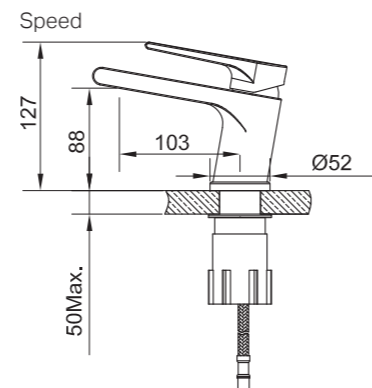

Steel Clear

Tvättställsblandare i klassisk design och minimalistiska former. Försedd med en riktbar strålsamlare som gör det möjligt att vinkla vattenstrålen.

- Tillverkad i rostfritt stål
- Neoperl strålsamlare

Färg	Art nr	RSK	Pris
Original	10020	8344561	2965:-
Shadow	10028	8277820	4395:-

Tekniska data
Håltagning: 35 mm

Mer information på scandtap.com

Steel Pure

Tvättställsblandare med raka linjer och avrundade kanter som kompletterar det räta med det mjuka. Blandarens handtag är en bred variant i robust tappning.

- Tillverkad i rostfritt stål
- Neoperl strålsamlare

Färg	Art nr	RSK	Pris
Original	10070	8344569	3625:-
Shadow	10078	8277822	4835:-

Tekniska data
Håltagning: 35 mm

Mer information på scandtap.com

Steel Speed

Blandare i en låg och bakåtlutande design. Bredare handtag i bekväm form med len yta. Formspråket är en kombination av raka och mjuka linjer, där moderna inslag möter klassiska.

- Tillverkad i rostfritt stål
- Neoperl strålsamlare

Färg	Art nr	RSK	Pris
Original	10060	8344568	3625:-
Shadow	10068	8277821	4835:-

Tekniska data
Håltagning: 35 mm

Mer information på scandtap.com