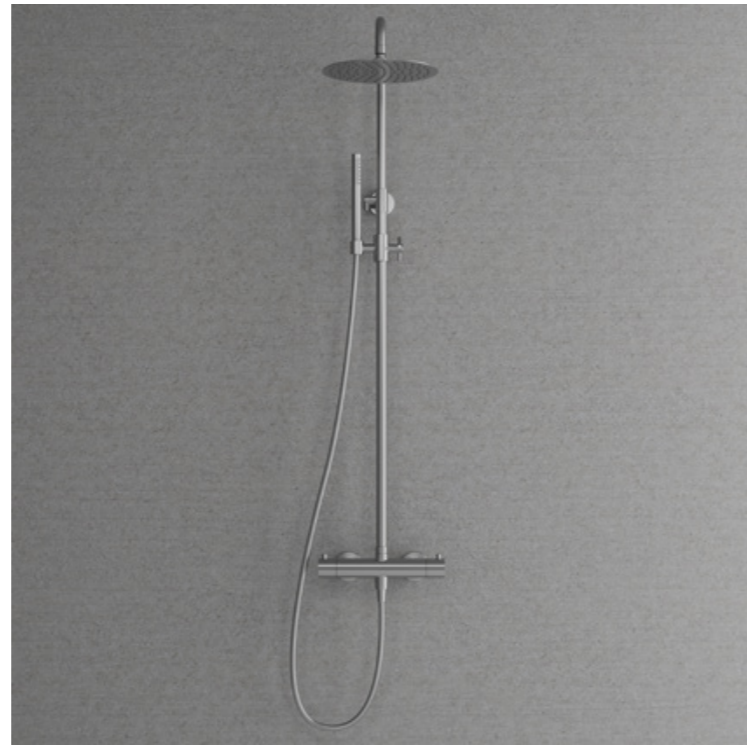

Tekniska data

CC 150

Justerbar duschstång: 970-1360 mm

Justerbart övre väggfäste: CC 70-129 mm från väggen

Duschslang: 1,5 m

Takdusch: Ø250 mm

Mer information på scandtap.com

Original