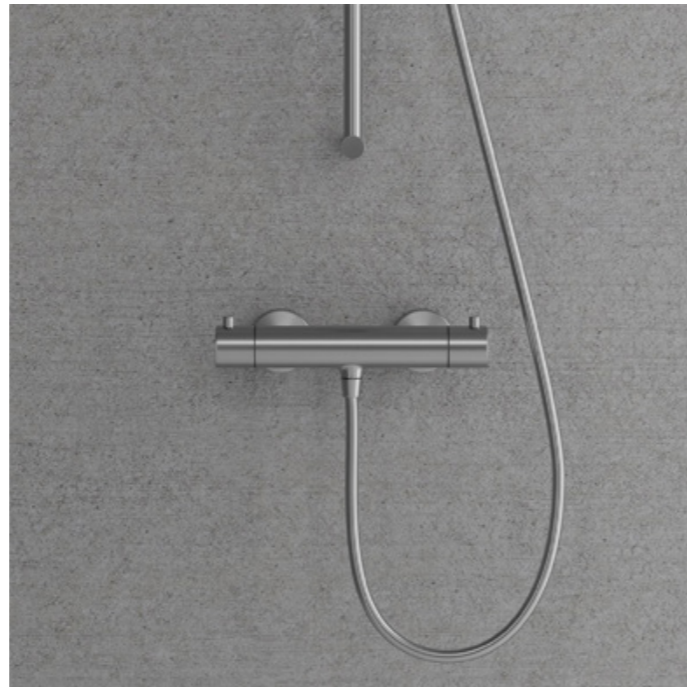

Tekniska data

CC 150

Mer information på scandtap.com