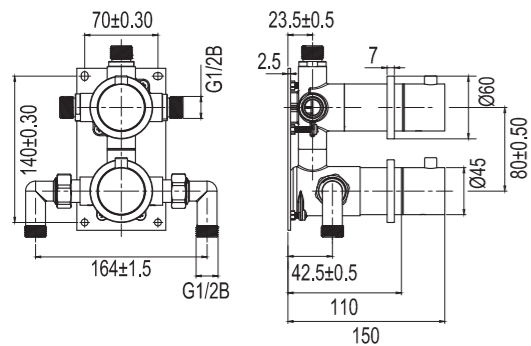

Termostatblandare för inbyggnad med eleganta slimmade detaljer. Dold monteringen bakom vägg ger badrummet ett minimalistiskt och harmoniskt intryck. Inkluderar en tunn takmonterad taksil med generös omkrets samt en cylindrisk handdusch som avger ett mjukt behagligt vattenflöde med bred spridning. Tidlös design som samspelar med ett skandinaviskt formspråk.

- Två funktioner: Takdusch och handdusch
- Tillverkad i rostfritt stål
- Godkänd av SINTEF och KIWA
- Temperatur- och flödesjustering görs med separata vred
- Takmonterad taksil
- Vinklingsbar taksil
- Anti-twist slang
- Antikalkfunktion gör att handdusch och taksil enkelt kan rengöras vid kalkrikt vatten
- Driftsäker termostat även mot kalkrikt vatten
- Medföljande certifierad installationsbox Scandtap Box 1 i rostfritt stål vattensäkras bakom vägg
- Formgiven täckåpa i matchande nyans för läckageindikator medföljer.

Se sida 110 för en pakettösning för installation av inbyggnadssortimentet.

Färg	Art nr	RSK	Pris
Original	21040	8351530	22985:-
Sand	21046	8351531	26395:-
Amber	21047	8351532	26395:-
Shadow	21048	8351533	28595:-
Rust	21041	8351534	30795:-
Scrap	21042	8351535	30795:-
Coal	21043	8351536	30795:-

Tekniska data

Takmonterat taksilsfäste: CC 200 mm (taksilsfästets slutliga längd beror på tjocklek på gipsskivor och/eller annat takmaterial)

Taksil: Ø300 mm

Duschslang: 1,5 m

Mer information på scandtap.com