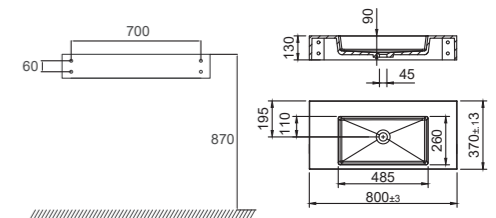

- Tillverkad i Solid Surface
- CE-godkänd

Tekniska data

Mått: B800xD370xH130 mm
Vikt: 17,5 kg

Art nr 46102 **RSK** 7539567 **Pris** 9995,-

Mer information på scandtap.com

Solid SW3

Vägghängt tvättställ i mattvit Solid Surface. Designat i skandinavisk tappning med inspiration hämtad från exklusiv hotellkänsla. Mjuka inslag med en len yta som är enkel att underhålla. Minimalistisk formgivning och högkvalitativt material – idealiskt för den som söker tidlös inredning. Perfekt storlek för det lilla badrummet.