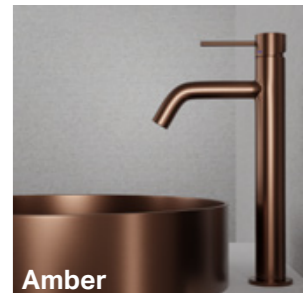

Amber

Sofistikerad kopparfärgad yta inspirerad av naturens bärnsten. Bärnsten kännetecknas av varma nyanser där varje sten har en unik yta, likt det rostfria stålet som för hand varsamt borstas till perfektion. Resultatet blir inredning som balanserar associationer till naturen med industriell och modern design.