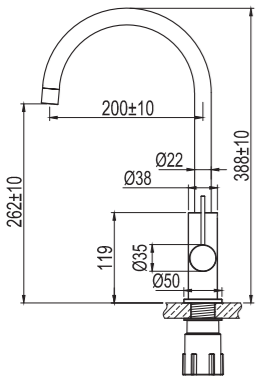

Tekniska data

Håltagning: 35 mm

Vridbar 360° eller 0° utan diskmaskinsavstängning och 360° eller 110° med diskmaskinsavstängning

Mer information på scandtap.com

Med diskmaskinsavstängning

Utan diskmaskinsavstängning