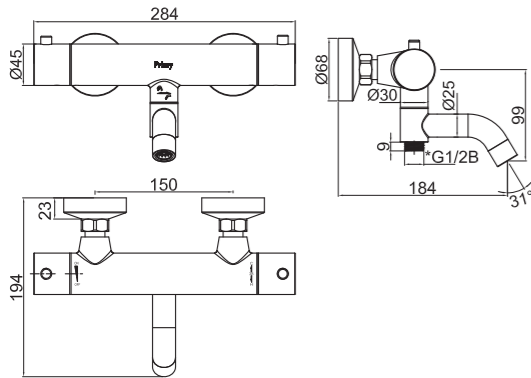

Pleasure 4

Badkarsblandare i avskalad tappning med ett skandinaviskt designspråk. Handduschen avger rejält med bekväma och omslutande strålar.

- Två funktioner: Handdusch och badkarspip
- Antikalkfunktion som gör att handduschen enkel kan rengöras om vattnet innehåller mycket kalk
- Tillverkad i rostfritt stål
- Infällbar badkarspip
- Anti-twist sladd
- 1,5 m duschslang
- Termostatblandare med integrerad omkastare

Färg	Art nr	RSK	Pris
Original	20040	8362067	8245:-
Sand	20046	8362068	11545:-
Amber	20047	8362069	11545:-
Shadow	20048	8362070	13745:-
Rust	20041	8362141	16495:-
Scrap	20042	8362142	16495:-
Coal	20043	8362140	16495:-

Tekniska data

CC 150

Duschslang: 1,5 m

Mer information på scandtap.com