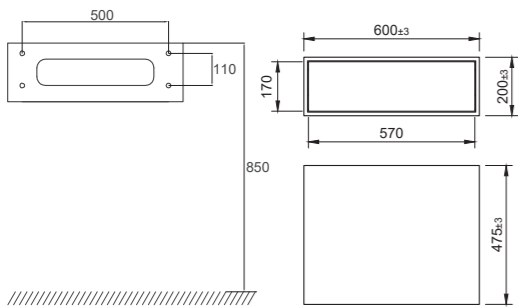

Tekniska data

Mått: B600xD475xH200 mm

Vikt: 28 kg

Art nr	RSK	Pris
46251	8914277	21995:-

Mer information på scandtap.com