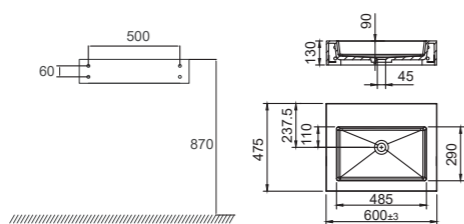

- Tillverkad i Solid Surface
- CE-godkänd

Tekniska data

Mått: B600xD475xH130 mm
Vikt: 17 kg

Art nr	RSK	Pris
46103	7539568	9995,-

Mer information på scandtap.com

Solid SW4

Vägghängt tvättställ i mattvit Solid Surface. Designat i skandinavisk tappning med inspiration hämtad från exklusiv hotellkänsla. Mjuka inslag med en len yta som är enkel att underhålla. Minimalistisk formgivning och högkvalitativt material – idealiskt för den som söker tidlös inredning. Försett med praktiska dekorations- och avställningsytor.