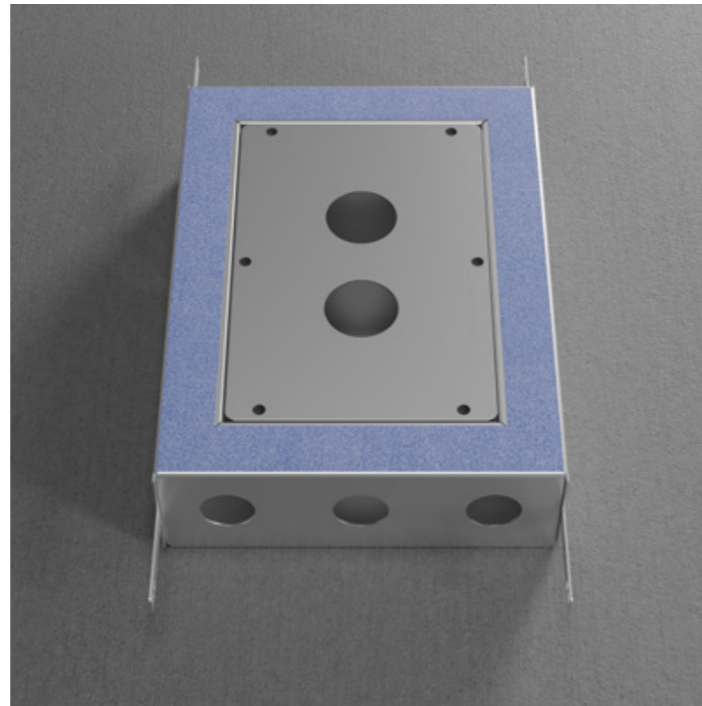

- Innehåller 3 m skyddsslang, 3 m mediarör, 1 kopplingsdosa och 1 anslutningskoppling

Art nr 80040 **Pris** 1755:-

Mer information på scandtap.com

Scandtap Box 1

Läckagesäker inbyggnadsbox i rostfritt stål som monteras tillsammans med inbyggnadsblandare för att vattensäkra bakom vägg. Passar till samtliga inbyggnadsblandare i Harmonized-serien.