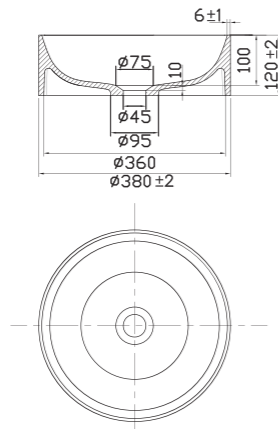

Tekniska data

Diameter: 380 mm
Höjd: 120 mm

Art nr	RSK	Pris
46002	7539556	5995:-