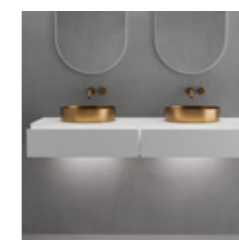

Tekniska data

3500K

Mer information på scandtap.com

Harmonized 2x

Termostatblandare för inbyggnad med eleganta slimmade detaljer. Dold montering bakom vägg ger badrummet ett minimalistiskt och harmoniskt intryck. Inkluderar en tunn väggmonterad taksil med generös omkrets samt en cylindrisk handdusch som avger ett mjukt behagligt vattenflöde med bred spridning. Tidlös design som samspelar med ett skandinaviskt formspråk.