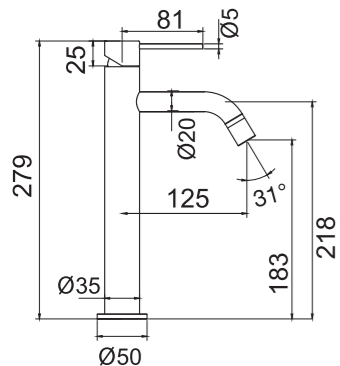

Tekniska data

Håltagning: 35 mm

Mer information på scandtap.com