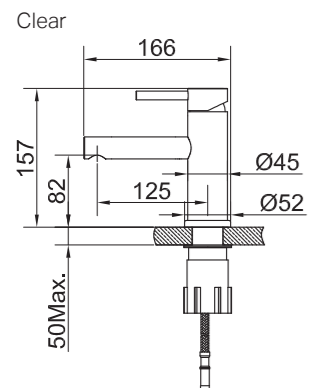

Steel Clear

Tvättställsblandare i klassisk design och minimalistiska former. Försedd med en riktbar strålsamlare som gör det möjligt att vinkla vattenstrålen.

- Tillverkad i rostfritt stål
- Neoperl strålsamlare

Färg	Art nr	RSK	Pris
Original	10020	8344561	2965:-
Shadow	10028	8277820	4395:-

Tekniska data
Håltagning: 35 mm

Mer information på scandtap.com

Steel Pure

Tvättställsblandare med raka linjer och avrundade kanter som kompletterar det räta med det mjuka. Blandarens handtag är en bred variant i robust tappning.

- Tillverkad i rostfritt stål
- Neoperl strålsamlare

Färg	Art nr	RSK	Pris
Original	10070	8344569	3625:-
Shadow	10078	8277822	4835:-

Tekniska data
Håltagning: 35 mm

Mer information på scandtap.com

Steel Speed

Blandare i en låg och bakåtlutande design. Bredare handtag i bekväm form med len yta. Formspråket är en kombination av raka och mjuka linjer, där moderna inslag möter klassiska.

- Tillverkad i rostfritt stål
- Neoperl strålsamlare

Färg	Art nr	RSK	Pris
Original	10060	8344568	3625:-
Shadow	10068	8277821	4835:-

Tekniska data
Håltagning: 35 mm

Mer information på scandtap.com