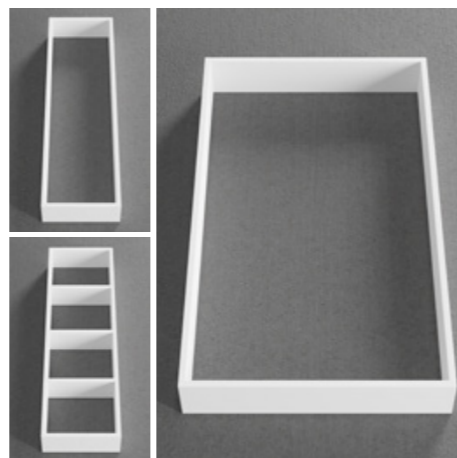

Solid D1-D3

Låddavdelare i Solid Surface. Förvaring i liten uppdelad, medel och stor dimension som anpassats till badrumsartiklar i olika storlekar. Passar badrumsinredning Solid S600, Solid S800, Solid S1000 och Solid S1400.

Namn	Typ	Mått	Art nr	RSK	Pris
Solid D1	Enkel	B195xD326xH37 mm	46261	8663915	1095:-
Solid D2	Enkel	B97,5xD326xH37 mm	46262	8663916	1095:-
Solid D3	Uppdelad	B97,5xD326xH37 mm	46263	8663917	1095:-

Mer information på scandtap.com

Socket 230V

Eluttag för diskret och dold montering i låda. Passar badrumsinredning Solid S600, Solid S800, Solid S1000 och Solid S1400.

Art nr	Pris
48005	435:-

Mer information på scandtap.com

Purus Universal Membrane Bottle Trap

Vattenlås som tar upp minimalt med plats och lämnar mycket utrymme till förvaring i badrumsinredningen.

Art nr	RSK	Pris
80041	8075634	435:-

Mer information på scandtap.com

Solid surface polishing pad

Repor och missfärgningar i solid surface kan i vanliga fall enkelt avlägsnas genom att polera den påverkade ytan med slipsvamp.

Art nr	Pris
81001	165:-

Mer information på scandtap.com