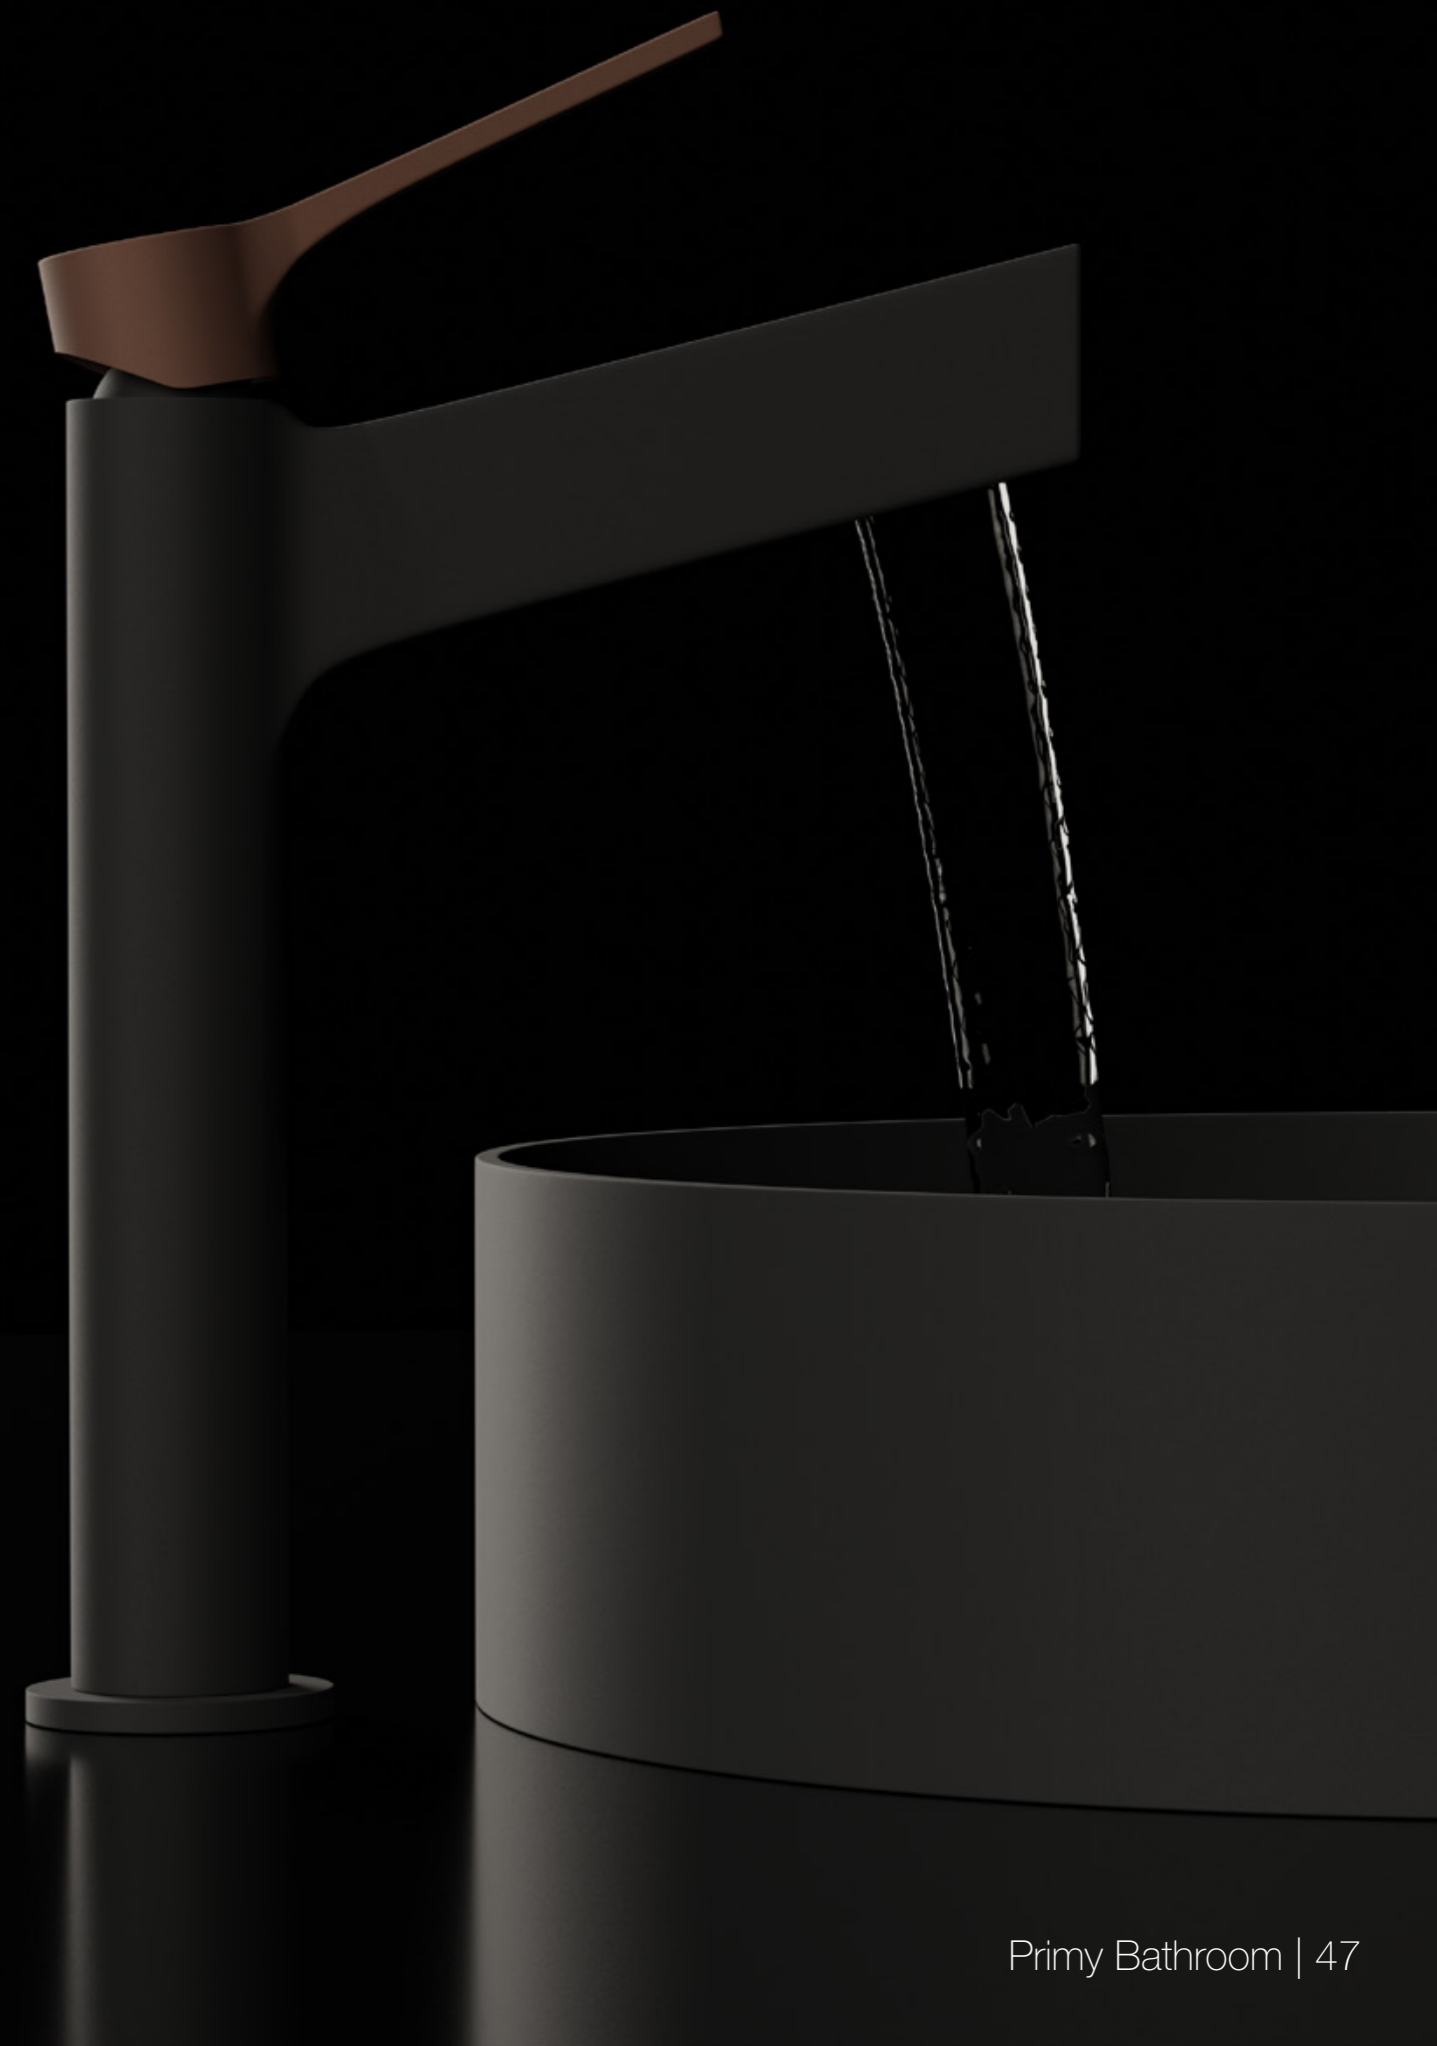

- Tillverkad i rostfritt stål
- Neoperl strålsamlare

Art nr	RSK	Pris
10301	8278249	7695:-

Tekniska data

Håltagning: 35 mm

Mer information på scandtap.com

Rare R

Fristående tvättställ i massiv tappning med rund form och tunna linjer. Handgjort med en unik karaktär där skandinavisk minimalism kombineras med elegans. Bottenventil i matchande färg finns att köpa till.