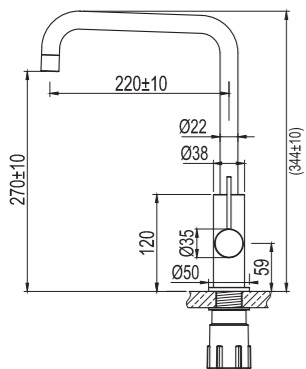

Tekniska data

Håltagning: 35 mm

Mer information på scandtap.com