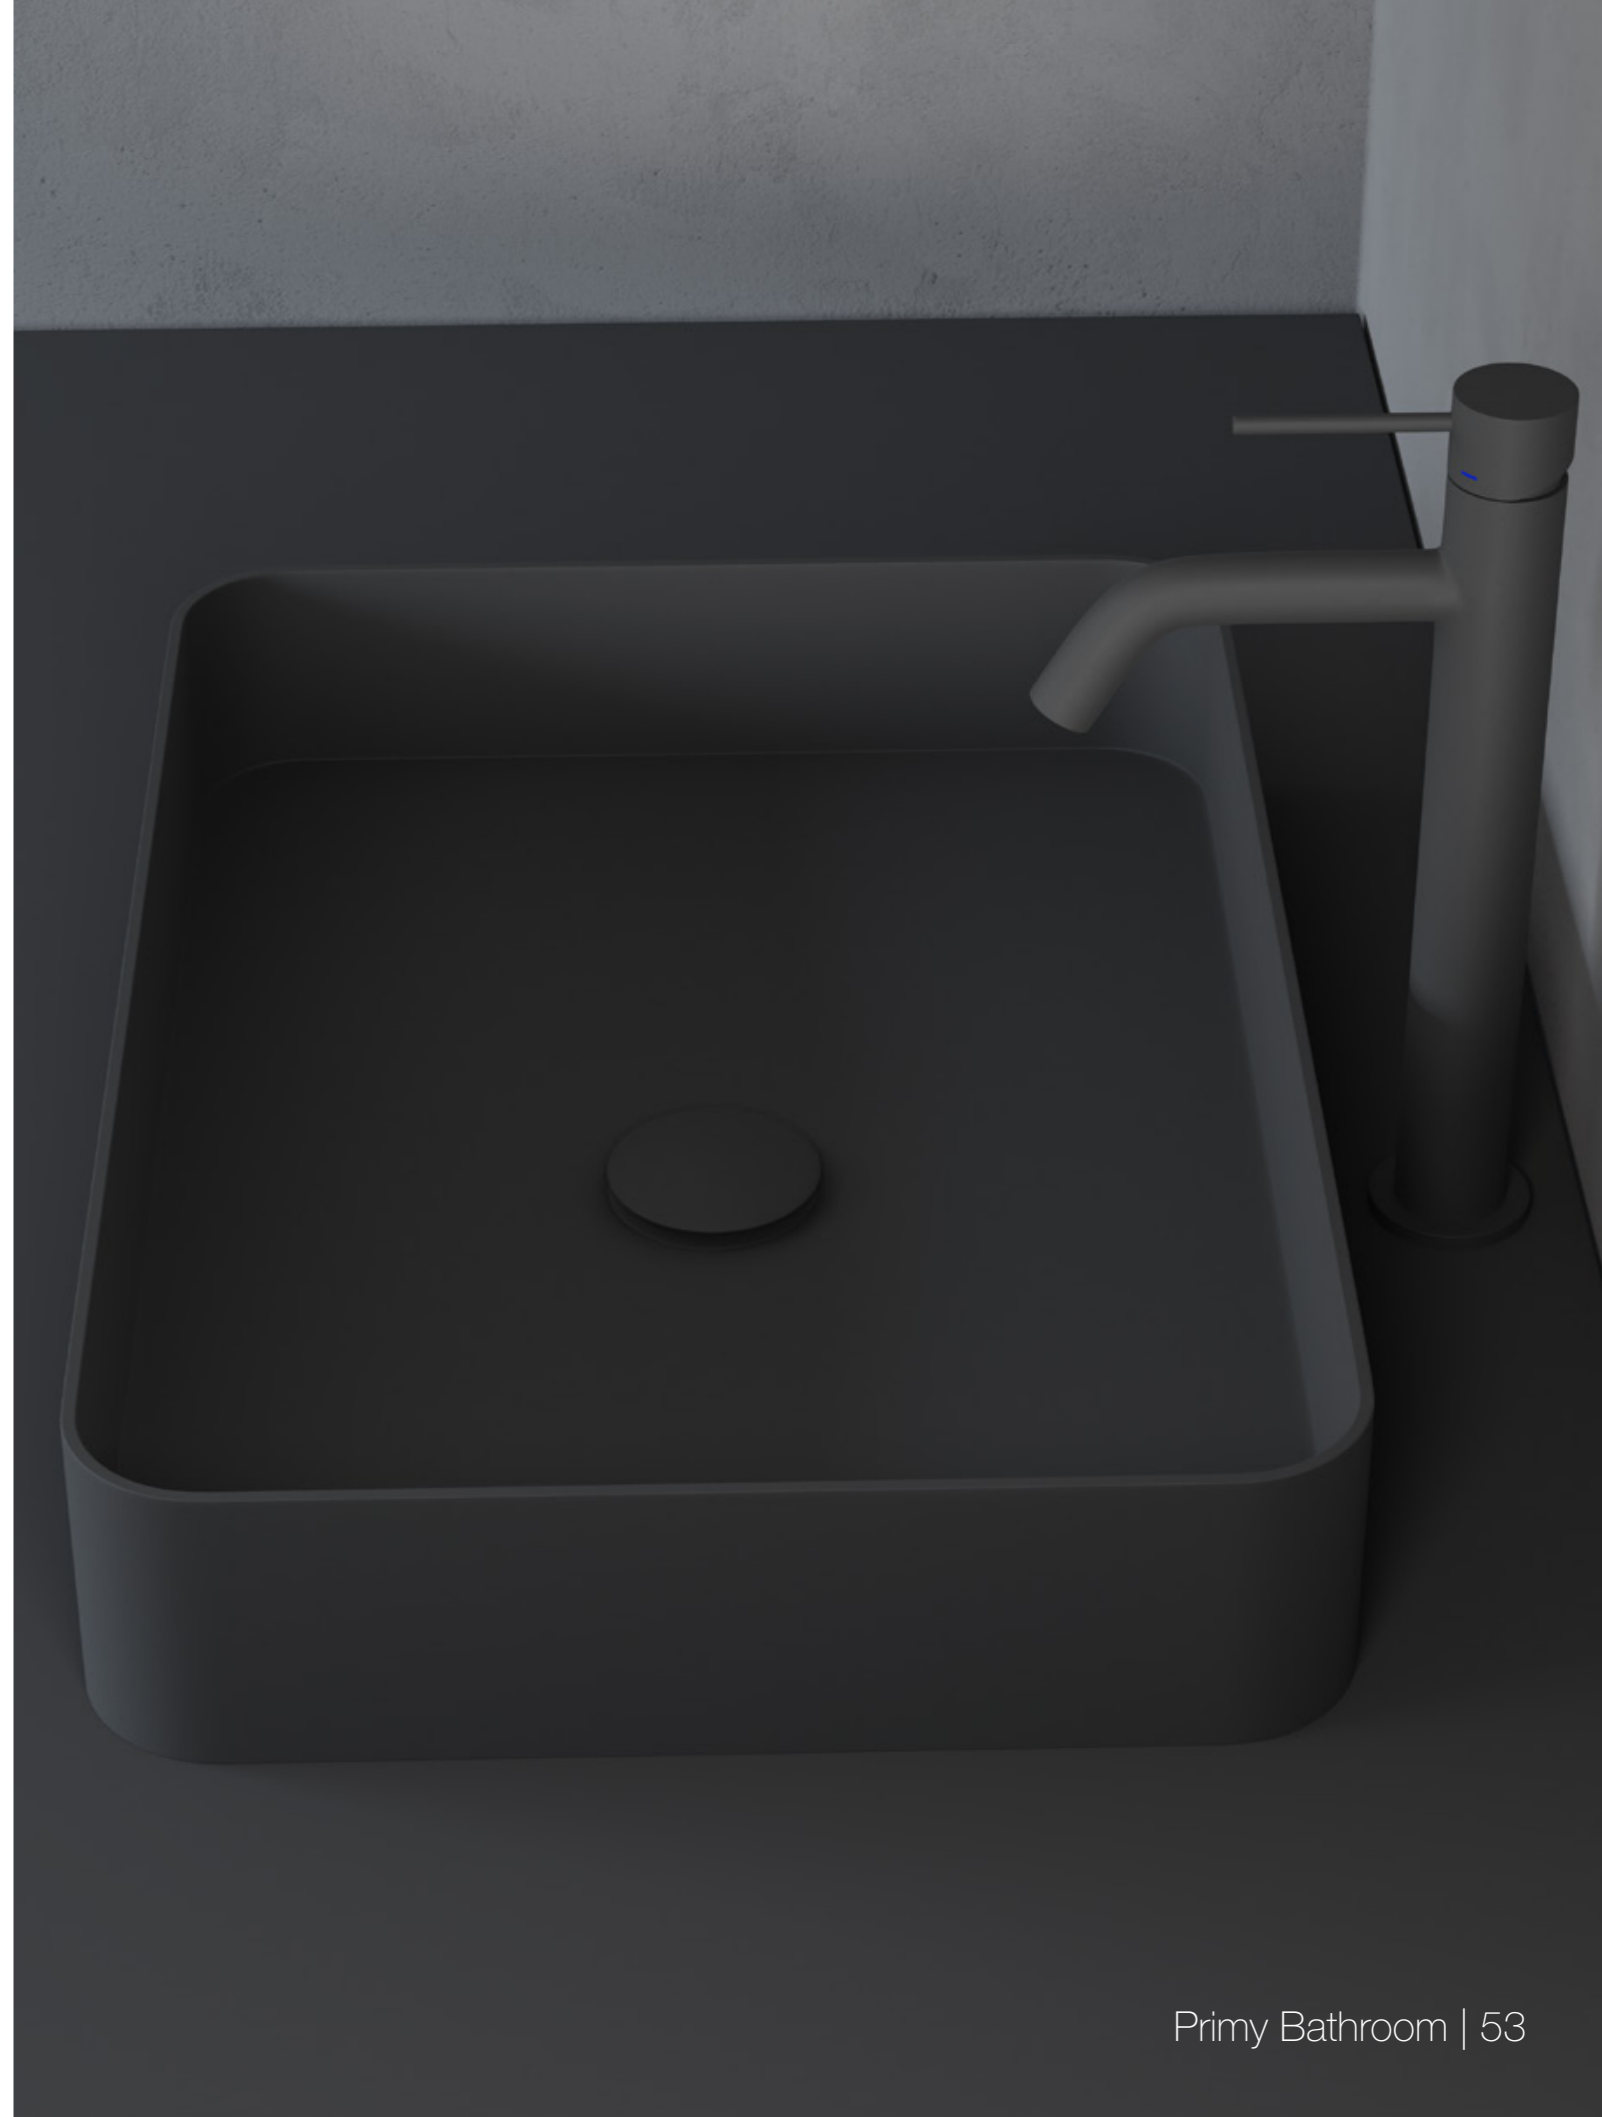

Tekniska data

Bredd: 500 mm
Djup: 350 mm
Höjd: 90 mm

Mer information på scandtap.com