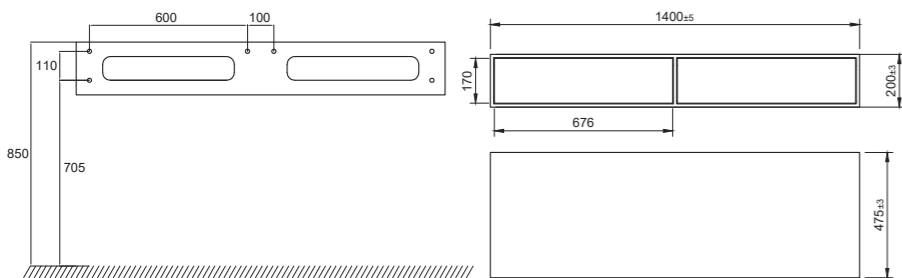

Solid S1400

Badrumsinredning i Solid Surface med ett kompakt minimalistiskt formspråk. En unik kombination av mjuka linjer och raka former. Den stabila lådan i Blum-konstruktion erbjuder gott om förvaringsutrymme och har en mjukstängande funktion som öppnas med ett enkelt tryck.

- Tillverkad i Solid Surface
- B1400xD475xH200 mm
- Push-open-funktion med möjlighet att trycka var som helst på lådan för öppning
- Soft-close-funktion
- Blum-konstruktion
- Antiglidmatta ingår

Tekniska data

B1400xD475xH200 mm

Vikt: 56 kg

Art nr 46254   **RSK** 8914280   **Pris** 32995:-

Mer information på scandtap.com