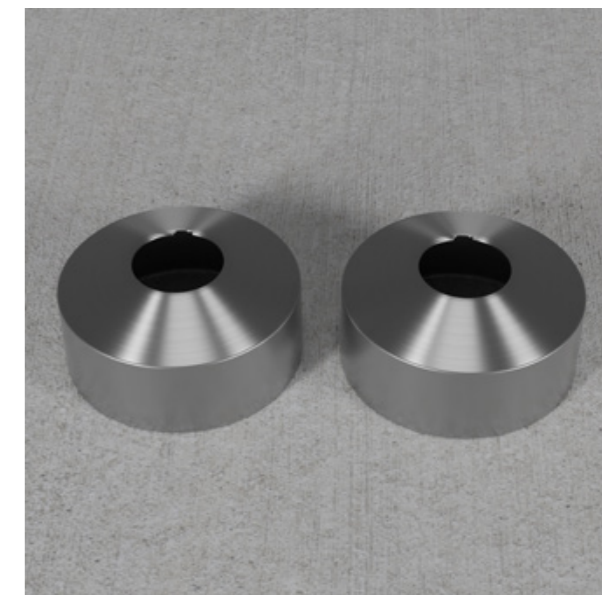

Pleasure Cover 33mm á 2st

Extra rymlig täckkåpa i rostfritt stål för Steel Pleasure-serien som används för att täcka Trio Perfektas Enkelt blandarfäste eller Excentriskt blandarfäste och då för att ersätta blandarens medföljande standardkåpor. 2 st á 33 mm. Kan även användas för att dölja synliga rördelar.

Färg	Art nr	RSK	Pris
Original	20810	8489943	582:-
Sand	20816	8489944	714:-
Amber	20817	8489945	714:-
Shadow	20818	8489946	857:-
Rust	20811	8489950	978:-
Scrap	20812	8489951	978:-
Coal	20813	8489949	978:-

Mer information på scandtap.com