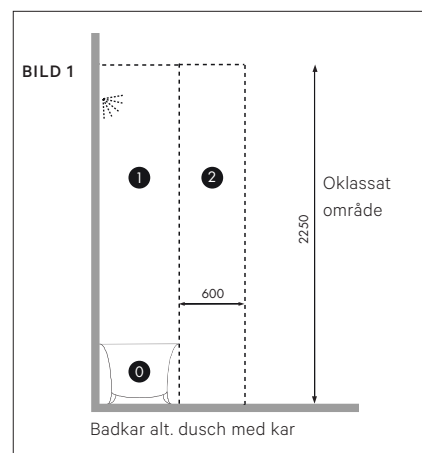

REGELHÖJDER CC ÖVER GOLV

Anno, Flow, Zone underskåp	732 mm
Anno, Flow, Zone tvättställspaket	732 mm
Free, Mezzo, Soprano tvättställspaket	686 mm
Free tvättställ, väggmonerat	810 mm
Hög- och överskåp; samtliga serier	1847 mm
Free/Mezzo halvhöga skåp	1300 mm
Spegelbelysning Leaby	1910 mm
Spegel Anten Ø600	1720 mm
Spegel Anten Ø720	1700 mm
Spegel Anten Ø900	1770 mm
Spegel Billan 400–1200 mm, höjd 720 mm	1815 mm
Spegel Billan 600 mm, höjd 900 mm	1865 mm
Spegel Dofsan	1720 mm
Spegel Grann 500, 600, 800, Ø800 (Vid kombination med serie Soprano 1885 mm)	1835 mm
Spegel Grann Ø1000	2035 mm
Spegel Lidan	1410/1745 mm
Spegel Mjörn Ø800	1800 mm
Spegel Mjörn Ø1100	1950 mm
Spegel Roxen	1280/1780 mm
Spegel Sommen	1227/1847 mm
Spegel Säven	1750 mm
Spegelskåp Grann	1870 mm
Spegelskåp Fryken, Ramsen, Stråken, Viken	1830 mm