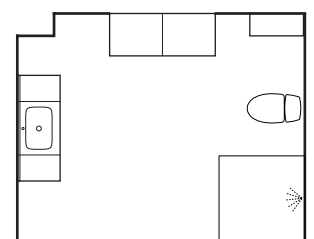

Skandinavisk enkelhet med både möbelkänsla och förvaringsutrymme.

Tips!

Förvaring i hela hemmet.

TVÄTTSTÄLLSPAKET ANNO 1300 MM, 49.375,-

Underskåp Moa F79 sandbeige med tre lådor och hylla, handtag 5900870 Tistel cc 128 svart lätttrat. Topplatta Snowy Ibiza och tvättställ i porslin.

SPEGEL GRANN, 3.015,-/Ø800 mm.

BELYSNING DALA VÄGG, 2.335,-/ST Väggbelysning, svart.

UNDERSKÅP ANNO, 24.095,-

1300 mm, Moa F79 sandbeige med fyra lådor och topplatta, handtag 5900870 Tistel cc 128 svart lätttrat.

Mer fakta om Anno på s. 20–23.