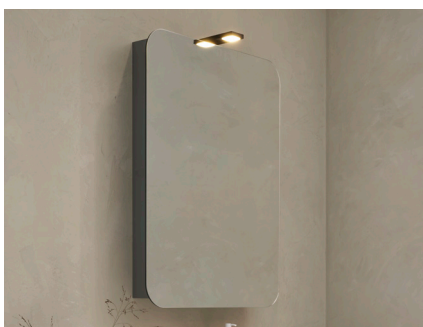

GRANN

Spegelskåp i utförande vit eller kulör. Dubbelsidig spegellucka med dämpning och indragen stomme i grundare mått. Bredd 600 mm. Höjd 800 mm. Djup 110 mm.