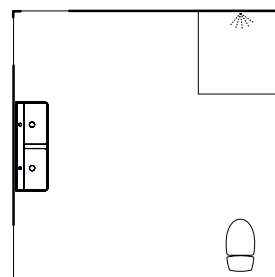

Badrum för hela familjen
med dubbeltvättställ
och skön rumskänsla.

TVÄTTSTÄLLSPAKET MEZZO 1230 MM, 32.880:-

Underskåp Maja F79 sandbeige med fyra lådor, handtag 59055 Aster cc 128 svart/krom och dubbeltvättställ i porslin.

SPEGEL SOMMEN, 7.105:-

1200 mm, på väggplatta F79 sandbeige med två belysningar Nittorp 305 krom.

Mer fakta om Mezzo på s. 84-87.