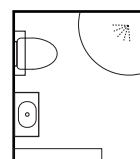

Grafiskt och funktionellt
för dig som vill ha Flow
i det mindre badrummet.

FLOW

TVÄTTSTÄLLSPAKET FLOW 500 MM, 7.720:-

Underskåp svartmålad ask med en lucka, pushöppning. Tvättställ Top Solid.

SPEGEL SOMMEN, 4.410:-

500 mm på väggplatta svartmålad ask med belysning Nittorp 305 krom.

HYLLA FLOW, 955:-/ST

500 mm, svartmålad ask.

Mer fakta om Flow på s. 54–59.