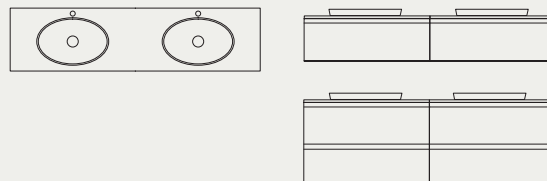

BREDD	HÖJD	DJUP
1505	397	510
1505	732	510

TVÄTTSTÄLL ZONE OVAL 2000 MM, 45.510:-

Underskåp F20 vit med fyra lådor, dubbeltvättställ oval och topplatta i Solid Surface.

SPEGEL SOMMEN, 7.165:-

2000 mm på väggplatta F20 vit och två belysningar Broby 300 krom.