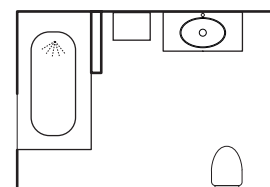

SPEGEL ANTEN, 9.930:-

Ø900 mm med ljuskant.

HÖGSKÅP ZONE BAS, 8.130:-

400 mm, F59 antracitgrå med pushöppning.

STÖDBEN, 210:-/ST

Höjd 170 mm, antracitgrå.

Mer fakta om Zone på s. 36–41.

Nyhet!