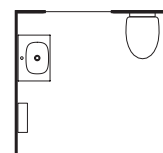

För dig som vill ha ett distinkt badrum med naturlig möbelkänsla.

SOPRANO

TVÄTTSTÄLLSPAKET SOPRANO FRAME 610 MM, 22.065:-

Underskåp Frame Moa F49 betonggrå med två lådor, handtag 5901710 Iris L350 färg rostfri och tvättställ och topplatta i Solid Surface.

SPEGEL GRANN, 4.195:-

600 mm med belysning Nittorp 305 krom.

HALVHÖGT SKÅP SPEGEL, 9.290:-

400 mm, F49 betonggrå.

Mer fakta om Soprano på s. 70-73.