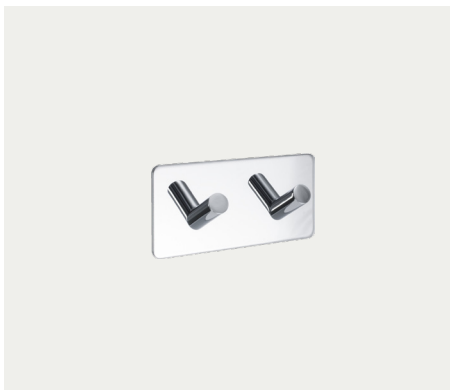

Våra blandare finns i krom, mattsvart och mässing.

HANDDUKSKROK OVAL

Krom. Skruvas i vägg.

TOARULLEHÅLLARE OVAL

Krom. Skruvas i vägg.

HANDDUKSSTÅNG OVAL

Krom. Skruvas i vägg.

HANDDUKSKROK CLIO

Krom. Skruvas i vägg.

TOARULLEHÅLLARE CLIO

Krom. Skruvas i vägg.

HANDDUKSSTÅNG CLIO

Krom. Skruvas i vägg.

HANDDUKSKROK HOLD

Krom. Självhäftande.

TOARULLEHÅLLARE HOLD