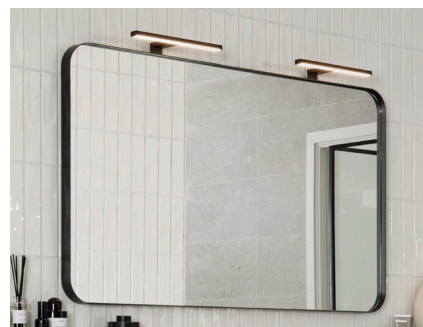

ROXEN

Spegel med rundade hörn inramad med en mattsvart kantprofil. Bredd 600, 900 och 1200 mm. Höjd 720 mm. Djup 27 mm.

Speglar och spegelskåp

Spegeln i badrummet är både en fin inredningsdetalj och en praktisk hjälpreda för sminkning och rakning. Du kan välja spegelskåp med praktisk förvaring eller så föredrar du någon av våra speglar med olika uttryck. Runda eller fyrkantiga former och skarpa eller rundade hörn är några av valen du kan göra. Kom ihåg att komplettera din spegel eller spegelskåp med belysning.