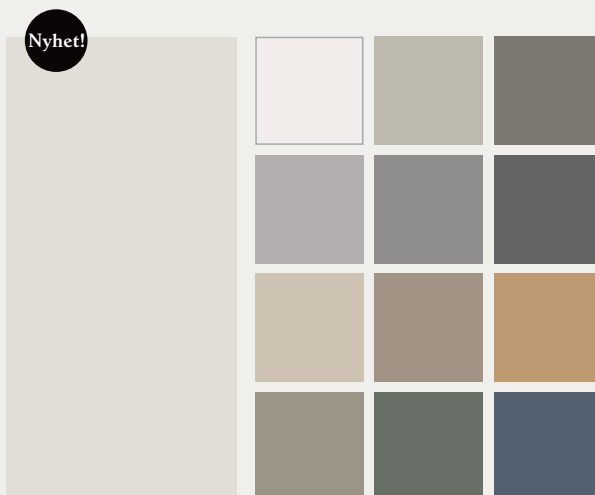

BREDD	HÖJD	DJUP
500	1728	390

STÖDBEN

Stödben i metall inkl. fästplatta, höjd 170–185 mm. Vit, kulör eller krom.

BREDD	HÖJD
25	170-185

Alla mått är totalmått i mm.

VITPIGMENTERAD EK, BRUNBETSAD ELLER SVARTMÅLAD ASK