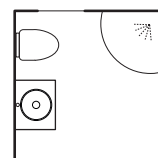

Ljust och energifyllt
för dig som vill ha Zone
i det lilla badrummet.

ZONE

TVÄTTSTÄLLSPAKET ZONE RUND 600 MM, 15.575:-

Underskåp F20 vit med en låda, tvättställ rund och topplatta i Solid Surface.

SPEGEL BILLAN, 3.665:-

600 mm med blank aluminiumram, belysning Nittorp 305 mm krom.

Mer fakta om Zone på s. 36-41.