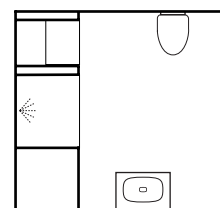

För dig som vill ha ett
piggt badrum med
kontraster i sten och trä.

FLOW

TVÄTTSTÄLLSPAKET FLOW 600 MM, 11.035:-

Underskåp vitpigmenterad ek med en låda och tvättställ Top Solid.

SPEGL SÄVEN, 4.835:-

Ø600 mm med dekorljus.

HÖGSKÅP FLOW PLUS, 9.450:-/ST

500 mm, vitpigmenterad ek med pushöppning.

Mer fakta om Flow på s. 54–59.