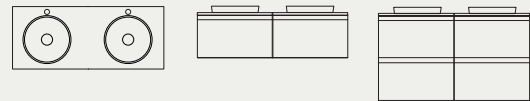

TVÄTTSTÄLL ZONE RUND DUBBEL 1200 MM

Underskåp i brunbetsad ask, svartmålad ask, vitpigmenterad ek, målad vit eller kulör. Dubbeltvättställ rund och topplatta i Solid Surface eller topplatta i kompositsten Moorland Fog eller Turbine Grey. Välj två eller fyra lådor. Fullutdragslådor med dämpning och fasad greppkant. Låddindelning Mynta, gummimattor, vattenlås standard med öppen bottenventil samt cover i Solid Surface ingår. Lådbelysning, lådinsats Kapris och 230V uttag finns som tillval i låda för tvättställ. Som tillval finns även topplattan utan hål för blandare.