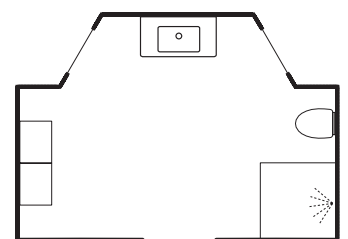

Tips!

Bra förvaring i ett halvhögt skåp.

För dig som vill ha ett klassiskt badrum med sekelskifteskänsla.

TVÅTTSTÄLLSPAKET FREE 915 MM, 19.930:-

Underskåp Edit F89 dimgrön med två lådor, knapp 5903470 Flox Ø25 svart och tvättställ i porslin.

SPEGEL MJÖRN, 7.190:- Ø800 mm med dekorljus.

HALVHÖGT SKÅP BAS, 10.450:-/ST 500 mm, Edit F89 dimgrön, knapp 5903470 Flox Ø25 svart.

TOPPLATTA, 1.450:- 1005 mm, F89 dimgrön.

STÖDBEN CLASSIC, 485:-/ST 264 mm, F89 dimgrön.

BELYSNING DALA VÄGG, 2.335:-/ST Väggbelysning, svart.

BELYSNING DALA TAK, 2.230:-/ST Takbelysning, svart.

Mer fakta om Free på s. 102–107.