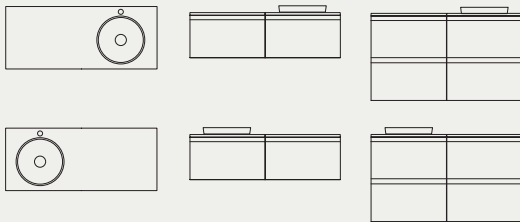

SPEGEL DOFSAN, 10.830:-

1200 mm med belysning och ljuskant.

TVÄTTSTÄLL ZONE RUND HÖGER/VÄNSTER 1200 MM

Underskåp i brunbetsad ask, svartmålad ask, vitpigmenterad ek, målad vit eller kulör. Tvättställ rund med höger- eller vänsterställd ho och topplatta i Solid Surface eller topplatta i kompositsten Moorland Fog eller Turbine Grey. Välj två eller fyra lådor. Fullutdragslådor med dämpning och fasad greppkant. Låddindelning Mynta, gummimattor, vattenlås standard med öppen bottenventil samt cover i Solid Surface ingår. Lådbelysning, lådinsats Kapris och 230V uttag finns som tillval i låda för tvättställ. Som tillval finns även topplattan utan hål för blandare.

BREDD	HÖJD	DJUP
1205	397	510
1205	732	510