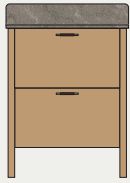

Anno 1

Spegel Anten Ø720 mm med ljuskant.

Tvättställspaket Anno 700 mm i Turbine Grey med underskåp, två lådor och bengavlar.

Moa med handtag 59006 Akleja läder brun/krom. F87 Havregul.

44.710:-

Pris från 42.135:-