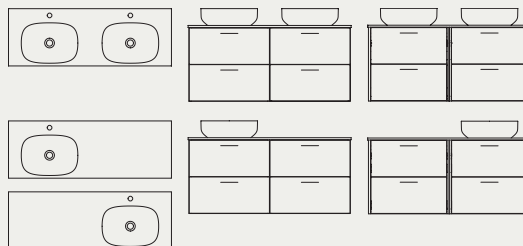

SPEGEL DOFSAN, 10.830:-

1200 mm med belysning.

TVÄTTSTÄLLSPAKET SOPRANO/SOPRANO FRAME 1210 MM

Underskåp i vit eller kulör till Soprano med lådfrent Maja eller Thea och till Soprano Frame med lådfrent Moa eller Edit. Fullutdragslådor med dämpning. Dubbeltvättställ, vänster- eller högerställt ho i Solid Surface och topplatta i Solid Surface eller kompositsten Moorland Fog eller Turbine Grey. Lådindelning Mynta, gummimattor, vit bottenventil i Solid Surface och vattenlås standard ingår. Kan fås med pushfunktion och 230V uttag. Lådbelysning, lådinredning Kapris och stödben finns som tillval.

BREDD	HÖJD	DJUP
1210	688	425
1210	686	425

Alla mått är totalmått i mm.