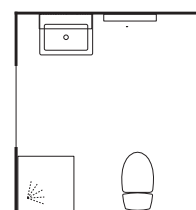

Gediget badrum
med taktila ytor
och stenutryck.

TVÄTTSTÄLLSPAKET FREE 615 MM, 11.510:-

Underskåp Nora grå med två lådor, knapp 5903270 Anemon Ø30 svart och tvättställ i porslin.

SPEGEL ROXEN, 5.740:-

600 mm med belysning Pixbo 300 svart.

HYLLA I METALL, 785:-/ST

600 mm, svart.

HANDDUKSKROK, 150:-/ST

Knopp 5903270 Anemon Ø30 svart med skruvstift.

Mer fakta om Free på s. 102-107.