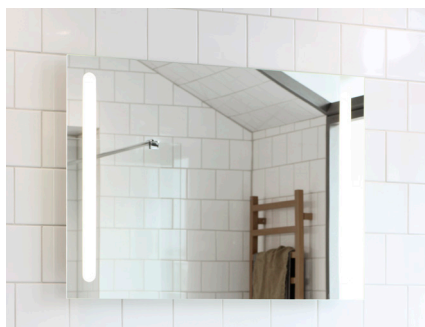

GRANN

Spegel med indragen distansram i aluminium. Finns i ovalt, rektangulärt, kvadratisk och runt utförande. Bredd 500, 600, 800 mm med höjd 800 mm samt Ø800 och Ø1000 mm. Djup 30 mm. Grann rektangulär finns även som spegelskåp.

LIDAN

Spegel med lodrät LED-belysning. Bredd 600 och 900 mm. Höjd 640 mm. Djup 27 mm.