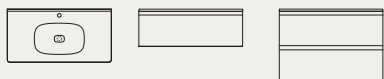

SPEGEL SOMMEN, 5.560:-

1000 mm på väggplatta vitpigmenterad ek och belysning Nittorp 550 krom.

TVÄTTSTÄLLSPAKET FLOW 1000 MM

Underskåp i brunbetsad ask, svartmålad ask, vitpigmenterad ek, målad vit eller kulör. Fullutdragslådor med dämpning och fasad greppkant. Finns med en eller två lådor. Tvättställ med Top Solid-yta och centrerad ho. Lådindelning Mynta, gummimattor och vattenlås Easy Clean med öppen kromad bottenventil samt cover med Top Solid-yta ingår. Lådbelysning, lådinsats Kapris och 230V uttag i låda finns som tillval. Stödben 170 mm finns som tillval till skåp i höjd 692 mm.

BREDD	HÖJD	DJUP
1000	357	525
1000	692	525