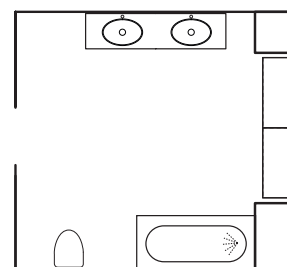

ZONE

Mörka och naturnära toner
för dig som vill ha ett vilsamt
och generöst badrum.

TVÄTTSTÄLLSPAKET ZONE OVAL 2000 MM, 40.410:-

Underskåp brunbetsad ask med två lådor, dubbeltvättställ oval och topplatta i Solid Surface.

UNDERSKÅP ZONE, 13.665:-/ST

1000 mm, brunbetsad ask med två lådor och topplatta.

SPEGEL SOMMEN, 7.780:-

2000 mm på väggplatta brunbetsad ask med två belysningar Skyarp 55 krom.

Mer fakta om Zone på s. 36-41.