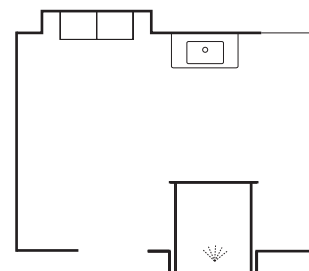

SPEGEL LIDAN, 6.180:-

900 mm med belysning.

HALVHÖGT SKÅP BAS, 9.995:-/ST

500 mm, Moa F59 antracitgrå med pushöppning.

TOPPLATTA, 1.450:- 1005 mm, F59 antracitgrå.

Mer fakta om Free på s. 102-107.

VÄGGHÄNGT TVÄTTSTÄLL FREE 415 MM, 3.900,-