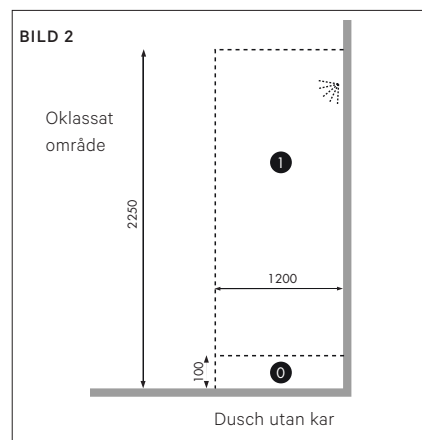

REGELHÖJDER CC ÖVER GOLV

Anno, Flow, Zone underskåp	732 mm
Anno, Flow, Zone tvättställspaket	732 mm
Free, Mezzo, Soprano tvättställspaket	686 mm
Free tvättställ, väggmonerat	810 mm
Hög- och överskåp; samtliga serier	1847 mm
Free/Mezzo halvhöga skåp	1300 mm
Spegelbelysning Leaby	1910 mm
Spegel Anten Ø600	1720 mm
Spegel Anten Ø720	1700 mm
Spegel Anten Ø900	1770 mm
Spegel Billan 400–1200 mm, höjd 720 mm	1815 mm
Spegel Billan 600 mm, höjd 900 mm	1865 mm
Spegel Dofsan	1720 mm
Spegel Grann 500, 600, 800, Ø800 (Vid kombination med serie Soprano 1885 mm)	1835 mm
Spegel Grann Ø1000	2035 mm
Spegel Lidan	1410/1745 mm
Spegel Mjörn Ø800	1800 mm
Spegel Mjörn Ø1100	1950 mm
Spegel Roxen	1280/1780 mm
Spegel Sommen	1227/1847 mm
Spegel Säven	1750 mm
Spegelskåp Grann	1870 mm
Spegelskåp Fryken, Ramsen, Stråken, Viken	1830 mm