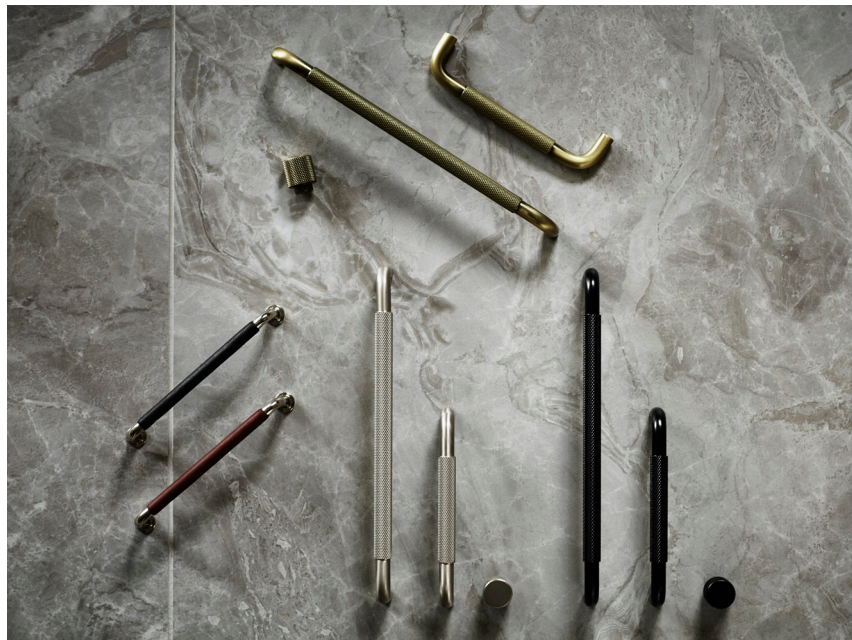

Moa vit eller kulör

Målad lucka 19 mm MDF-board med svagt rundad kant. Större färgprov med kulörnummer finns på s. 109.

KANTPROFIL

HANDTAG

Välj det som passar din lådfront och stil bäst bland våra handtag på s. 110.