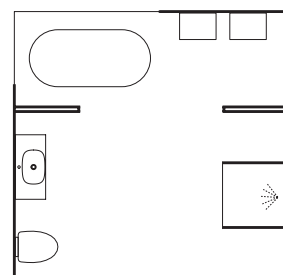

Naturlig lyx för kropp
och sinne i ett tidlöst
och modernt badrum.

TVÄTTSTÄLLSPAKET SOPRANO FRAME 910 MM, 31.675:-

Underskåp Frame Edit F92 naturvit med två lådor, handtag 5900910 Tistel färg rostfri lätttrat och tvättställ i Solid Surface med topplatta i kompositsten Moorland Fog.

SPEGEL MJÖRN, 8.820:-

Ø1100 mm med dekorljus.

HÖGSKÅP FRAME BAS, 10.930:-/ST

500 mm, Frame Edit F92 naturvit med knapp 5902710 Tistel färg rostfri lätttrat.

Mer fakta om Soprano på s. 70-73.