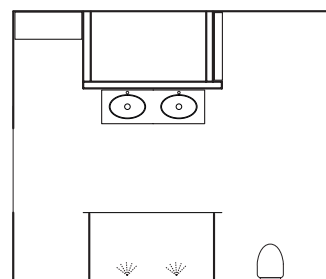

Tips!

Integrera hyllan
i väggen.

För dig som vill ha
ett sinnligt badrum
med naturligt uttryck.

TVÅTTSTÄLLSPAKET ZONE OVAL 1500 MM, 44.910:-

Underskåp vitpigmenterad ek med fyra lådor, dubbeltvättstall oval och topplatta i Solid Surface.

SPEGEL SOMMEN, 6.860:-

1500 mm på väggplatta vitpigmenterad ek med två belysningar Skyarp 55 krom.

HYLLA ZONE, 1.405:-/ST

1000 mm, vitpigmenterad ek.

Mer fakta om Zone på s. 36–41.