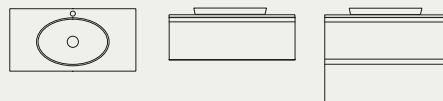

SPEGEL MJÖRN, 8.820:-

Ø1100 mm med dekorljus.

TVÄTTSTÄLL ZONE OVAL 1000 MM

Underskåp i brunbetsad ask, svartmålad ask, vitpigmenterad ek, målad vit eller kulör. Tvättställ oval och topplatta i Solid Surface eller topplatta i kompositsten Moorland Fog eller Turbine Grey. Välj en eller två lådor. Fullutdragslådor med dämpning och fasad greppkant. Låddindelning Mynta, gummimattor, vattenlås standard med öppen bottenventil samt cover i Solid Surface ingår. Lådbelysning, lådinsats Kapris och 230V uttag finns som tillval i låda för tvättställ. Som tillval finns även topplattan utan hål för blandare.

BREDD	HÖJD	DJUP
1005	397	510
1005	732	510

Tvättställspaket Zone

Zone är en harmonisk serie med taktila material som kompletteras med underskåp, speglar och högskåp. Serien finns i bredderna 600, 1000, 1200, 1500 och 2000 mm. Tvättstället finns som oval eller rund och är tillverkade i det stenliknande, slitstarka och lättskötta kompositmaterialet Solid Surface och levereras lös för montering i topplattan. Topplattan går att få i Solid Surface, kompositsten Moorland Fog eller Turbine Grey. Vattenlås standard med öppen bottenventil samt cover ingår. Tvättställen har inget bräddavlopp, därför rekommenderar vi att använda bifogad öppen bottenventil och golvbrunn. Som tillval finns topplattan utan hål för blandare. Zone finns i flera utföranden – brunbetsad ask, svartmålad ask, vitpigmenterad ek och målad vit eller kulör. Materialfakta s. 126.