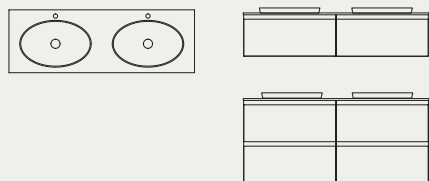

SPEGEL SOMMEN, 6.860:-

1500 mm på väggplatta F79 sandbeige och två belysningar Skyarp 55 mattsvart.

TVÄTTSTÄLL ZONE OVAL DUBBEL 1500 MM

Underskåp i brunbetsad ask, svartmålad ask, vitpigmenterad ek, målad vit eller kulör. Dubbeltvättställ oval och topplatta i Solid Surface eller topplatta i kompositsten Moorland Fog eller Turbine Grey. Välj två eller fyra lådor. Fullutdragslådor med dämpning och fasad greppkant. Lådindelning Mynta, gummimattor, vattenlås standard med öppen bottenventil samt cover i Solid Surface ingår. Lådbelysning, lådinsats Kapris och 230V uttag finns som tillval i låda för tvättställ. Som tillval finns även topplattan utan hål för blandare.

BREDD	HÖJD	DJUP
1505	397	510
1505	732	510