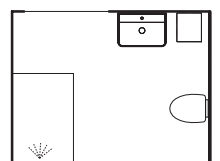

Tips!

Justerbar färgtemperatur och styrka på belysningen.

Stilrena linjer och mjuka toner i ett litet badrum med mycket förvaring.

TVÄTTSTÄLLSPAKET MEZZO FRAME 630 MM, 18.480:-

Underskåp Frame Edit F88 linnebeige med två lådor, handtag 59006 Akleja cc 128 läder brun/krom och tvättställ i porslin.

SPEGELSKÅP RAMSEN, 11.710:-

600 mm, F88 linnebeige med belysning.

HÖGSKÅP FRAME BAS, 10.180:-

300 mm, Frame Edit F88 linnebeige med handtag 59006 Akleja cc 128 läder brun/krom.

Mer fakta om Mezzo på s. 84–87.