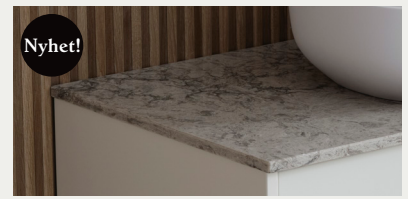

KANTPROFIL

Soprano topplatta

Topplattan finns att välja i följande tre utföranden: Solid Surface som är samma material som tvättstället alternativt Moorland Fog eller Turbine Grey i kompositsten.

Moa vit eller kulör