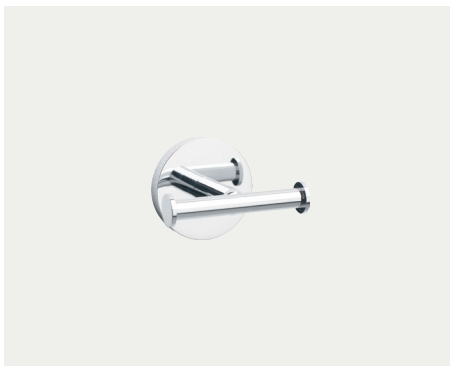

Våra blandare finns i krom, mattsvart och mässing.

HANDDUKSKROK OVAL

Krom. Skruvas i vägg.

TOARULLEHÅLLARE OVAL

Krom. Skruvas i vägg.

HANDDUKSSTÅNG OVAL

Krom. Skruvas i vägg.

HANDDUKSKROK CLIO

Krom. Skruvas i vägg.

TOARULLEHÅLLARE CLIO

Krom. Skruvas i vägg.

HANDDUKSSTÅNG CLIO

Krom. Skruvas i vägg.

HANDDUKSKROK HOLD

Krom. Självhäftande.

TOARULLEHÅLLARE HOLD