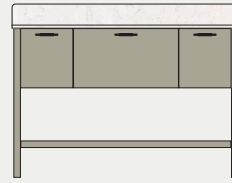

Anno 2

Spegel Grann Ø800 mm.

Belysning Dala vägg.

Tvättställspaket Anno 1300 mm i Snowy Ibiza med underskåp, tre lådor, hylla och bengavlar.

Moa med handtag 5900870 Tistel svart lättret. F79 Sandbeige.

57.060:-

Pris från 53.470:-