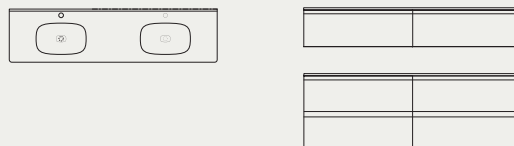

BREDD	HÖJD	DJUP
1500	357	525
1500	692	525

TVÄTTSTÄLLSPAKET FLOW 2000 MM, 38.960:-

Underskåp svartmålad ask med fyra lådor, dubbeltvättställ Top Solid.

SPEGEL SOMMEN, 8.595:-

2000 mm på väggplatta svartmålad ask och två belysningar Nittorp 305 krom.