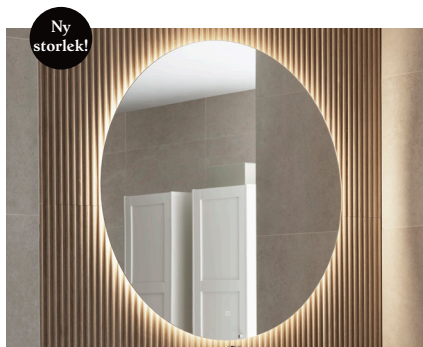

DOFSAN

Spegel med vågrät LED-belysning på övre delen av spegeln samt ljuskant. Bredd 600, 900 och 1200 mm. Höjd 720 mm. Djup 30 mm.

GRANN

Spegel med indragen distansram i aluminium. Finns i ovalt, rektangulärt, kvadratisk och runt utförande. Bredd 500, 600, 800 mm med höjd 800 mm samt Ø800 och Ø1000 mm. Djup 30 mm. Grann rektangulär finns även som spegelskåp.

LIDAN

Spegel med lodrät LED-belysning. Bredd 600 och 900 mm. Höjd 640 mm. Djup 27 mm.

MJÖRN

Rund spegel med LED-belysning som dekorljus, justering av färgtemperatur och dimbar. Mått Ø800 och Ø1100 mm. Djup 26 mm.